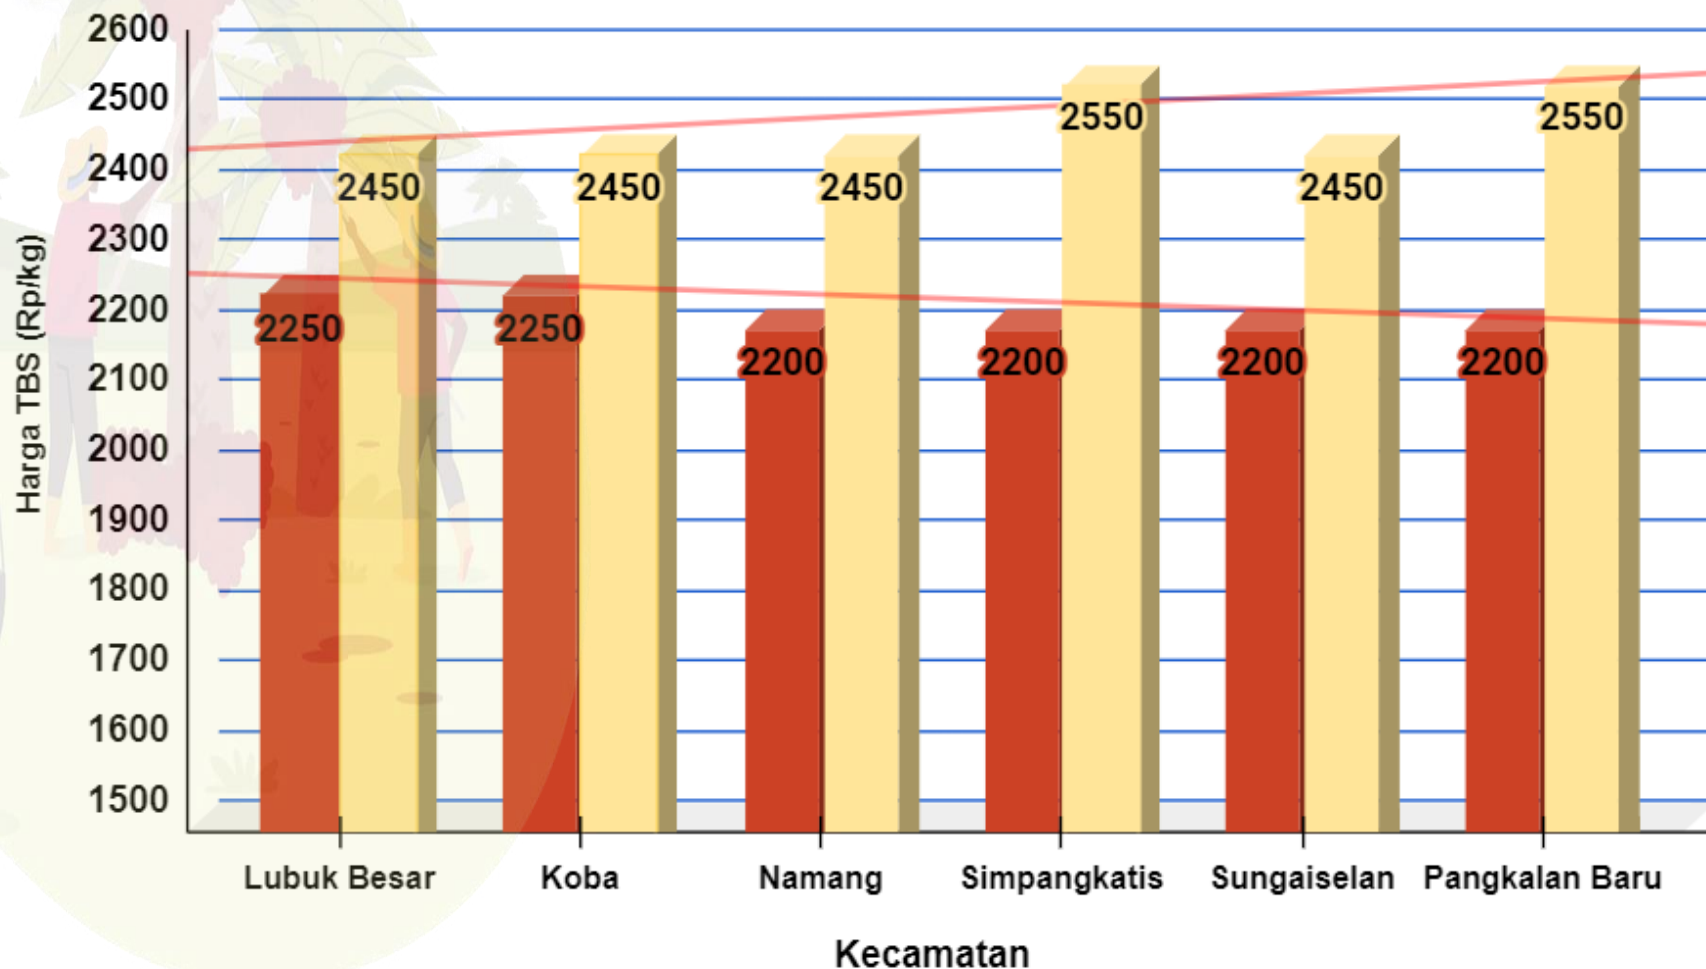

DINAS PERTANIAN KABUPATEN BANGKA TENGAH

UPDATE HARGA PEMBELIAN TBS
HARI / TANGGAL : KAMIS / 01 DESEMBER 2022

No	PABRIK KELAPA SAWIT (PKS)	HARGA KEMARIN	HARGA HARI INI	NAIK/TURUN
1	PT BANGKA AGRO MANDIRI	Rp 2.550,-	Rp 2.550,-	Rp 0,-
2	PT PUTERA BANGKA TANI	Rp 2.450,-	Rp 2.450,-	Rp 0,-
3	PT MUTIARA HIJAU LESTARI	Rp 2.450,-	Rp 2.450,-	Rp 0,-
4	CV MUTIARA ALAM LESTARI	Rp 2.450,-	Rp 2.450,-	Rp 0,-
5	PT SWARNA NUSA SENTOSA	Rp 2.450,-	Rp 2.450,-	Rp 0,-

Sumber : Data PKS

HARGA TBS KELAPA SAWIT DI KABUPATEN BANGKA TENGAH

Kamis, 01 Desember 2022

■ Harga Tingkat Pekebun: 2.217 ■ Harga Pabrik: 2.458

Penetapan Huga TBS oleh
Pemerintah:

- Berdasarkan Surat Edaran Menteri
Pertanian (edaran Bulan Juli) :
Rp. 1.600 / kg
- Berdasarkan BA Penetapan
Provinsi Periode November:
Rp. 2.100 / kg (Rerata)

Keterangan:
Harga di klasifikasi **HIJAU**

Sumber:

- Petugas Informasi Pasar Kecamatan
- Pabrik Kelapa Sawit

HARGA TBS KELAPA SAWIT DI KABUPATEN BANGKA TENGAH

Kamis, 01 Desember 2022

Penetapan Huga TBS oleh
Pemerintah: