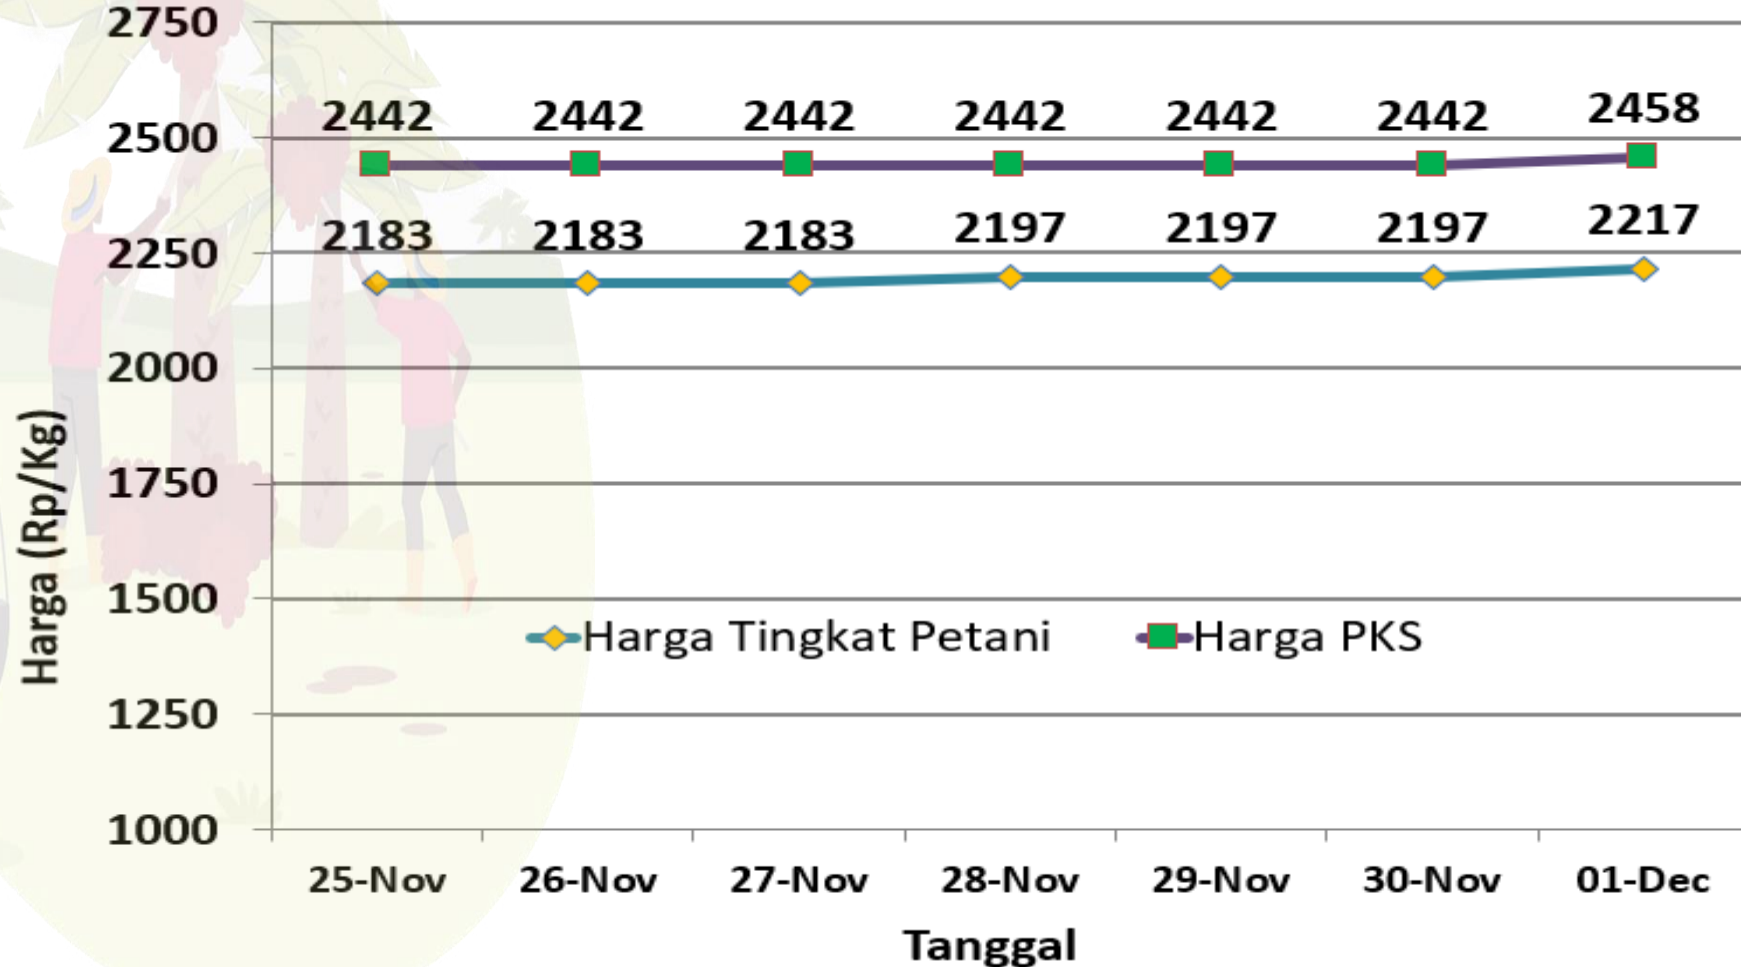

Kamis, 01 Desember 2022

Penetapan Huga TBS oleh
Pemerintah:

- Berdasarkan Surat Edaran Menteri
  Pertanian (edaran Bulan Juli) :
  Rp. 1.600 / kg
- Berdasarkan BA Penetapan
  Provinsi Periode November:
  Rp. 2.100 / kg (Rerata)

Keterangan:
Harga di klasifikasi **HIJAU**

Sumber:

- Petugas Informasi Pasar Kecamatan
- Pabrik Kelapa Sawit