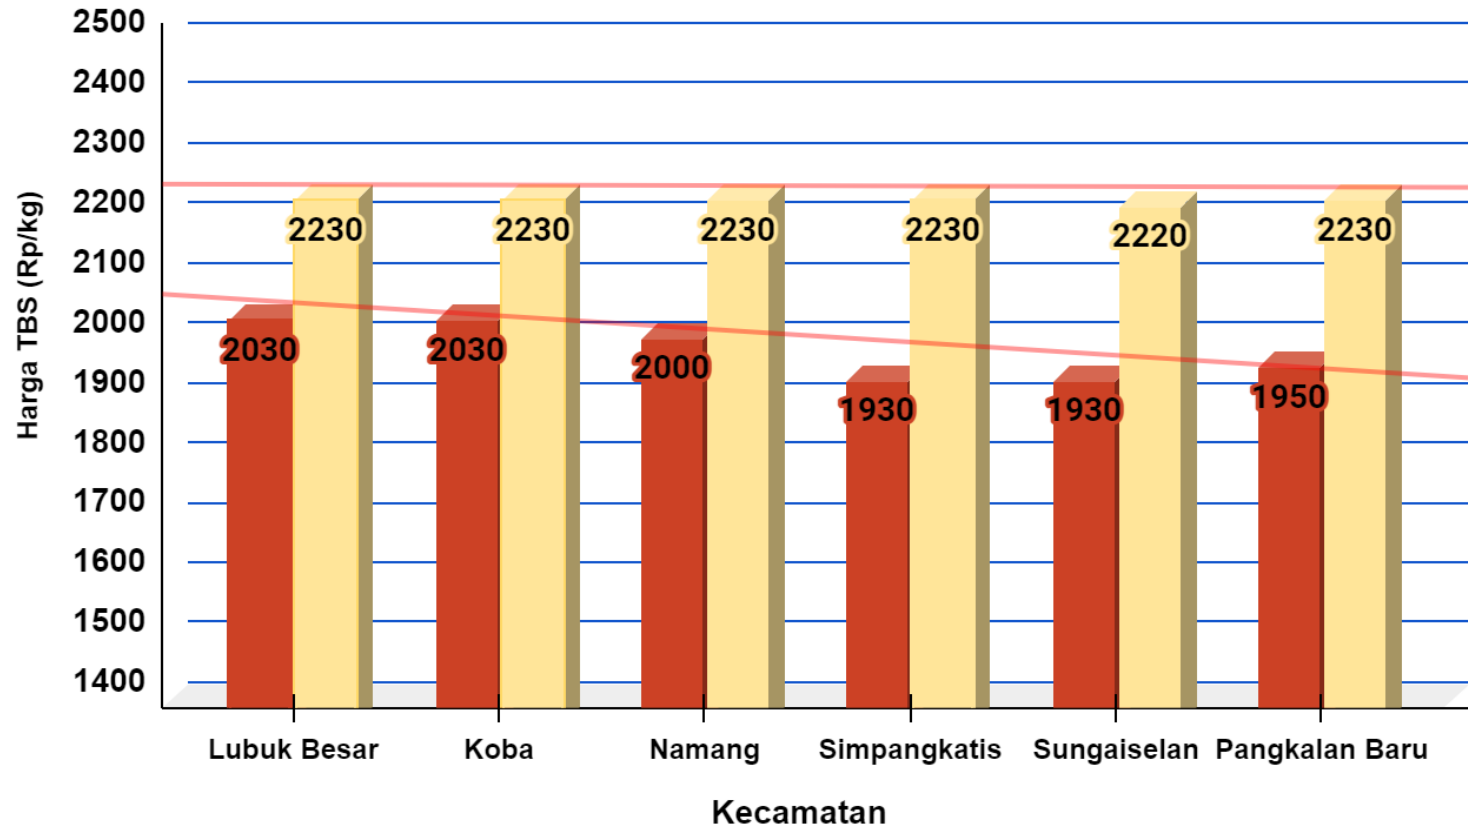

DINAS PERTANIAN DAN KETAHANAN PANGAN KABUPATEN BANGKA TENGAH

UPDATE HARGA PEMBELIAN TBS
HARI / TANGGAL : KAMIS / 01 FEBRUARI 2024

No	PABRIK KELAPA SAWIT (PKS)	HARGA KEMARIN	HARGA HARI INI	NAIK/TURUN
1	PT BANGKA AGRO MANDIRI	Rp 2.230,-	Rp 2.230,-	Rp 0,-
2	PT MUTIARA HIJAU LESTARI	Rp 2.230,-	Rp 2.230,-	Rp 0,-
3	CV MUTIARA ALAM LESTARI	Rp 2.230,-	Rp 2.230,-	Rp 0,-
4	PT PUTERA BANGKA TANI	Rp 2.230,-	Rp 2.230,-	Rp 0,-
5	PT SWARNA NUSA SENTOSA	Rp 2.220,-	Rp 2.220,-	Rp 0,-

Sumber : Data PKS

HARGA TBS KELAPA SAWIT DI KABUPATEN BANGKA TENGAH

Kamis, 01 Februari 2024

■ Harga Tingkat Pekebun: 1.978 ■ Harga Pabrik: 2.228

Penetapan Huga TBS oleh Pemerintah:

- Berdasarkan Surat Edaran Menteri Pertanian (edaran Bulan Juli 2022) :
Rp. 1.600 / kg
- Berdasarkan BA Penetapan Provinsi Periode 16 s.d 31 Januari 2024:
Rp. 2.140 / kg (Rerata)

Keterangan:

Harga pada klasifikasi KUNING

Sumber:

- Petugas Informasi Pasar Kecamatan
- Pabrik Kelapa Sawit

HARGA TBS KELAPA SAWIT DI KABUPATEN BANGKA TENGAH

Kamis, 01 Februari 2024

Penetapan Huga TBS oleh Pemerintah: