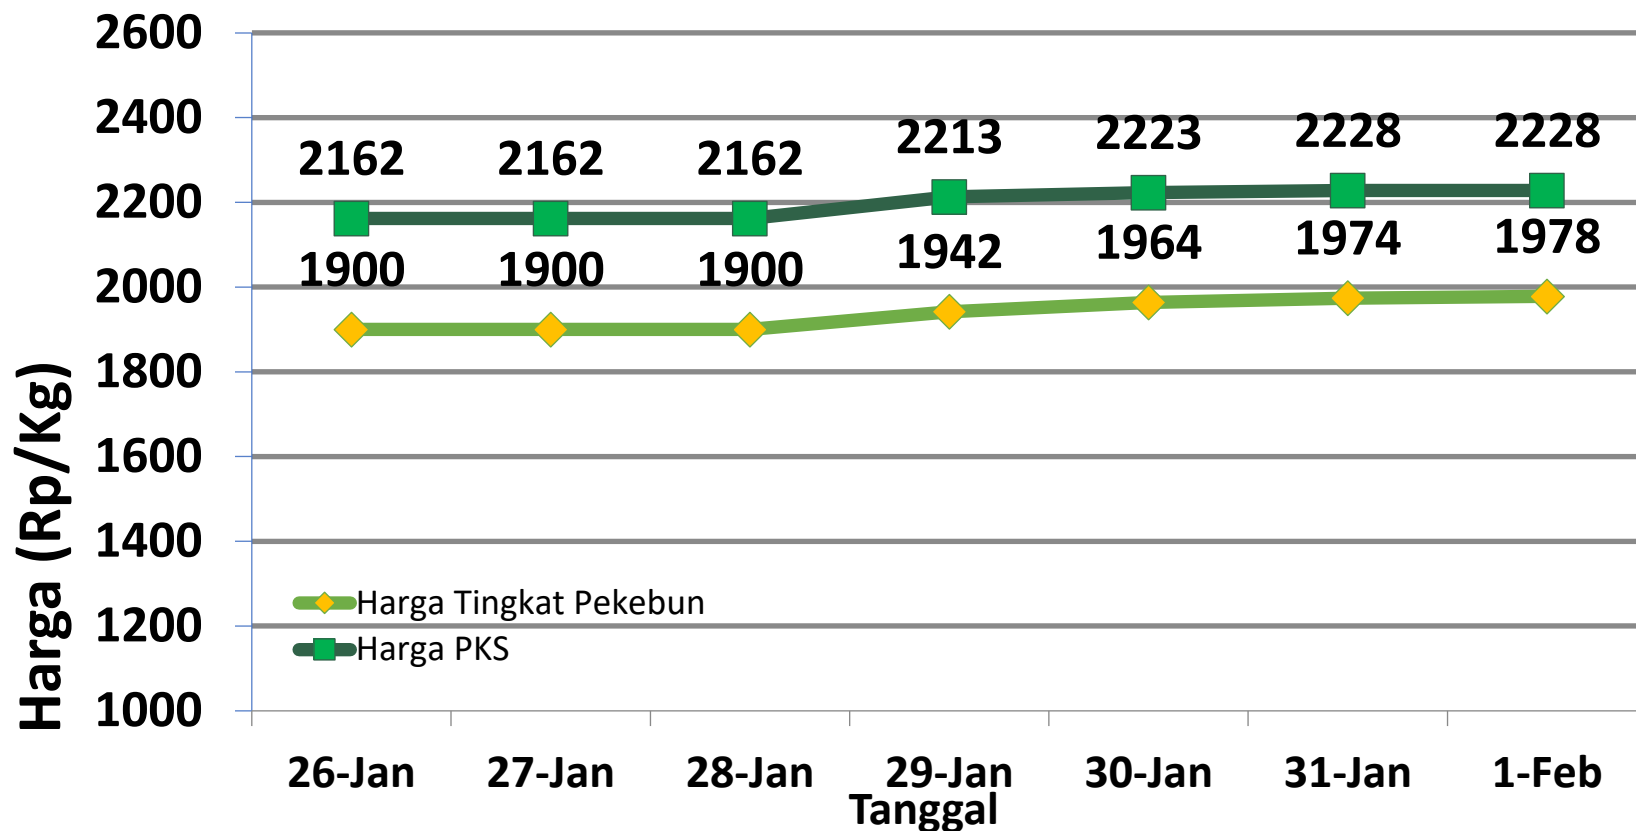

Sumber:

- Petugas Informasi Pasar Kecamatan
- Pabrik Kelapa Sawit