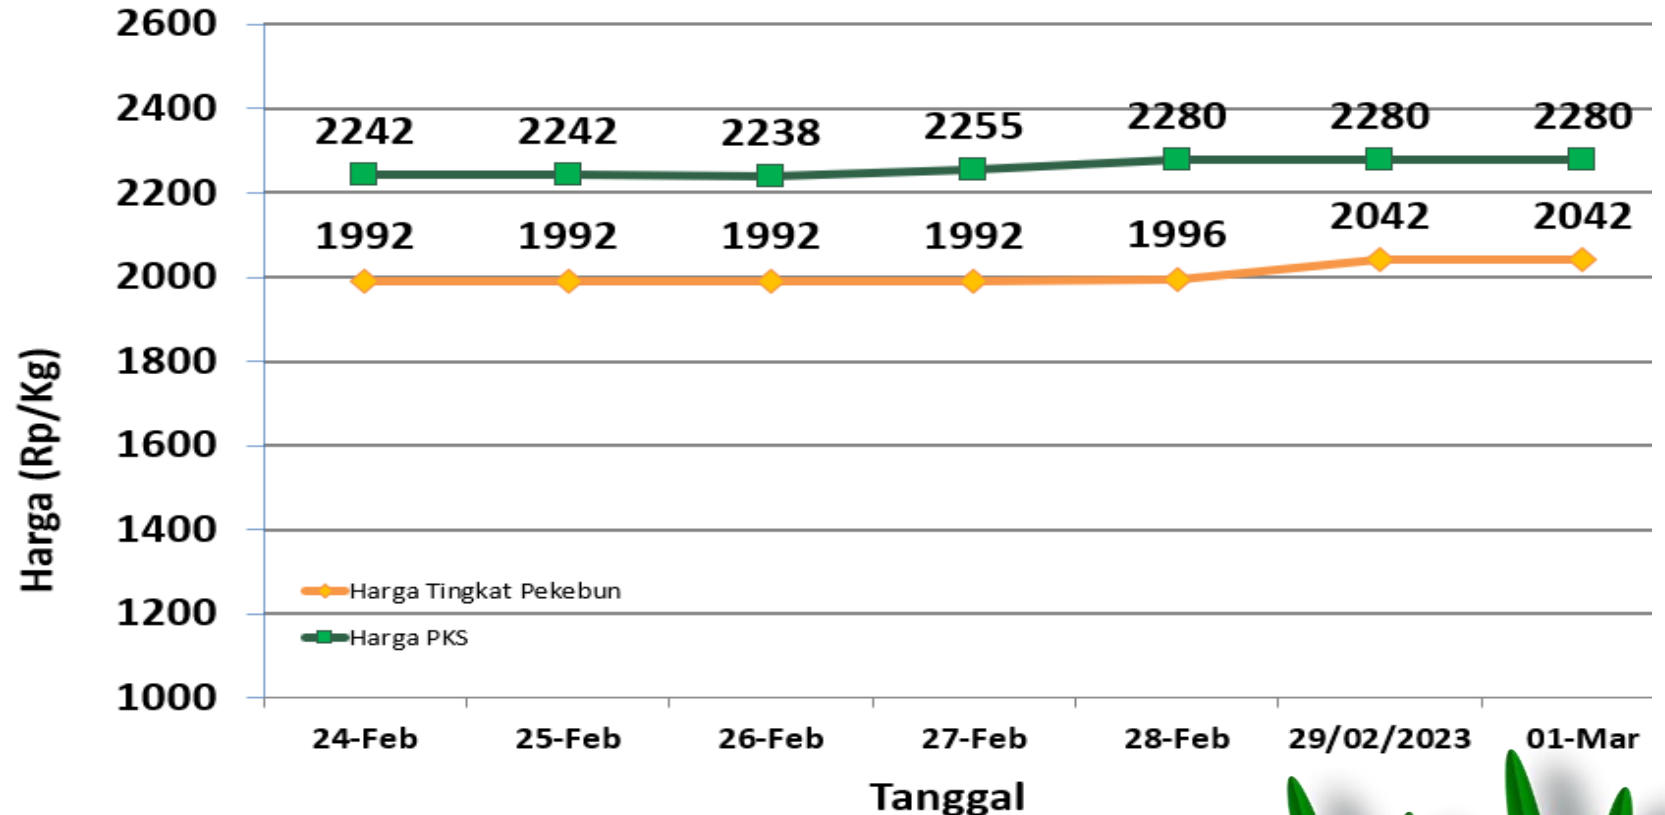

UPDATE HARGA PEMBELIAN TBS DI KABUPATEN BANGKA TENGAH

Jumat, 01 Maret 2024

PABRIK KELAPA SAWIT (PKS)	HARGA KEMARIN	HARGA HARI INI	NAIK/TURUN
PT PUTERA BANGKA TANI	Rp2.300	Rp2.300	Rp0
CV MUTIARA ALAM LESTARI	Rp2.300	Rp2.300	Rp0
PT MUTIARA HIJAU LESTARI	Rp2.300	Rp2.300	Rp0
PT BANGKA AGRO MANDIRI	Rp2.260	Rp2.260	Rp0
PT SWARNA NUSA SENTOSA	Rp2.260	Rp2.260	Rp0

Sumber:
- Pabrik Kelapa Sawit

HARGA TBS KELAPA SAWIT DI KABUPATEN BANGKA TENGAH

Jum'at, 01 Maret 2024

Penetapan Huga TBS oleh Pemerintah:

- Berdasarkan Surat Edaran Menteri Pertanian (edaran Bulan Juli 2022) :
Rp. 1.600 / kg
- Berdasarkan BA Penetapan Provinsi Periode 16 s.d 29 Februari 2024:
Rp. 2.276 / kg (Rerata)

Keterangan:

**Harga pada Pabrik dan Pekebun
klasifikasi HIJAU**

Sumber:

- Petugas Informasi Pasar Kecamatan
- Pabrik Kelapa Sawit

HARGA TBS KELAPA SAWIT DI KABUPATEN BANGKA TENGAH

Jum'at, 01 Maret 2024

Penetapan Huga TBS oleh Pemerintah:

Sumber:

- Petugas Informasi Pasar Kecamatan
- Pabrik Kelapa Sawit

HARGA TBS KELAPA SAWIT TINGKAT PEKEBUN DI KABUPATEN BANGKA TENGAH

Jum'at, 01 Maret 2024

Penetapan Hoga TBS oleh Pemerintah:

- Berdasarkan Surat Edaran Menteri Pertanian (edaran Bulan Juli 2022) :
Rp. 1.600 / kg
- Berdasarkan BA Penetapan Provinsi Periode 06 s.d 29 Februari 2024:
Rp. 2.276 / kg (Rerata)