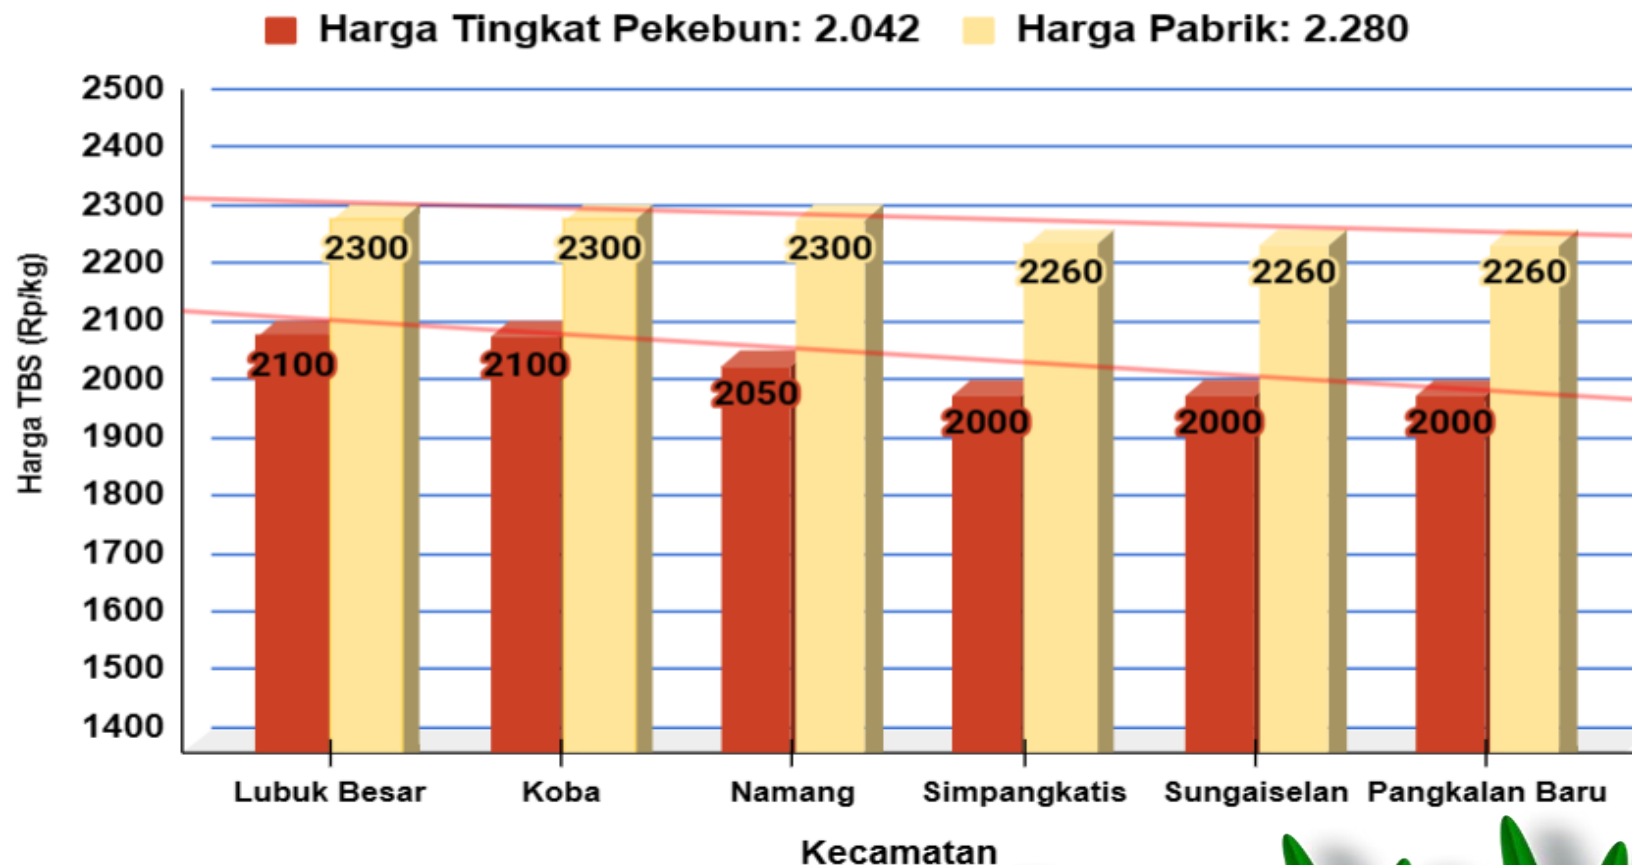

UPDATE HARGA PEMBELIAN TBS DI KABUPATEN BANGKA TENGAH

Jumat, 01 Maret 2024

PABRIK KELAPA SAWIT (PKS)	HARGA KEMARIN	HARGA HARI INI	NAIK/TURUN
PT PUTERA BANGKA TANI	Rp2.300	Rp2.300	Rp0
CV MUTIARA ALAM LESTARI	Rp2.300	Rp2.300	Rp0
PT MUTIARA HIJAU LESTARI	Rp2.300	Rp2.300	Rp0
PT BANGKA AGRO MANDIRI	Rp2.260	Rp2.260	Rp0
PT SWARNA NUSA SENTOSA	Rp2.260	Rp2.260	Rp0

Sumber:
- Pabrik Kelapa Sawit

HARGA TBS KELAPA SAWIT DI KABUPATEN BANGKA TENGAH

Jum'at, 01 Maret 2024

Penetapan Huga TBS oleh Pemerintah:

- Berdasarkan Surat Edaran Menteri Pertanian (edaran Bulan Juli 2022) :
Rp. 1.600 / kg
- Berdasarkan BA Penetapan Provinsi Periode 16 s.d 29 Februari 2024:
Rp. 2.276 / kg (Rerata)

Keterangan:

**Harga pada Pabrik dan Pekebun
klasifikasi HIJAU**

Sumber:

- Petugas Informasi Pasar Kecamatan
- Pabrik Kelapa Sawit

HARGA TBS KELAPA SAWIT DI KABUPATEN BANGKA TENGAH

Jum'at, 01 Maret 2024

Penetapan Huga TBS oleh Pemerintah: