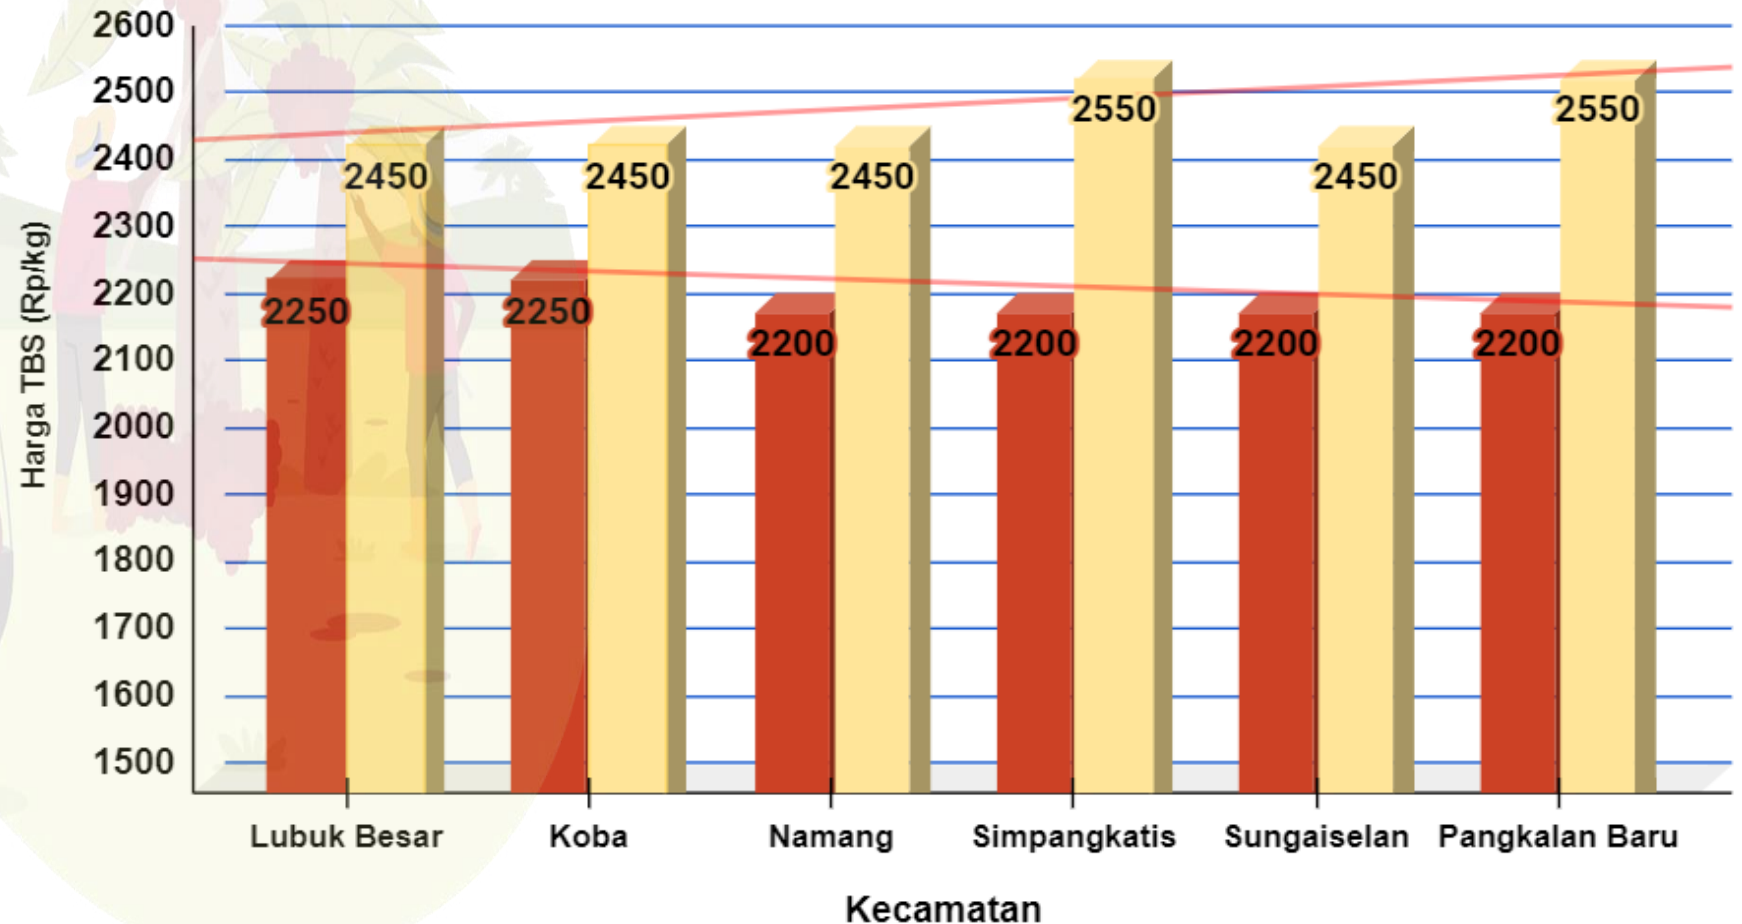

# DINAS PERTANIAN KABUPATEN BANGKA TENGAH

UPDATE HARGA PEMBELIAN TBS  
HARI / TANGGAL : JUMAT / 02 DESEMBER 2022

No	PABRIK KELAPA SAWIT (PKS)	HARGA KEMARIN	HARGA HARI INI	NAIK/TURUN
1	PT BANGKA AGRO MANDIRI	Rp 2.550,-	Rp 2.550,-	Rp 0,-
2	PT PUTERA BANGKA TANI	Rp 2.500,-	Rp 2.500,-	Rp 0,-
3	PT MUTIARA HIJAU LESTARI	Rp 2.500,-	Rp 2.500,-	Rp 0,-
4	CV MUTIARA ALAM LESTARI	Rp 2.500,-	Rp 2.500,-	Rp 0,-
5	PT SWARNA NUSA SENTOSA	Rp 2.450,-	Rp 2.450,-	Rp 0,-

# HARGA TBS KELAPA SAWIT DI KABUPATEN BANGKA TENGAH

Jum'at, 02 Desember 2022

Penetapan Huga TBS oleh  
Pemerintah:

- Berdasarkan Surat Edaran Menteri  
Pertanian (edaran Bulan Juli) :  
**Rp. 1.600 / kg**
- Berdasarkan BA Penetapan  
Provinsi Periode November:  
**Rp. 2.100 / kg (Rerata)**

Keterangan:  
Harga di klasifikasi **HIJAU**

Sumber:

- Petugas Informasi Pasar Kecamatan
- Pabrik Kelapa Sawit

■ Harga Tingkat Pekebun: 2.250 ■ Harga Pabrik: 2.508