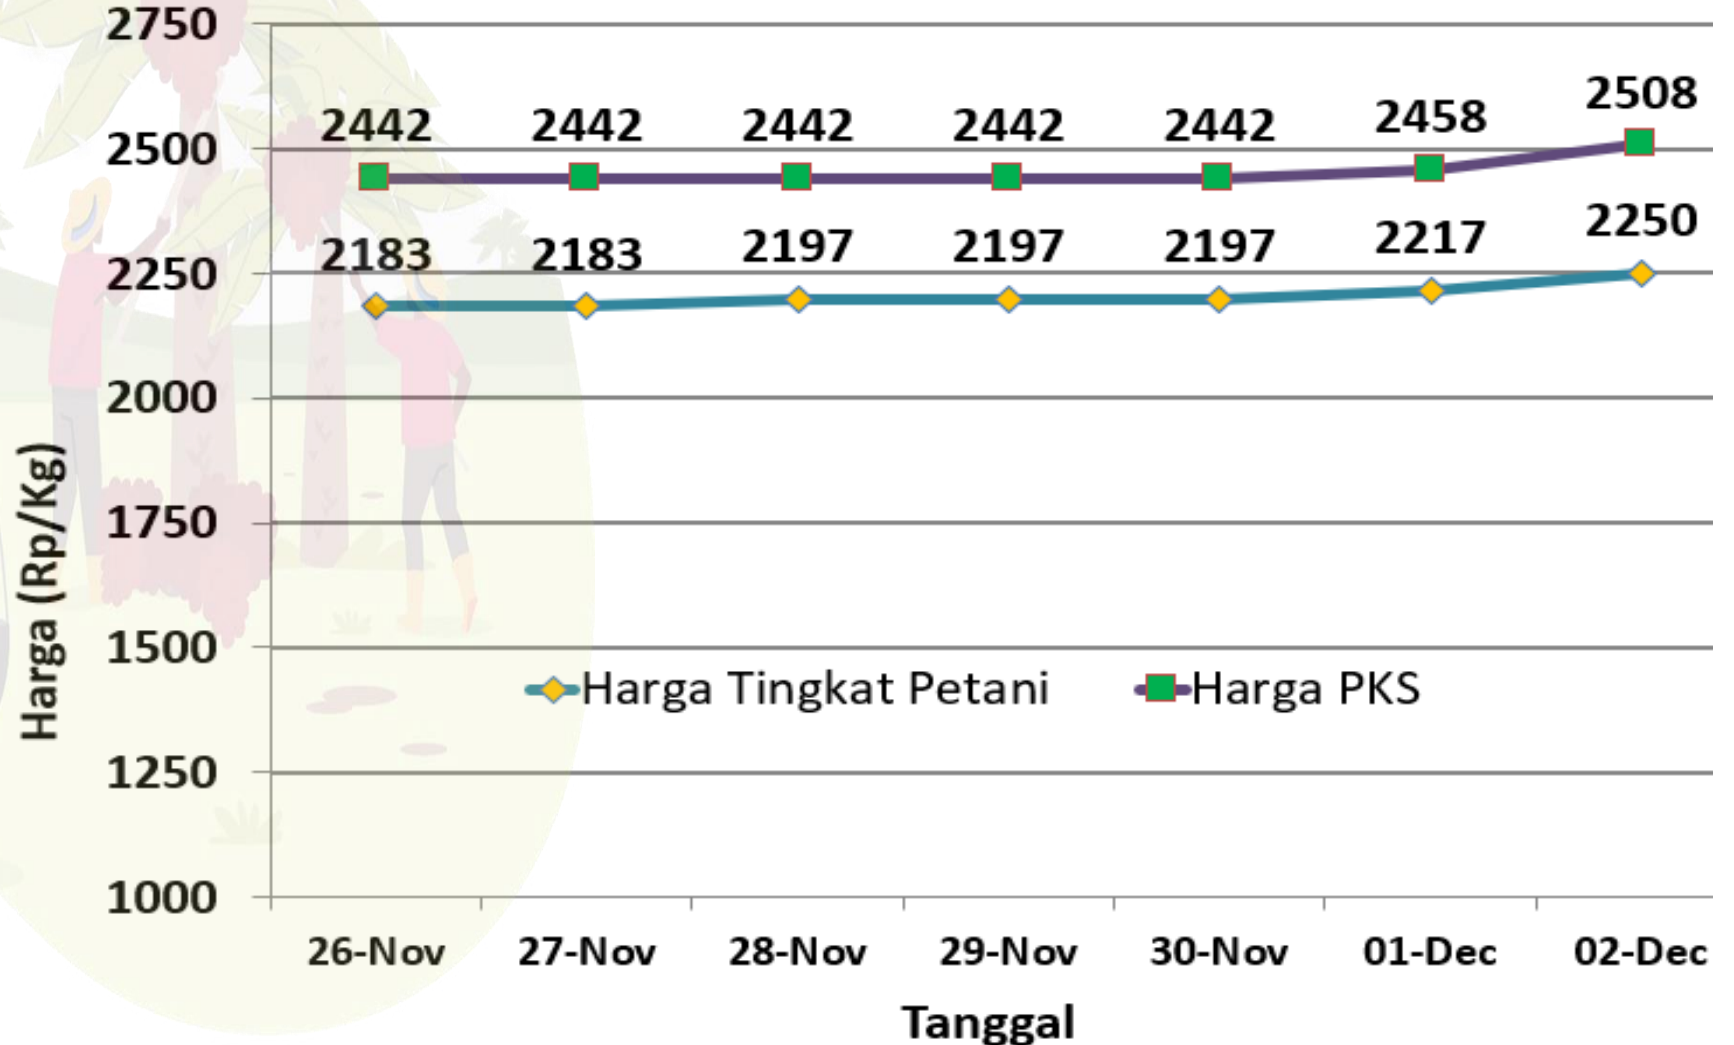

# DINAS PERTANIAN KABUPATEN BANGKA TENGAH

UPDATE HARGA PEMBELIAN TBS  
HARI / TANGGAL : JUMAT / 02 DESEMBER 2022

No	PABRIK KELAPA SAWIT (PKS)	HARGA KEMARIN	HARGA HARI INI	NAIK/TURUN
1	PT BANGKA AGRO MANDIRI	Rp 2.550,-	Rp 2.550,-	Rp 0,-
2	PT PUTERA BANGKA TANI	Rp 2.500,-	Rp 2.500,-	Rp 0,-
3	PT MUTIARA HIJAU LESTARI	Rp 2.500,-	Rp 2.500,-	Rp 0,-
4	CV MUTIARA ALAM LESTARI	Rp 2.500,-	Rp 2.500,-	Rp 0,-
5	PT SWARNA NUSA SENTOSA	Rp 2.450,-	Rp 2.450,-	Rp 0,-

Keterangan:  
Harga di klasifikasi **HIJAU**

Sumber:

- Petugas Informasi Pasar Kecamatan
- Pabrik Kelapa Sawit

■ Harga Tingkat Pekebun: 2.250 ■ Harga Pabrik: 2.508

# HARGA TBS KELAPA SAWIT DI KABUPATEN BANGKA TENGAH

Jum'at, 02 Desember 2022

Penetapan Huga TBS oleh  
Pemerintah:

- Berdasarkan Surat Edaran Menteri  
Pertanian (edaran Bulan Juli) :  
**Rp. 1.600 / kg**
- Berdasarkan BA Penetapan  
Provinsi Periode November:  
**Rp. 2.100 / kg (Rerata)**

Keterangan:  
Harga di klasifikasi **HIJAU**

Sumber:

- Petugas Informasi Pasar Kecamatan
- Pabrik Kelapa Sawit