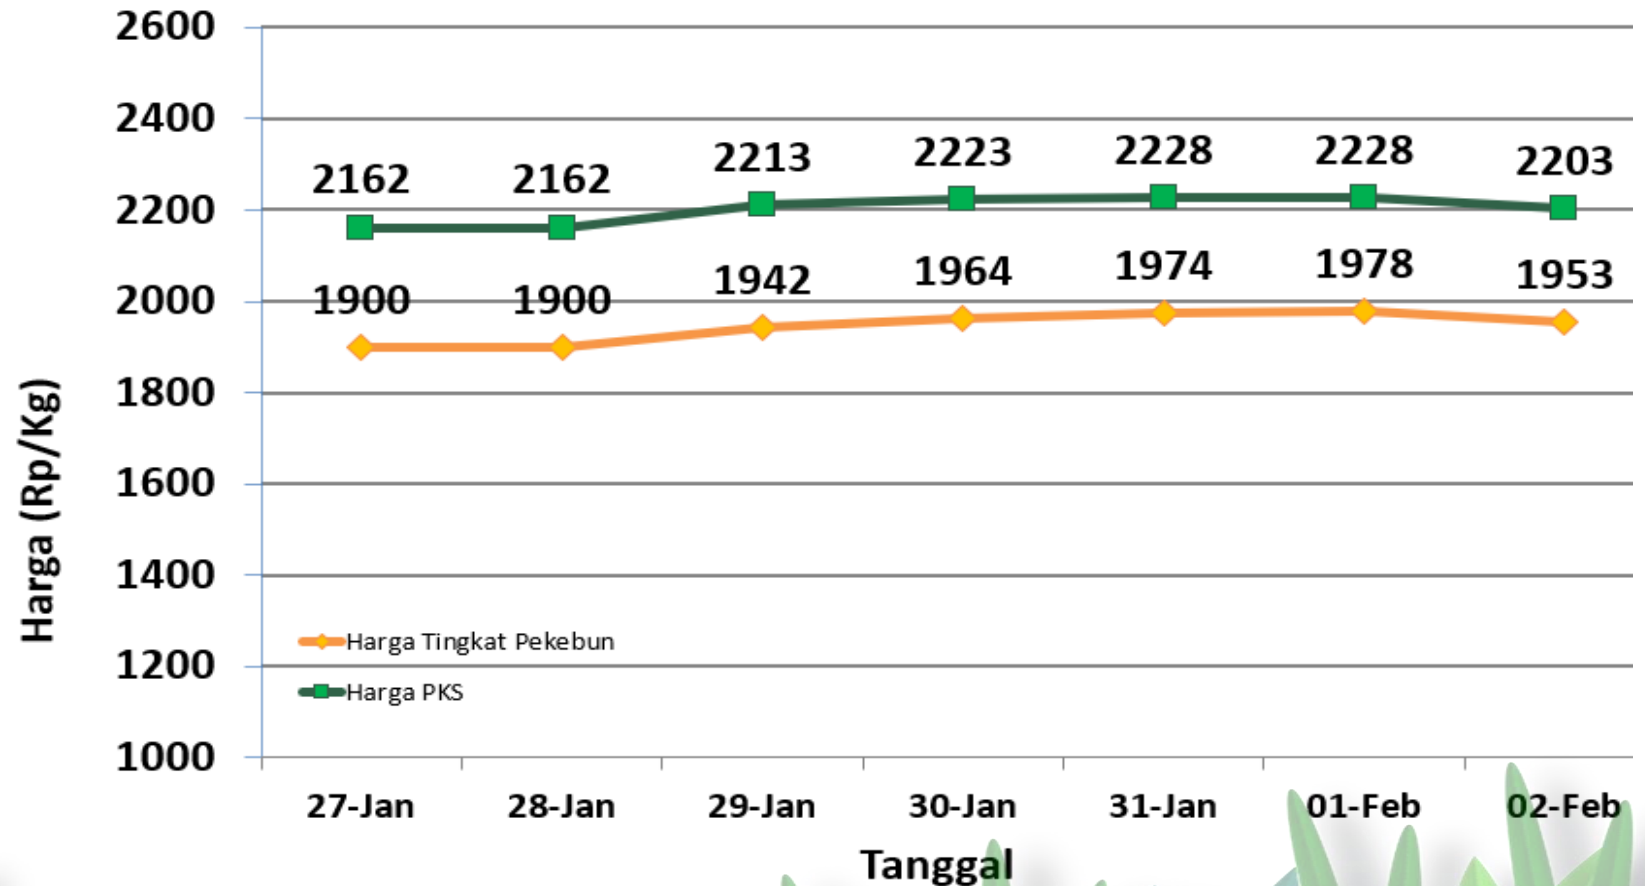

Sumber:

- Petugas Informasi Pasar Kecamatan
- Pabrik Kelapa Sawit