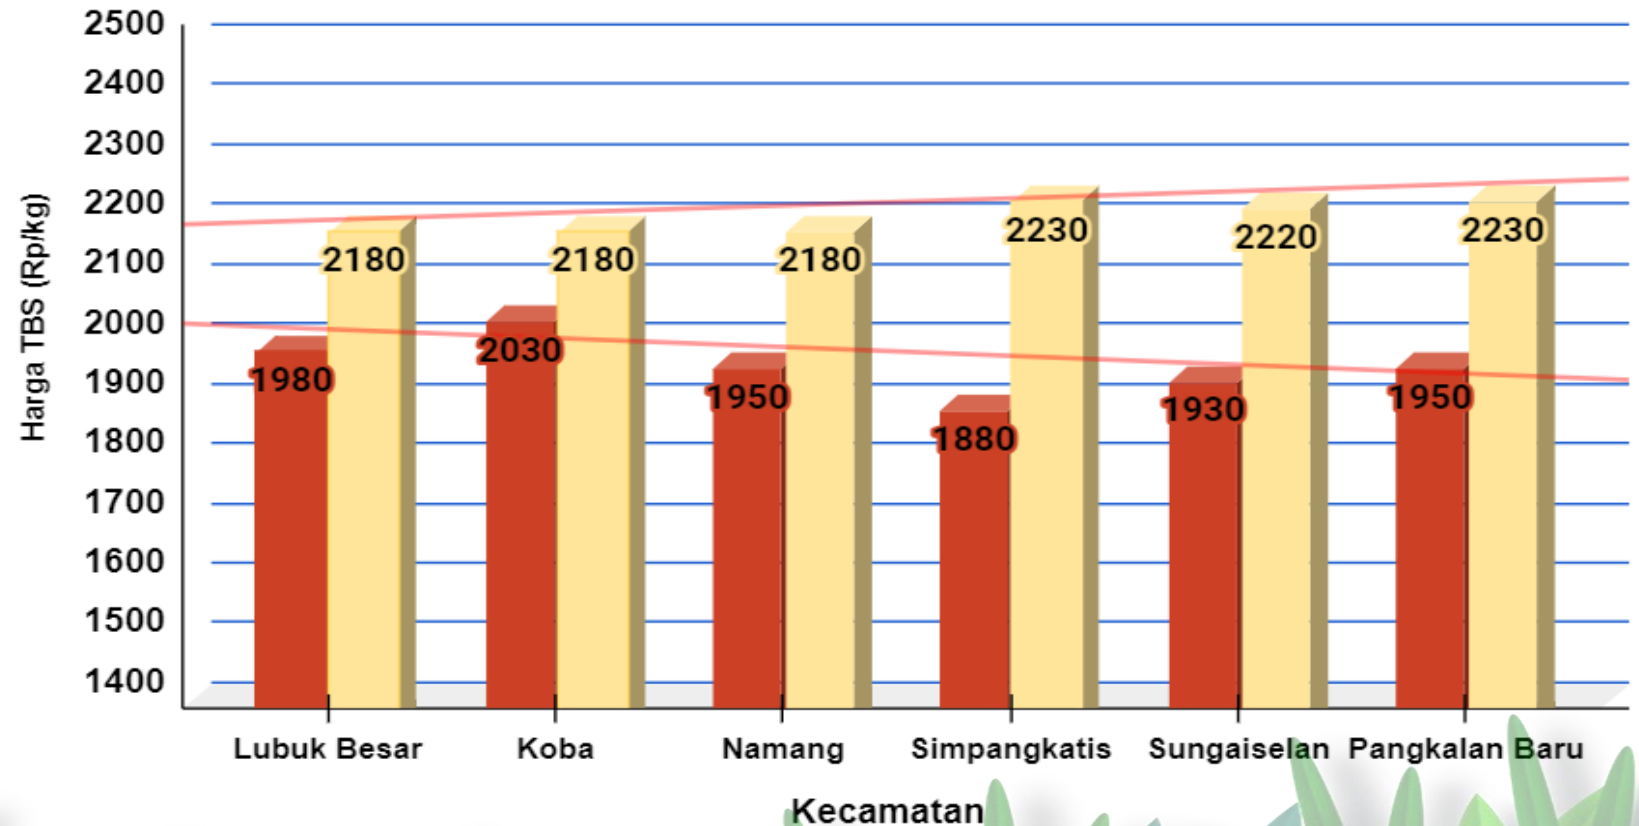

DINAS PERTANIAN DAN KETAHANAN PANGAN KABUPATEN BANGKA TENGAH

UPDATE HARGA PEMBELIAN TBS
HARI / TANGGAL : JUMAT / 02 FEBRUARI 2024

No	PABRIK KELAPA SAWIT (PKS)	HARGA KEMARIN	HARGA HARI INI	NAIK/TURUN
1	PT BANGKA AGRO MANDIRI	Rp 2.230,-	Rp 2.230,-	Rp 0,-
2	PT SWARNA NUSA SENTOSA	Rp 2.220,-	Rp 2.220,-	Rp 0,-
3	PT PUTERA BANGKA TANI	Rp 2.230,-	Rp 2.180,-	↓ Rp 50,-
4	PT MUTIARA HIJAU LESTARI	Rp 2.230,-	Rp 2.180,-	↓ Rp 50,-
5	CV MUTIARA ALAM LESTARI	Rp 2.230,-	Rp 2.180,-	↓ Rp 50,-

Sumber : Data PKS

HARGA TBS KELAPA SAWIT DI KABUPATEN BANGKA TENGAH

Jum'at, 02 Februari 2024

■ Harga Tingkat Pekebun: 1.953 ■ Harga Pabrik: 2.203

Penetapan Harga TBS oleh Pemerintah:

- Berdasarkan Surat Edaran Menteri Pertanian (edaran Bulan Juli 2022) :
Rp. 1.600 / kg
- Berdasarkan BA Penetapan Provinsi Periode 16 s.d 31 Januari 2024:
Rp. 2.140 / kg (Rerata)

Keterangan:

Harga pada klasifikasi KUNING

Sumber:

- Petugas Informasi Pasar Kecamatan
- Pabrik Kelapa Sawit

HARGA TBS KELAPA SAWIT DI KABUPATEN BANGKA TENGAH

Jum'at, 02 Februari 2024

Penetapan Huga TBS oleh Pemerintah: