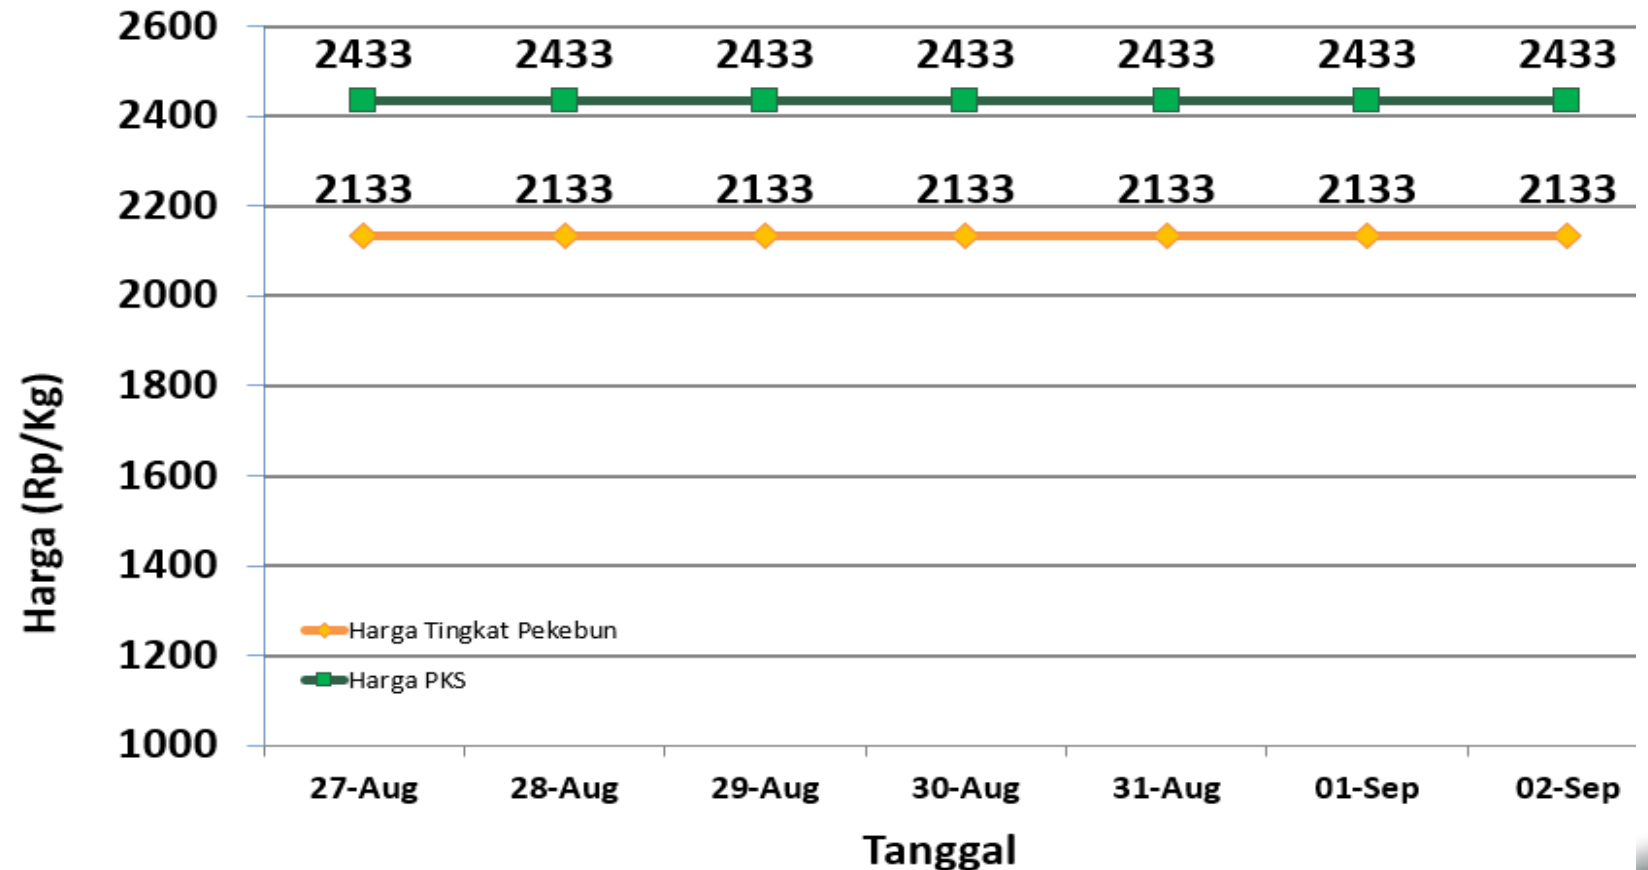

Keterangan:

Harga Pabrik dan Petani Klasifikasi
HIJAU

Sumber:

- Petugas Informasi Pasar Kecamatan
- Pabrik Kelapa Sawit

■ Harga Tingkat Pekebun: 2.133 ■ Harga Pabrik: 2.433

HARGA TBS KELAPA SAWIT DI KABUPATEN BANGKA TENGAH

Keterangan:

Harga Pabrik dan Petani Klasifikasi
HIJAU

Sumber:

- Petugas Informasi Pasar Kecamatan
- Pabrik Kelapa Sawit

Senin, 02 September 2024

HARGA TBS KELAPA SAWIT TINGKAT PEKEBUN DI KABUPATEN BANGKA TENGAH