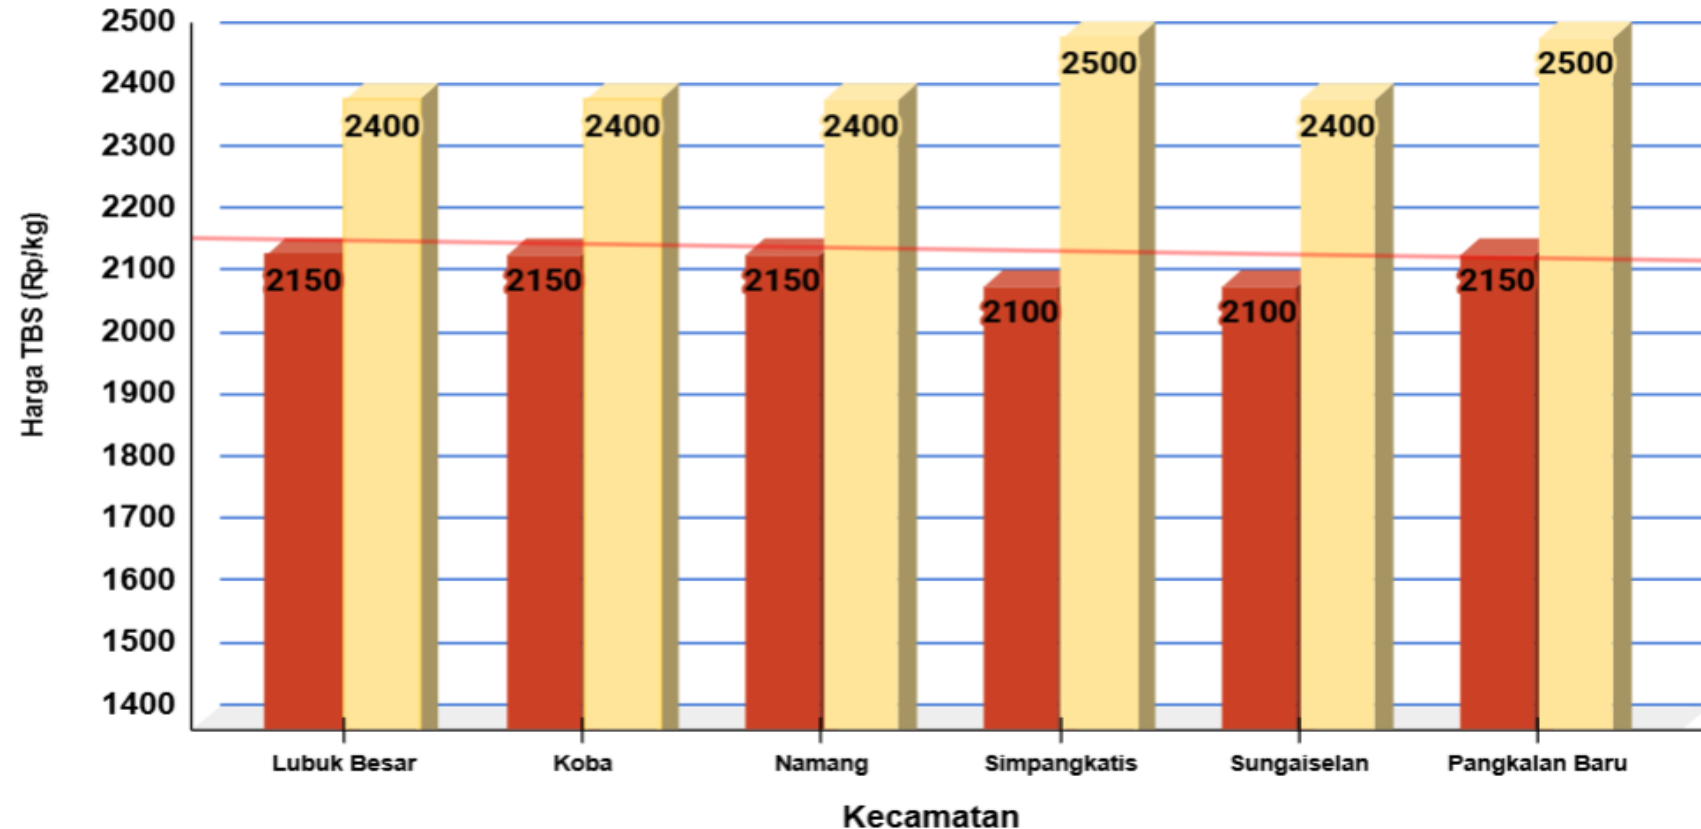

UPDATE HARGA PEMBELIAN TBS DI KABUPATEN BANGKA TENGAH

Senin, 02 September 2024

PABRIK KELAPA SAWIT (PKS)	HARGA KEMARIN	HARGA HARI INI	NAIK/TURUN
PT BANGKA AGRO MANDIRI	Rp2.500	Rp2.500	Rp0
PT PUTERA BANGKA TANI	Rp2.400	Rp2.400	Rp0
PT SWARNA NUSA SENTOSA	Rp2.400	Rp2.400	Rp0
CV MUTIARA ALAM LESTARI	-	-	Tidak Membeli TBS
PT MUTIARA HIJAU LESTARI	-	-	Tidak Membeli TBS

Sumber:
- Pabrik Kelapa Sawit

HARGA TBS KELAPA SAWIT DI KABUPATEN BANGKA TENGAH

Senin, 02 September 2024

Penetapan Huga TBS oleh Pemerintah:

- Berdasarkan Surat Edaran Menteri Pertanian (edaran Bulan Juli 2022) :
Rp. 1.600 / kg
- Berdasarkan BA Penetapan Provinsi Periode 16 s.d 31 Agustus 2024:
Rp. 2.611 / kg (Rerata)

Keterangan:

Harga Pabrik dan Petani Klasifikasi
HIJAU

Sumber:

- Petugas Informasi Pasar Kecamatan
- Pabrik Kelapa Sawit

■ Harga Tingkat Pekebun: 2.133 ■ Harga Pabrik: 2.433

HARGA TBS KELAPA SAWIT DI KABUPATEN BANGKA TENGAH