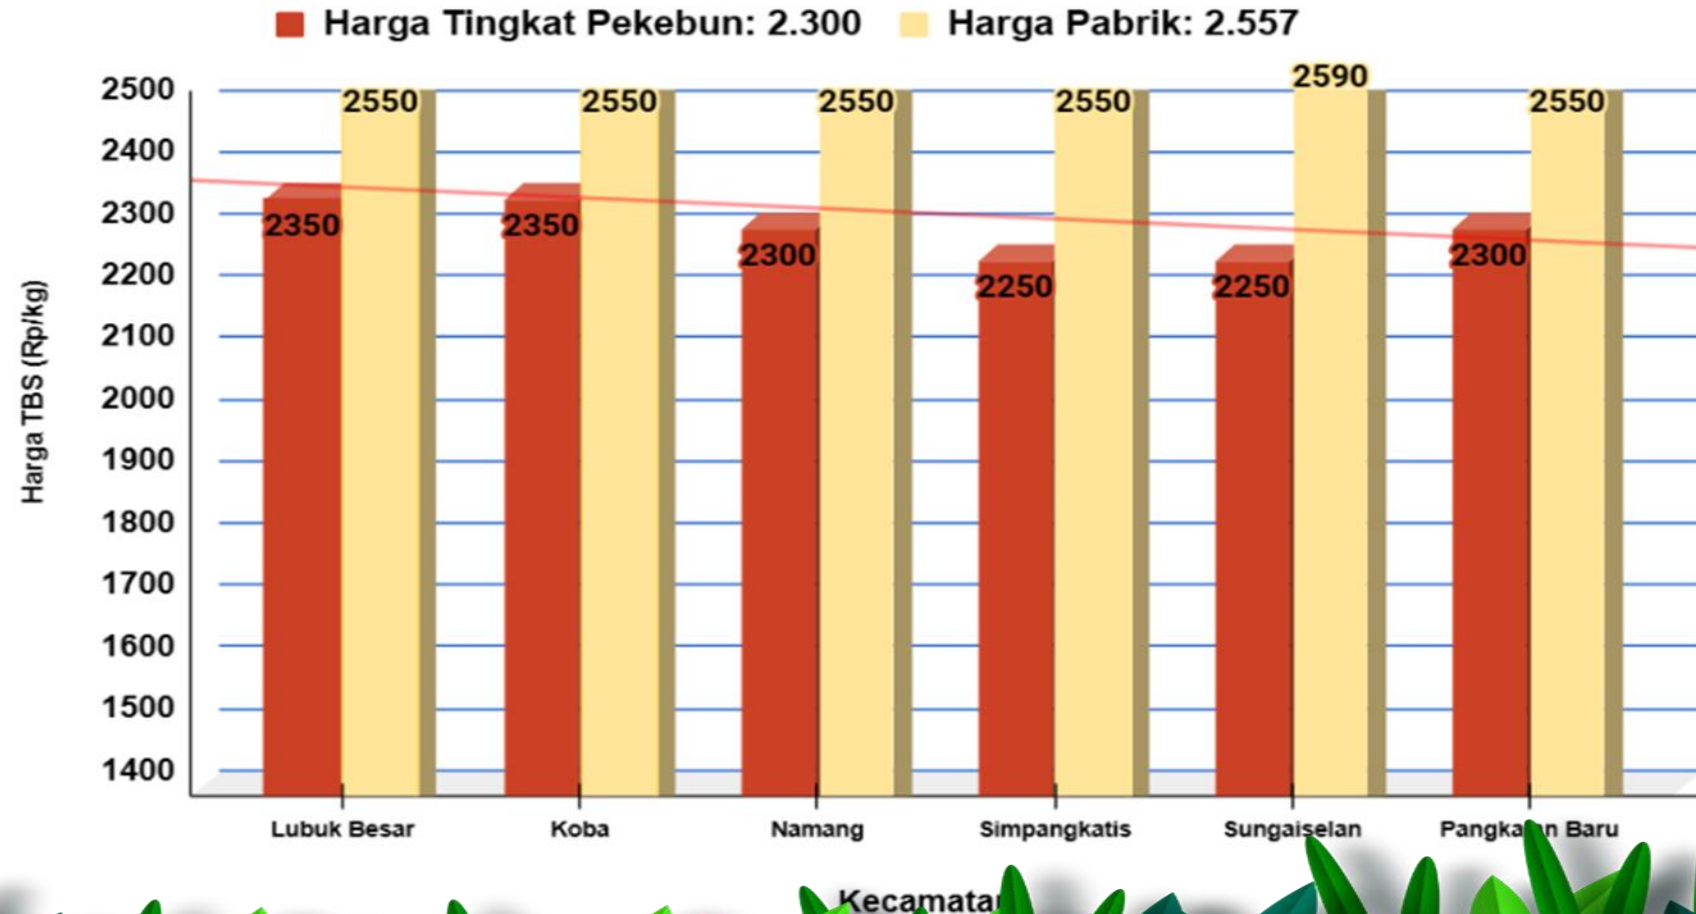

UPDATE HARGA PEMBELIAN TBS DI KABUPATEN BANGKA TENGAH

Rabu, 03 April 2024

PABRIK KELAPA SAWIT (PKS)	HARGA KEMARIN	HARGA HARI INI	NAIK/TURUN
PT SWARNA NUSA SENTOSA	Rp2.590	Rp2.590	Rp0
PT PUTERA BANGKA TANI	Rp2.550	Rp2.550	Rp0
PT BANGKA AGRO MANDIRI	Rp2.550	Rp2.550	Rp0
CV MUTIARA ALAM LESTARI	Rp2.550	Rp2.550	Rp0
PT MUTIARA HIJAU LESTARI	Rp2.550	Rp2.550	Rp0

Sumber:
- Pabrik Kelapa Sawit

HARGA TBS KELAPA SAWIT DI KABUPATEN BANGKA TENGAH

Rabu, 03 April 2024

Penetapan Haha TBS oleh Pemerintah:

- Berdasarkan Surat Edaran Menteri Pertanian (edaran Bulan Juli 2022) :
Rp. 1.600 / kg
- Berdasarkan BA Penetapan Provinsi Periode 15 s.d 31 Maret 2024:
Rp. 2.399 / kg (Rerata)

Keterangan:

Harga pada Pabrik dan Pekebun
klasifikasi HIJAU

Sumber:

- Petugas Informasi Pasar Kecamatan
- Pabrik Kelapa Sawit

HARGA TBS KELAPA SAWIT DI KABUPATEN BANGKA TENGAH

Rabu, 03 April 2024

Penetapan Haha TBS oleh Pemerintah: