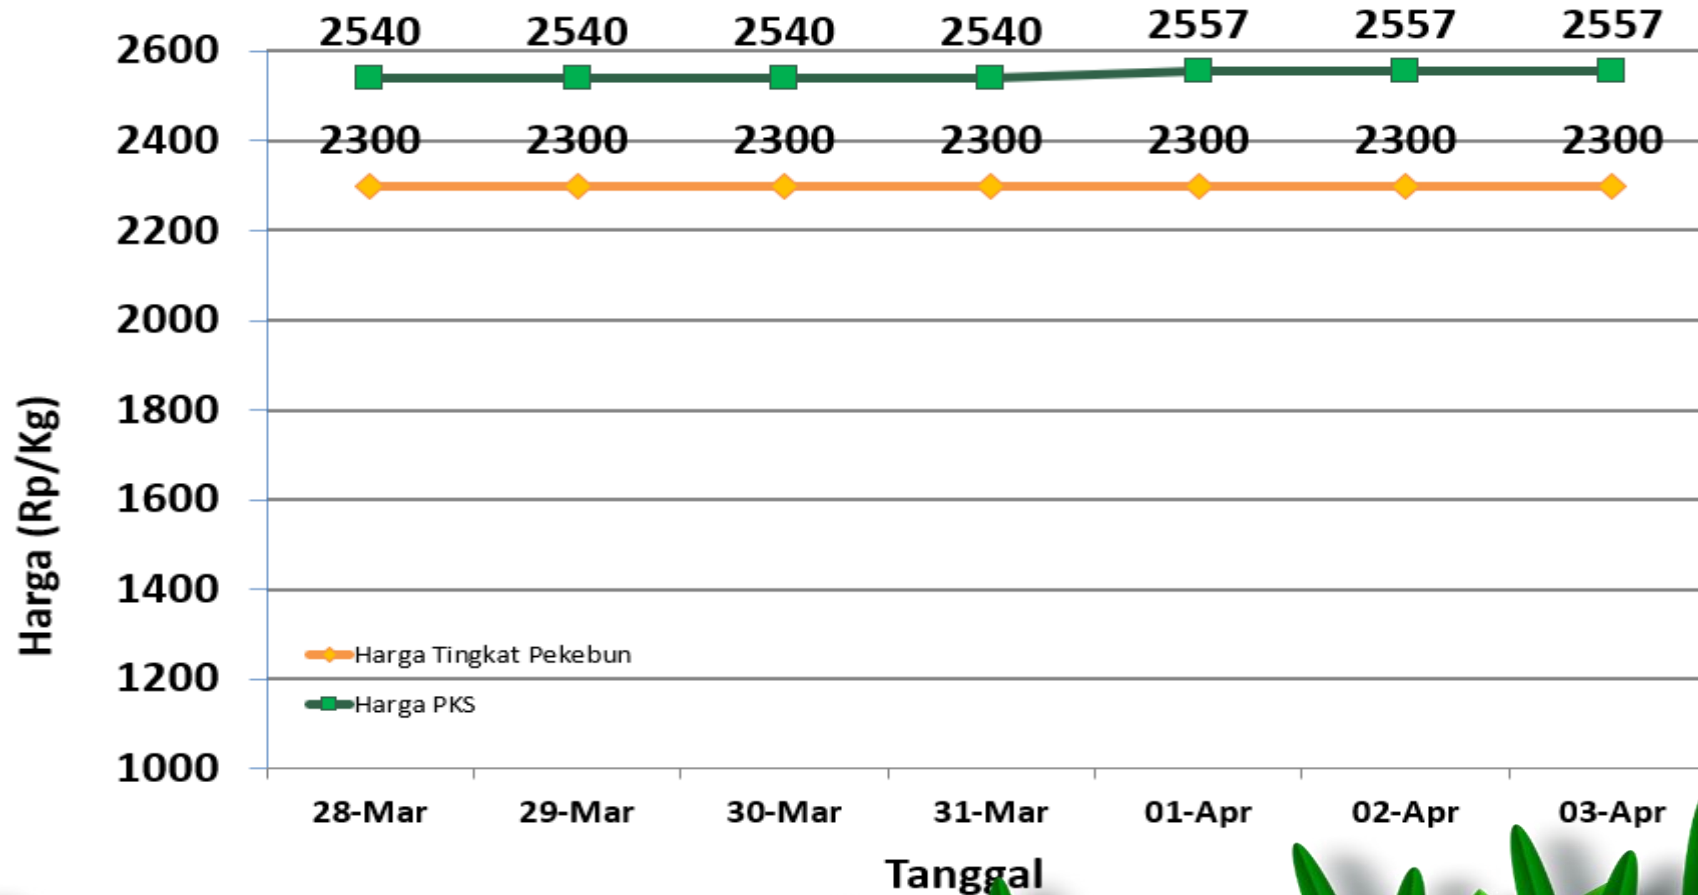

UPDATE HARGA PEMBELIAN TBS DI KABUPATEN BANGKA TENGAH

Rabu, 03 April 2024

PABRIK KELAPA SAWIT (PKS)	HARGA KEMARIN	HARGA HARI INI	NAIK/TURUN
PT SWARNA NUSA SENTOSA	Rp2.590	Rp2.590	Rp0
PT PUTERA BANGKA TANI	Rp2.550	Rp2.550	Rp0
PT BANGKA AGRO MANDIRI	Rp2.550	Rp2.550	Rp0
CV MUTIARA ALAM LESTARI	Rp2.550	Rp2.550	Rp0
PT MUTIARA HIJAU LESTARI	Rp2.550	Rp2.550	Rp0

Sumber:
- Pabrik Kelapa Sawit

HARGA TBS KELAPA SAWIT DI KABUPATEN BANGKA TENGAH

Rabu, 03 April 2024

Penetapan Haha TBS oleh Pemerintah:

- Berdasarkan Surat Edaran Menteri Pertanian (edaran Bulan Juli 2022) :
Rp. 1.600 / kg
- Berdasarkan BA Penetapan Provinsi Periode 15 s.d 31 Maret 2024:
Rp. 2.399 / kg (Rerata)

Keterangan:

Harga pada Pabrik dan Pekebun
klasifikasi HIJAU

Sumber:

- Petugas Informasi Pasar Kecamatan
- Pabrik Kelapa Sawit

HARGA TBS KELAPA SAWIT DI KABUPATEN BANGKA TENGAH

Rabu, 03 April 2024

Penetapan Haha TBS oleh Pemerintah:

Sumber:

- Petugas Informasi Pasar Kecamatan
- Pabrik Kelapa Sawit

HARGA TBS KELAPA SAWIT TINGKAT PEKEBUN DI KABUPATEN BANGKA TENGAH

Rabu, 03 April 2024

Penetapan Huga TBS oleh Pemerintah:

- Berdasarkan Surat Edaran Menteri Pertanian (edaran Bulan Juli 2022) :
Rp. 1.600 / kg
- Berdasarkan BA Penetapan Provinsi Periode 15 s.d 31 Maret 2024:
Rp. 2.399 / kg (Rerata)