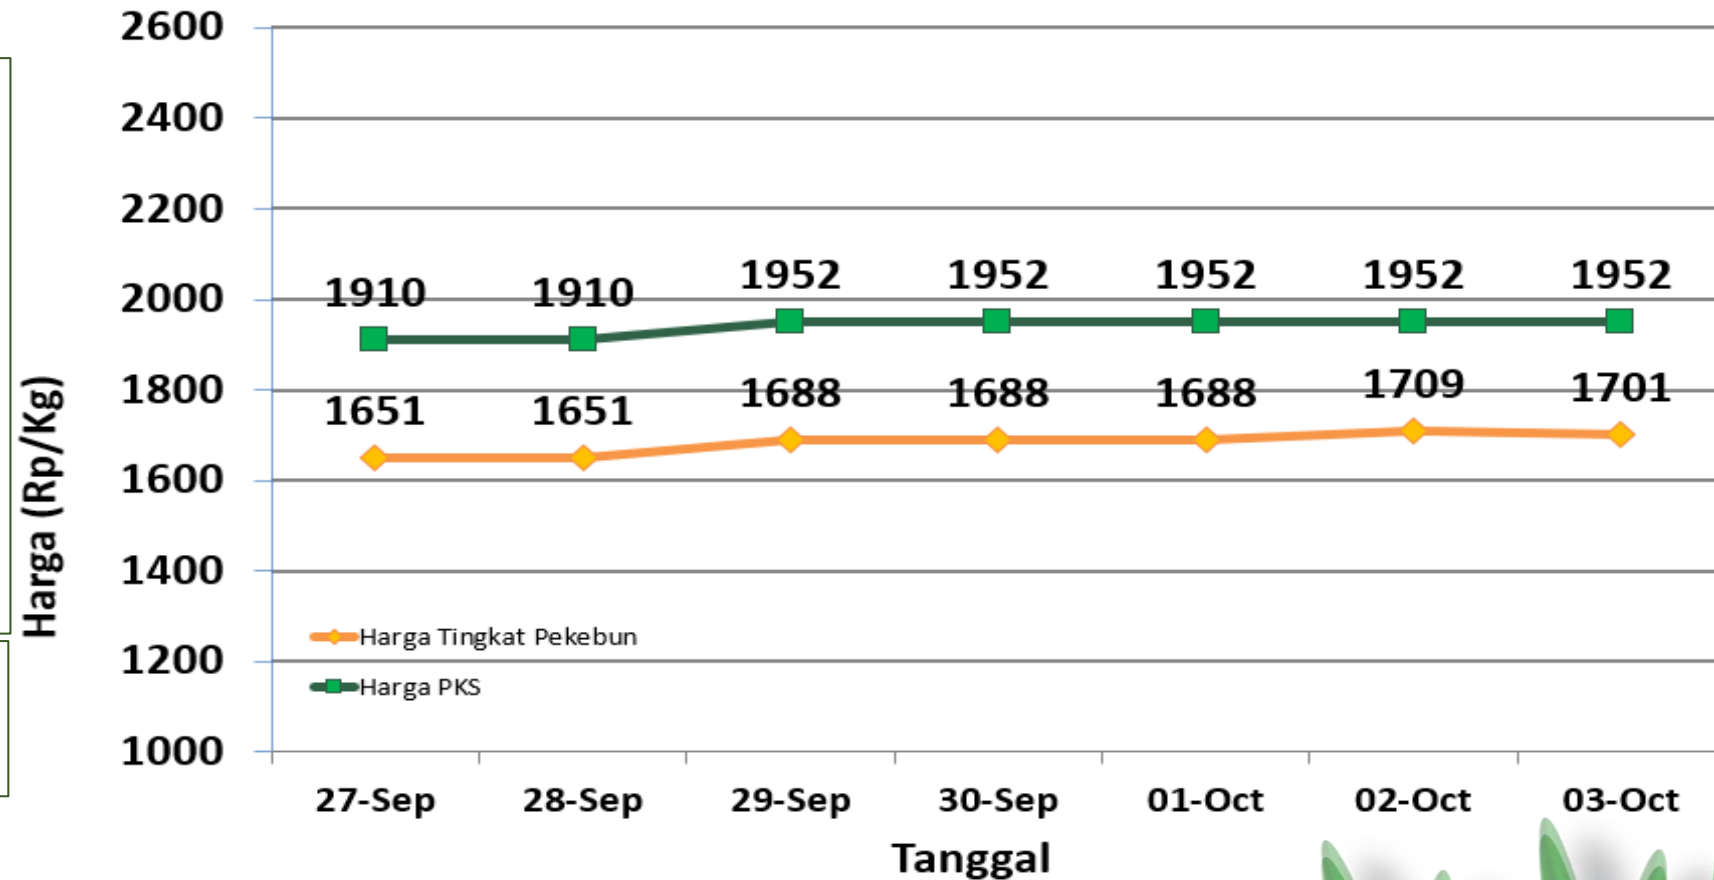

DINAS PERTANIAN DAN KETAHANAN PANGAN KABUPATEN BANGKA TENGAH

UPDATE HARGA PEMBELIAN TBS
HARI / TANGGAL : SELASA / 03 OKTOBER 2023

No	PABRIK KELAPA SAWIT (PKS)	HARGA KEMARIN	HARGA HARI INI	NAIK/TURUN
1	PT BANGKA AGRO MANDIRI	Rp 1.970,-	Rp 1.970,-	Rp 0,-
2	PT MUTIARA HIJAU LESTARI	Rp 1.950,-	Rp 1.950,-	Rp 0,-
3	CV MUTIARA ALAM LESTARI	Rp 1.950,-	Rp 1.950,-	Rp 0,-
4	PT PUTERA BANGKA TANI	Rp 1.950,-	Rp 1.950,-	Rp 0,-
5	PT SWARNA NUSA SENTOSA	Rp 1.920,-	Rp 1.920,-	Rp 0,-

Sumber : Data PKS

HARGA TBS KELAPA SAWIT DI KABUPATEN BANGKA TENGAH

Selasa, 03 Oktober 2023

Penetapan Harga TBS oleh Pemerintah:

- Berdasarkan Surat Edaran Menteri Pertanian (edaran Bulan Juli 2022) :
Rp. 1.600 / kg
- Berdasarkan BA Penetapan Provinsi Periode September 2023:
Rp. 2.082 / kg (Rerata)

Keterangan:

Harga pada klasifikasi KUNING

Sumber:

- Petugas Informasi Pasar Kecamatan
- Pabrik Kelapa Sawit

■ Harga Tingkat Pekebun: 1.701 ■ Harga Pabrik: 1.952

HARGA TBS KELAPA SAWIT DI KABUPATEN BANGKA TENGAH

Keterangan:

Harga pada klasifikasi KUNING

Sumber:

- Petugas Informasi Pasar Kecamatan
- Pabrik Kelapa Sawit

HARGA TBS KELAPA SAWIT TINGKAT PEKEBUN DI KABUPATEN BANGKA TENGAH

Selasa, 03 Oktober 2023

Penetapan Huga TBS oleh Pemerintah: