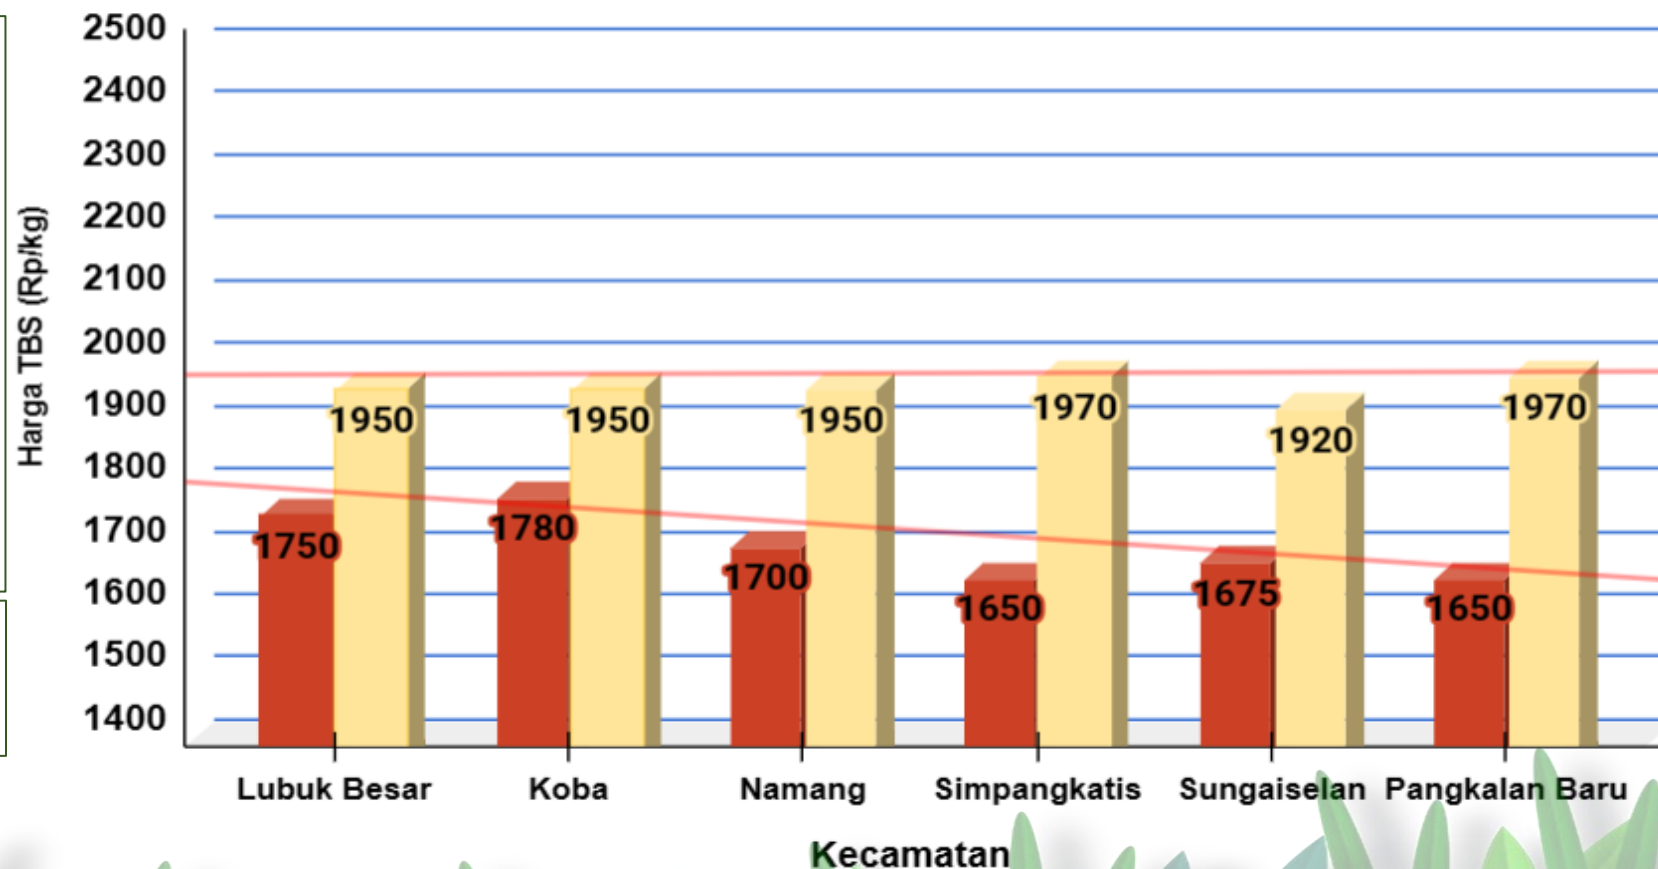

DINAS PERTANIAN DAN KETAHANAN PANGAN KABUPATEN BANGKA TENGAH

UPDATE HARGA PEMBELIAN TBS
HARI / TANGGAL : SELASA / 03 OKTOBER 2023

No	PABRIK KELAPA SAWIT (PKS)	HARGA KEMARIN	HARGA HARI INI	NAIK/TURUN
1	PT BANGKA AGRO MANDIRI	Rp 1.970,-	Rp 1.970,-	Rp 0,-
2	PT MUTIARA HIJAU LESTARI	Rp 1.950,-	Rp 1.950,-	Rp 0,-
3	CV MUTIARA ALAM LESTARI	Rp 1.950,-	Rp 1.950,-	Rp 0,-
4	PT PUTERA BANGKA TANI	Rp 1.950,-	Rp 1.950,-	Rp 0,-
5	PT SWARNA NUSA SENTOSA	Rp 1.920,-	Rp 1.920,-	Rp 0,-

Sumber : Data PKS

HARGA TBS KELAPA SAWIT DI KABUPATEN BANGKA TENGAH

Selasa, 03 Oktober 2023

Penetapan Harga TBS oleh Pemerintah:

- Berdasarkan Surat Edaran Menteri Pertanian (edaran Bulan Juli 2022) :
Rp. 1.600 / kg
- Berdasarkan BA Penetapan Provinsi Periode September 2023:
Rp. 2.082 / kg (Rerata)

Keterangan:

Harga pada klasifikasi KUNING

Sumber:

- Petugas Informasi Pasar Kecamatan
- Pabrik Kelapa Sawit

■ Harga Tingkat Pekebun: 1.701 ■ Harga Pabrik: 1.952

HARGA TBS KELAPA SAWIT DI KABUPATEN BANGKA TENGAH