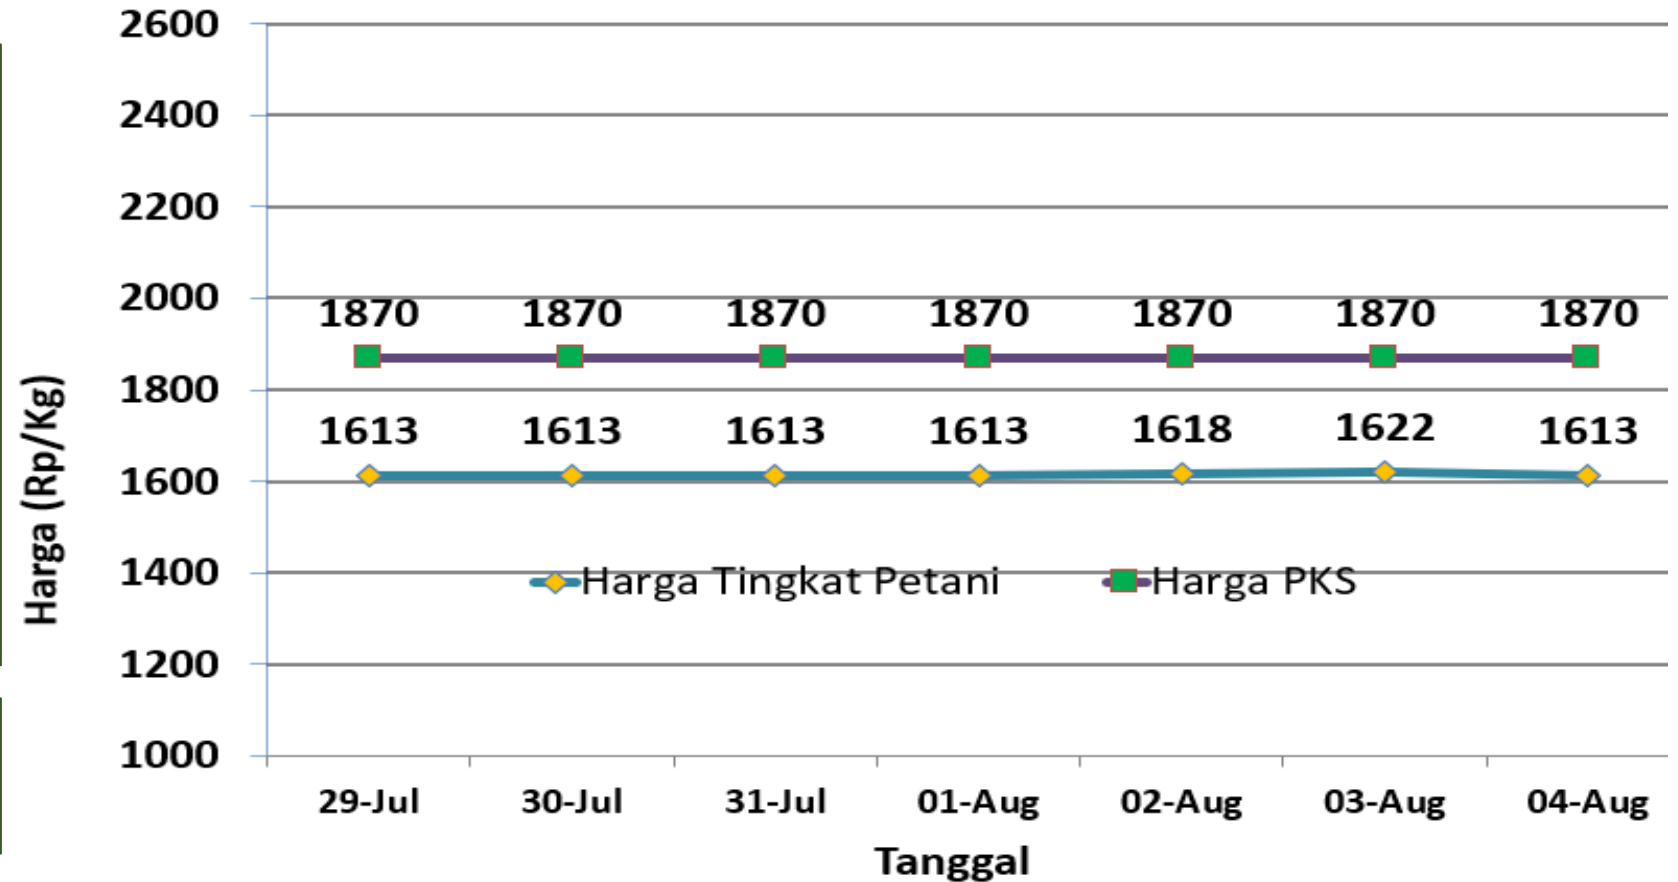

Penetapan Huga TBS oleh Pemerintah:

- Berdasarkan Surat Edaran Menteri Pertanian (edaran Bulan Juli 2022) :
  Rp. 1.600 / kg
- Berdasarkan BA Penetapan Provinsi Periode Juli 2023:
  Rp. 1.842 / kg (Rerata)

Keterangan:
Harga Pabrik dan Pekebun di Klasifikasi
KUNING

Sumber:

- Petugas Informasi Pasar Kecamatan
- Pabrik Kelapa Sawit

Jum'at, 04 Agustus 2023