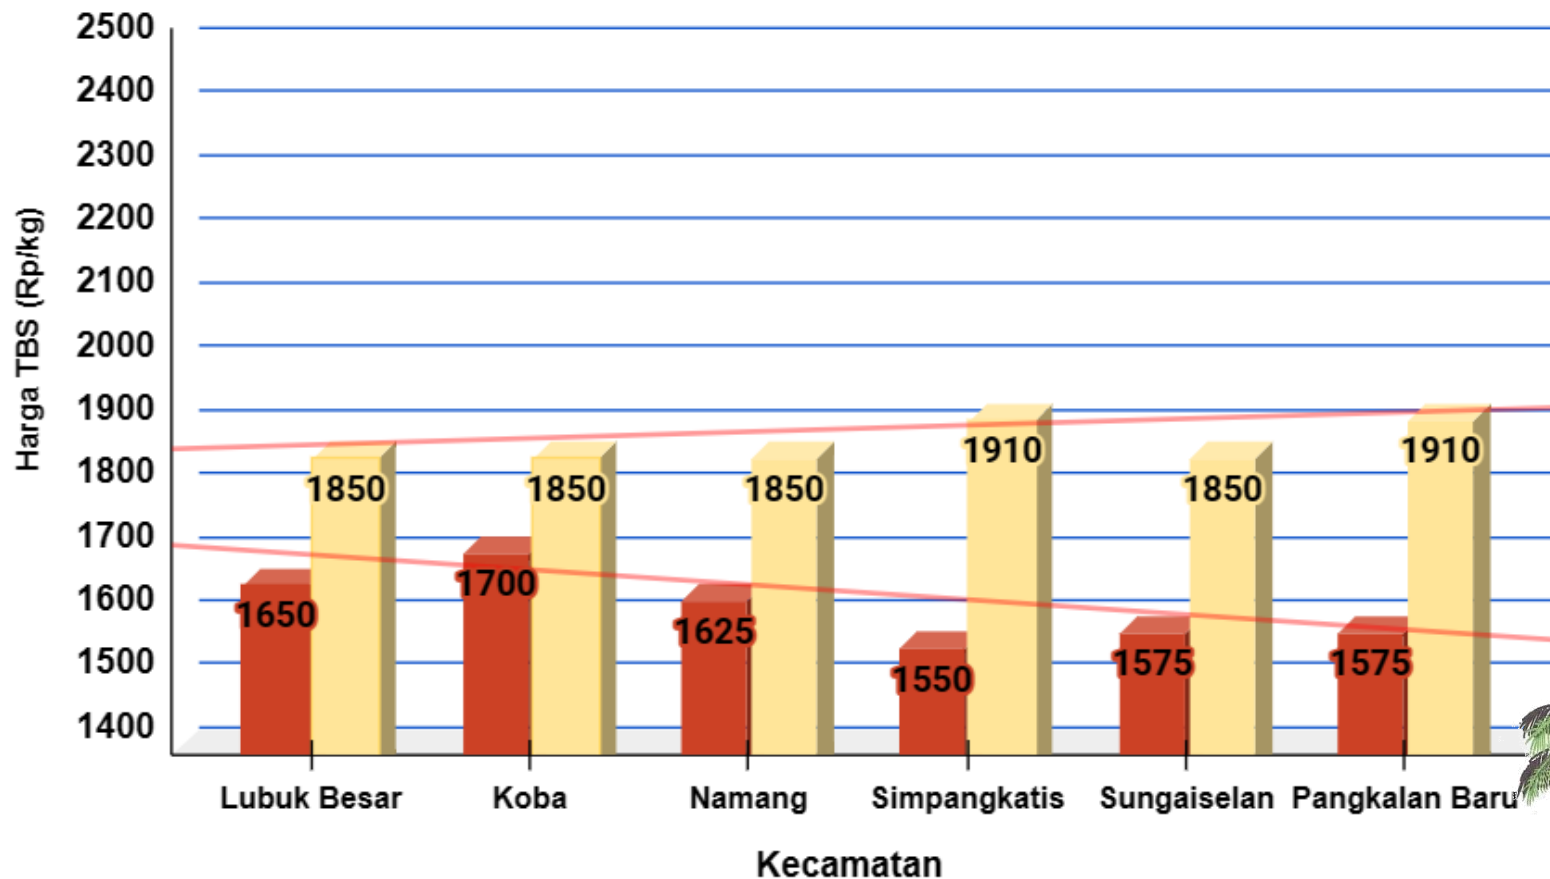

DINAS PERTANIAN DAN KETAHANAN PANGAN KABUPATEN BANGKA TENGAH

UPDATE HARGA PEMBELIAN TBS
HARI / TANGGAL : JUMAT / 04 AGUSTUS 2023

No	PABRIK KELAPA SAWIT (PKS)	HARGA KEMARIN	HARGA HARI INI	NAIK/TURUN
1	PT BANGKA AGRO MANDIRI	Rp 1.910,-	Rp 1.910,-	Rp 0,-
2	PT MUTIARA HIJAU LESTARI	Rp 1.850,-	Rp 1.850,-	Rp 0,-
3	CV MUTIARA ALAM LESTARI	Rp 1.850,-	Rp 1.850,-	Rp 0,-
4	PT PUTERA BANGKA TANI	Rp 1.850,-	Rp 1.850,-	Rp 0,-
5	PT SWARNA NUSA SENTOSA	Rp 1.850,-	Rp 1.850,-	Rp 0,-

Sumber : Data PKS

HARGA TBS KELAPA SAWIT DI KABUPATEN BANGKA TENGAH

Jum'at, 04 Agustus 2023

■ Harga Tingkat Pekebun: 1.613 ■ Harga Pabrik: 1.870

Penetapan Hoga TBS oleh Pemerintah:

- Berdasarkan Surat Edaran Menteri Pertanian (edaran Bulan Juli 2022) :
Rp. 1.600 / kg
- Berdasarkan BA Penetapan Provinsi Periode Juli 2023:
Rp. 1.842 / kg (Rerata)

Keterangan:

Harga Pabrik dan Pekebun di Klasifikasi
KUNING

Sumber:

- Petugas Informasi Pasar Kecamatan
- Pabrik Kelapa Sawit

HARGA TBS KELAPA SAWIT DI KABUPATEN BANGKA TENGAH

Penetapan Huga TBS oleh Pemerintah: