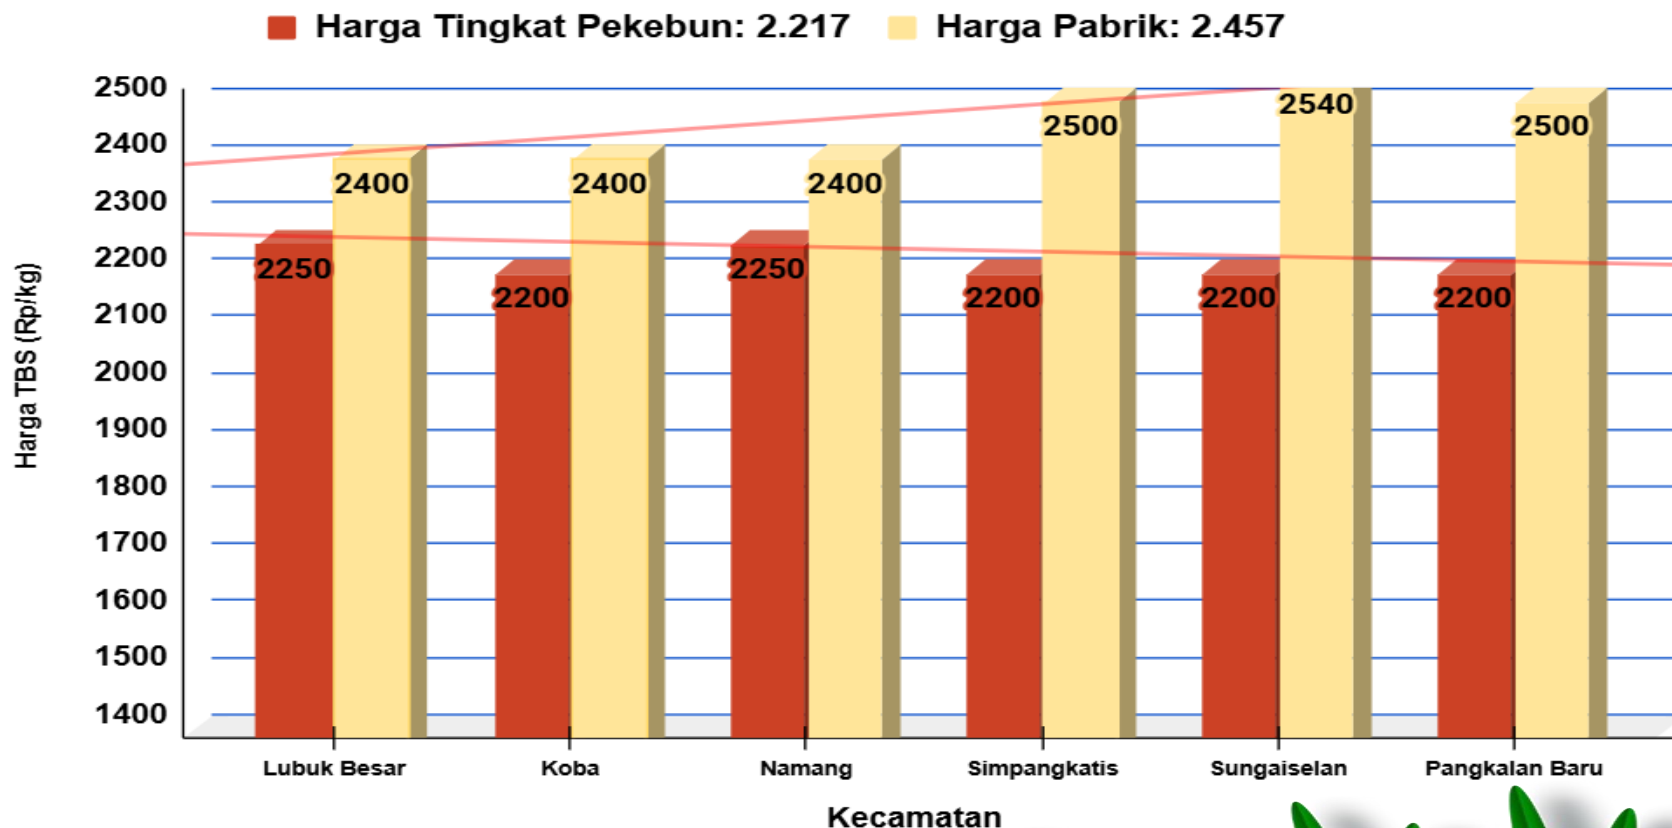

Sumber:

- Petugas Informasi Pasar Kecamatan
- Pabrik Kelapa Sawit

Senin, 05 Agustus 2024