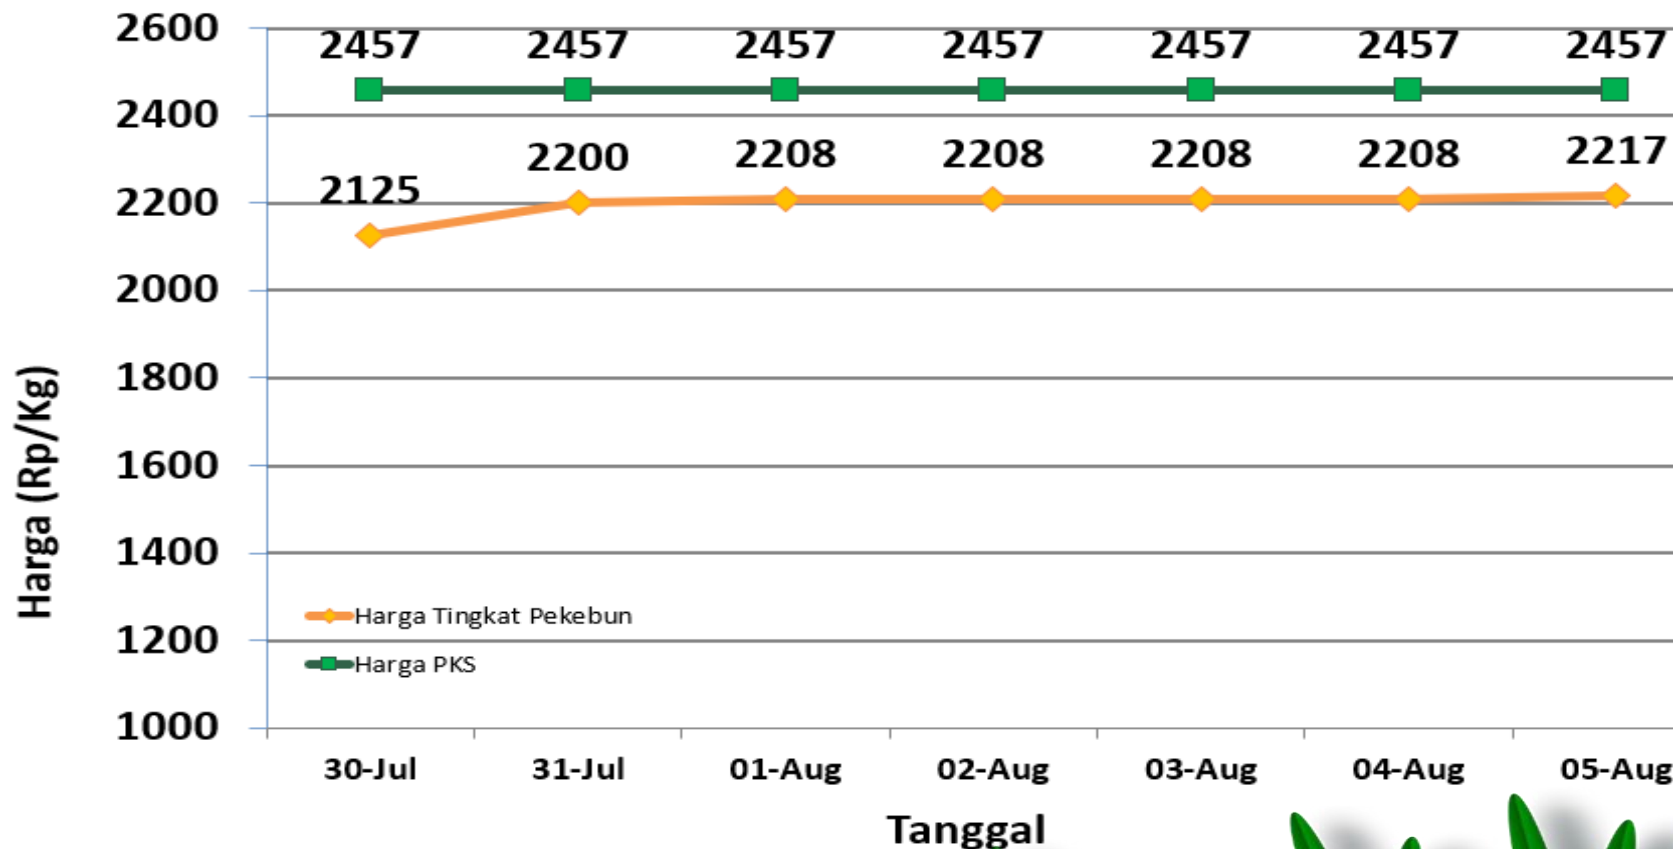

Keterangan:

Harga Pabrik dan Petani Klasifikasi HIJAU

Sumber:

- Petugas Informasi Pasar Kecamatan
- Pabrik Kelapa Sawit

Senin, 05 Agustus 2024

HARGA TBS KELAPA SAWIT DI KABUPATEN BANGKA TENGAH

Penetapan Hoga TBS oleh Pemerintah:

- Berdasarkan Surat Edaran Menteri Pertanian (edaran Bulan Juli 2022) :
Rp. 1.600 / kg
- Berdasarkan BA Penetapan Provinsi Periode 16 s.d 31 Juli 2024:
Rp. 2.604 / kg (Rerata)

Keterangan:

Harga Pabrik dan Petani Klasifikasi
HIJAU

Sumber:

- Petugas Informasi Pasar Kecamatan
- Pabrik Kelapa Sawit

Senin, 05 Agustus 2024

HARGA TBS KELAPA SAWIT TINGKAT PEKEBUN DI KABUPATEN BANGKA TENGAH

Penetapan Hoga TBS oleh Pemerintah:

- Berdasarkan Surat Edaran Menteri Pertanian (edaran Bulan Juli 2022) :
Rp. 1.600 / kg
- Berdasarkan BA Penetapan Provinsi Periode 16 s.d 31 Juli 2024:
Rp. 2.604 / kg (Rerata)

Keterangan:

Harga Pabrik dan Petani Klasifikasi HIJAU

Sumber:

- Petugas Informasi Pasar Kecamatan
- Pabrik Kelapa Sawit

Senin, 05 Agustus 2024

Kecamatan	Harga Kemarin	Harga Hari ini	Naik/Turun
Lubuk Besar	Rp2.250	Rp2.250	Rp0
Koba	Rp2.200	Rp2.200	Rp0
Namang	Rp2.200	Rp2.250	Rp50
Simpangkatis	Rp2.200	Rp2.200	Rp0
Sungaiselan	Rp2.200	Rp2.200	Rp0
Pangkalan Baru	Rp2.200	Rp2.200	Rp0