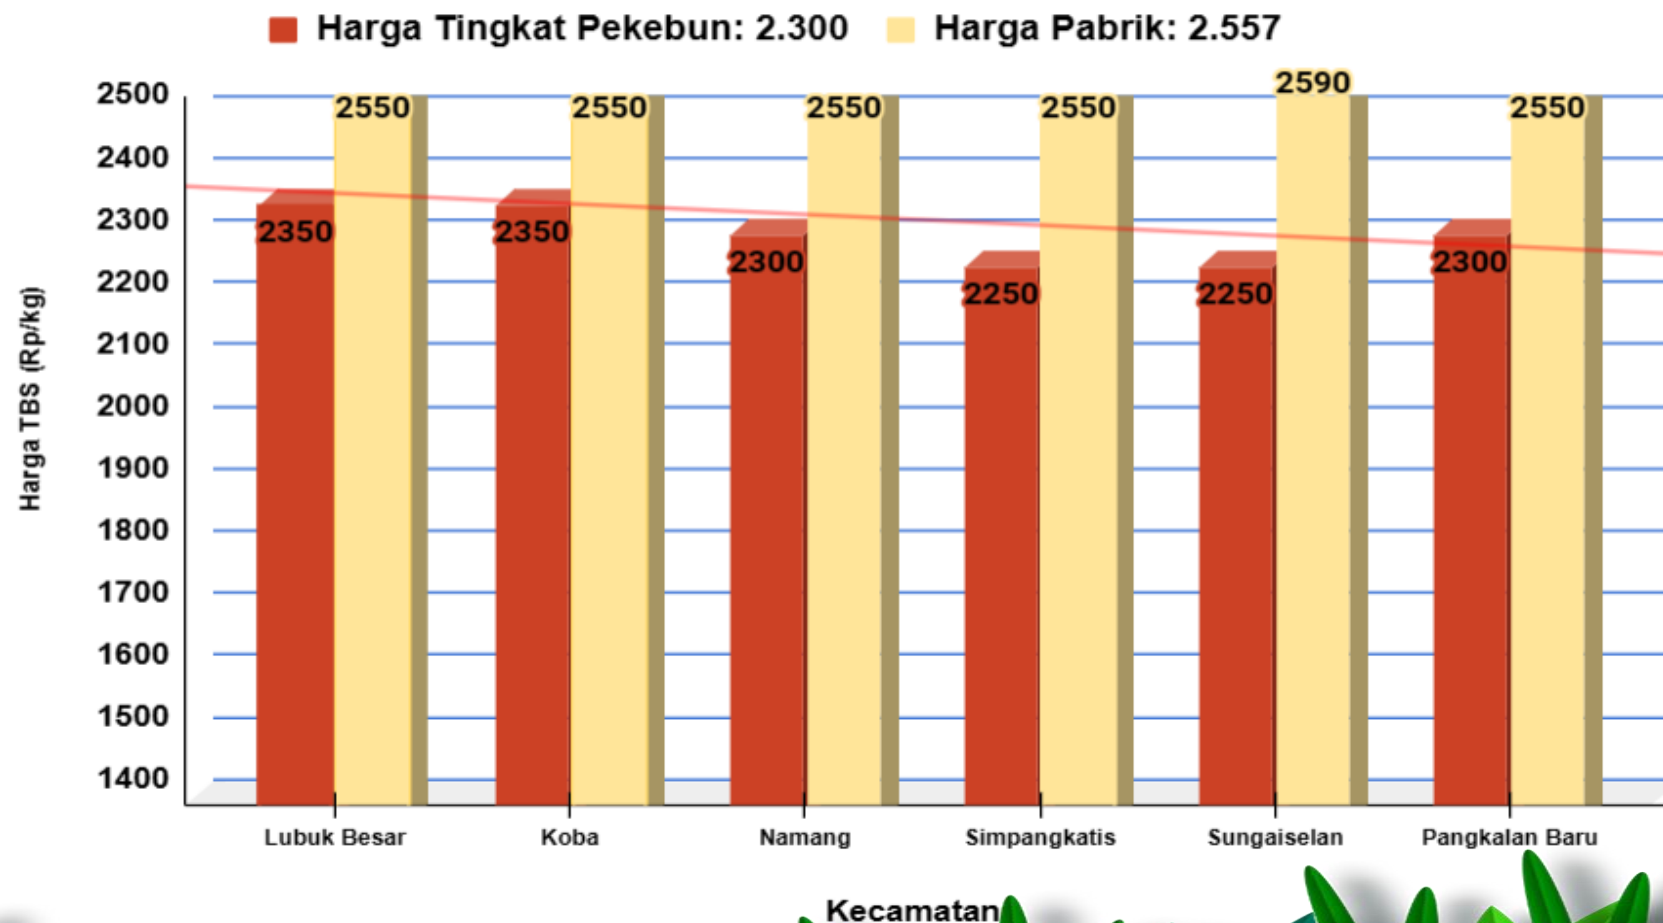

UPDATE HARGA PEMBELIAN TBS DI KABUPATEN BANGKA TENGAH

Jum'at, 05 April 2024

PABRIK KELAPA SAWIT (PKS)	HARGA KEMARIN	HARGA HARI INI	NAIK/TURUN
PT SWARNA NUSA SENTOSA	Rp2.590	Rp2.590	Rp0
PT PUTERA BANGKA TANI	Rp2.550	Rp2.550	Rp0
PT BANGKA AGRO MANDIRI	Rp2.550	Rp2.550	Rp0
CV MUTIARA ALAM LESTARI	Rp2.550	Rp2.550	Rp0
PT MUTIARA HIJAU LESTARI	Rp2.550	Rp2.550	Rp0

Sumber:
- Pabrik Kelapa Sawit

HARGA TBS KELAPA SAWIT DI KABUPATEN BANGKA TENGAH

Jum'at, 05 April 2024

Penetapan Haha TBS oleh Pemerintah:

- Berdasarkan Surat Edaran Menteri Pertanian (edaran Bulan Juli 2022) :
Rp. 1.600 / kg
- Berdasarkan BA Penetapan Provinsi Periode 15 s.d 31 Maret 2024:
Rp. 2.399 / kg (Rerata)

Keterangan:

Harga pada Pabrik dan Pekebun
klasifikasi HIJAU

Sumber:

- Petugas Informasi Pasar Kecamatan
- Pabrik Kelapa Sawit

HARGA TBS KELAPA SAWIT DI KABUPATEN BANGKA TENGAH

Jum'at, 05 April 2024

Penetapan Huga TBS oleh Pemerintah: