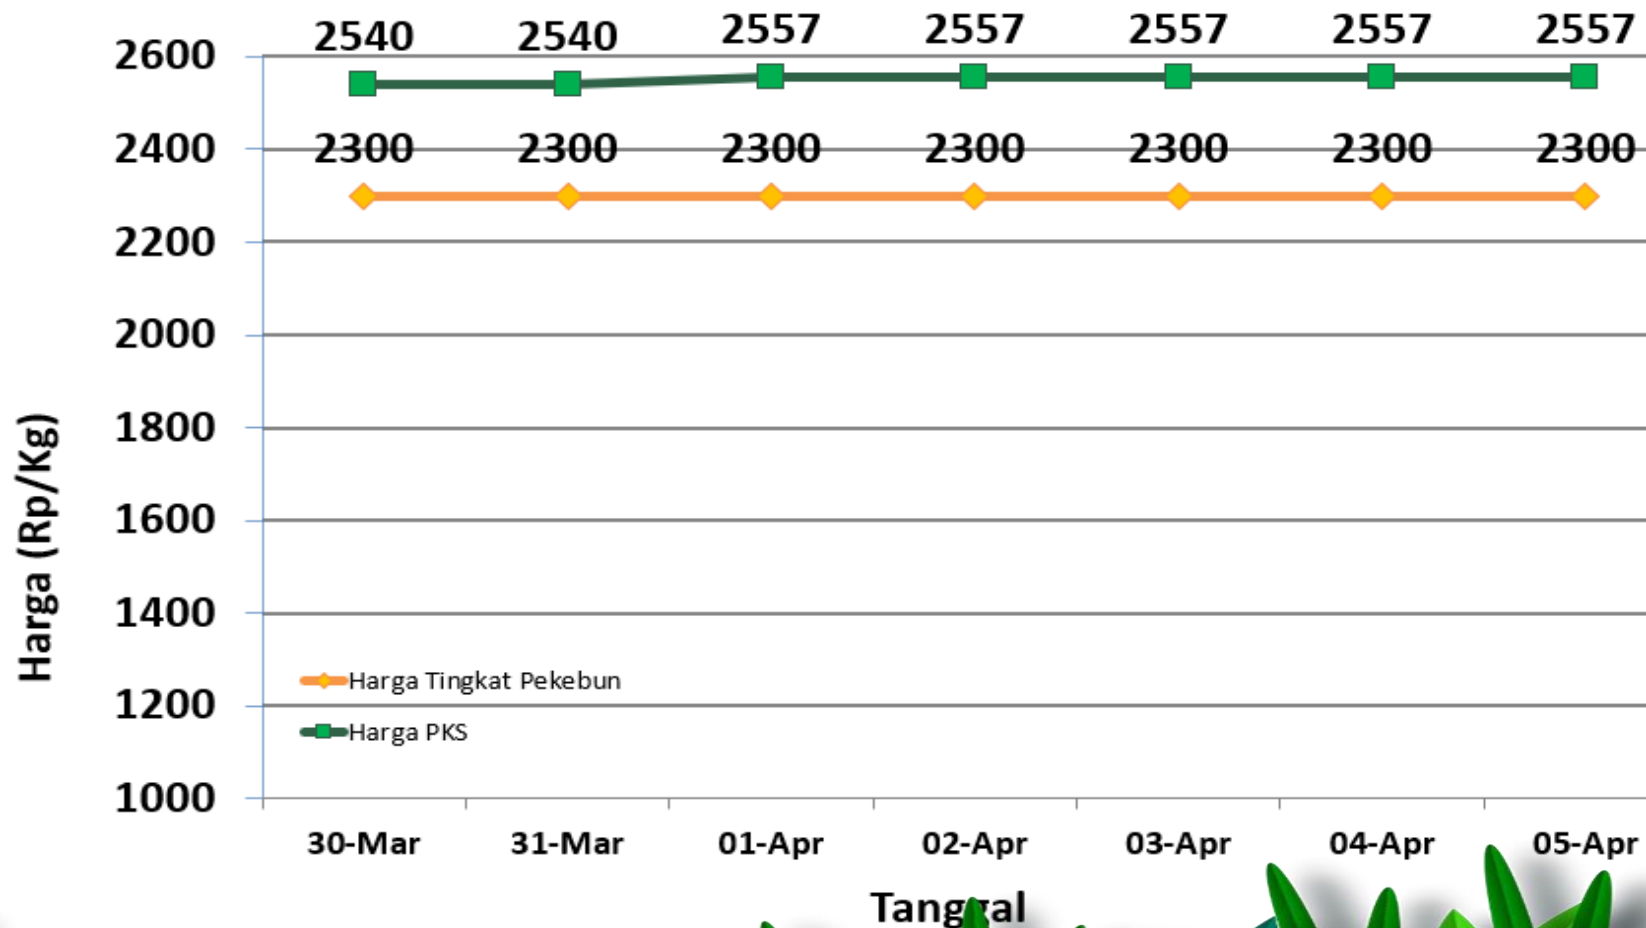

Jum'at, 05 April 2024

Penetapan Huga TBS oleh Pemerintah:

- Berdasarkan Surat Edaran Menteri Pertanian (edaran Bulan Juli 2022) :
  Rp. 1.600 / kg
- Berdasarkan BA Penetapan Provinsi Periode 15 s.d 31 Maret 2024:
  Rp. 2.399 / kg (Rerata)

Keterangan:

Harga pada Pabrik dan Pekebun
klasifikasi HIJAU

Sumber:

- Petugas Informasi Pasar Kecamatan
- Pabrik Kelapa Sawit