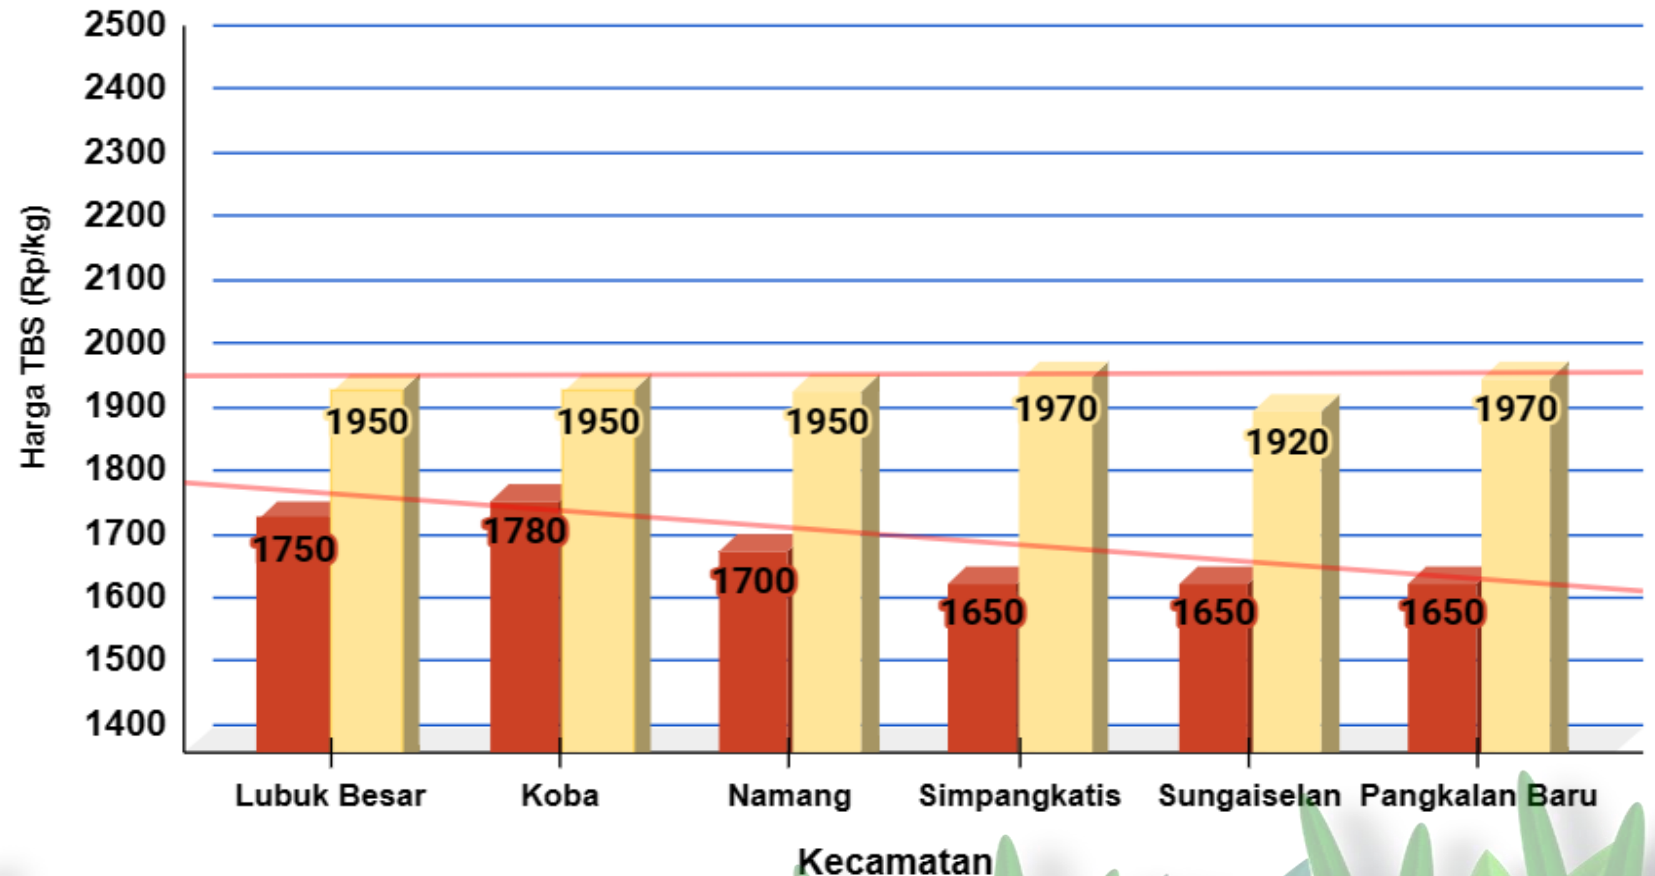

# DINAS PERTANIAN DAN KETAHANAN PANGAN KABUPATEN BANGKA TENGAH

UPDATE HARGA PEMBELIAN TBS  
HARI / TANGGAL : KAMIS / 05 OKTOBER 2023

No	PABRIK KELAPA SAWIT (PKS)	HARGA KEMARIN	HARGA HARI INI	NAIK/TURUN
1	PT BANGKA AGRO MANDIRI	Rp 1.970,-	Rp 1.970,-	Rp 0,-
2	PT MUTIARA HIJAU LESTARI	Rp 1.950,-	Rp 1.950,-	Rp 0,-
3	CV MUTIARA ALAM LESTARI	Rp 1.950,-	Rp 1.950,-	Rp 0,-
4	PT PUTERA BANGKA TANI	Rp 1.950,-	Rp 1.950,-	Rp 0,-
5	PT SWARNA NUSA SENTOSA	Rp 1.920,-	Rp 1.920,-	Rp 0,-

## Penetapan Harga TBS oleh Pemerintah:

- Berdasarkan Surat Edaran Menteri Pertanian (edaran Bulan Juli 2022) :  
Rp. 1.600 / kg
- Berdasarkan BA Penetapan Provinsi Periode September 2023:  
Rp. 2.082 / kg (Rerata)

Keterangan:

**Harga pada klasifikasi KUNING**

## Sumber:

- Petugas Informasi Pasar Kecamatan
- Pabrik Kelapa Sawit

■ Harga Tingkat Pekebun: 1.697    ■ Harga Pabrik: 1.952