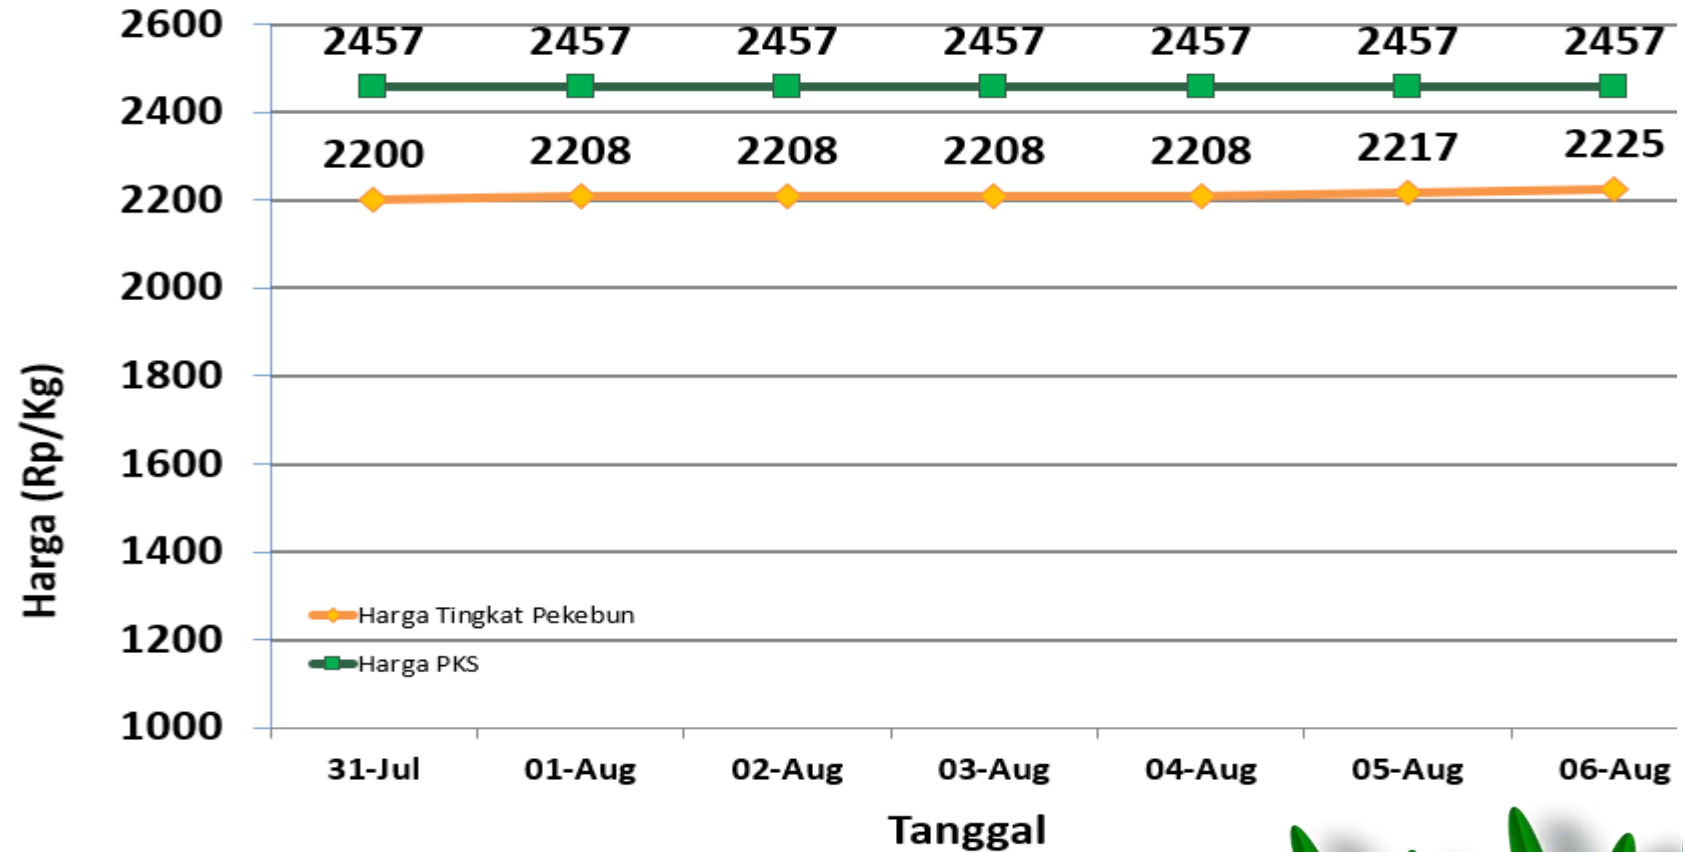

Keterangan:

Harga Pabrik dan Petani Klasifikasi HIJAU

Sumber:

- Petugas Informasi Pasar Kecamatan
- Pabrik Kelapa Sawit

Selasa, 06 Agustus 2024

■ Harga Tingkat Pekebun: 2.225 ■ Harga Pabrik: 2.457

HARGA TBS KELAPA SAWIT DI KABUPATEN BANGKA TENGAH

Keterangan:

Harga Pabrik dan Petani Klasifikasi
HIJAU

Sumber:

- Petugas Informasi Pasar Kecamatan
- Pabrik Kelapa Sawit

HARGA TBS KELAPA SAWIT TINGKAT PEKEBUN DI KABUPATEN BANGKA TENGAH

Penetapan Hoga TBS oleh Pemerintah: