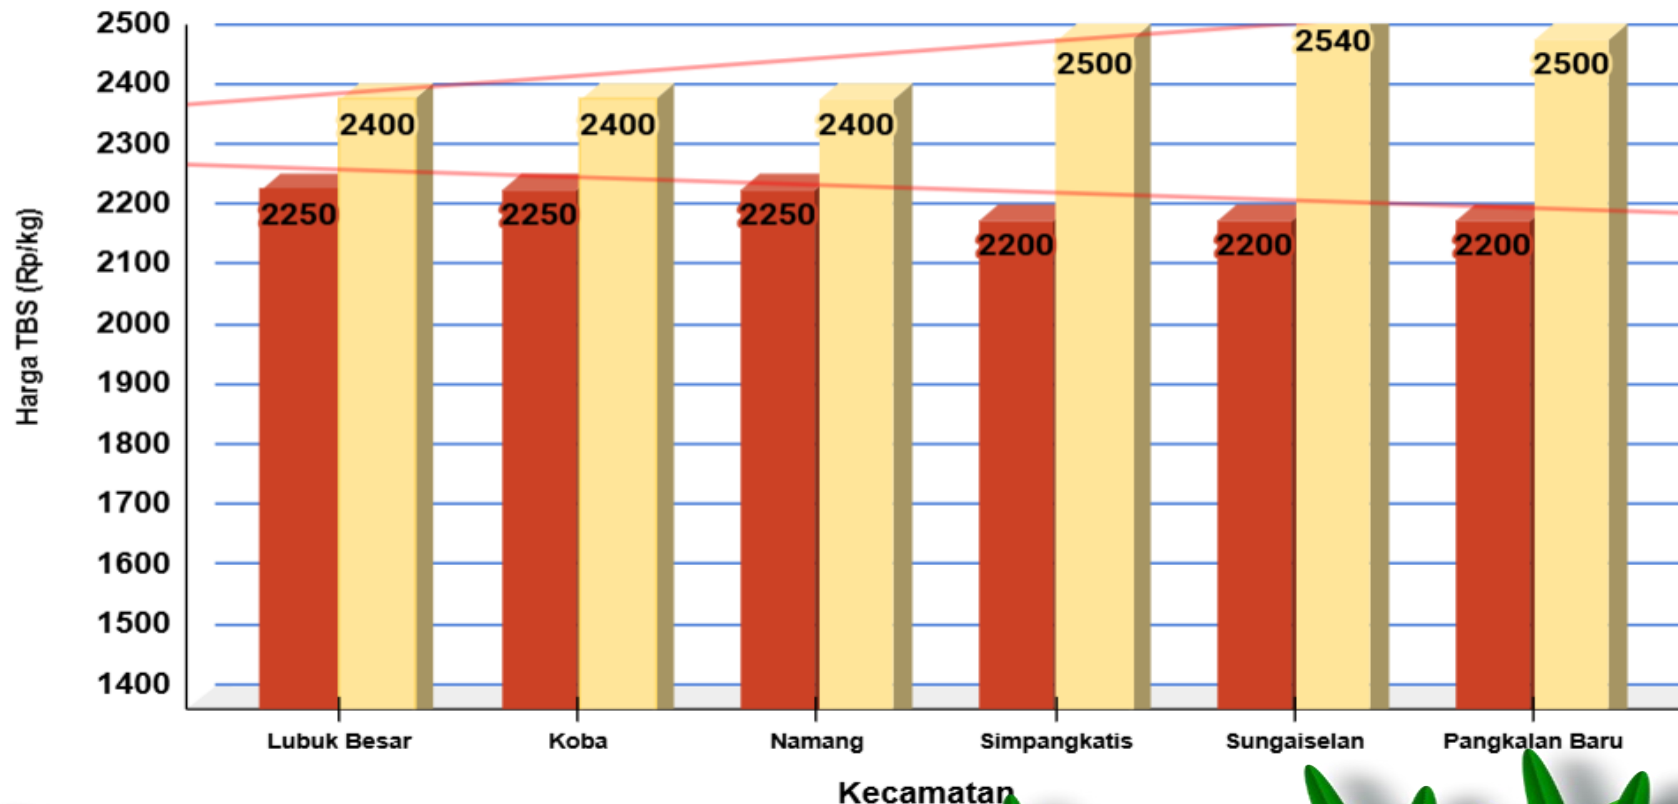

Sumber:
- Pabrik Kelapa Sawit

HARGA TBS KELAPA SAWIT DI KABUPATEN BANGKA TENGAH

Penetapan Haha TBS oleh Pemerintah:

- Berdasarkan Surat Edaran Menteri Pertanian (edaran Bulan Juli 2022) :
Rp. 1.600 / kg
- Berdasarkan BA Penetapan Provinsi Periode 16 s.d 31 Juli 2024:
Rp. 2.604 / kg (Rerata)

Keterangan:

Harga Pabrik dan Petani Klasifikasi HIJAU

Sumber:

- Petugas Informasi Pasar Kecamatan
- Pabrik Kelapa Sawit

Selasa, 06 Agustus 2024

■ Harga Tingkat Pekebun: 2.225 ■ Harga Pabrik: 2.457

HARGA TBS KELAPA SAWIT DI KABUPATEN BANGKA TENGAH