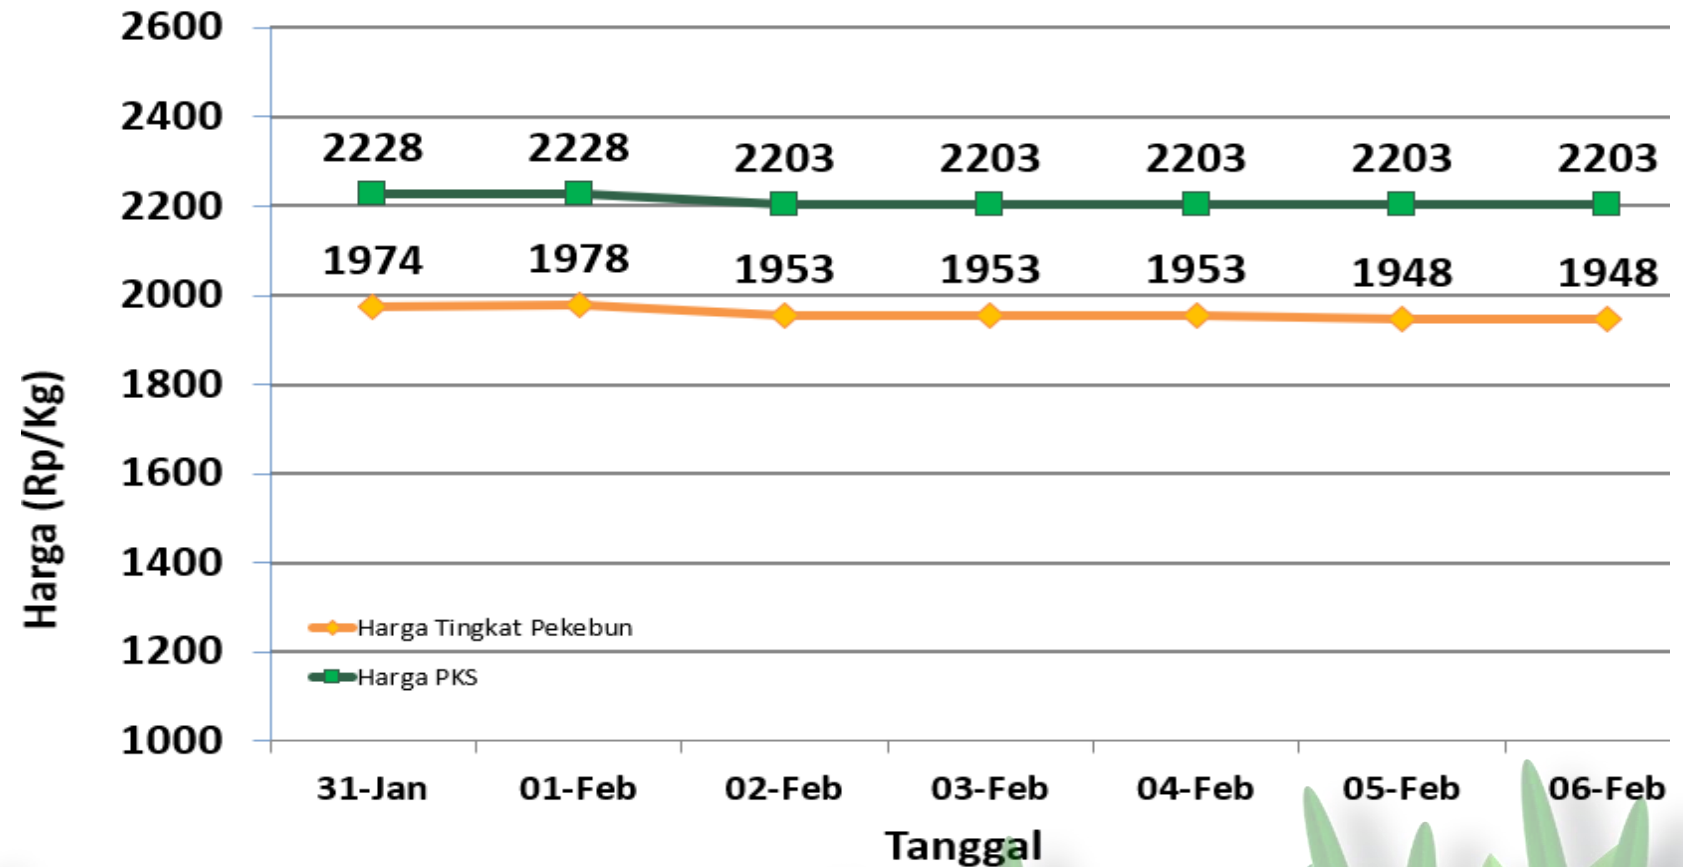

Sumber:

- Petugas Informasi Pasar Kecamatan
- Pabrik Kelapa Sawit