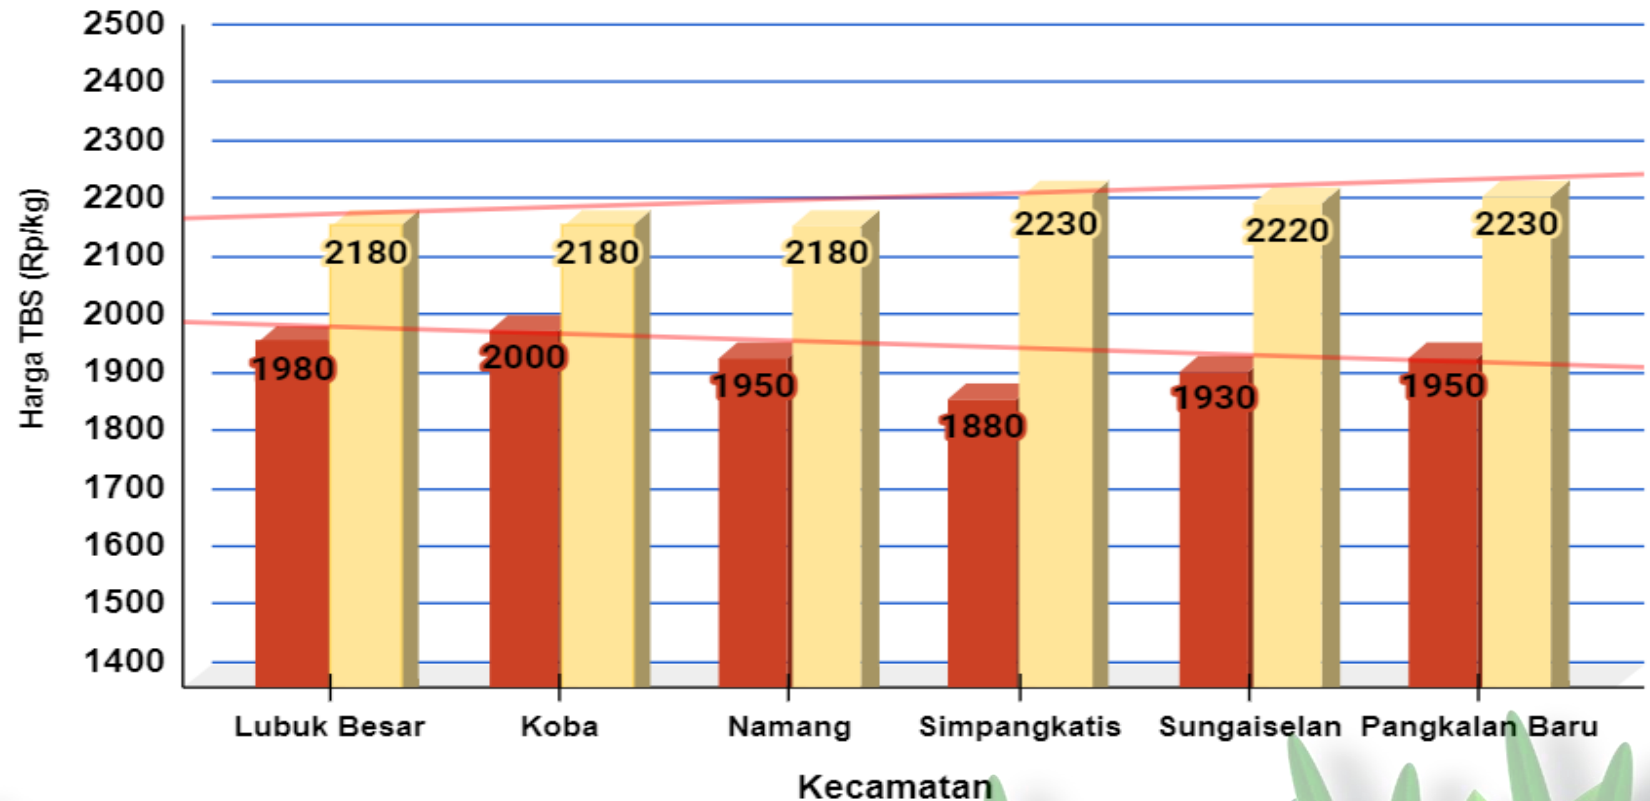

# HARGA TBS KELAPA SAWIT DI KABUPATEN BANGKA TENGAH

Selasa, 06 Februari 2024

## Penetapan Harga TBS oleh Pemerintah:

- Berdasarkan Surat Edaran Menteri Pertanian (edaran Bulan Juli 2022) :  
Rp. 1.600 / kg
- Berdasarkan BA Penetapan Provinsi Periode 16 s.d 31 Januari 2024:  
Rp. 2.140 / kg (Rerata)

Keterangan:

**Harga pada klasifikasi KUNING**

## Sumber:

- Petugas Informasi Pasar Kecamatan
- Pabrik Kelapa Sawit

■ Harga Tingkat Pekebun: 1.948    ■ Harga Pabrik: 2.203