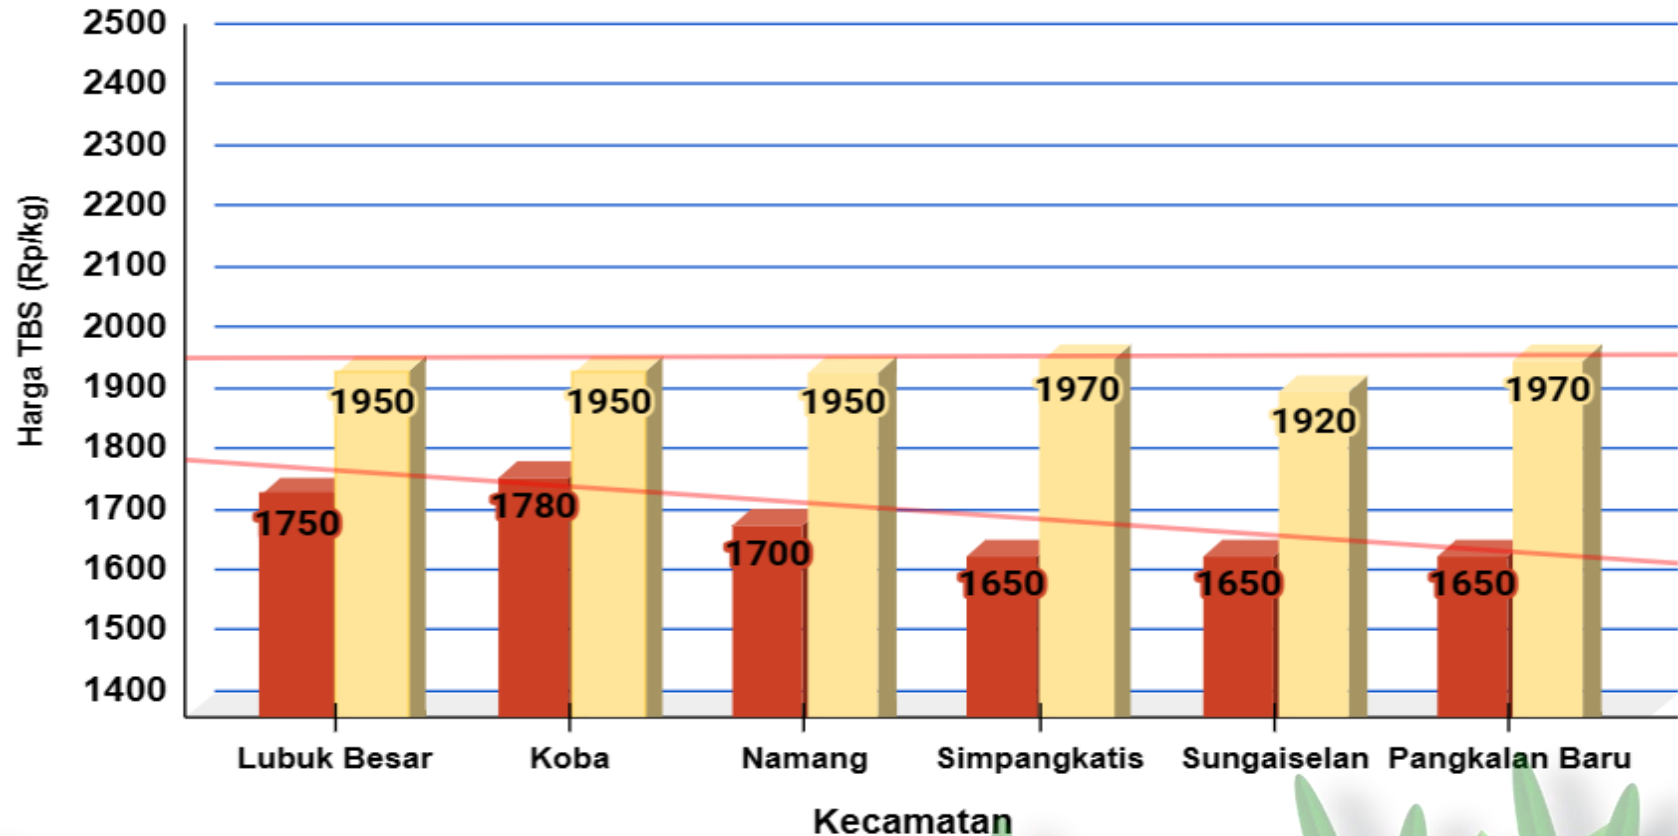

# HARGA TBS KELAPA SAWIT DI KABUPATEN BANGKA TENGAH

Jum'at, 06 Oktober 2023

## Penetapan Harga TBS oleh Pemerintah:

- Berdasarkan Surat Edaran Menteri Pertanian (edaran Bulan Juli 2022) :  
Rp. 1.600 / kg
- Berdasarkan BA Penetapan Provinsi Periode September 2023:  
Rp. 2.082 / kg (Rerata)

Keterangan:

**Harga pada klasifikasi KUNING**

## Sumber:

- Petugas Informasi Pasar Kecamatan
- Pabrik Kelapa Sawit

■ Harga Tingkat Pekebun: 1.697    ■ Harga Pabrik: 1.952