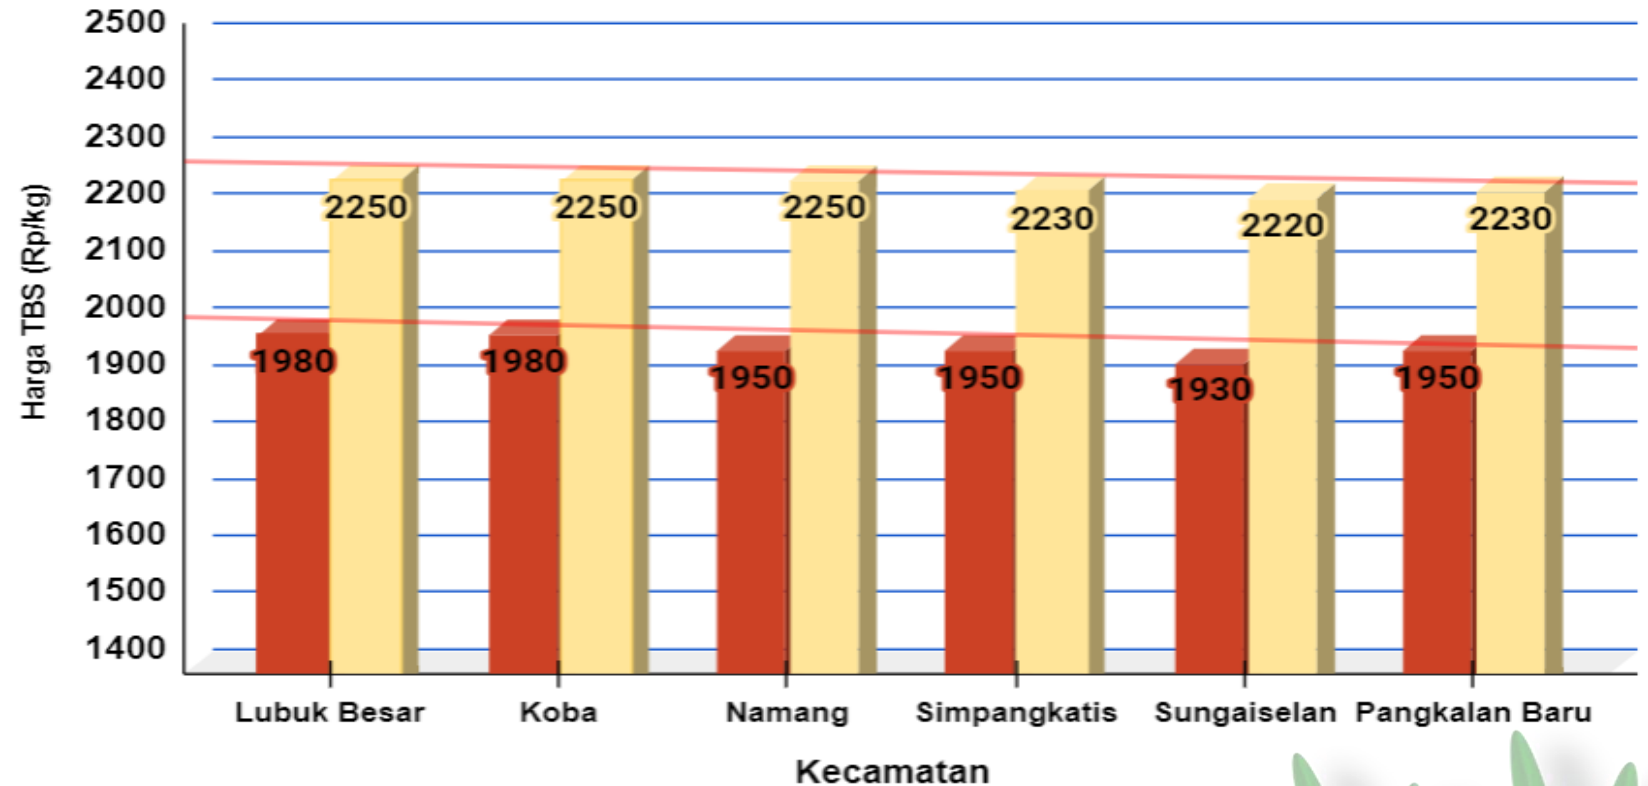

Sumber:

- Petugas Informasi Pasar Kecamatan
- Pabrik Kelapa Sawit