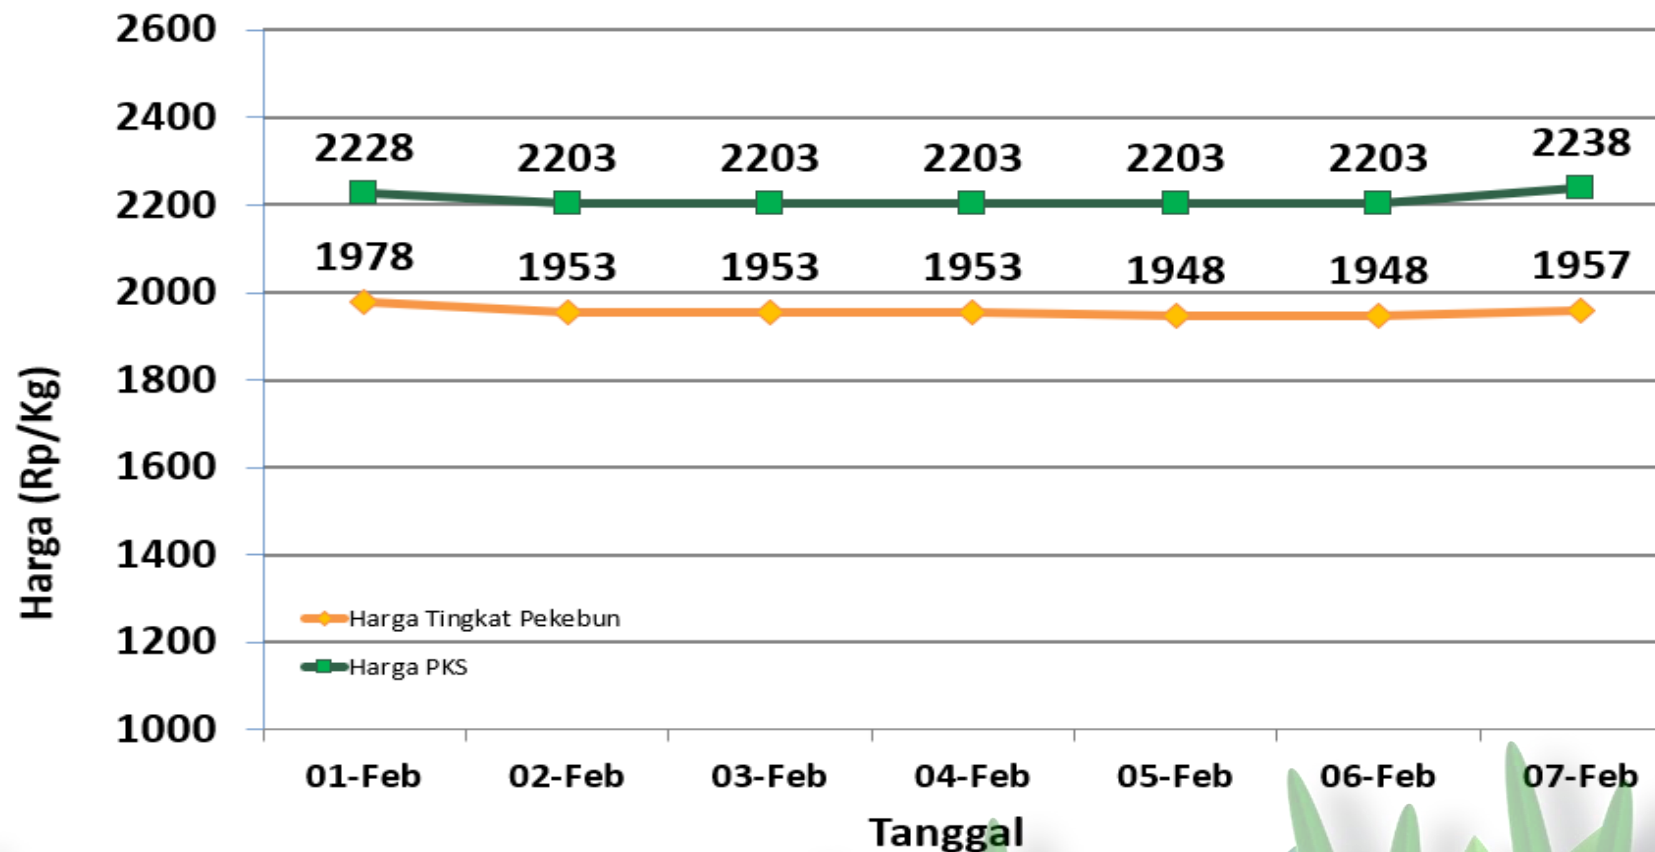

Sumber:

- Petugas Informasi Pasar Kecamatan
- Pabrik Kelapa Sawit