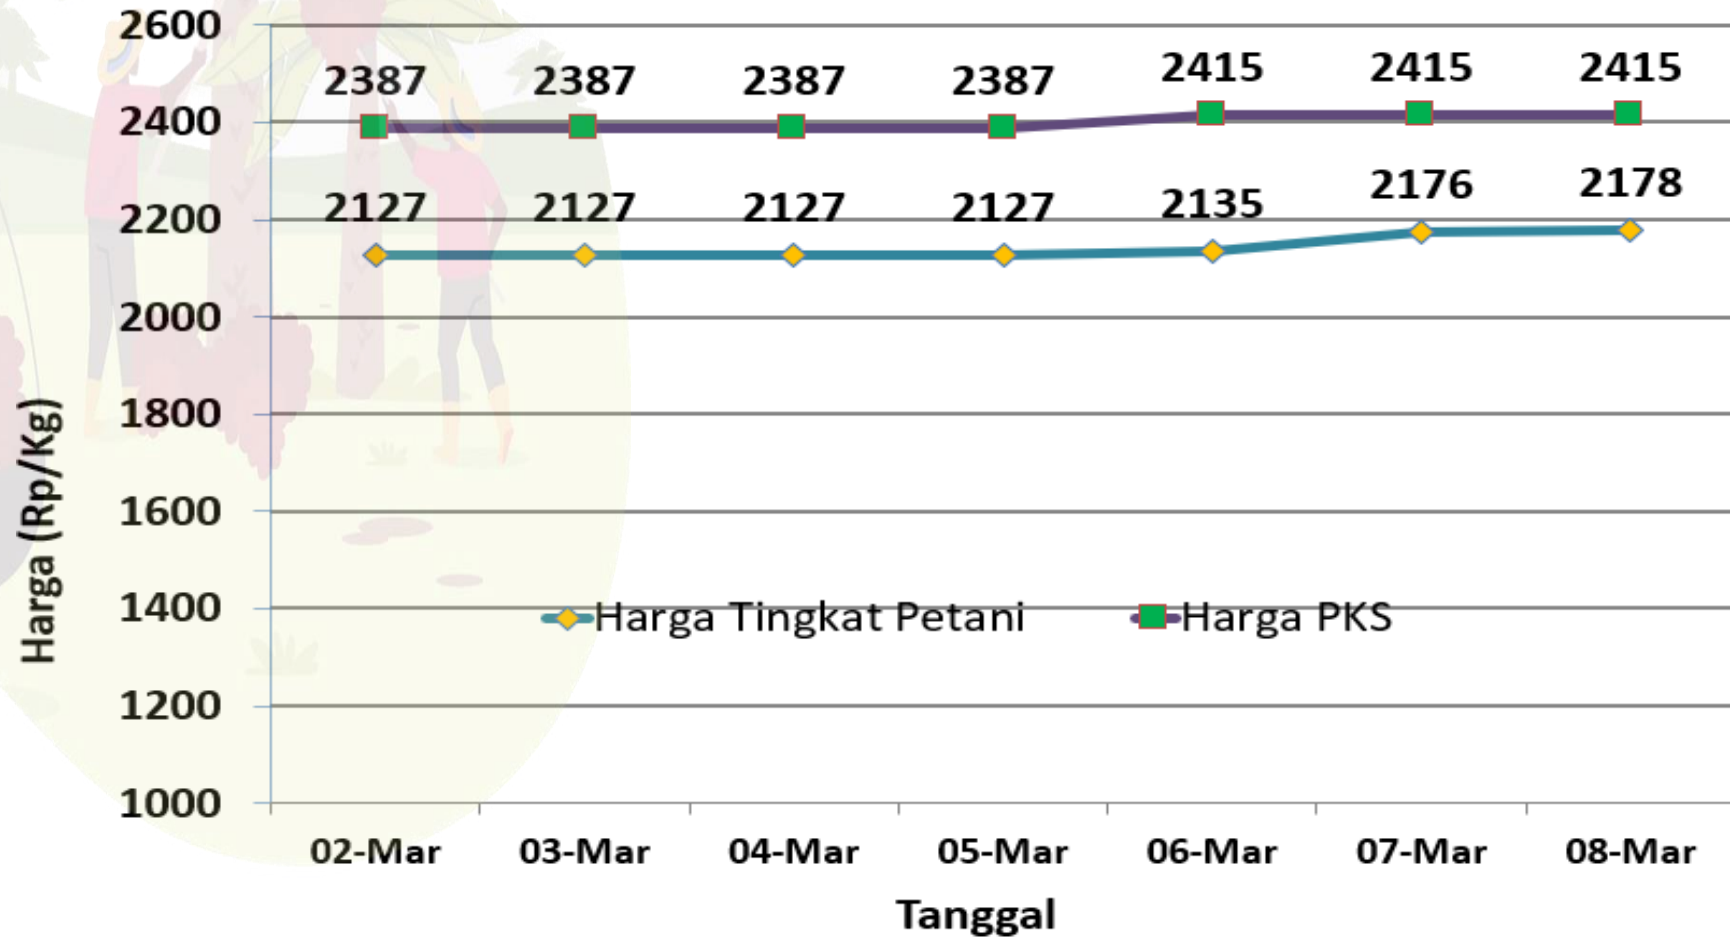

Keterangan:  
Harga di Klasifikasi **HIJAU**

Sumber:

- Petugas Informasi Pasar Kecamatan
- Pabrik Kelapa Sawit

■ Harga Tingkat Pekebun: 2.178    ■ Harga Pabrik: 2.415

# HARGA TBS KELAPA SAWIT DI KABUPATEN BANGKA TENGAH

Rabu, 08 Maret 2023

Penetapan Harga TBS oleh  
Pemerintah:

- Berdasarkan Surat Edaran Menteri  
Pertanian (edaran Bulan Juli) :  
**Rp. 1.600 / kg**
- Berdasarkan BA Penetapan  
Provinsi Periode Maret:  
**Rp. 2.168 / kg (Rerata)**

Keterangan:  
Harga di Klasifikasi **HIJAU**

Sumber:

- Petugas Informasi Pasar Kecamatan
- Pabrik Kelapa Sawit

Keterangan:  
Harga di Klasifikasi **HIJAU**

Sumber:

- Petugas Informasi Pasar Kecamatan
- Pabrik Kelapa Sawit

**Rabu, 08 Maret 2023**

Kecamatan	Harga Kemarin	Harga Hari ini	Naik/Turun
Koba	Rp2.200	Rp2.200	Rp0
Lubuk Besar	Rp2.180	Rp2.180	Rp0
Namang	Rp2.200	Rp2.200	Rp0
Pangkalan Baru	Rp2.175	Rp2.175	Rp0
Simpangkatis	Rp2.150	Rp2.150	Rp0
Sungaiselan	Rp2.150	Rp2.163	Rp13