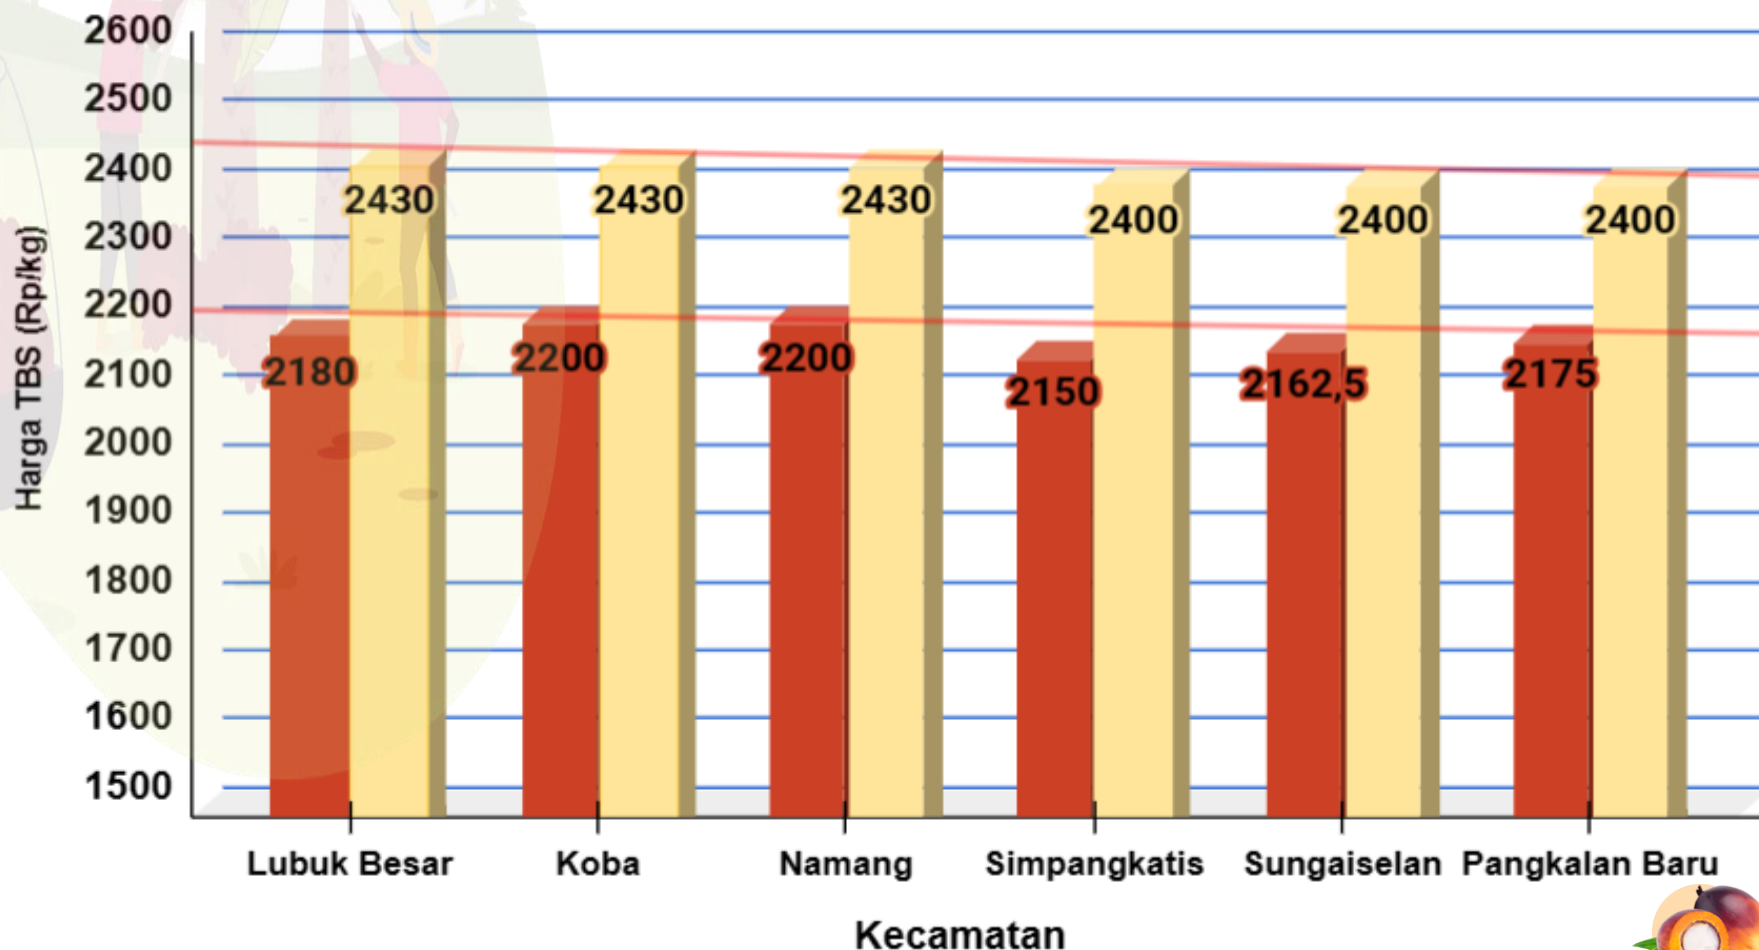

# DINAS PERTANIAN DAN KETAHANAN PANGAN KABUPATEN BANGKA TENGAH

UPDATE HARGA PEMBELIAN TBS  
HARI / TANGGAL : RABU / 08 MARET 2023

No	PABRIK KELAPA SAWIT (PKS)	HARGA KEMARIN	HARGA HARI INI	NAIK/TURUN
1	PT PUTERA BANGKA TANI	Rp 2.430,-	Rp 2.430,-	Rp 0,-
2	PT MUTIARA HIJAU LESTARI	Rp 2.430,-	Rp 2.430,-	Rp 0,-
3	CV MUTIARA ALAM LESTARI	Rp 2.430,-	Rp 2.430,-	Rp 0,-
4	PT SWARNA NUSA SENTOSA	Rp 2.400,-	Rp 2.400,-	Rp 0,-
5	PT BANGKA AGRO MANDIRI	Rp 2.400,-	Rp 2.400,-	Rp 0,-

# HARGA TBS KELAPA SAWIT DI KABUPATEN BANGKA TENGAH

Rabu, 08 Maret 2023

Penetapan Harga TBS oleh  
Pemerintah:

- Berdasarkan Surat Edaran Menteri  
Pertanian (edaran Bulan Juli) :  
**Rp. 1.600 / kg**
- Berdasarkan BA Penetapan  
Provinsi Periode Maret:  
**Rp. 2.168 / kg (Rerata)**

Keterangan:  
Harga di Klasifikasi **HIJAU**

Sumber:

- Petugas Informasi Pasar Kecamatan
- Pabrik Kelapa Sawit

■ Harga Tingkat Pekebun: 2.178    ■ Harga Pabrik: 2.415