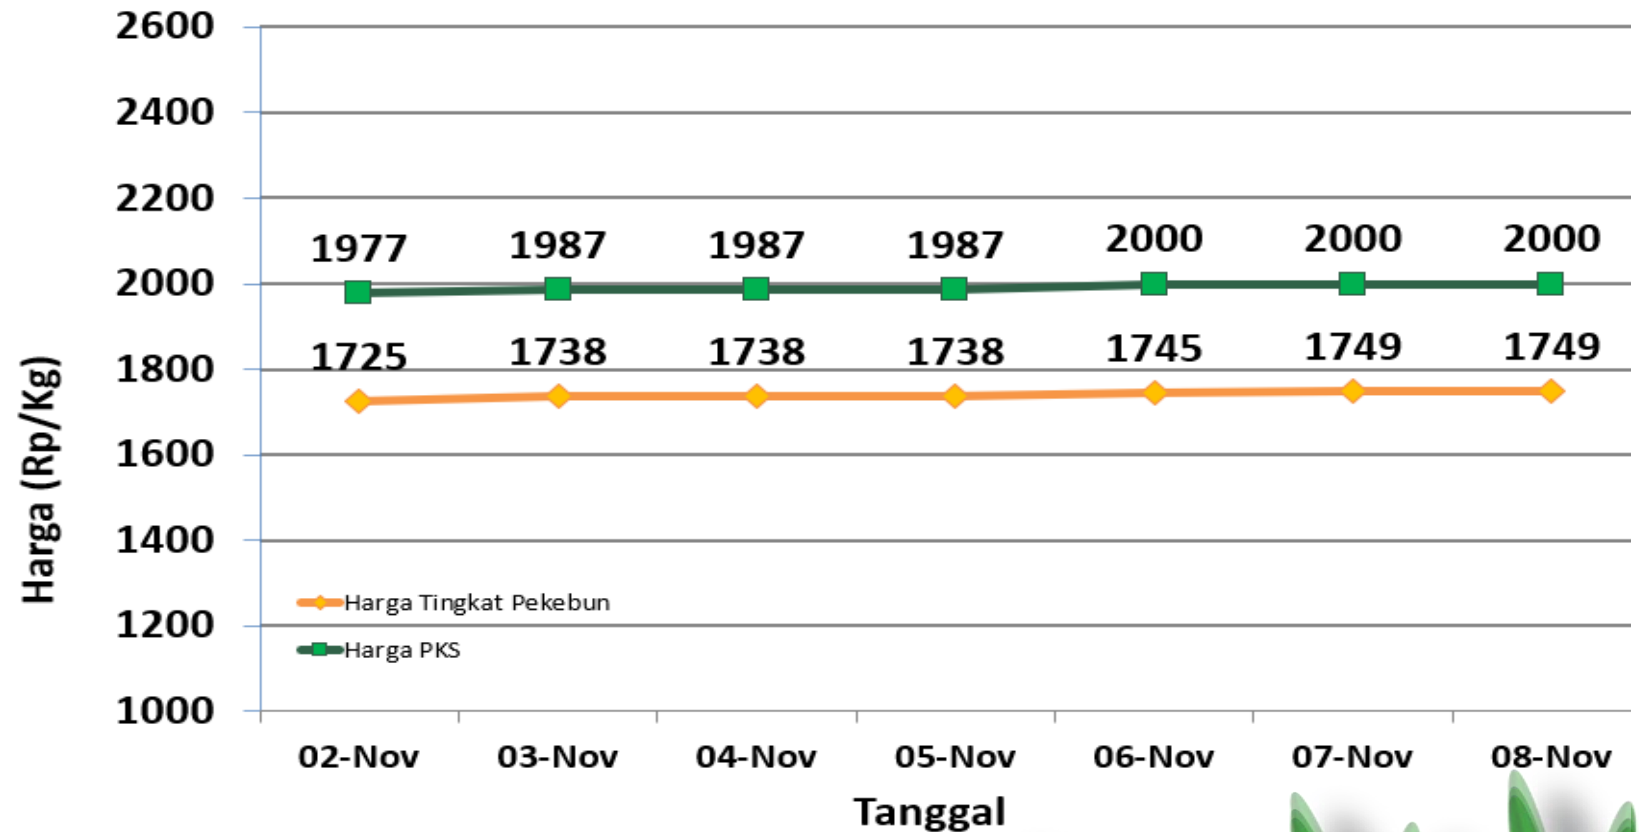

Sumber:

- Petugas Informasi Pasar Kecamatan
- Pabrik Kelapa Sawit