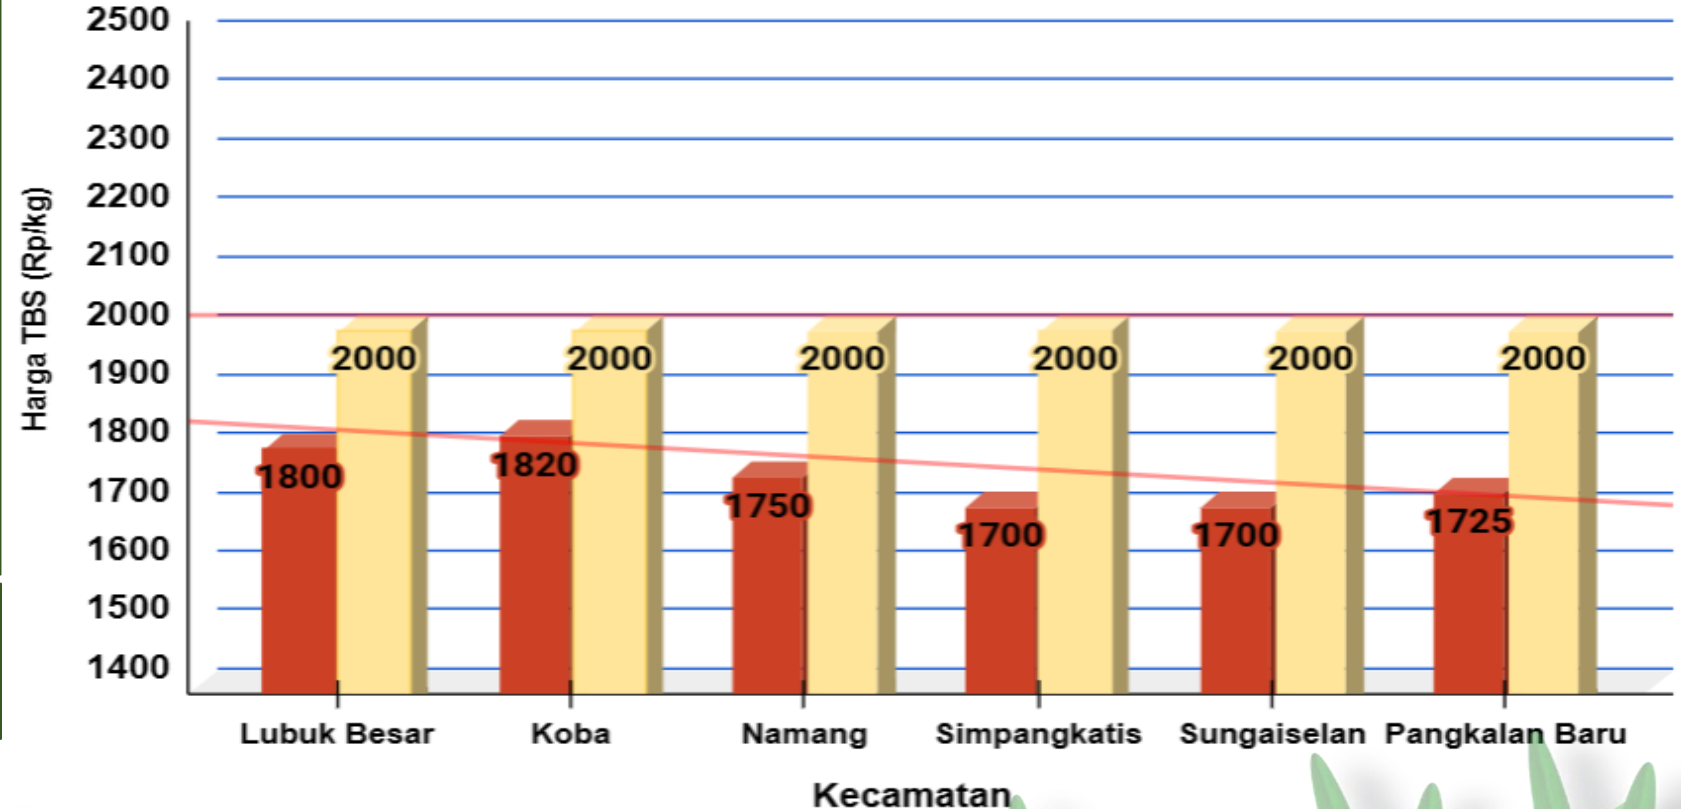

DINAS PERTANIAN DAN KETAHANAN PANGAN KABUPATEN BANGKA TENGAH

UPDATE HARGA PEMBELIAN TBS
HARI / TANGGAL : RABU / 08 NOVEMBER 2023

No	PABRIK KELAPA SAWIT (PKS)	HARGA KEMARIN	HARGA HARI INI	NAIK/TURUN
1	PT PUTERA BANGKA TANI	Rp 2.000,-	Rp 2.000,-	Rp 0,-
2	PT MUTIARA HIJAU LESTARI	Rp 2.000,-	Rp 2.000,-	Rp 0,-
3	CV MUTIARA ALAM LESTARI	Rp 2.000,-	Rp 2.000,-	Rp 0,-
4	PT BANGKA AGRO MANDIRI	Rp 2.000,-	Rp 2.000,-	Rp 0,-
5	PT SWARNA NUSA SENTOSA	Rp 2.000,-	Rp 2.000,-	Rp 0,-

Sumber : Data PKS

HARGA TBS KELAPA SAWIT DI KABUPATEN BANGKA TENGAH

Rabu, 08 November 2023

■ Harga Tingkat Pekebun: 1.749 ■ Harga Pabrik: 2.000

Penetapan Harga TBS oleh Pemerintah:

- Berdasarkan Surat Edaran Menteri Pertanian (edaran Bulan Juli 2022) :
Rp. 1.600 / kg
- Berdasarkan BA Penetapan Provinsi Periode Oktober 2023:
Rp. 2.039 / kg (Rerata)

Keterangan:

Harga pada klasifikasi **KUNING**

Sumber:

- Petugas Informasi Pasar Kecamatan
- Pabrik Kelapa Sawit

HARGA TBS KELAPA SAWIT DI KABUPATEN BANGKA TENGAH

Rabu, 08 November 2023

Penetapan Harga TBS oleh Pemerintah: