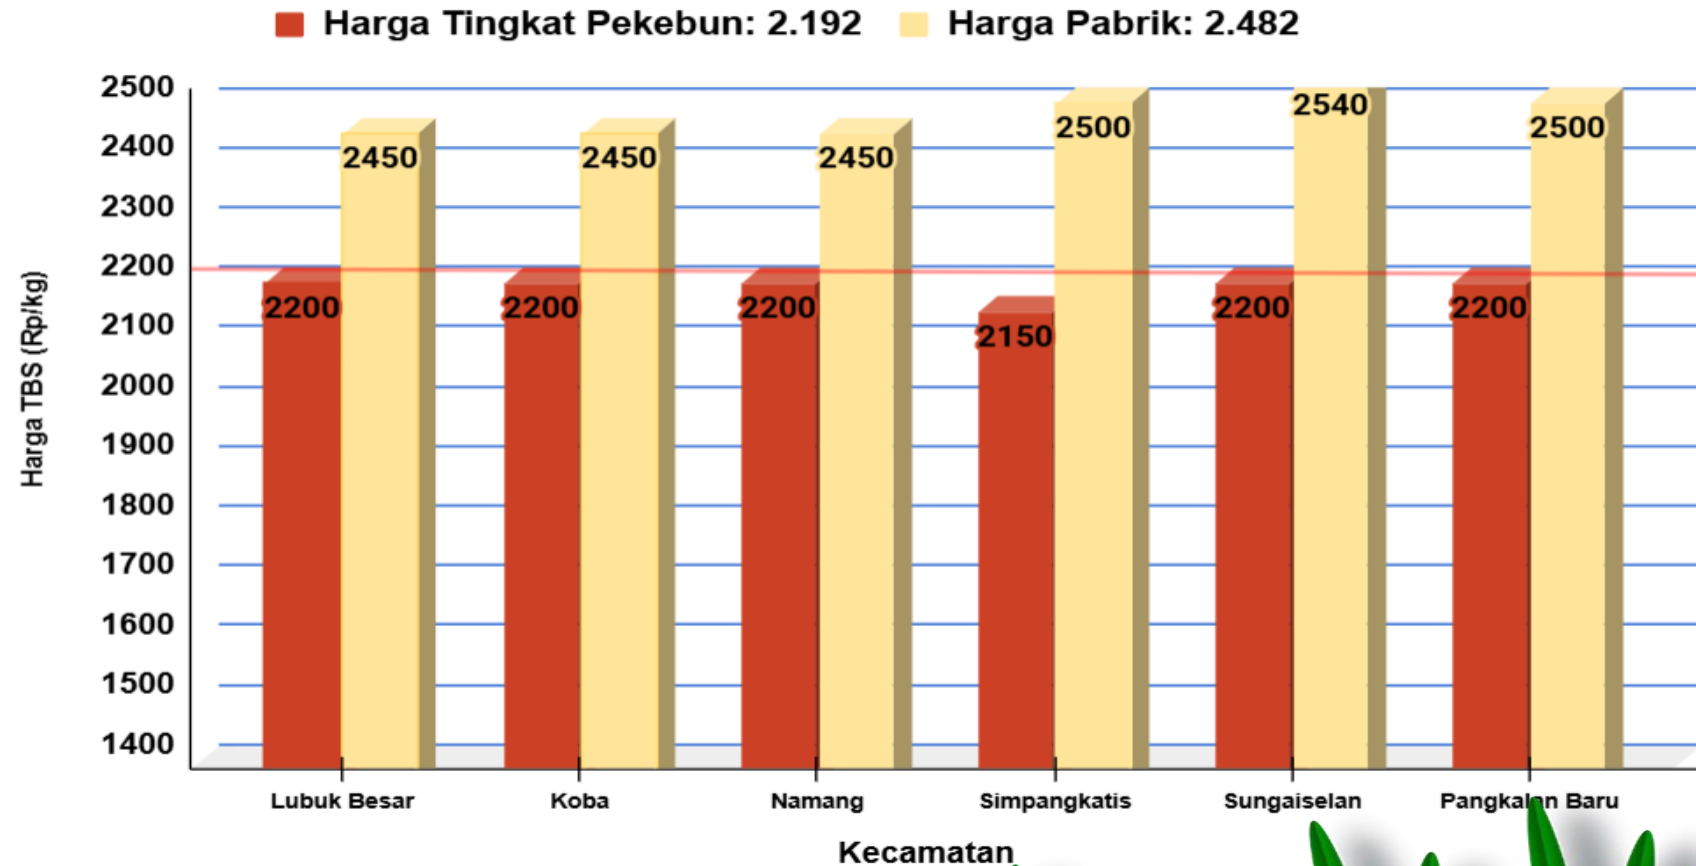

Sumber:

- Petugas Informasi Pasar Kecamatan
- Pabrik Kelapa Sawit