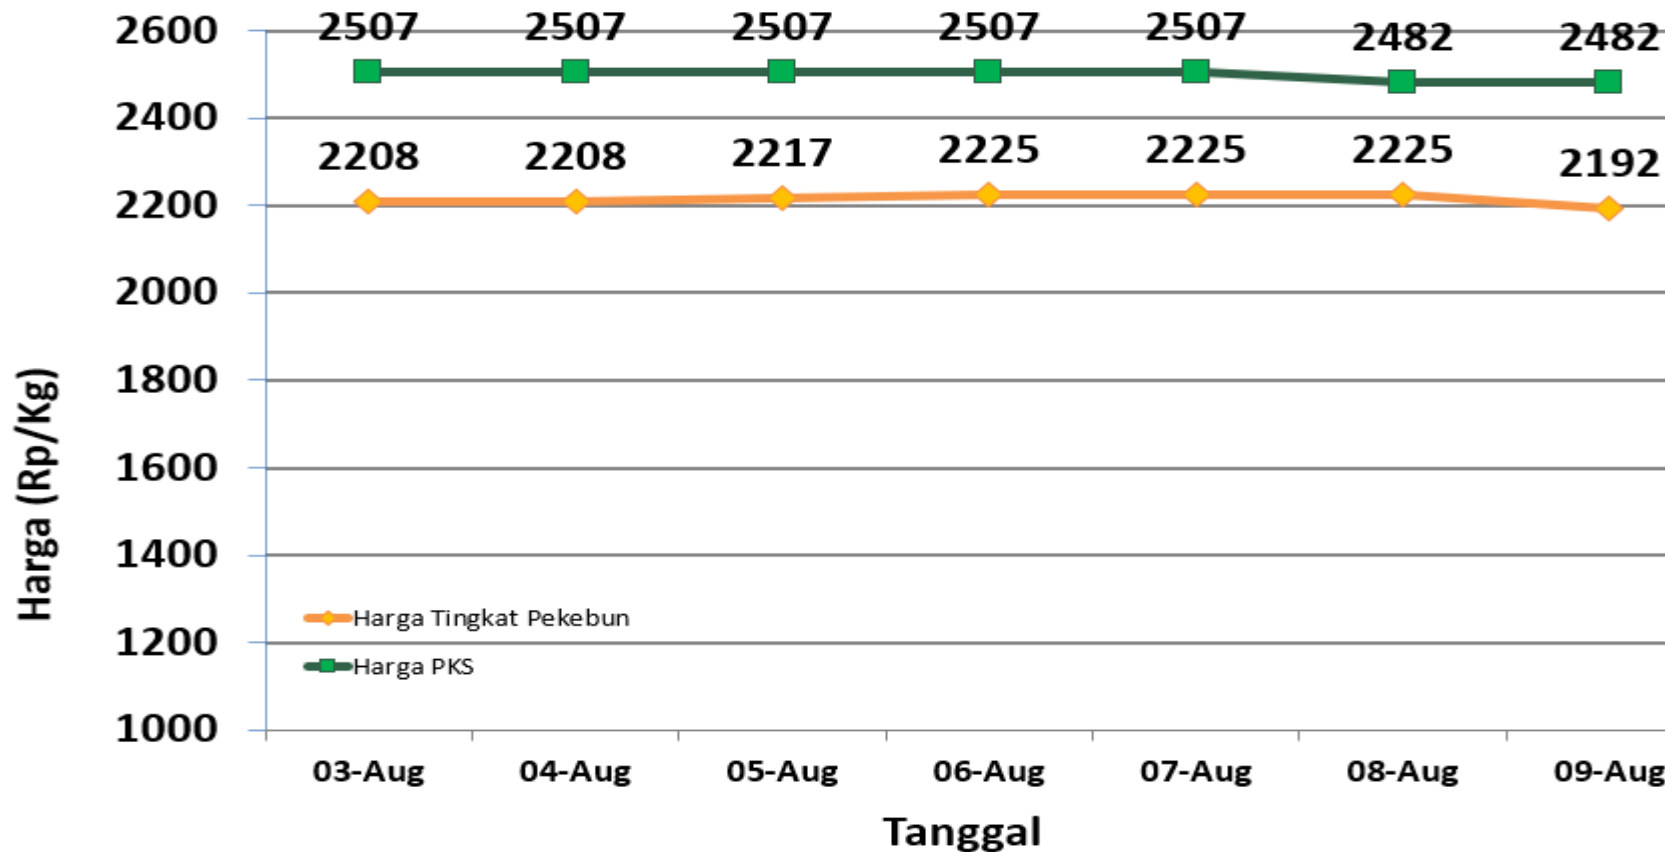

Sumber:

- Petugas Informasi Pasar Kecamatan
- Pabrik Kelapa Sawit