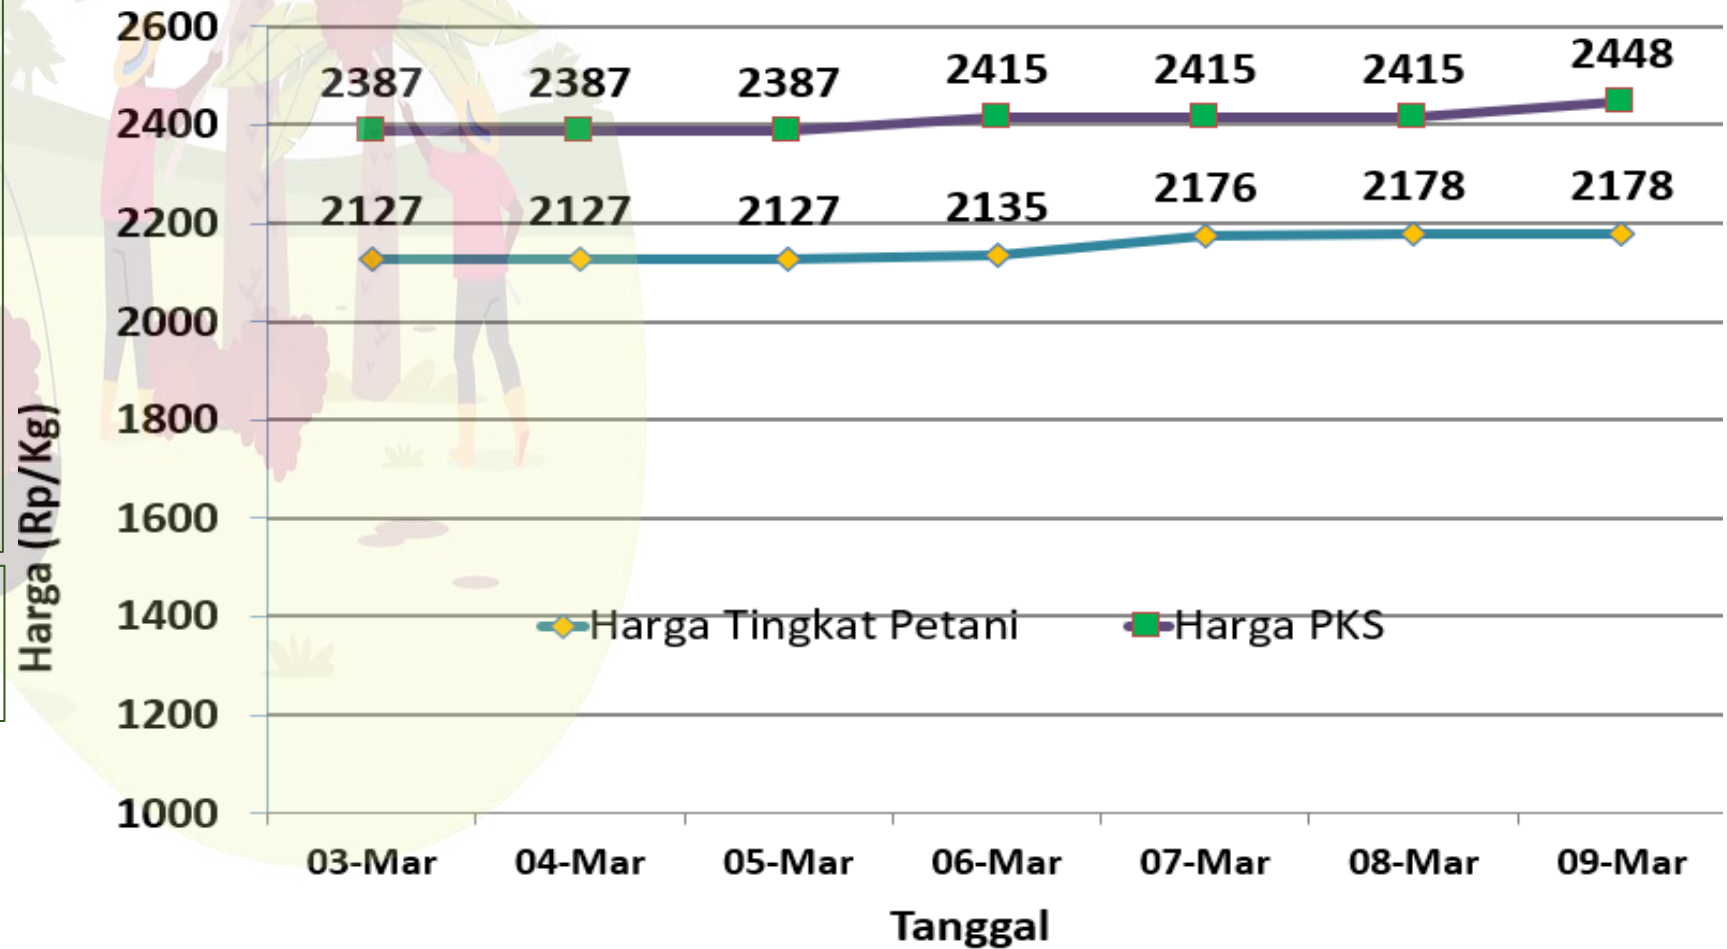

DINAS PERTANIAN DAN KETAHANAN PANGAN KABUPATEN BANGKA TENGAH

UPDATE HARGA PEMBELIAN TBS
HARI / TANGGAL : KAMIS / 09 MARET 2023

No	PABRIK KELAPA SAWIT (PKS)	HARGA KEMARIN	HARGA HARI INI	NAIK/TURUN
1	PT BANGKA AGRO MANDIRI	Rp 2.400,-	Rp 2.500,-	↑ Rp 100,-
2	PT PUTERA BANGKA TANI	Rp 2.430,-	Rp 2.430,-	Rp 0,-
3	PT MUTIARA HIJAU LESTARI	Rp 2.430,-	Rp 2.430,-	Rp 0,-
4	CV MUTIARA ALAM LESTARI	Rp 2.430,-	Rp 2.430,-	Rp 0,-
5	PT SWARNA NUSA SENTOSA	Rp 2.400,-	Rp 2.400,-	Rp 0,-

Keterangan:
Harga di Klasifikasi **HIJAU**

Sumber:

- Petugas Informasi Pasar Kecamatan
- Pabrik Kelapa Sawit

■ Harga Tingkat Pekebun: 2.178 ■ Harga Pabrik: 2.448

HARGA TBS KELAPA SAWIT DI KABUPATEN BANGKA TENGAH

Kamis, 09 Maret 2023

Penetapan Harga TBS oleh
Pemerintah:

- Berdasarkan Surat Edaran Menteri
Pertanian (edaran Bulan Juli) :
Rp. 1.600 / kg
- Berdasarkan BA Penetapan
Provinsi Periode Maret:
Rp. 2.168 / kg (Rerata)

Keterangan:
Harga di Klasifikasi **HIJAU**

Sumber:

- Petugas Informasi Pasar Kecamatan
- Pabrik Kelapa Sawit

HARGA TBS KELAPA SAWIT TINGKAT PEKEBUN DI KABUPATEN BANGKA TENGAH

Penetapan Huga TBS oleh
Pemerintah: