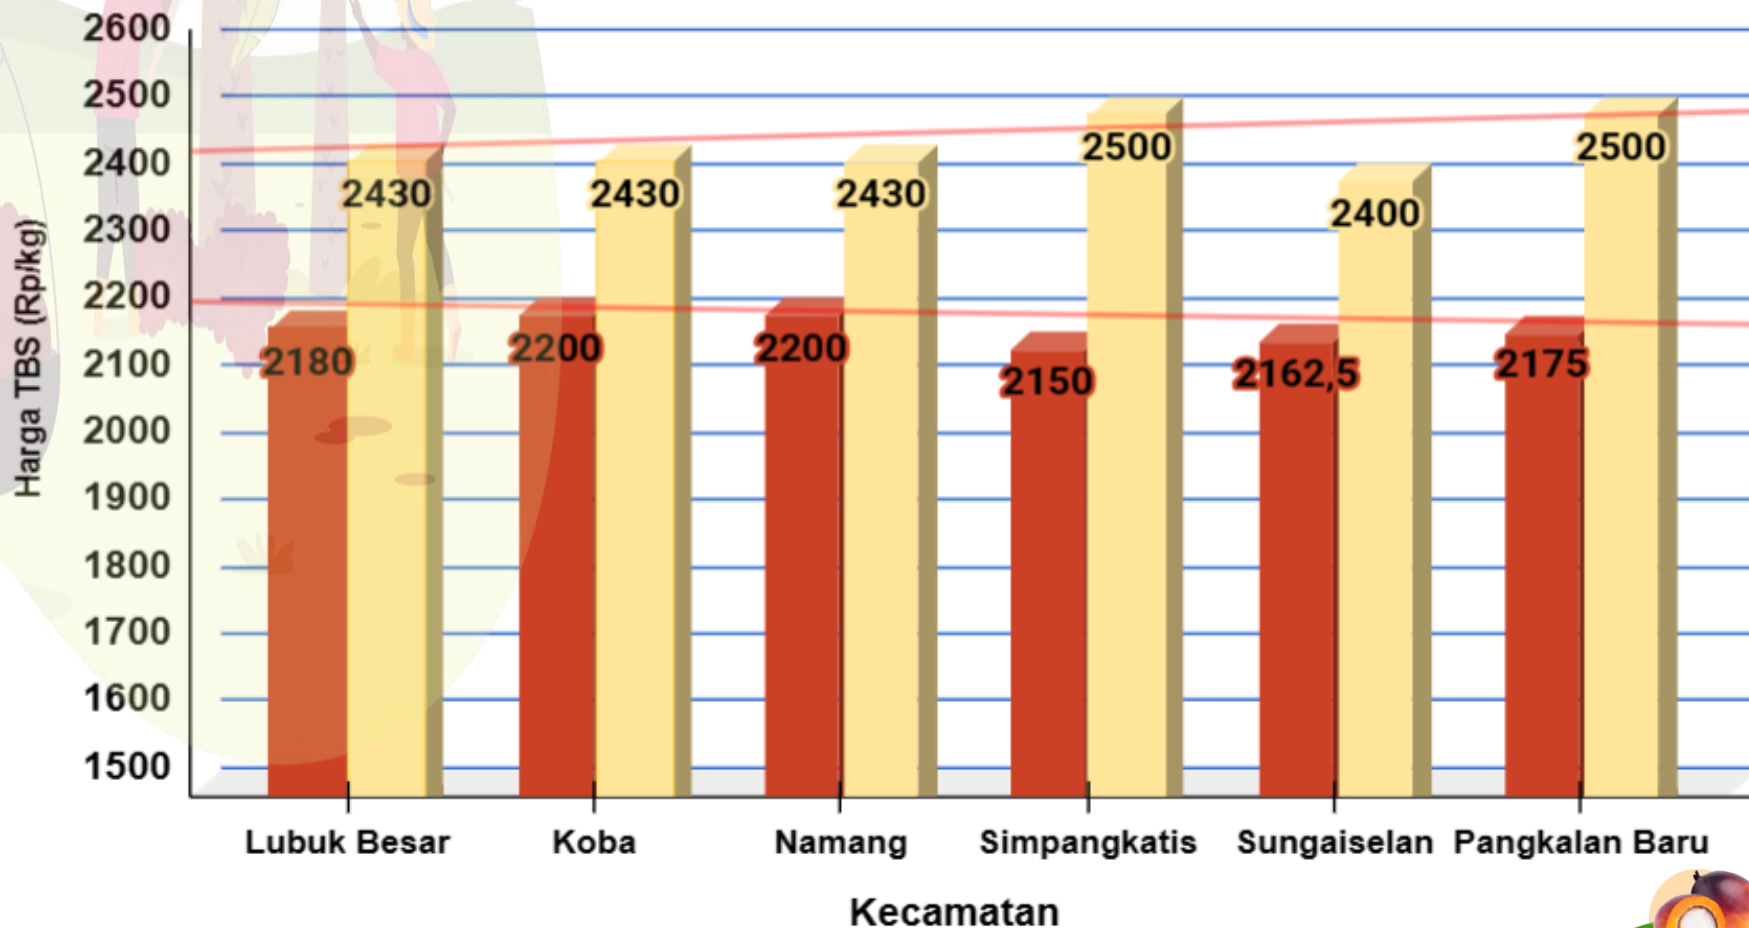

DINAS PERTANIAN DAN KETAHANAN PANGAN KABUPATEN BANGKA TENGAH

UPDATE HARGA PEMBELIAN TBS
HARI / TANGGAL : KAMIS / 09 MARET 2023

No	PABRIK KELAPA SAWIT (PKS)	HARGA KEMARIN	HARGA HARI INI	NAIK/TURUN
1	PT BANGKA AGRO MANDIRI	Rp 2.400,-	Rp 2.500,-	↑ Rp 100,-
2	PT PUTERA BANGKA TANI	Rp 2.430,-	Rp 2.430,-	Rp 0,-
3	PT MUTIARA HIJAU LESTARI	Rp 2.430,-	Rp 2.430,-	Rp 0,-
4	CV MUTIARA ALAM LESTARI	Rp 2.430,-	Rp 2.430,-	Rp 0,-
5	PT SWARNA NUSA SENTOSA	Rp 2.400,-	Rp 2.400,-	Rp 0,-

Sumber : Data PKS

HARGA TBS KELAPA SAWIT DI KABUPATEN BANGKA TENGAH

Kamis, 09 Maret 2023

Penetapan Huga TBS oleh
Pemerintah:

- Berdasarkan Surat Edaran Menteri
Pertanian (edaran Bulan Juli) :
Rp. 1.600 / kg
- Berdasarkan BA Penetapan
Provinsi Periode Maret:
Rp. 2.168 / kg (Rerata)

Keterangan:
Harga di Klasifikasi **HIJAU**

Sumber:

- Petugas Informasi Pasar Kecamatan
- Pabrik Kelapa Sawit

■ Harga Tingkat Pekebun: 2.178 ■ Harga Pabrik: 2.448

HARGA TBS KELAPA SAWIT DI KABUPATEN BANGKA TENGAH