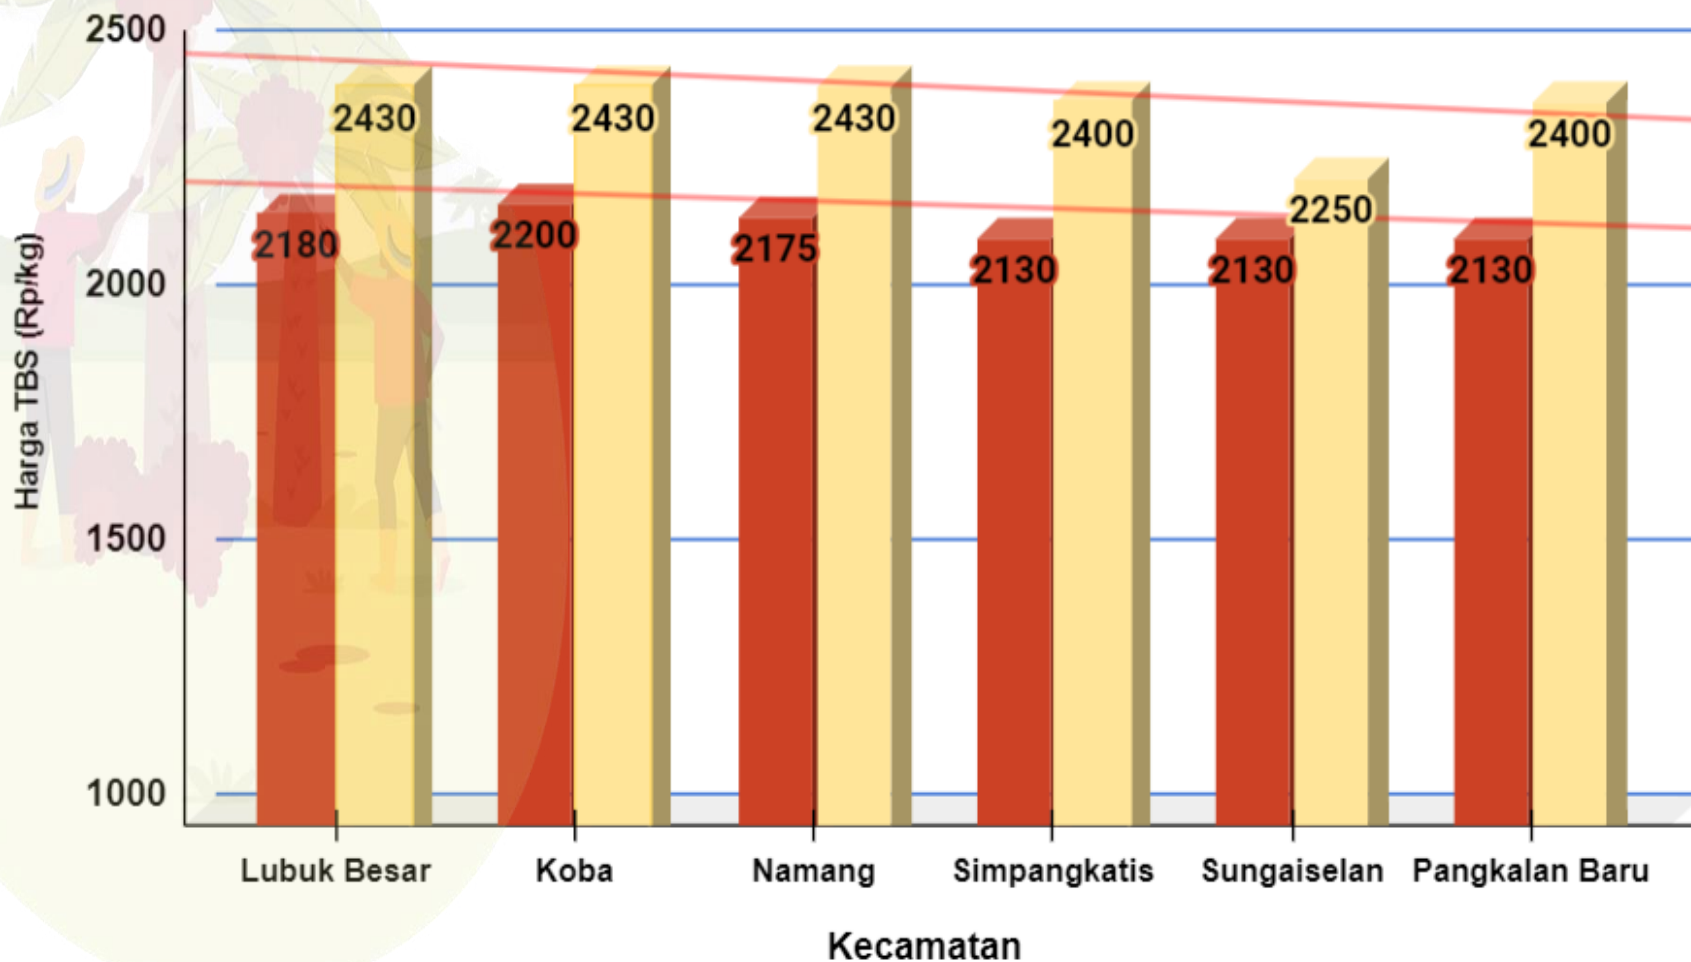

# HARGA TBS KELAPA SAWIT DI KABUPATEN BANGKA TENGAH

Rabu, 09 November 2022

■ Harga Tingkat Pekebun: 2.158    ■ Harga Pabrik: 2.390

Penetapan Huga TBS oleh  
Pemerintah:

- Berdasarkan Surat Edaran Menteri  
Pertanian (edaran Bulan Juli) :

**Rp. 1.600 / kg**

- Berdasarkan BA Penetapan  
Provinsi Periode November:

**Rp. 2.100 / kg (Rerata)**

Keterangan:

Harga di klasifikasi **HIJAU**

Sumber:

- Petugas Informasi Pasar Kecamatan
- Pabrik Kelapa Sawit