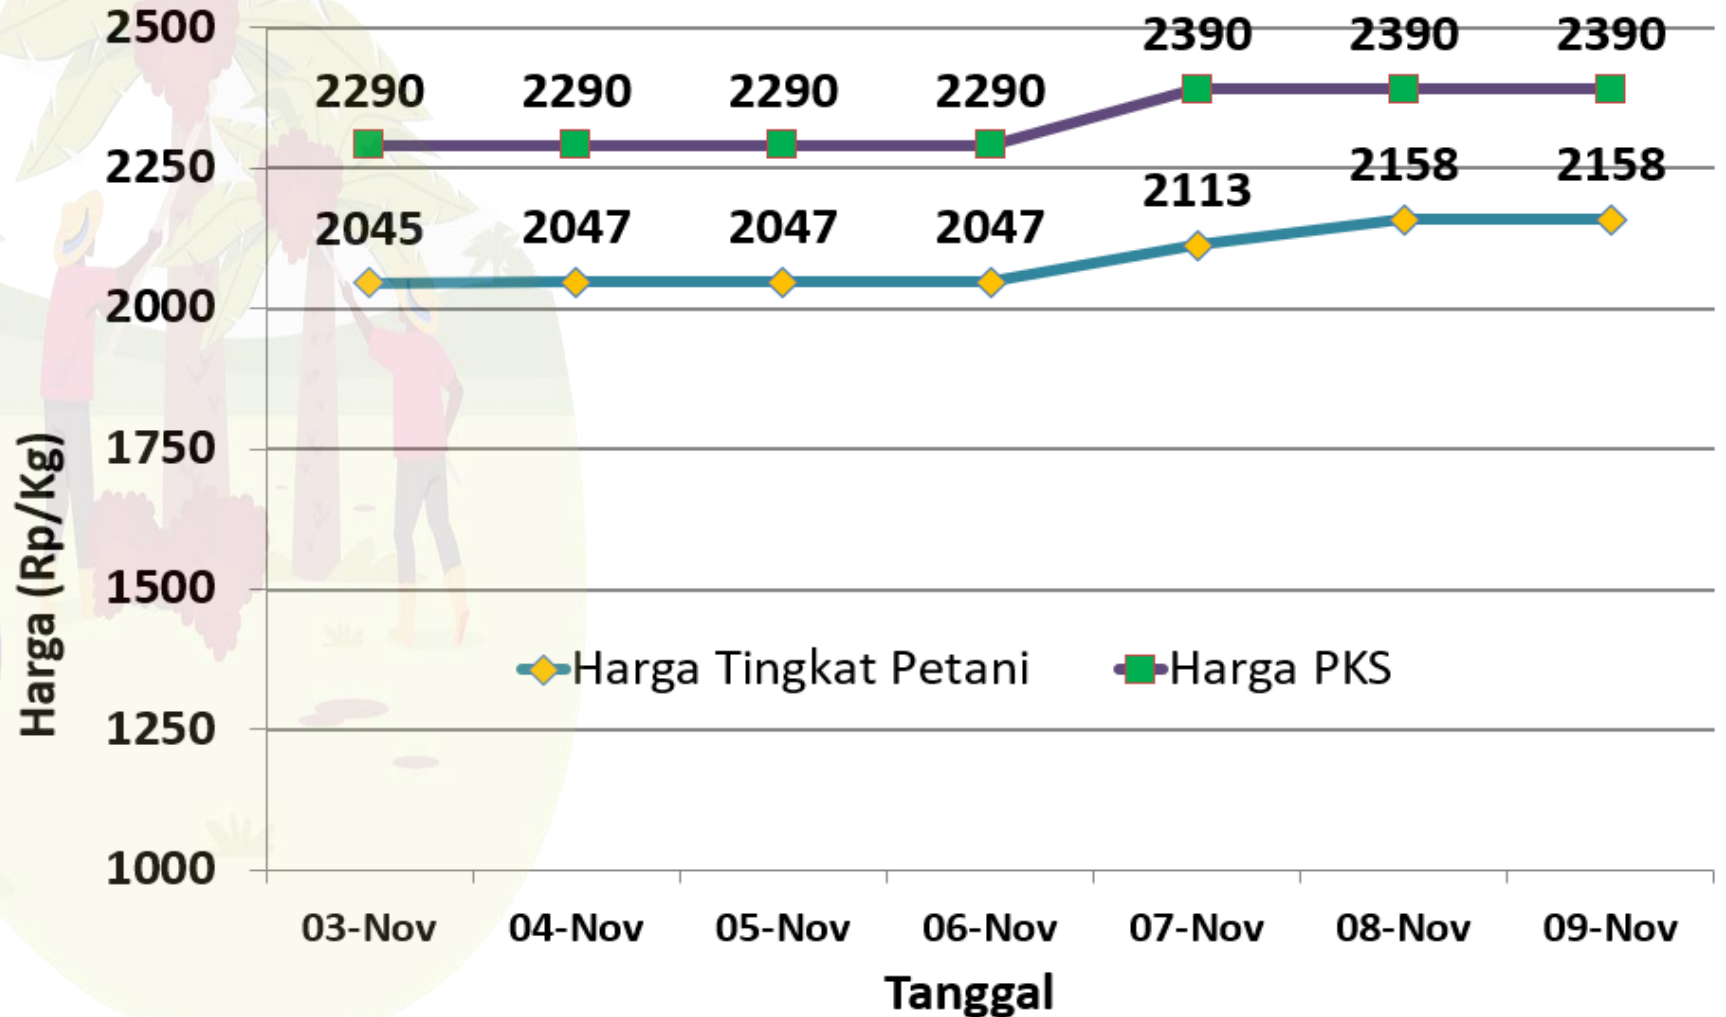

# HARGA TBS KELAPA SAWIT DI KABUPATEN BANGKA TENGAH

Rabu, 09 November 2022

■ Harga Tingkat Pekebun: 2.158    ■ Harga Pabrik: 2.390

Penetapan Huga TBS oleh  
Pemerintah:

- Berdasarkan Surat Edaran Menteri  
Pertanian (edaran Bulan Juli) :

**Rp. 1.600 / kg**

- Berdasarkan BA Penetapan  
Provinsi Periode November:

**Rp. 2.100 / kg (Rerata)**

Keterangan:

Harga di klasifikasi **HIJAU**

Sumber:

- Petugas Informasi Pasar Kecamatan
- Pabrik Kelapa Sawit

# HARGA TBS KELAPA SAWIT DI KABUPATEN BANGKA TENGAH

Rabu, 09 November 2022

Penetapan Huga TBS oleh  
Pemerintah:

- Berdasarkan Surat Edaran Menteri Pertanian (edaran Bulan Juli) :  
**Rp. 1.600 / kg**
- Berdasarkan BA Penetapan Provinsi Periode November:  
**Rp. 2.100 / kg (Rerata)**

Keterangan:  
Harga di klasifikasi **HIJAU**

Sumber:

- Petugas Informasi Pasar Kecamatan
- Pabrik Kelapa Sawit