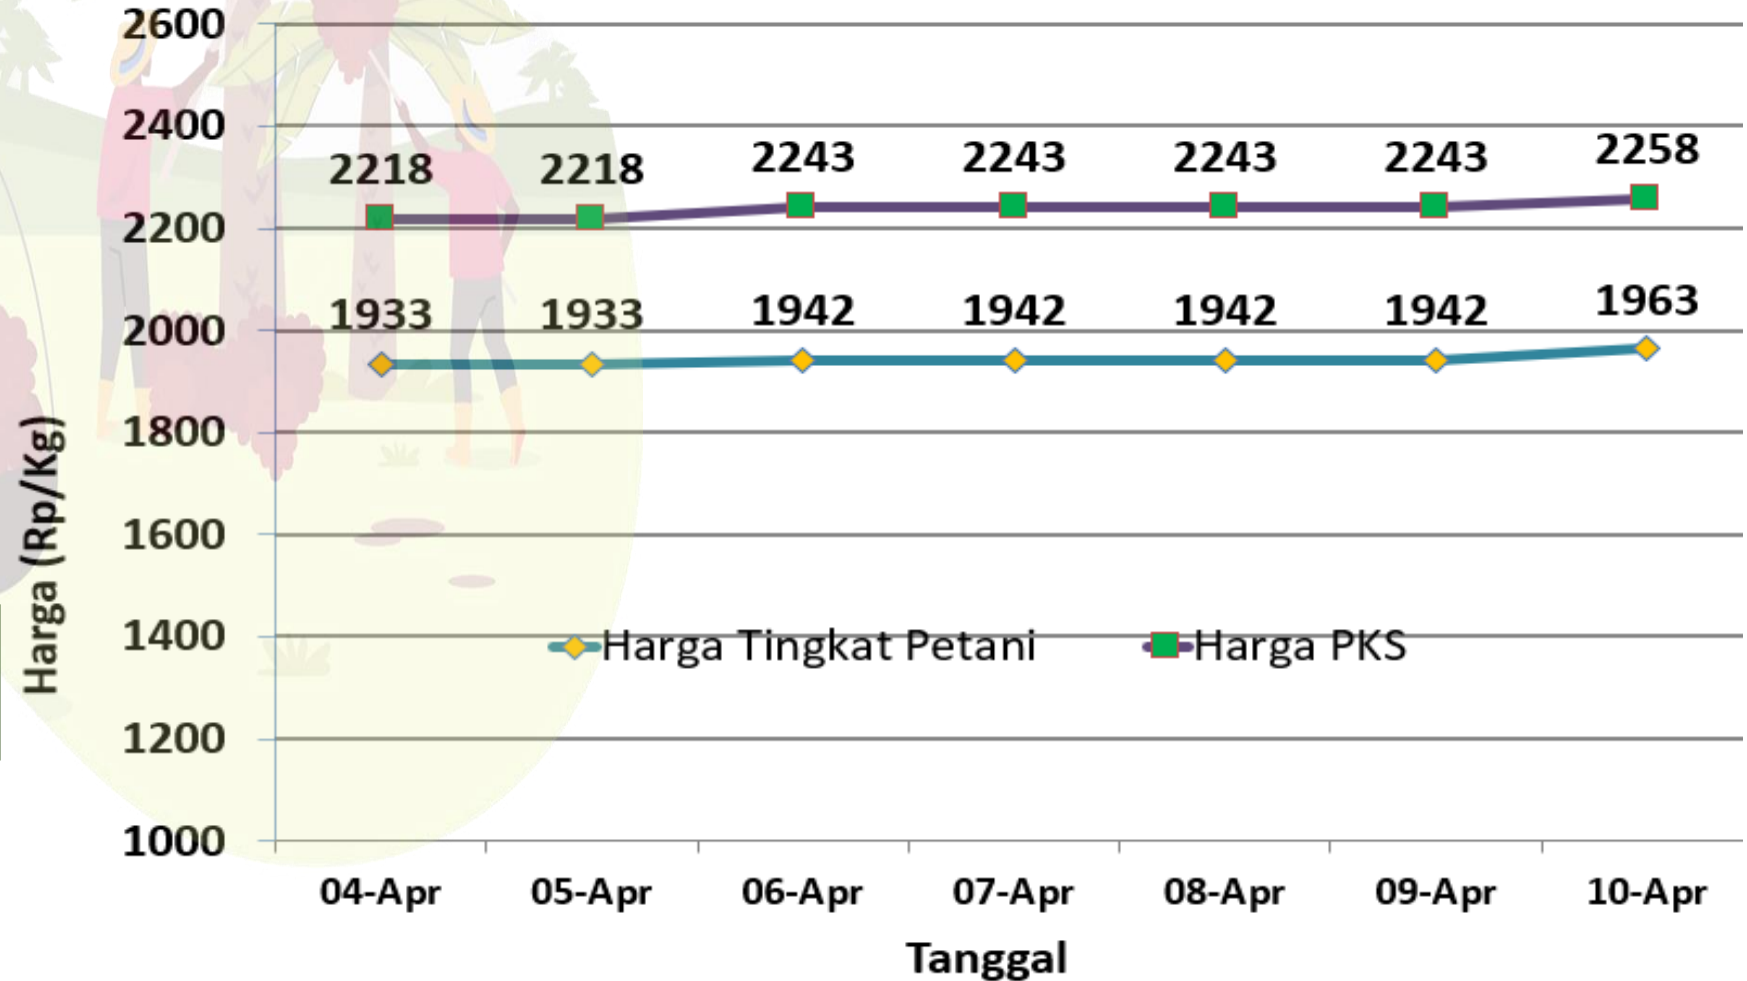

DINAS PERTANIAN DAN KETAHANAN PANGAN KABUPATEN BANGKA TENGAH

UPDATE HARGA PEMBELIAN TBS
HARI / TANGGAL : SENIN / 10 APRIL 2023

No	PABRIK KELAPA SAWIT (PKS)	HARGA KEMARIN	HARGA HARI INI	NAIK/TURUN
1	PT BANGKA AGRO MANDIRI	Rp 2.250,-	Rp 2.280,-	↑ Rp 30,-
2	PT PUTERA BANGKA TANI	Rp 2.250,-	Rp 2.250,-	Rp 0,-
3	PT MUTIARA HIJAU LESTARI	Rp 2.250,-	Rp 2.250,-	Rp 0,-
4	CV MUTIARA ALAM LESTARI	Rp 2.250,-	Rp 2.250,-	Rp 0,-
5	PT SWARNA NUSA SENTOSA	Rp 2.210,-	Rp 2.240,-	↑ Rp 30,-

Keterangan:
Harga Pabrik Klasifikasi
HIJAU
Petani masih di klasifikasi
KUNING

Sumber:

- Petugas Informasi Pasar Kecamatan
- Pabrik Kelapa Sawit

Senin, 10 April 2023

■ Harga Tingkat Pekebun: 1.963 ■ Harga Pabrik: 2.258

HARGA TBS KELAPA SAWIT DI KABUPATEN BANGKA TENGAH

Penetapan Huga TBS oleh
Pemerintah:

- Berdasarkan Surat Edaran Menteri Pertanian (edaran Bulan Juli) :
Rp. 1.600 / kg
- Berdasarkan BA Penetapan Provinsi Periode Maret:
Rp. 2.168 / kg (Rerata)

Keterangan:
Harga Pabrik Klasifikasi
HIJAU
Petani masih di klasifikasi
KUNING

Sumber:

- Petugas Informasi Pasar Kecamatan
- Pabrik Kelapa Sawit

Senin, 10 April 2023

HARGA TBS KELAPA SAWIT TINGKAT PEKEBUN DI KABUPATEN BANGKA TENGAH