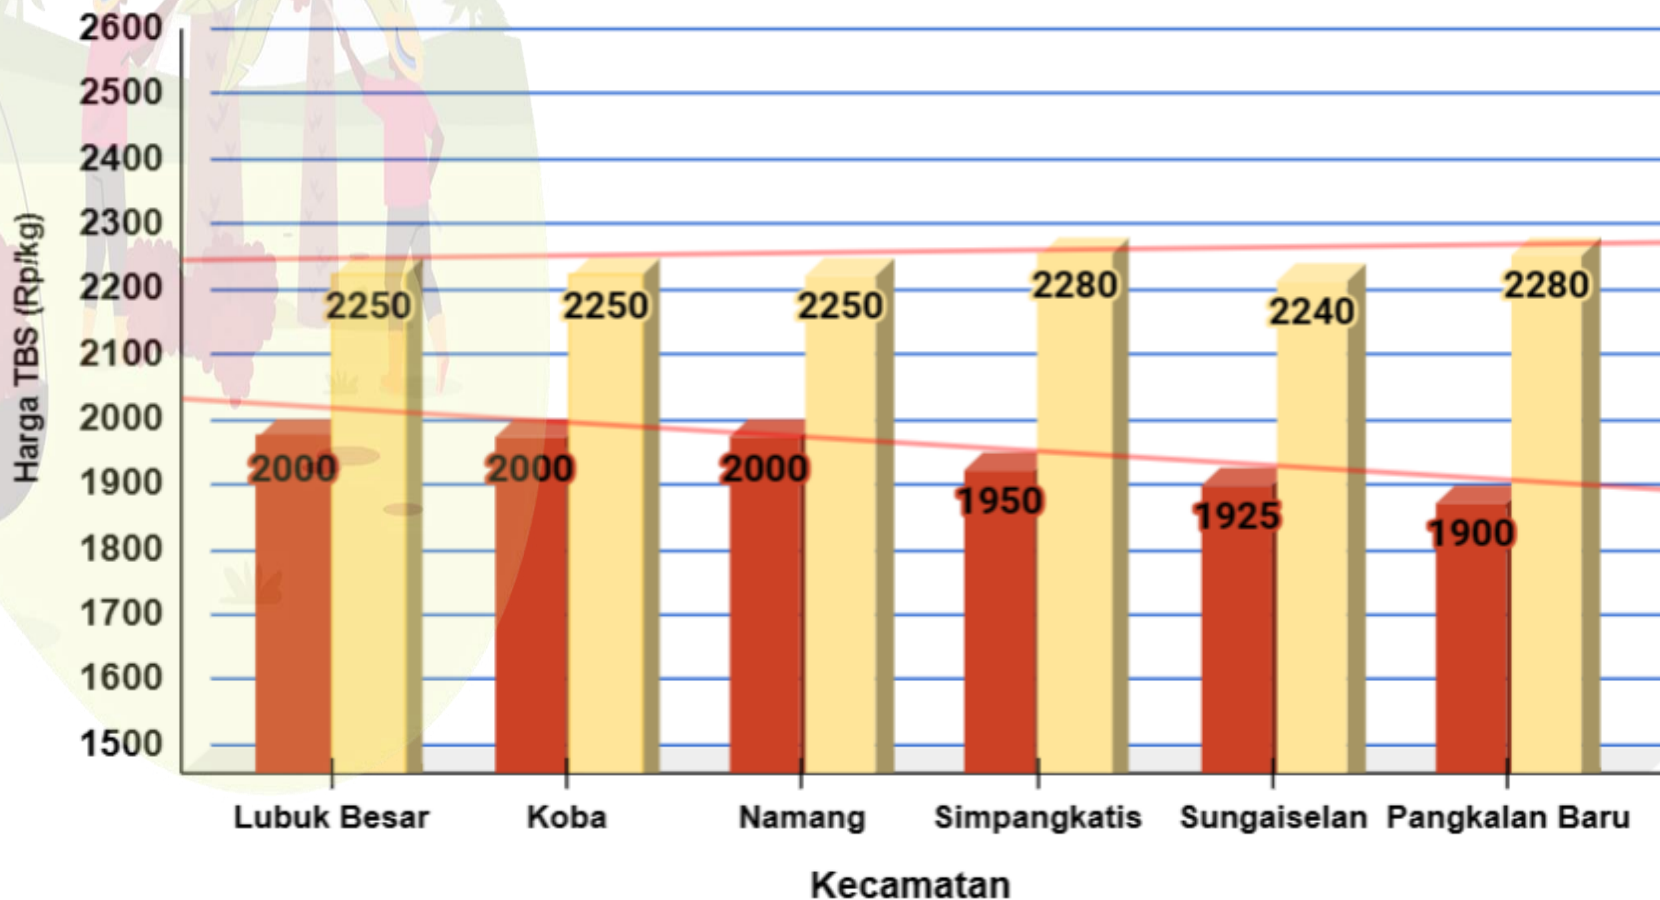

DINAS PERTANIAN DAN KETAHANAN PANGAN KABUPATEN BANGKA TENGAH

UPDATE HARGA PEMBELIAN TBS
HARI / TANGGAL : SENIN / 10 APRIL 2023

No	PABRIK KELAPA SAWIT (PKS)	HARGA KEMARIN	HARGA HARI INI	NAIK/TURUN
1	PT BANGKA AGRO MANDIRI	Rp 2.250,-	Rp 2.280,-	↑ Rp 30,-
2	PT PUTERA BANGKA TANI	Rp 2.250,-	Rp 2.250,-	Rp 0,-
3	PT MUTIARA HIJAU LESTARI	Rp 2.250,-	Rp 2.250,-	Rp 0,-
4	CV MUTIARA ALAM LESTARI	Rp 2.250,-	Rp 2.250,-	Rp 0,-
5	PT SWARNA NUSA SENTOSA	Rp 2.210,-	Rp 2.240,-	↑ Rp 30,-

Sumber : Data PKS

HARGA TBS KELAPA SAWIT DI KABUPATEN BANGKA TENGAH

Penetapan Hoga TBS oleh
Pemerintah:

- Berdasarkan Surat Edaran Menteri Pertanian (edaran Bulan Juli) :
Rp. 1.600 / kg
- Berdasarkan BA Penetapan Provinsi Periode Maret:
Rp. 2.168 / kg (Rerata)

Keterangan:
Harga Pabrik Klasifikasi
HIJAU
Petani masih di klasifikasi
KUNING

Sumber:

- Petugas Informasi Pasar Kecamatan
- Pabrik Kelapa Sawit

Senin, 10 April 2023

■ Harga Tingkat Pekebun: 1.963 ■ Harga Pabrik: 2.258

HARGA TBS KELAPA SAWIT DI KABUPATEN BANGKA TENGAH

Penetapan Huga TBS oleh
Pemerintah:

- Berdasarkan Surat Edaran Menteri Pertanian (edaran Bulan Juli) :
Rp. 1.600 / kg
- Berdasarkan BA Penetapan Provinsi Periode Maret:
Rp. 2.168 / kg (Rerata)