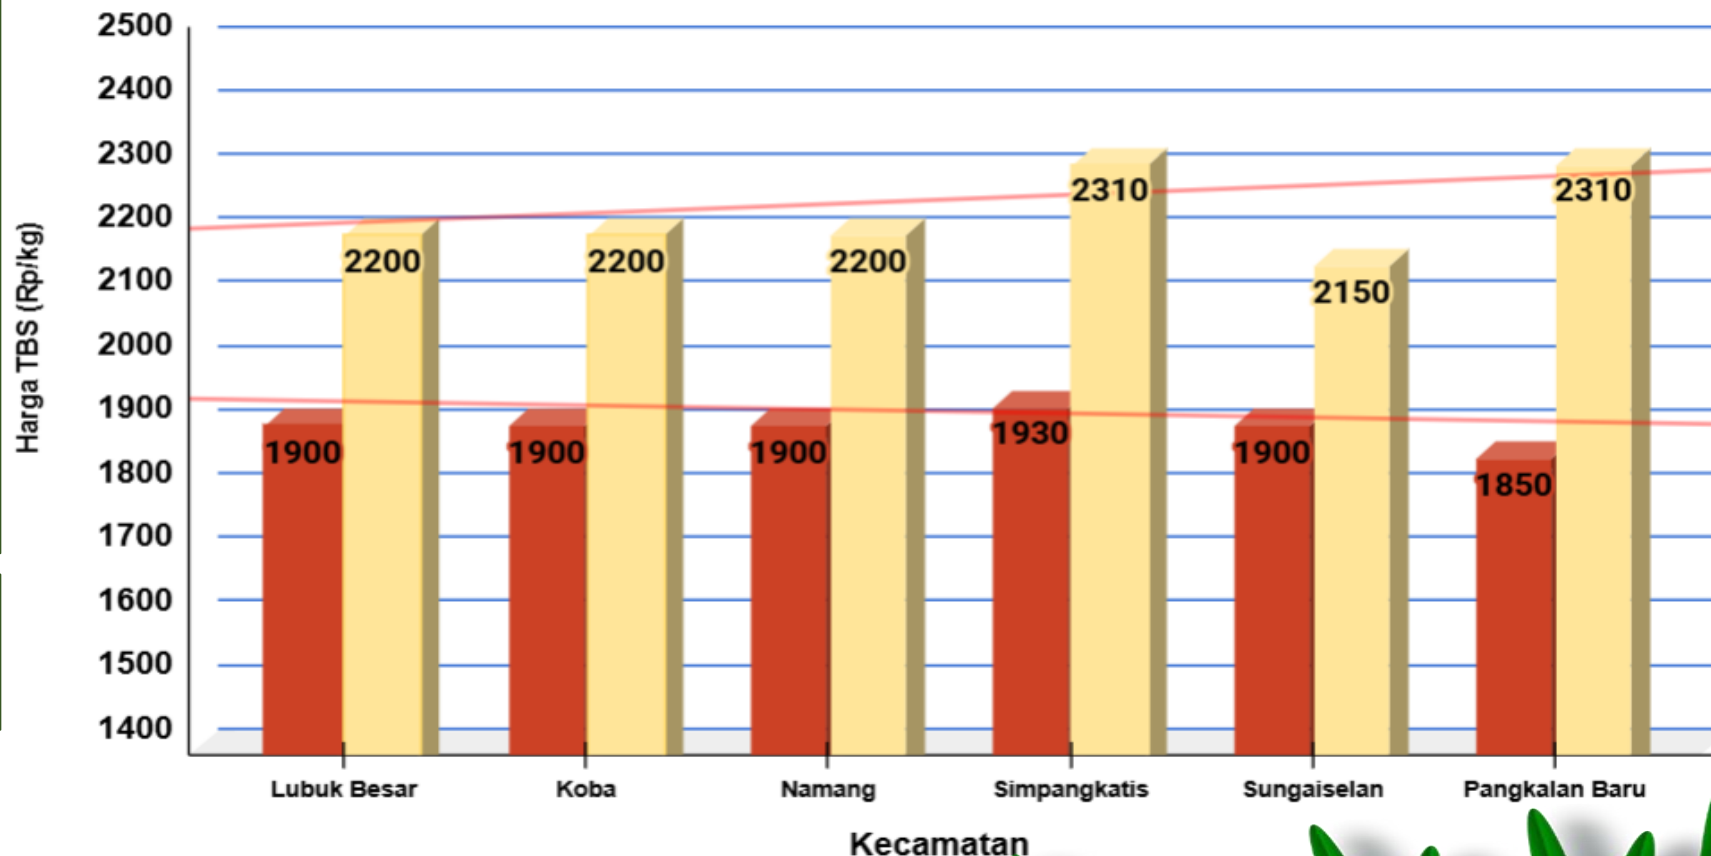

UPDATE HARGA PEMBELIAN TBS DI KABUPATEN BANGKA TENGAH

Senin, 10 Juni 2024

PABRIK KELAPA SAWIT (PKS)	HARGA KEMARIN	HARGA HARI INI	NAIK/TURUN
PT BANGKA AGRO MANDIRI	Rp2.310	Rp2.310	Rp0
PT PUTERA BANGKA TANI	Rp2.200	Rp2.200	Rp0
PT SWARNA NUSA SENTOSA	Rp2.150	Rp2.150	Rp0
CV MUTIARA ALAM LESTARI	-	-	Tidak Membeli TBS
PT MUTIARA HIJAU LESTARI	-	-	Tidak Membeli TBS

Sumber:
- Pabrik Kelapa Sawit

HARGA TBS KELAPA SAWIT DI KABUPATEN BANGKA TENGAH

Senin, 10 Juni 2024

Penetapan Hago TBS oleh Pemerintah:

- Berdasarkan Surat Edaran Menteri Pertanian (edaran Bulan Juli 2022) :
Rp. 1.600 / kg
- Berdasarkan BA Penetapan Provinsi Periode 01 s.d 15 Juni 2024:
Rp. 2.442 / kg (Rerata)

Keterangan:

Harga Pabrik Klasifikasi
HIJAU

Petani masih di klasifikasi
KUNING

Sumber:

- Petugas Informasi Pasar Kecamatan
- Pabrik Kelapa Sawit

■ Harga Tingkat Pekebun: 1.897 ■ Harga Pabrik: 2.228

HARGA TBS KELAPA SAWIT DI KABUPATEN BANGKA TENGAH

Keterangan:

Harga Pabrik Klasifikasi
HIJAU

Petani masih di klasifikasi
KUNING

Sumber:

- Petugas Informasi Pasar Kecamatan
- Pabrik Kelapa Sawit

Senin, 10 Juni 2024

HARGA TBS KELAPA SAWIT TINGKAT PEKEBUN DI KABUPATEN BANGKA TENGAH