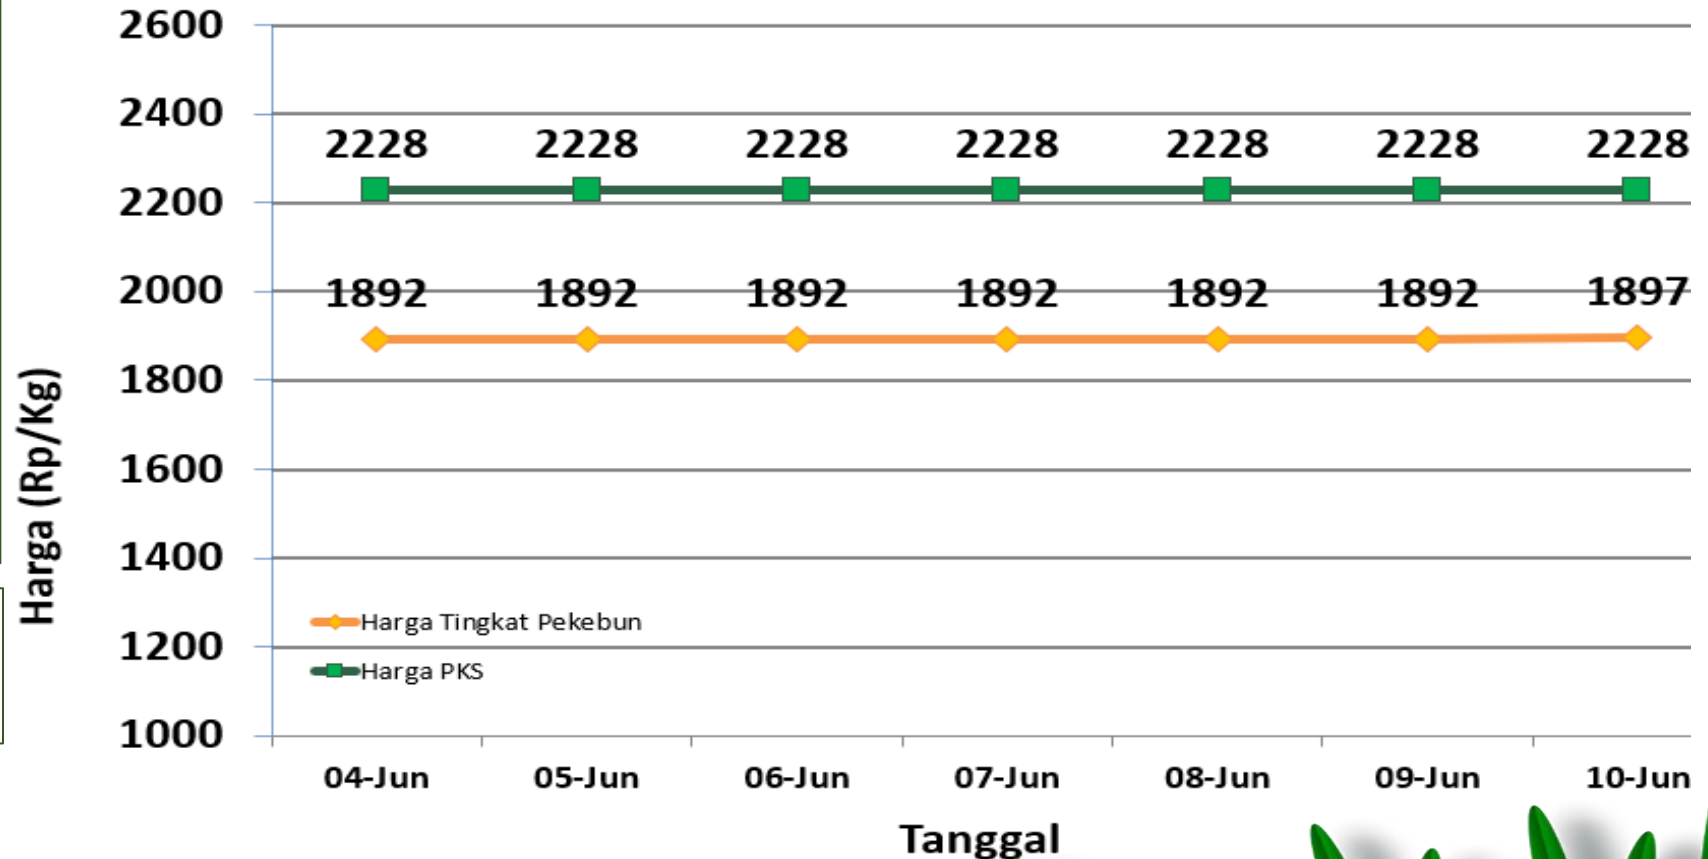

Keterangan:

Harga Pabrik Klasifikasi
HIJAU

Petani masih di klasifikasi
KUNING

Sumber:

- Petugas Informasi Pasar Kecamatan
- Pabrik Kelapa Sawit

■ Harga Tingkat Pekebun: 1.897 ■ Harga Pabrik: 2.228

HARGA TBS KELAPA SAWIT DI KABUPATEN BANGKA TENGAH

Keterangan:

Harga Pabrik Klasifikasi
HIJAU

Petani masih di klasifikasi
KUNING

Sumber:

- Petugas Informasi Pasar Kecamatan
- Pabrik Kelapa Sawit

Senin, 10 Juni 2024

HARGA TBS KELAPA SAWIT TINGKAT PEKEBUN DI KABUPATEN BANGKA TENGAH

Keterangan:

Harga Pabrik Klasifikasi HIJAU

Petani masih di klasifikasi KUNING

Sumber:

- Petugas Informasi Pasar Kecamatan
- Pabrik Kelapa Sawit

Kecamatan	Harga Kemarin	Harga Hari ini	Naik/Turun
Lubuk Besar	Rp1.900	Rp1.900	Rp0
Koba	Rp1.900	Rp1.900	Rp0
Namang	Rp1.900	Rp1.900	Rp0
Simpangkatis	Rp1.900	Rp1.930	Rp30
Sungaiselan	Rp1.900	Rp1.900	Rp0
Pangkalan Baru	Rp1.850	Rp1.850	Rp0