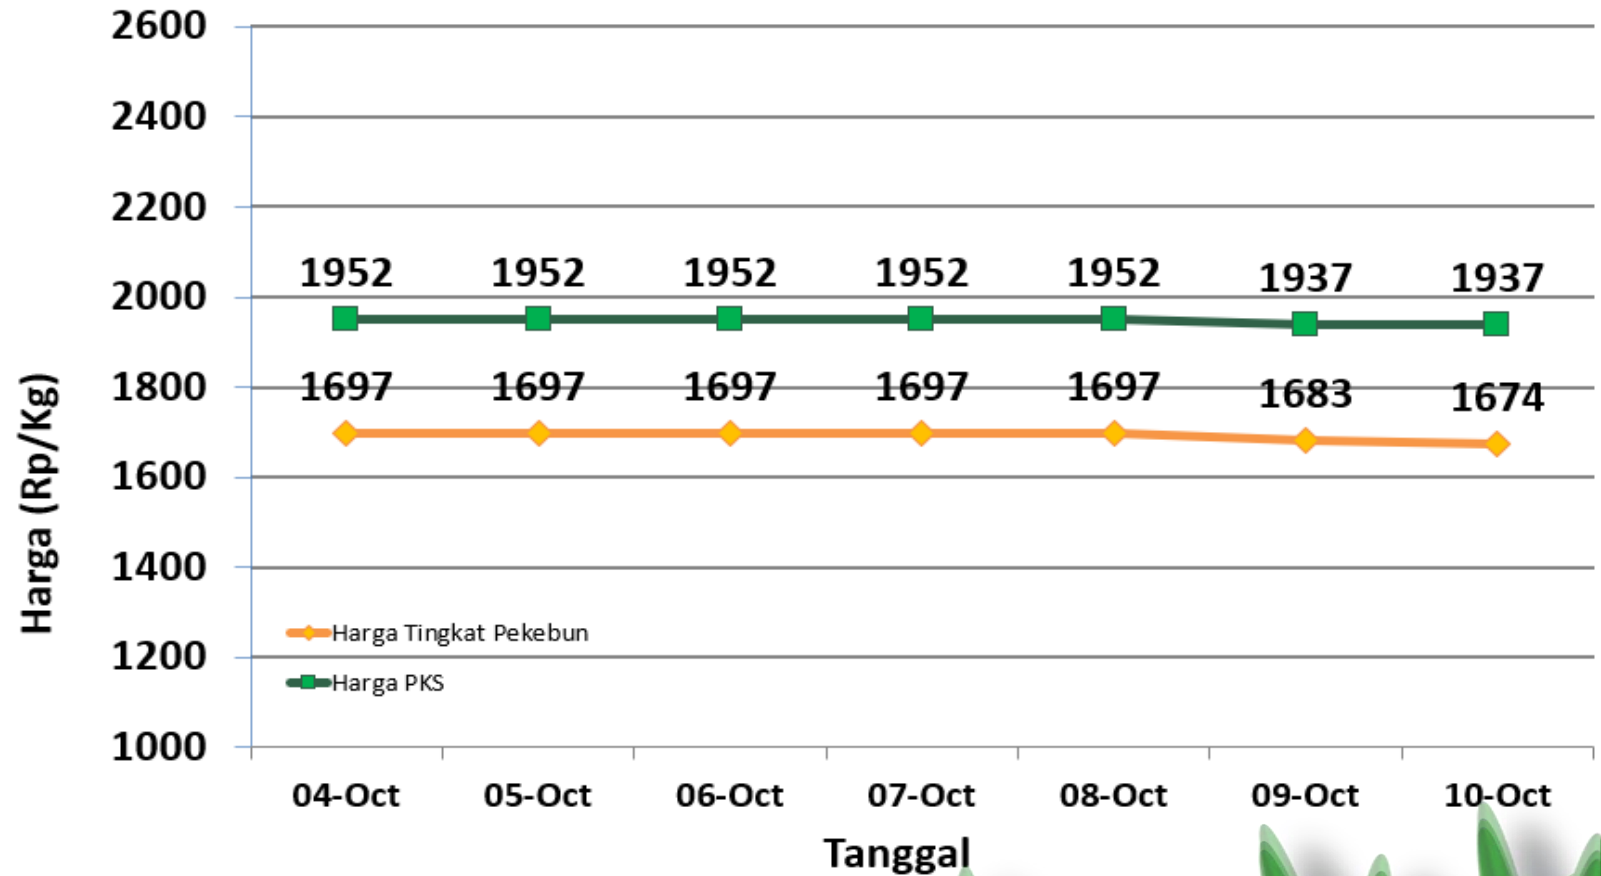

Sumber:

- Petugas Informasi Pasar Kecamatan
- Pabrik Kelapa Sawit