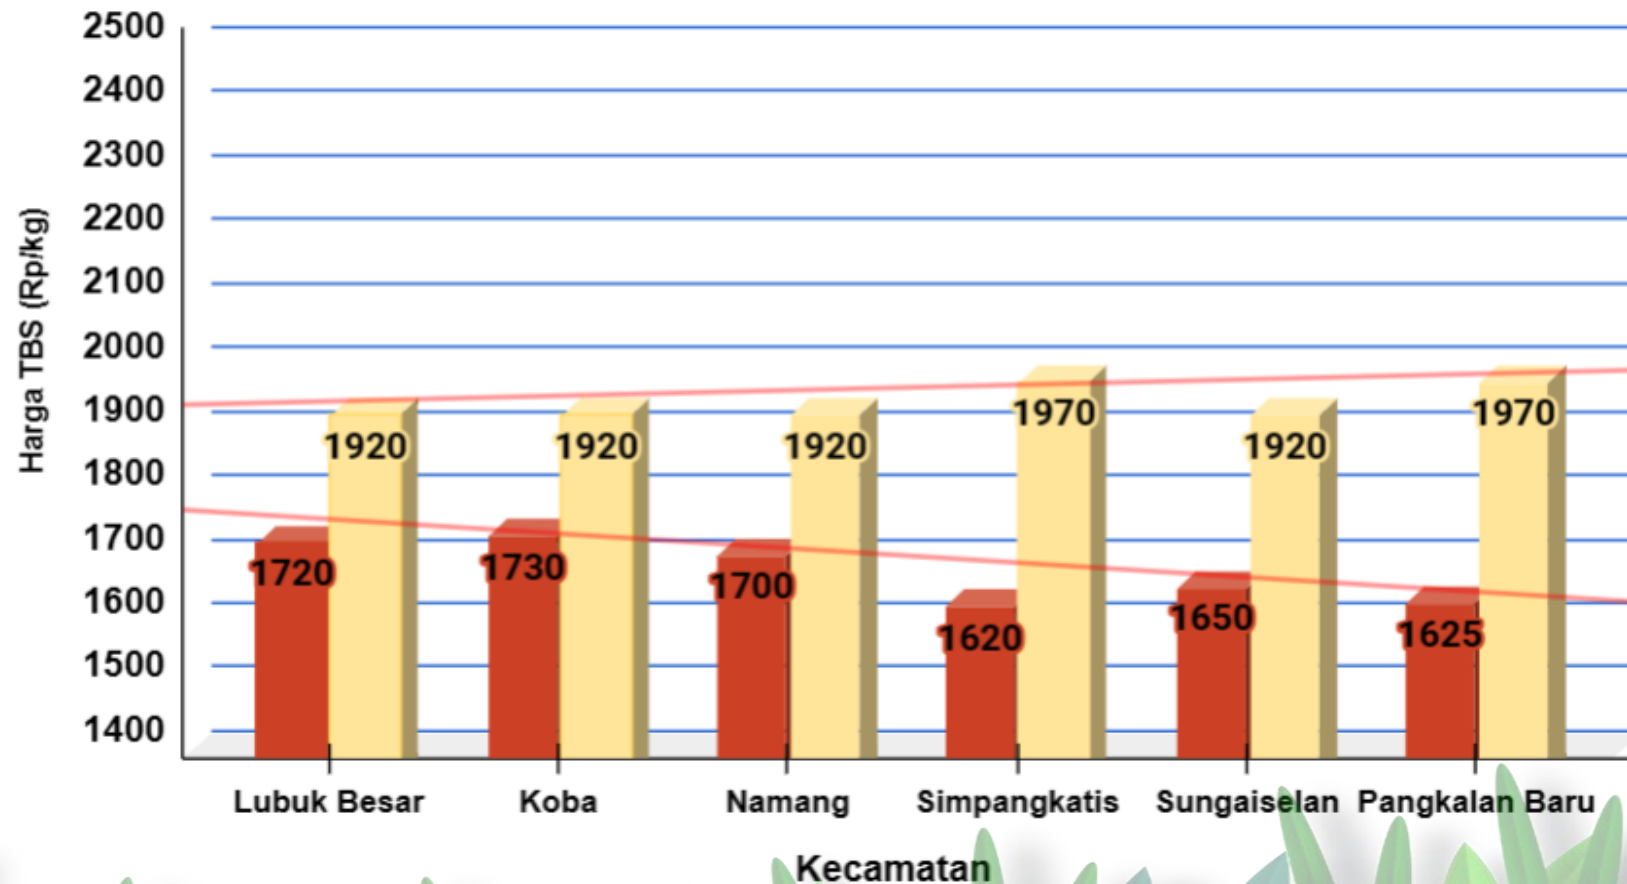

Sumber:

- Petugas Informasi Pasar Kecamatan
- Pabrik Kelapa Sawit