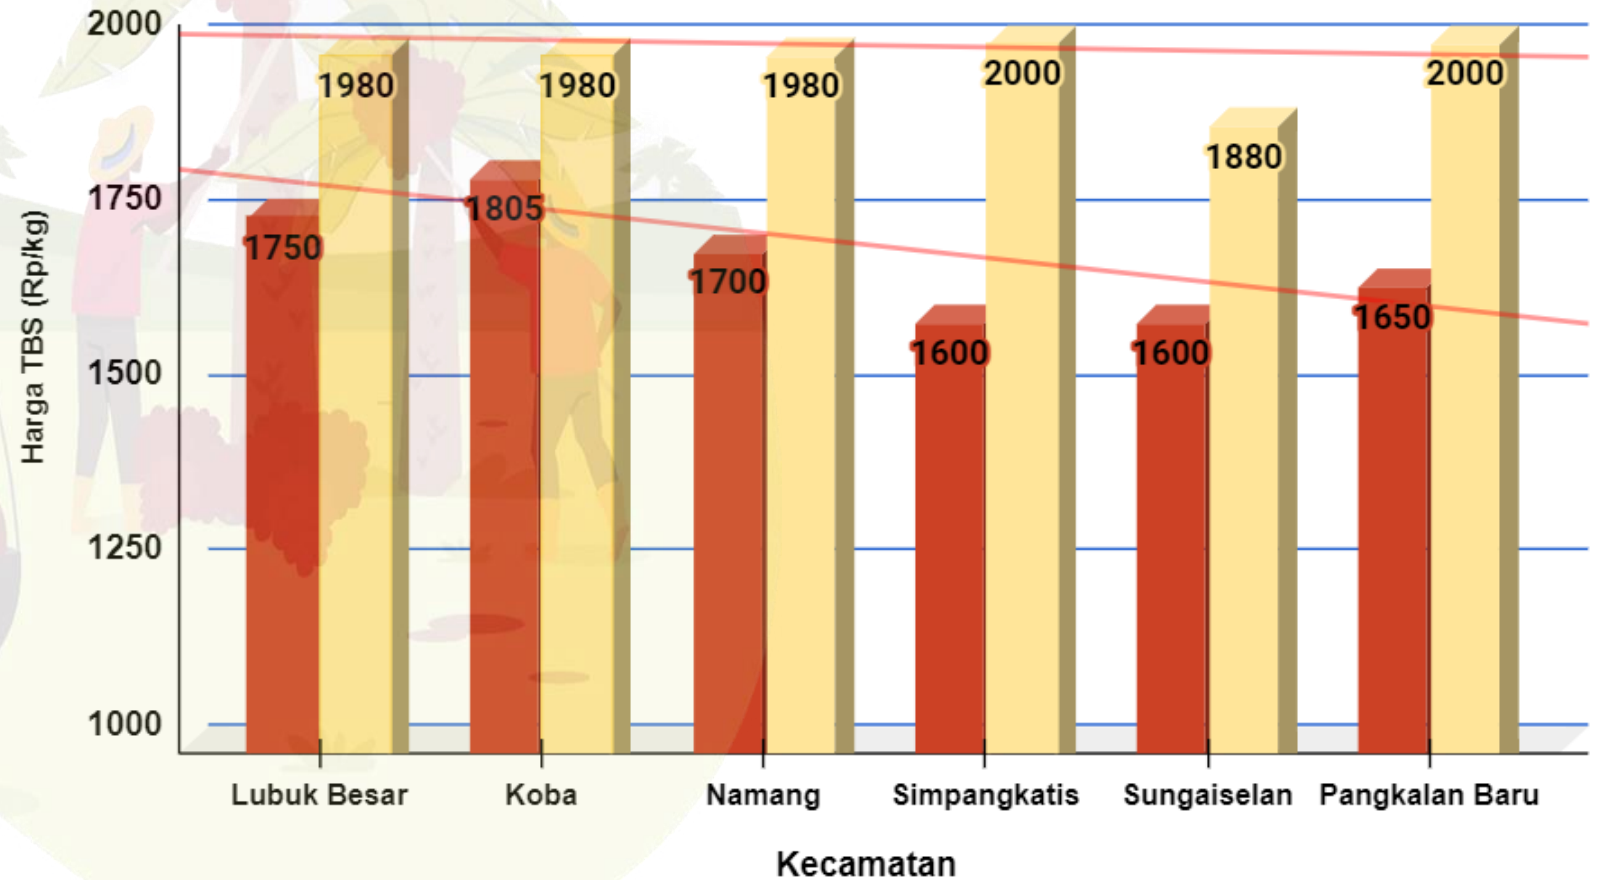

DINAS PERTANIAN KABUPATEN BANGKA TENGAH

UPDATE HARGA PEMBELIAN TBS
HARI / TANGGAL : SELASA / 11 OKTOBER 2022

No	PABRIK KELAPA SAWIT (PKS)	HARGA KEMARIN	HARGA HARI INI	NAIK/TURUN
1	CV MUTIARA ALAM LESTARI	Rp 1.980,-	Rp 1.980,-	Rp 0,-
2	PT MUTIARA HIJAU LESTARI	Rp 1.980,-	Rp 1.980,-	Rp 0,-
3	PT PUTERA BANGKA TANI	Rp 1.980,-	Rp 1.980,-	Rp 0,-
4	PT BANGKA AGRO MANDIRI	Rp 2.000,-	Rp 2.000,-	Rp 0,-
5	PT SWARNA NUSA SENTOSA	Rp 1.880,-	Rp 1.880,-	Rp 0,-

Sumber : Data PKS

HARGA TBS KELAPA SAWIT DI KABUPATEN BANGKA TENGAH

Selasa, 11 Oktober 2022

Penetapan Hoga TBS oleh
Pemerintah:

- Berdasarkan Surat Edaran Menteri
Pertanian (edaran Bulan Juli) :
Rp. 1.600 / kg
- Berdasarkan BA Penetapan
Provinsi Periode Oktober:
Rp. 2.000 / kg (Rerata)

Keterangan:
harga masih di klasifikasi **KUNING**

Sumber:

- Petugas Informasi Pasar Kecamatan
- Pabrik Kelapa Sawit

■ Harga Tingkat Pekebun: 1.684 ■ Harga Pabrik: 1.970

HARGA TBS KELAPA SAWIT DI KABUPATEN BANGKA TENGAH