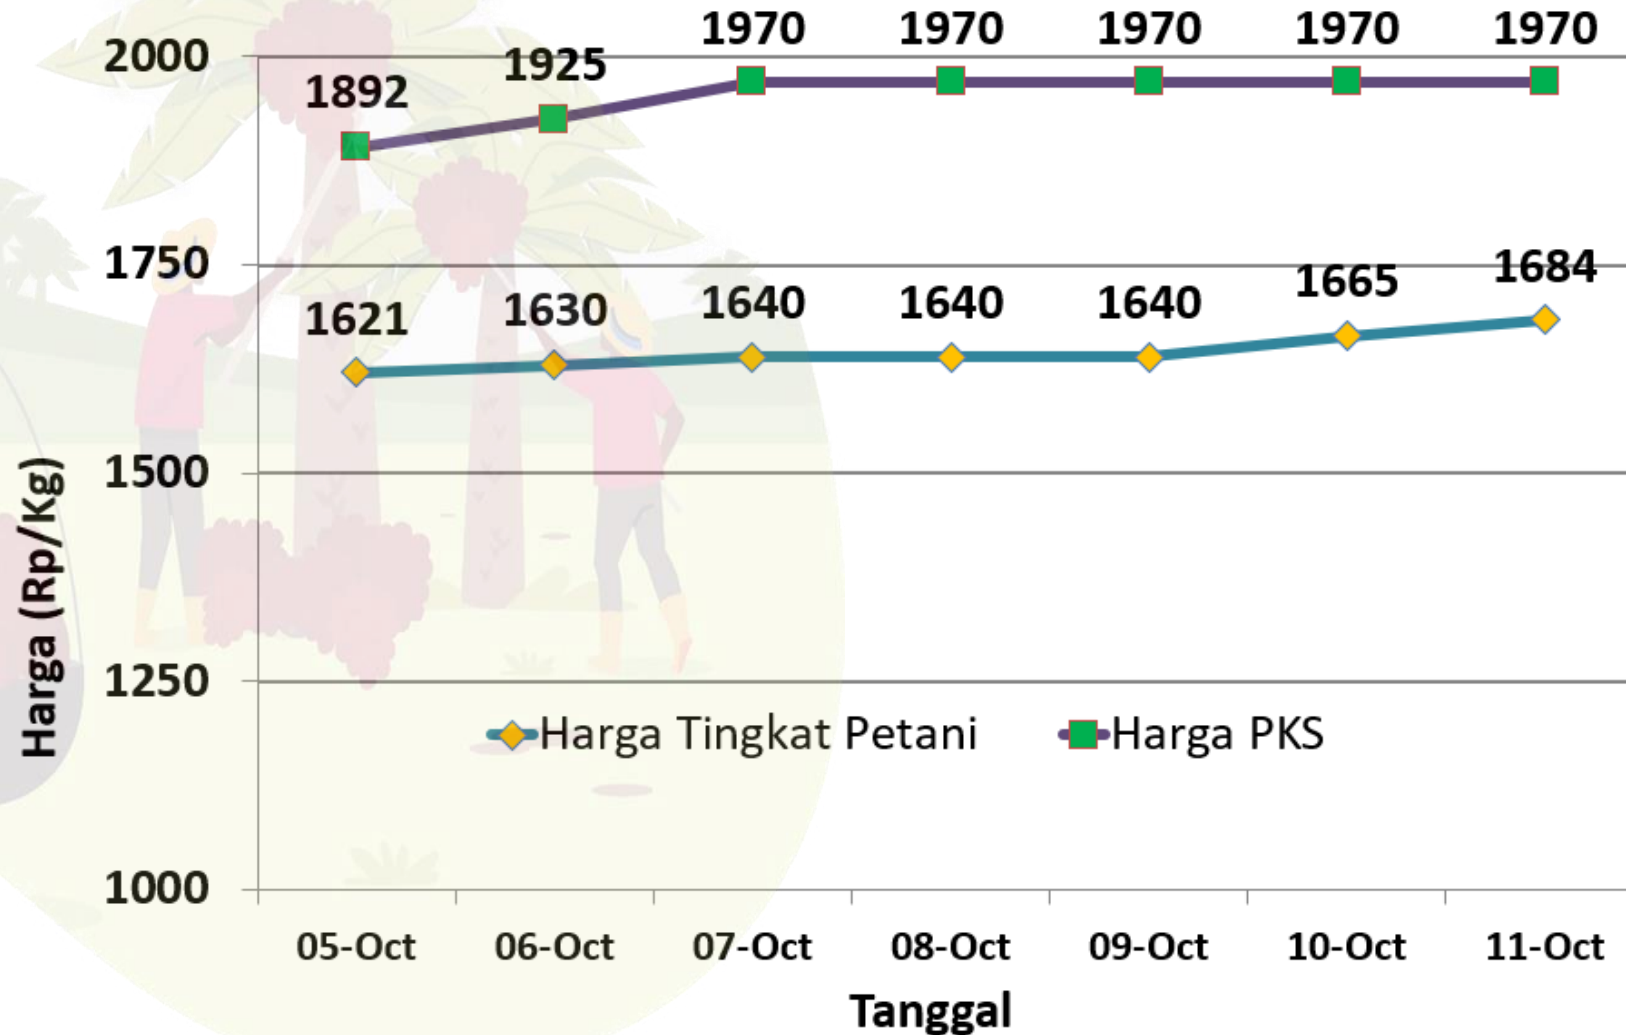

Selasa, 11 Oktober 2022

Penetapan Harga TBS oleh
Pemerintah:

- Berdasarkan Surat Edaran Menteri
  Pertanian (edaran Bulan Juli) :
  Rp. 1.600 / kg
- Berdasarkan BA Penetapan
  Provinsi Periode Oktober:
  Rp. 2.000 / kg (Rerata)

Keterangan:
harga masih di klasifikasi **KUNING**

Sumber:

- Petugas Informasi Pasar Kecamatan
- Pabrik Kelapa Sawit