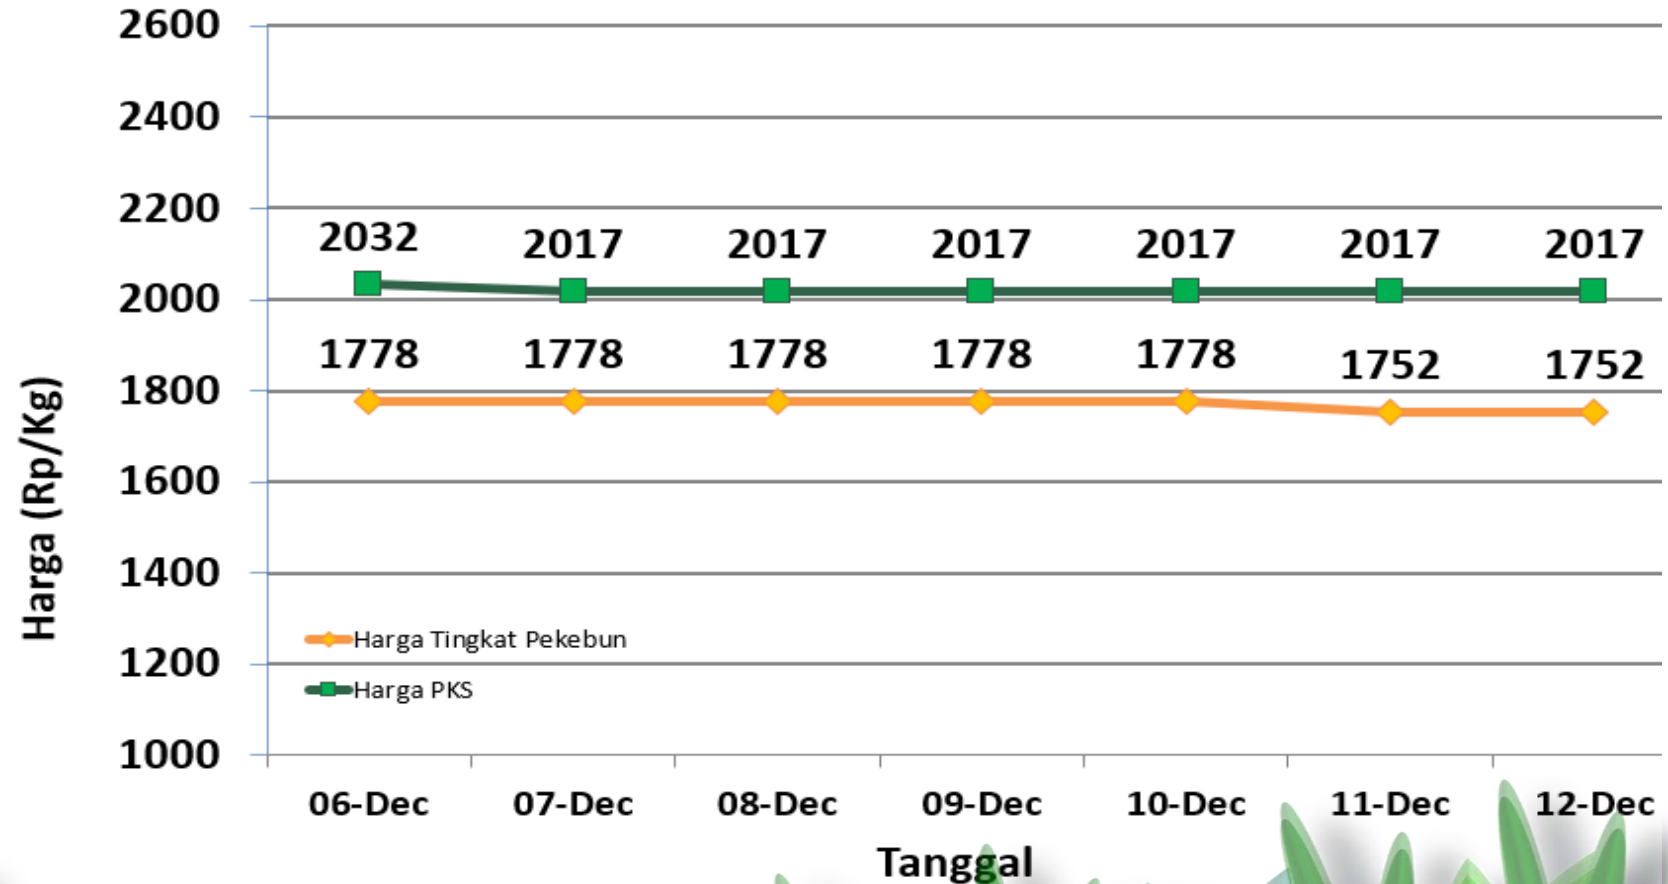

Sumber:

- Petugas Informasi Pasar Kecamatan
- Pabrik Kelapa Sawit