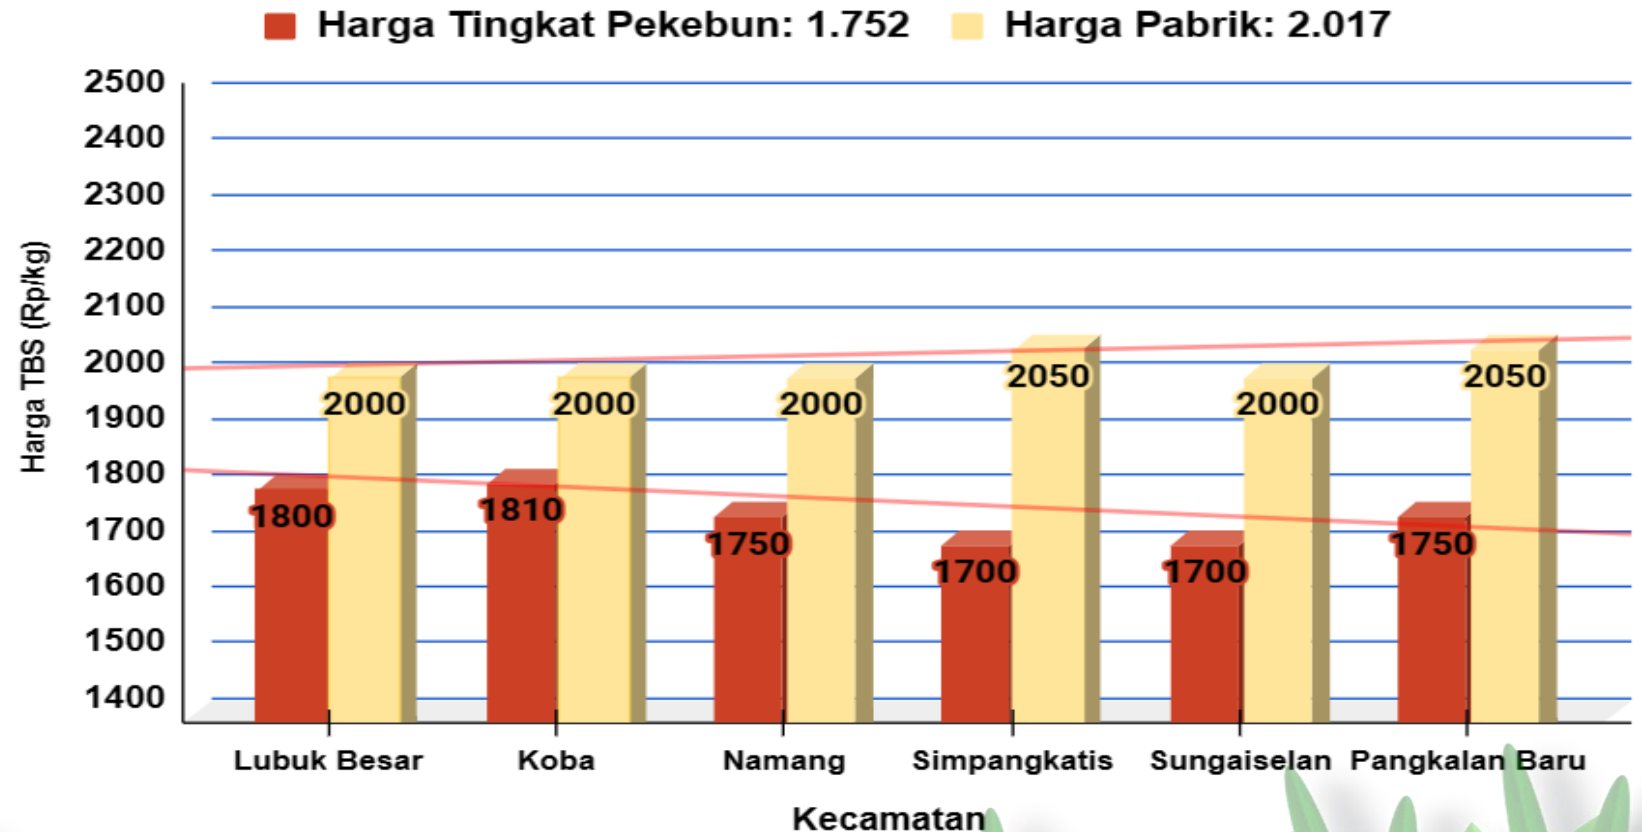

Sumber:

- Petugas Informasi Pasar Kecamatan
- Pabrik Kelapa Sawit