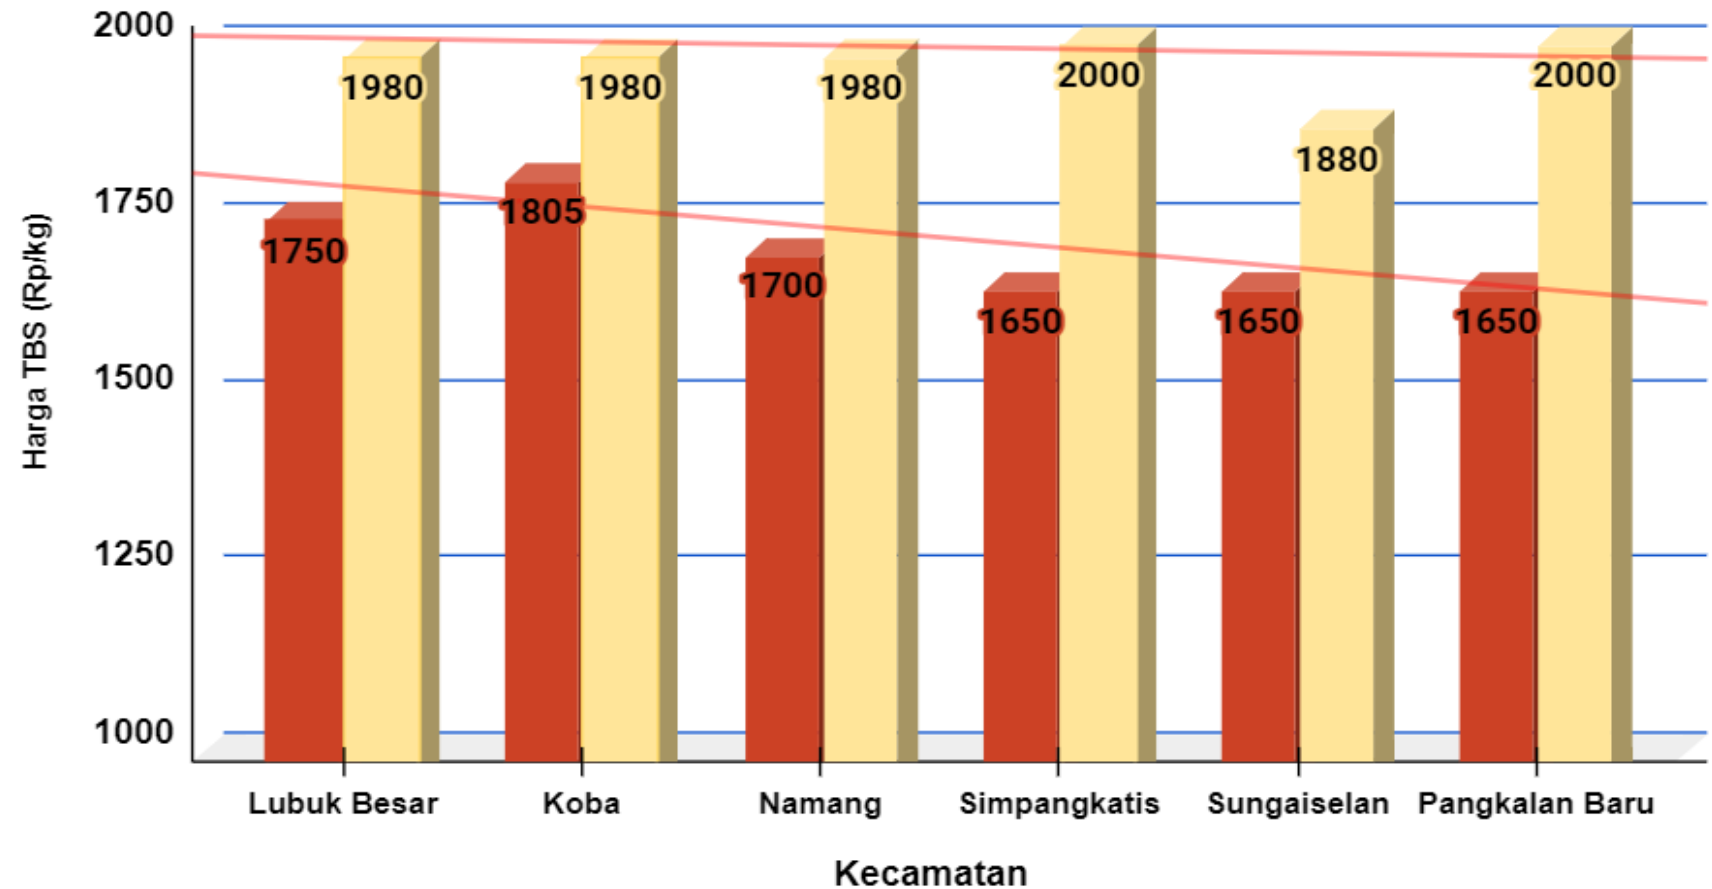

DINAS PERTANIAN KABUPATEN BANGKA TENGAH

UPDATE HARGA PEMBELIAN TBS
HARI / TANGGAL : RABU / 12 OKTOBER 2022

| No | PABRIK KELAPA SAWIT (PKS) | HARGA KEMARIN | HARGA HARI INI | NAIK/TURUN |
|----|---------------------------|---------------|----------------|------------|
| 1 | PT BANGKA AGRO MANDIRI | Rp 2.000,- | Rp 2.000,- | Rp 0,- |
| 2 | PT PUTERA BANGKA TANI | Rp 1.980,- | Rp 1.980,- | Rp 0,- |
| 3 | PT MUTIARA HIJAU LESTARI | Rp 1.980,- | Rp 1.980,- | Rp 0,- |
| 4 | CV MUTIARA ALAM LESTARI | Rp 1.980,- | Rp 1.980,- | Rp 0,- |
| 5 | PT SWARNA NUSA SENTOSA | Rp 1.880,- | Rp 1.880,- | Rp 0,- |

Sumber : Data PKS

HARGA TBS KELAPA SAWIT DI KABUPATEN BANGKA TENGAH

Rabu, 12 Oktober 2022

Penetapan Harga TBS oleh
Pemerintah:

- Berdasarkan Surat Edaran Menteri Pertanian (edaran Bulan Juli) :
Rp. 1.600 / kg
- Berdasarkan BA Penetapan Provinsi Periode Oktober:
Rp. 2.000 / kg (Rerata)

Keterangan:
harga masih di klasifikasi **KUNING**

Sumber:

- Petugas Informasi Pasar Kecamatan
- Pabrik Kelapa Sawit

■ Harga Tingkat Pekebun: 1.701 ■ Harga Pabrik: 1.970

HARGA TBS KELAPA SAWIT DI KABUPATEN BANGKA TENGAH