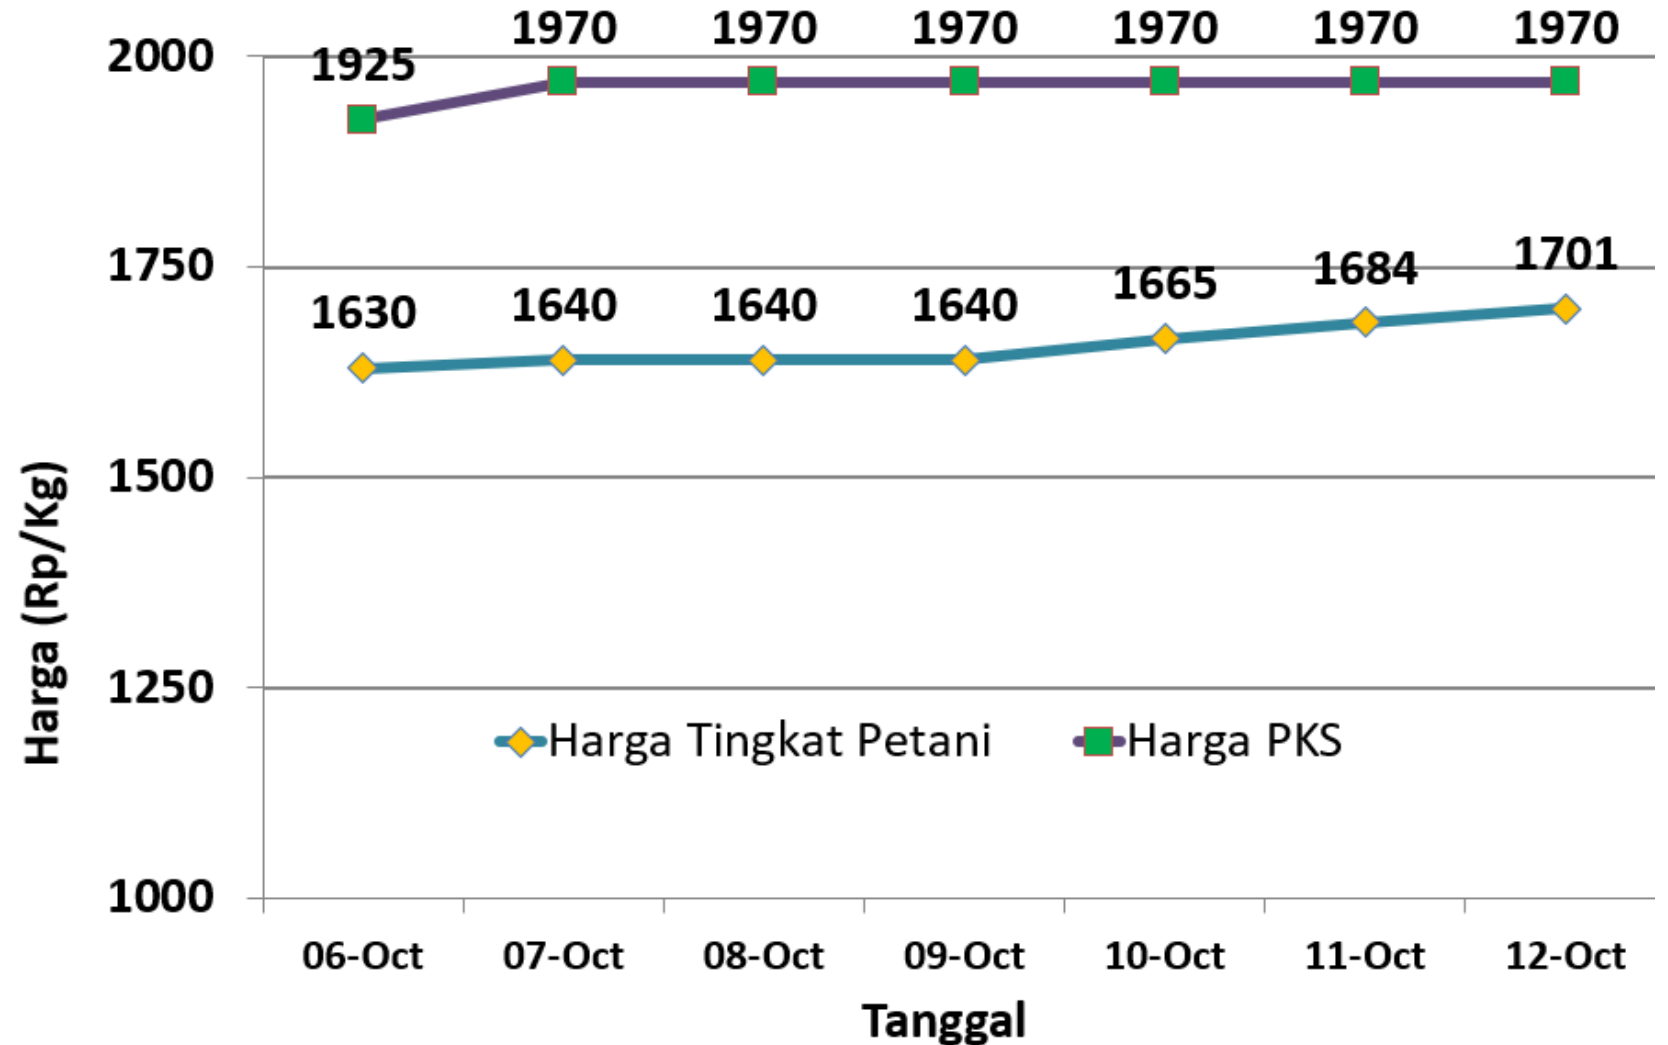

DINAS PERTANIAN KABUPATEN BANGKA TENGAH

UPDATE HARGA PEMBELIAN TBS
HARI / TANGGAL : RABU / 12 OKTOBER 2022

| No | PABRIK KELAPA SAWIT (PKS) | HARGA KEMARIN | HARGA HARI INI | NAIK/TURUN |
|----|---------------------------|---------------|----------------|------------|
| 1 | PT BANGKA AGRO MANDIRI | Rp 2.000,- | Rp 2.000,- | Rp 0,- |
| 2 | PT PUTERA BANGKA TANI | Rp 1.980,- | Rp 1.980,- | Rp 0,- |
| 3 | PT MUTIARA HIJAU LESTARI | Rp 1.980,- | Rp 1.980,- | Rp 0,- |
| 4 | CV MUTIARA ALAM LESTARI | Rp 1.980,- | Rp 1.980,- | Rp 0,- |
| 5 | PT SWARNA NUSA SENTOSA | Rp 1.880,- | Rp 1.880,- | Rp 0,- |

Sumber : Data PKS

HARGA TBS KELAPA SAWIT DI KABUPATEN BANGKA TENGAH

Rabu, 12 Oktober 2022

Penetapan Harga TBS oleh
Pemerintah:

- Berdasarkan Surat Edaran Menteri Pertanian (edaran Bulan Juli) :
Rp. 1.600 / kg
- Berdasarkan BA Penetapan Provinsi Periode Oktober:
Rp. 2.000 / kg (Rerata)

Keterangan:
harga masih di klasifikasi **KUNING**

Sumber:

- Petugas Informasi Pasar Kecamatan
- Pabrik Kelapa Sawit

■ Harga Tingkat Pekebun: 1.701 ■ Harga Pabrik: 1.970

HARGA TBS KELAPA SAWIT DI KABUPATEN BANGKA TENGAH

Keterangan:
harga masih di klasifikasi **KUNING**

Sumber:

- Petugas Informasi Pasar Kecamatan
- Pabrik Kelapa Sawit

HARGA TBS KELAPA SAWIT TINGKAT PEKEBUN DI KABUPATEN BANGKA TENGAH

Penetapan Hoga TBS oleh
Pemerintah: