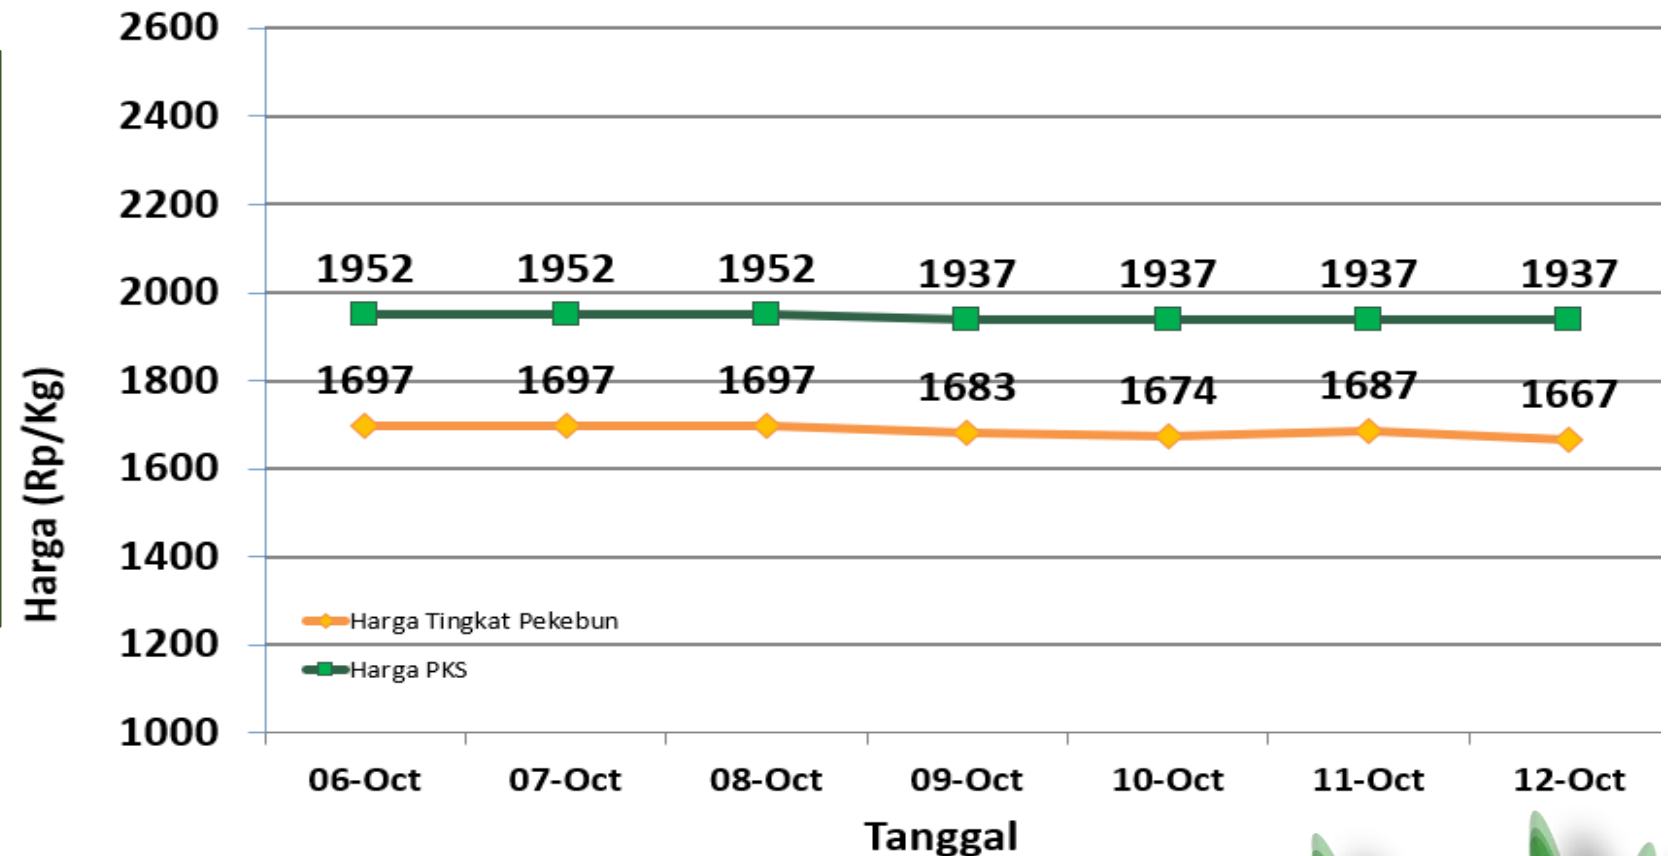

Sumber:

- Petugas Informasi Pasar Kecamatan
- Pabrik Kelapa Sawit