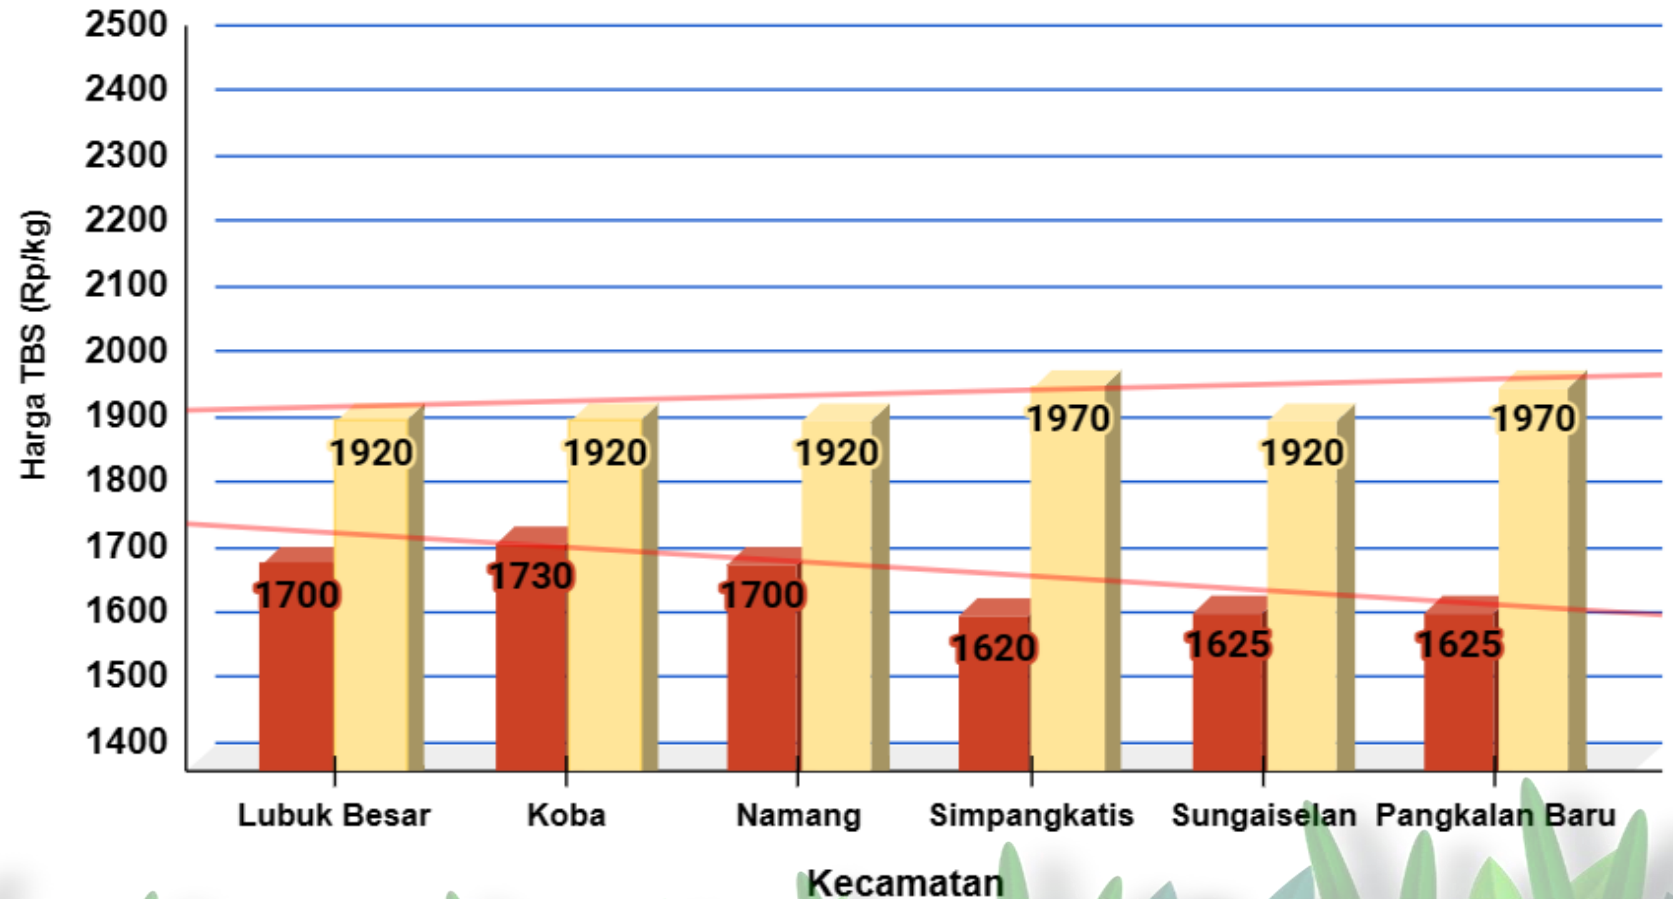

DINAS PERTANIAN DAN KETAHANAN PANGAN KABUPATEN BANGKA TENGAH

UPDATE HARGA PEMBELIAN TBS
HARI / TANGGAL : KAMIS / 12 OKTOBER 2023

| No | PABRIK KELAPA SAWIT (PKS) | HARGA KEMARIN | HARGA HARI INI | NAIK/TURUN |
|----|---------------------------|---------------|----------------|------------|
| 1 | PT BANGKA AGRO MANDIRI | Rp 1.970,- | Rp 1.970,- | Rp 0,- |
| 2 | PT SWARNA NUSA SENTOSA | Rp 1.920,- | Rp 1.920,- | Rp 0,- |
| 3 | PT MUTIARA HIJAU LESTARI | Rp 1.920,- | Rp 1.920,- | Rp 0,- |
| 4 | CV MUTIARA ALAM LESTARI | Rp 1.920,- | Rp 1.920,- | Rp 0,- |
| 5 | PT PUTERA BANGKA TANI | Rp 1.920,- | Rp 1.920,- | Rp 0,- |

Sumber : Data PKS

HARGA TBS KELAPA SAWIT DI KABUPATEN BANGKA TENGAH

Kamis, 12 Oktober 2023

■ Harga Tingkat Pekebun: 1.667 ■ Harga Pabrik: 1.937

Penetapan Harga TBS oleh Pemerintah:

- Berdasarkan Surat Edaran Menteri Pertanian (edaran Bulan Juli 2022) :
Rp. 1.600 / kg
- Berdasarkan BA Penetapan Provinsi Periode Oktober 2023:
Rp. 2.039 / kg (Rerata)

Keterangan:

Harga pada klasifikasi KUNING

Sumber:

- Petugas Informasi Pasar Kecamatan
- Pabrik Kelapa Sawit

HARGA TBS KELAPA SAWIT DI KABUPATEN BANGKA TENGAH

Kamis, 12 Oktober 2023

Penetapan Harga TBS oleh Pemerintah: