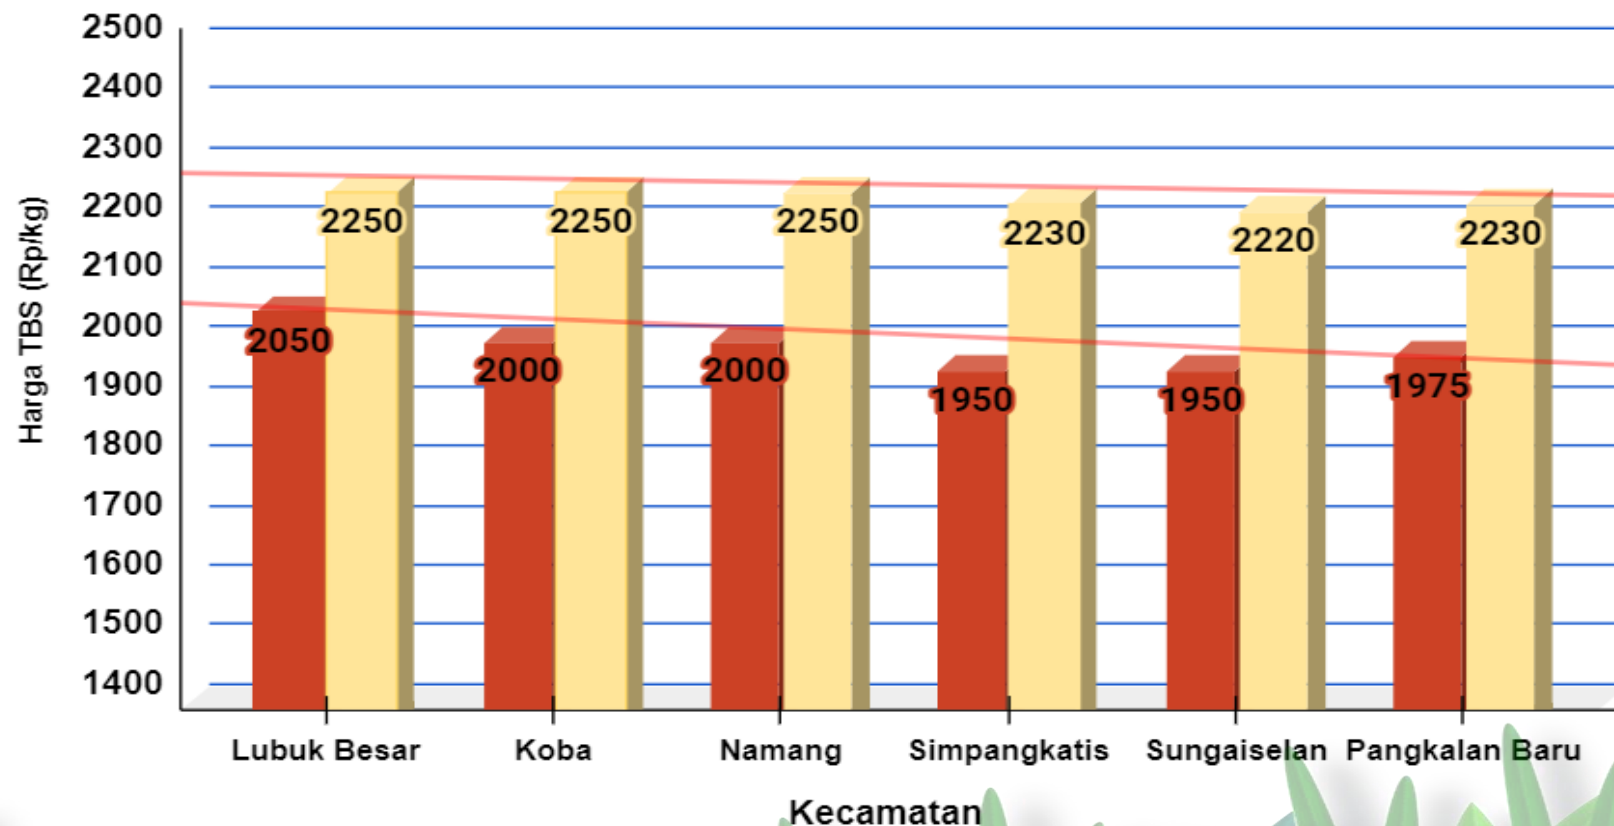

Sumber:

- Petugas Informasi Pasar Kecamatan
- Pabrik Kelapa Sawit