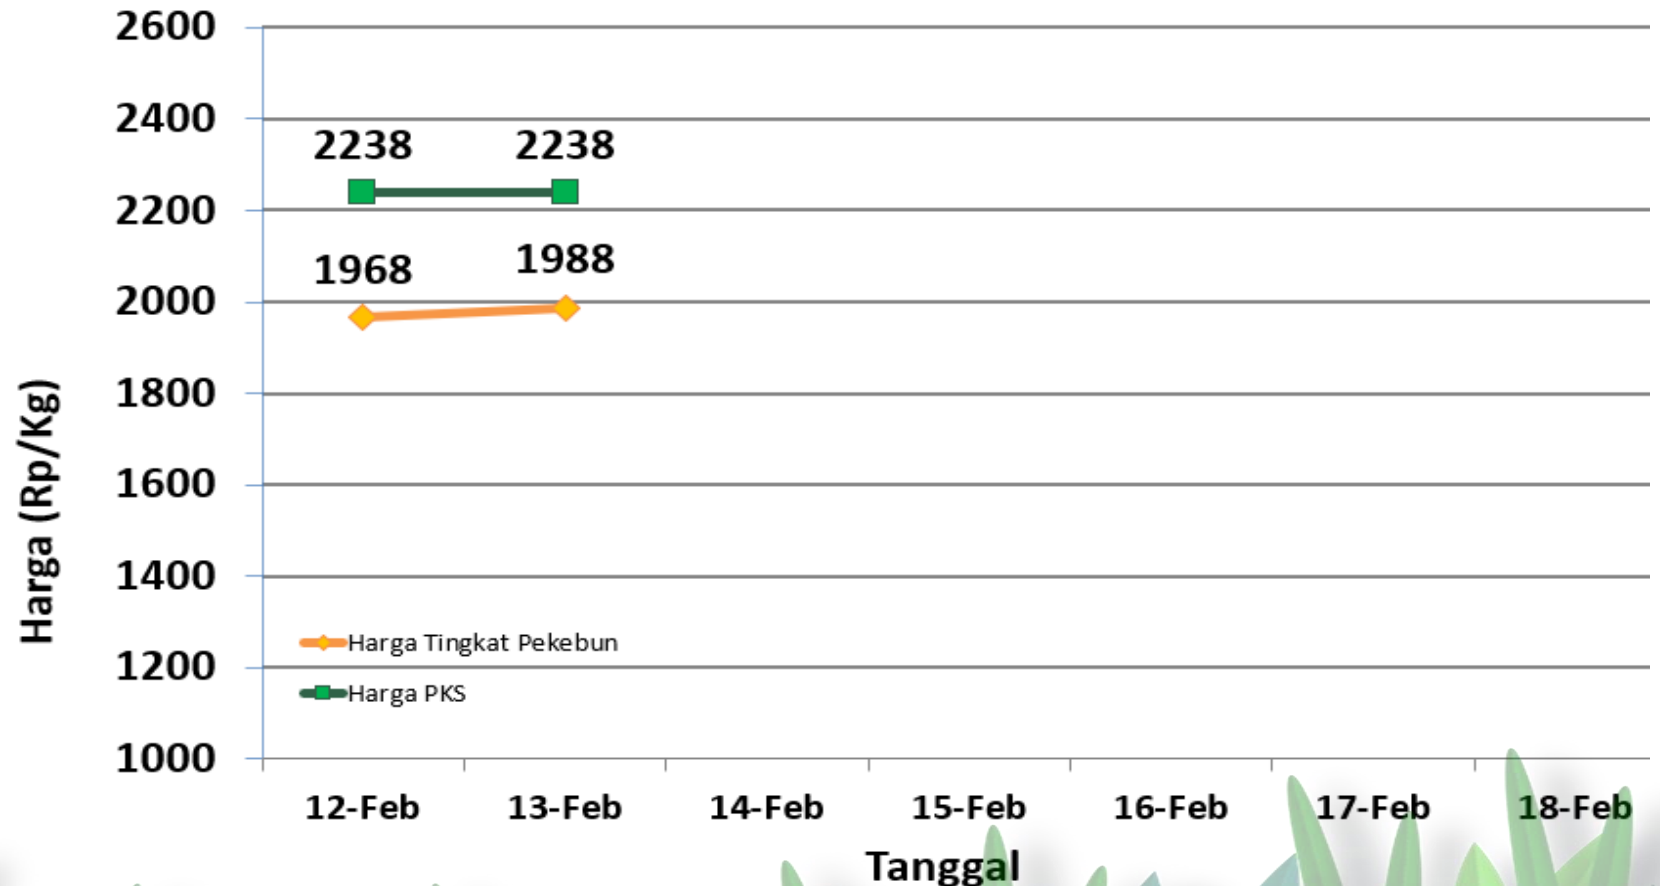

Sumber:

- Petugas Informasi Pasar Kecamatan
- Pabrik Kelapa Sawit