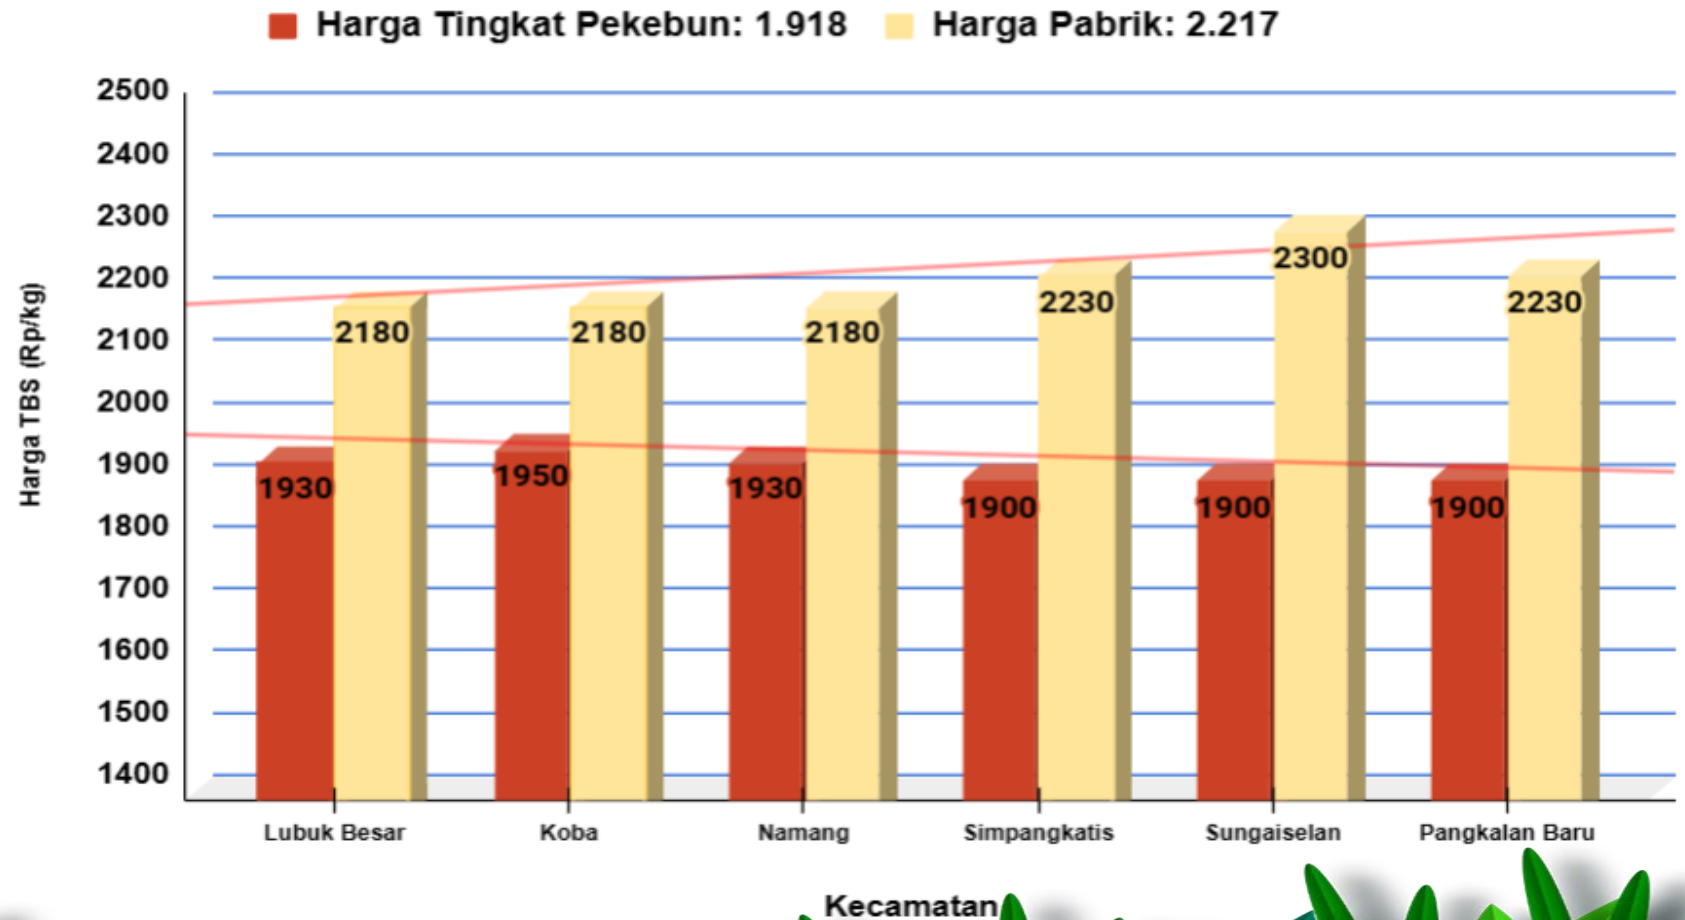

Senin, 13 Mei 2024

Penetapan Huga TBS oleh Pemerintah:

- Berdasarkan Surat Edaran Menteri Pertanian (edaran Bulan Juli 2022) :
  Rp. 1.600 / kg
- Berdasarkan BA Penetapan Provinsi Periode 01 s.d 15 Mei 2024:
  Rp. 2.515 / kg (Rerata)

Keterangan:
**Harga pada Pabrik dan Pekebun
klasifikasi HIJAU**

Sumber:
- Petugas Informasi Pasar Kecamatan
- Pabrik Kelapa Sawit