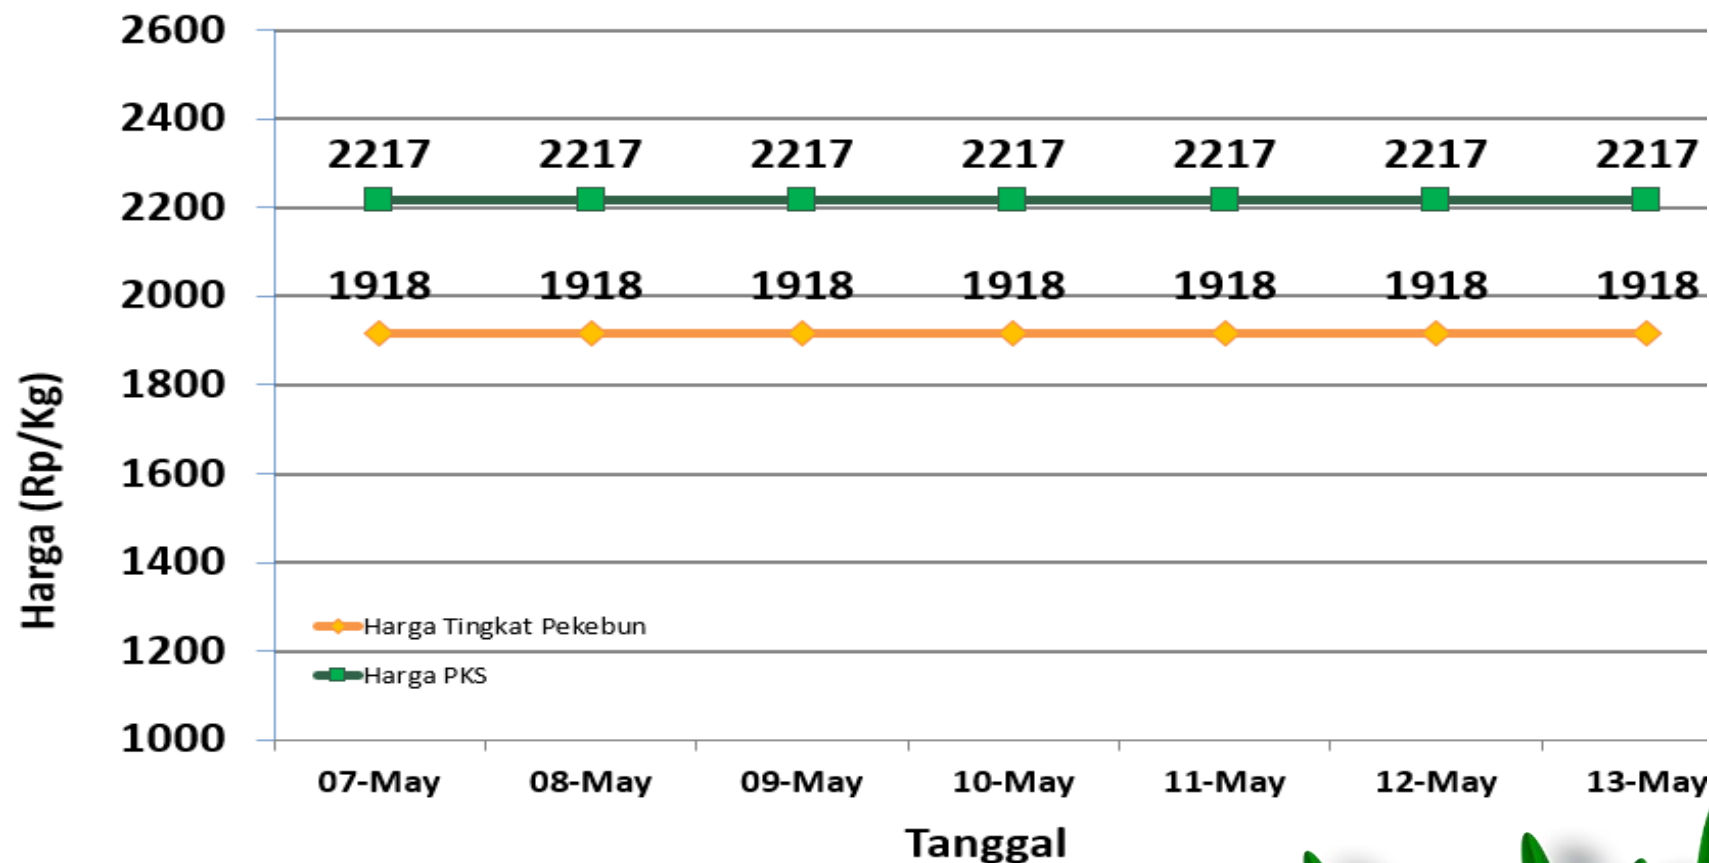

Sumber:

- Petugas Informasi Pasar Kecamatan
- Pabrik Kelapa Sawit