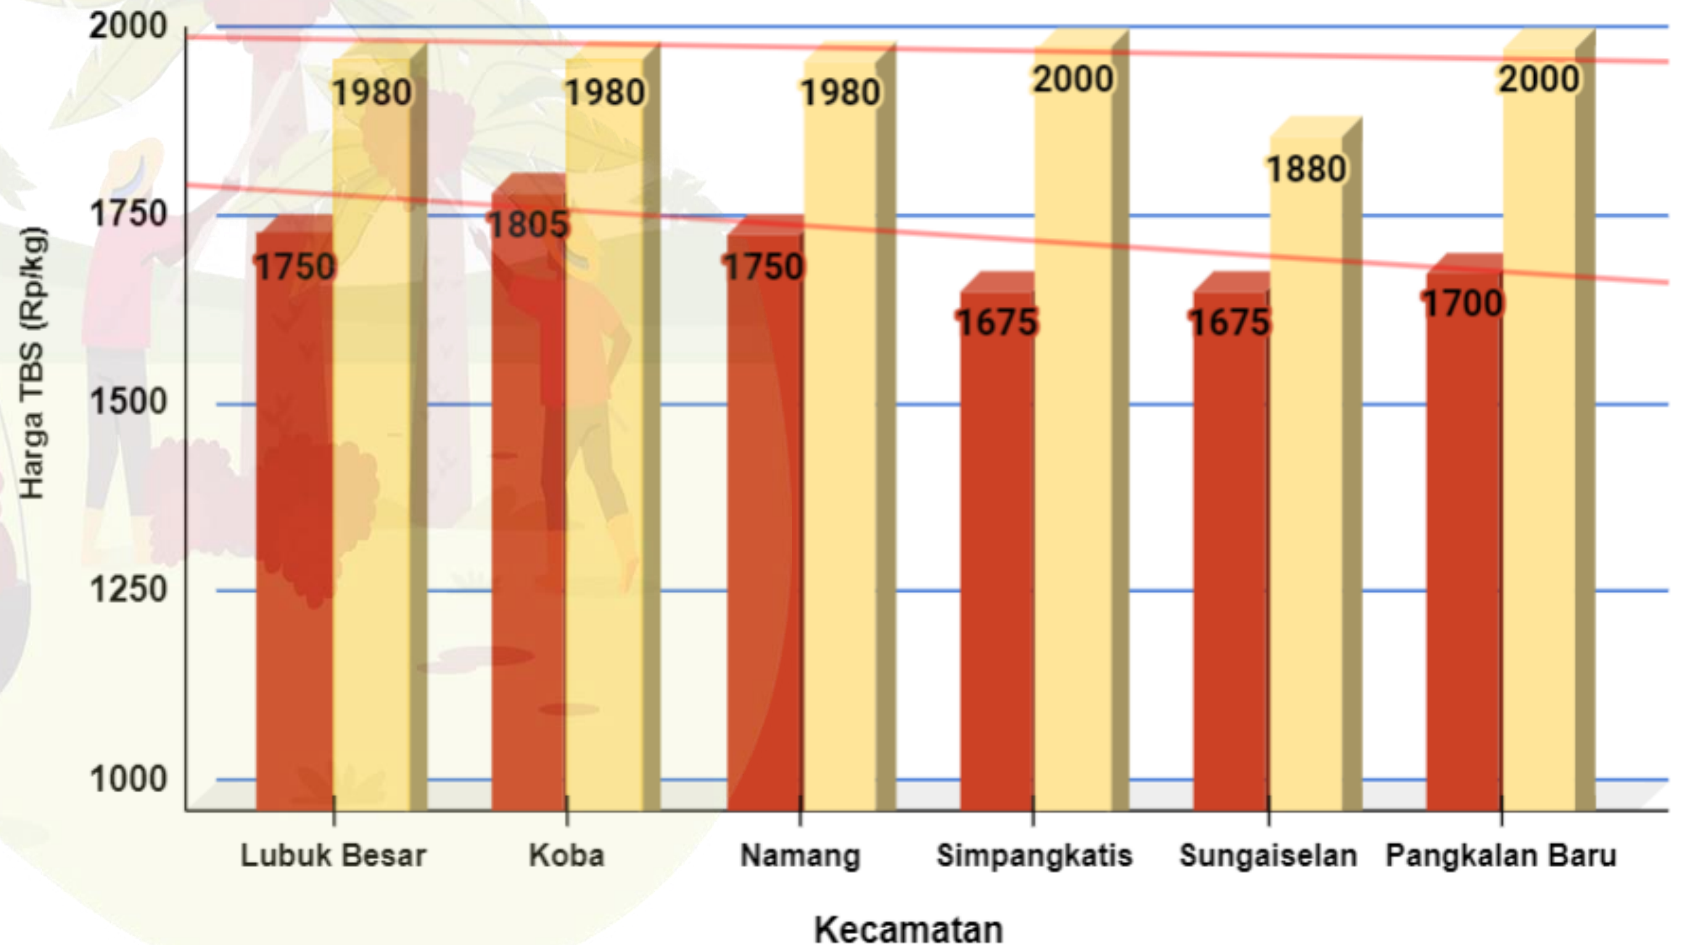

# DINAS PERTANIAN KABUPATEN BANGKA TENGAH

UPDATE HARGA PEMBELIAN TBS  
HARI / TANGGAL : JUMAT / 14 OKTOBER 2022

No	PABRIK KELAPA SAWIT (PKS)	HARGA KEMARIN	HARGA HARI INI	NAIK/TURUN
1	PT BANGKA AGRO MANDIRI	Rp 2.000,-	Rp 2.000,-	Rp 0,-
2	PT PUTERA BANGKA TANI	Rp 1.980,-	Rp 1.980,-	Rp 0,-
3	PT MUTIARA HIJAU LESTARI	Rp 1.980,-	Rp 1.980,-	Rp 0,-
4	CV MUTIARA ALAM LESTARI	Rp 1.980,-	Rp 1.980,-	Rp 0,-
5	PT SWARNA NUSA SENTOSA	Rp 1.880,-	Rp 1.880,-	Rp 0,-

# HARGA TBS KELAPA SAWIT DI KABUPATEN BANGKA TENGAH

Jum'at, 14 Oktober 2022

■ Harga Tingkat Pekebun: 1.726 ■ Harga Pabrik: 1.970

Penetapan Huga TBS oleh  
Pemerintah:

- Berdasarkan Surat Edaran Menteri Pertanian (edaran Bulan Juli) :  
**Rp. 1.600 / kg**
- Berdasarkan BA Penetapan Provinsi Periode Oktober:  
**Rp. 2.000 / kg (Rerata)**

Keterangan:  
harga masih di klasifikasi **KUNING**

Sumber:

- Petugas Informasi Pasar Kecamatan
- Pabrik Kelapa Sawit