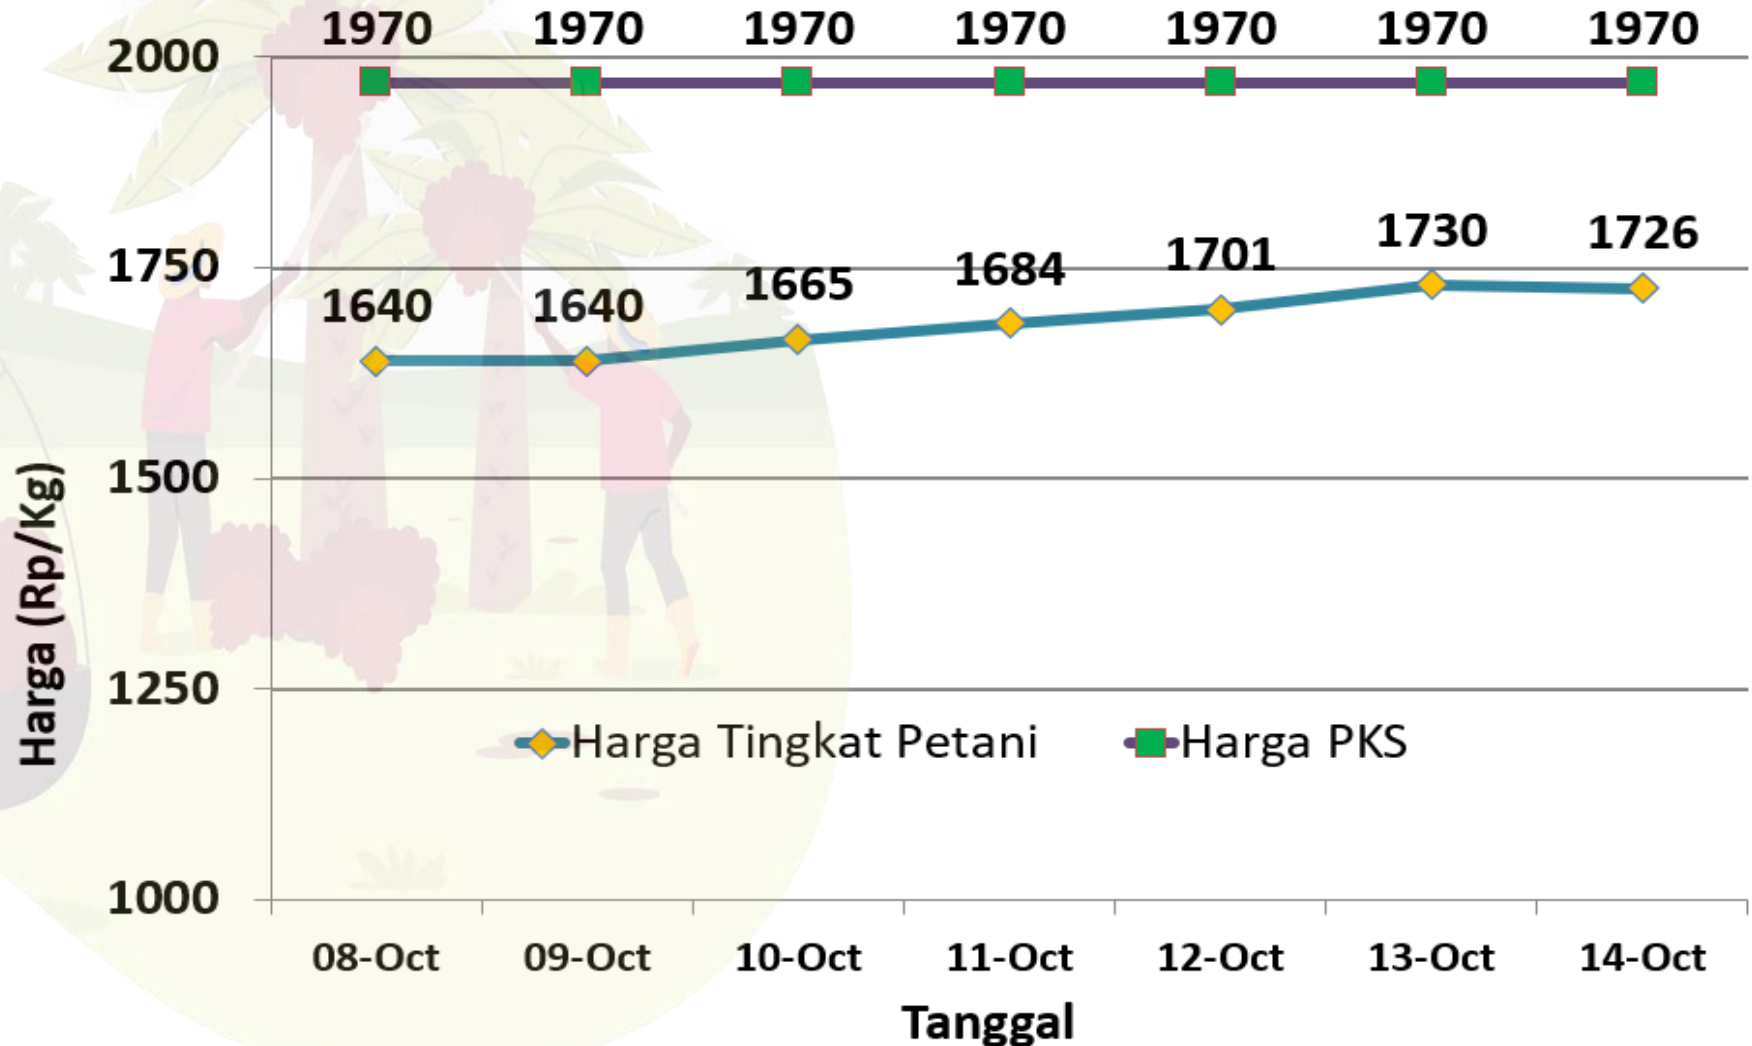

# DINAS PERTANIAN KABUPATEN BANGKA TENGAH

UPDATE HARGA PEMBELIAN TBS  
HARI / TANGGAL : JUMAT / 14 OKTOBER 2022

No	PABRIK KELAPA SAWIT (PKS)	HARGA KEMARIN	HARGA HARI INI	NAIK/TURUN
1	PT BANGKA AGRO MANDIRI	Rp 2.000,-	Rp 2.000,-	Rp 0,-
2	PT PUTERA BANGKA TANI	Rp 1.980,-	Rp 1.980,-	Rp 0,-
3	PT MUTIARA HIJAU LESTARI	Rp 1.980,-	Rp 1.980,-	Rp 0,-
4	CV MUTIARA ALAM LESTARI	Rp 1.980,-	Rp 1.980,-	Rp 0,-
5	PT SWARNA NUSA SENTOSA	Rp 1.880,-	Rp 1.880,-	Rp 0,-

# HARGA TBS KELAPA SAWIT DI KABUPATEN BANGKA TENGAH

Jum'at, 14 Oktober 2022

■ Harga Tingkat Pekebun: 1.726 ■ Harga Pabrik: 1.970

Penetapan Huga TBS oleh  
Pemerintah:

- Berdasarkan Surat Edaran Menteri Pertanian (edaran Bulan Juli) :  
**Rp. 1.600 / kg**
- Berdasarkan BA Penetapan Provinsi Periode Oktober:  
**Rp. 2.000 / kg (Rerata)**

# HARGA TBS KELAPA SAWIT DI KABUPATEN BANGKA TENGAH

Jum'at, 14 Oktober 2022

Penetapan Huga TBS oleh  
Pemerintah:

- Berdasarkan Surat Edaran Menteri Pertanian (edaran Bulan Juli) :  
**Rp. 1.600 / kg**
- Berdasarkan BA Penetapan Provinsi Periode Oktober:  
**Rp. 2.000 / kg (Rerata)**

Keterangan:  
harga masih di klasifikasi **KUNING**

Sumber:

- Petugas Informasi Pasar Kecamatan
- Pabrik Kelapa Sawit