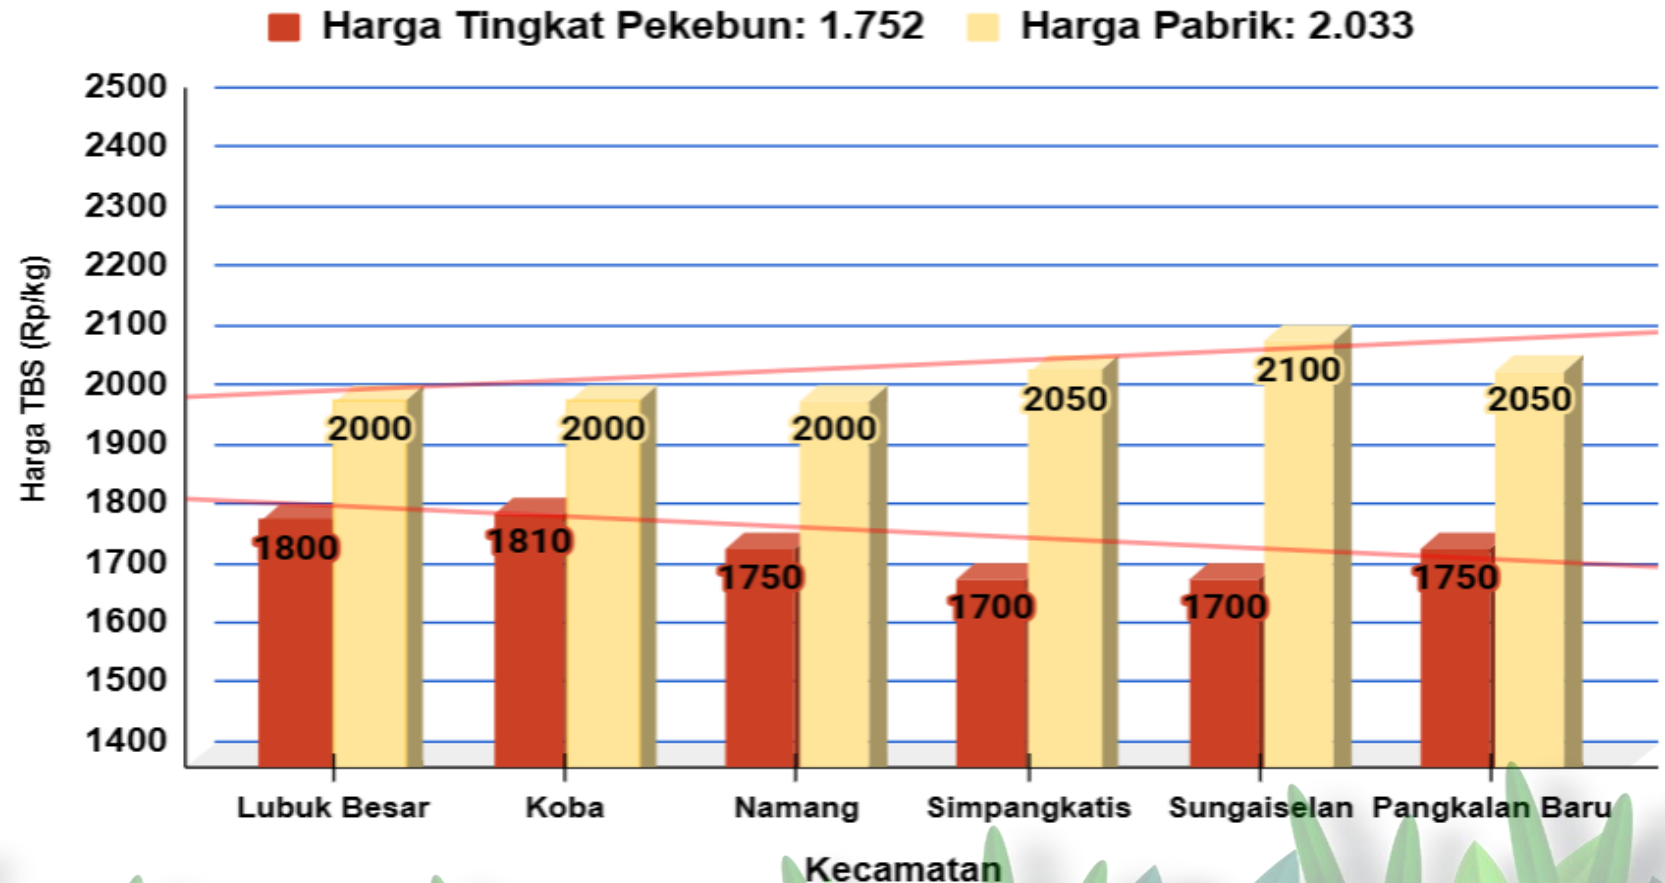

DINAS PERTANIAN DAN KETAHANAN PANGAN KABUPATEN BANGKA TENGAH

UPDATE HARGA PEMBELIAN TBS
HARI / TANGGAL : JUMAT / 15 DESEMBER 2023

No	PABRIK KELAPA SAWIT (PKS)	HARGA KEMARIN	HARGA HARI INI	NAIK/TURUN
1	PT SWARNA NUSA SENTOSA	Rp 2.100,-	Rp 2.100,-	Rp 0,-
2	PT BANGKA AGRO MANDIRI	Rp 2.050,-	Rp 2.050,-	Rp 0,-
3	PT PUTERA BANGKA TANI	Rp 2.000,-	Rp 2.000,-	Rp 0,-
4	PT MUTIARA HIJAU LESTARI	Rp 2.000,-	Rp 2.000,-	Rp 0,-
5	CV MUTIRA ALAM LESTARI	Rp 2.000,-	Rp 2.000,-	Rp 0,-

Sumber : Data PKS

HARGA TBS KELAPA SAWIT DI KABUPATEN BANGKA TENGAH

Jum'at, 15 Desember 2023

Penetapan Harga TBS oleh Pemerintah:

- Berdasarkan Surat Edaran Menteri Pertanian (edaran Bulan Juli 2022) :
Rp. 1.600 / kg
- Berdasarkan BA Penetapan Provinsi Periode Desember 2023:
Rp. 2.095 / kg (Rerata)

Keterangan:

Harga pada klasifikasi KUNING

Sumber:

- Petugas Informasi Pasar Kecamatan
- Pabrik Kelapa Sawit

HARGA TBS KELAPA SAWIT DI KABUPATEN BANGKA TENGAH

Jum'at, 15 Desember 2023

Penetapan Harga TBS oleh Pemerintah: