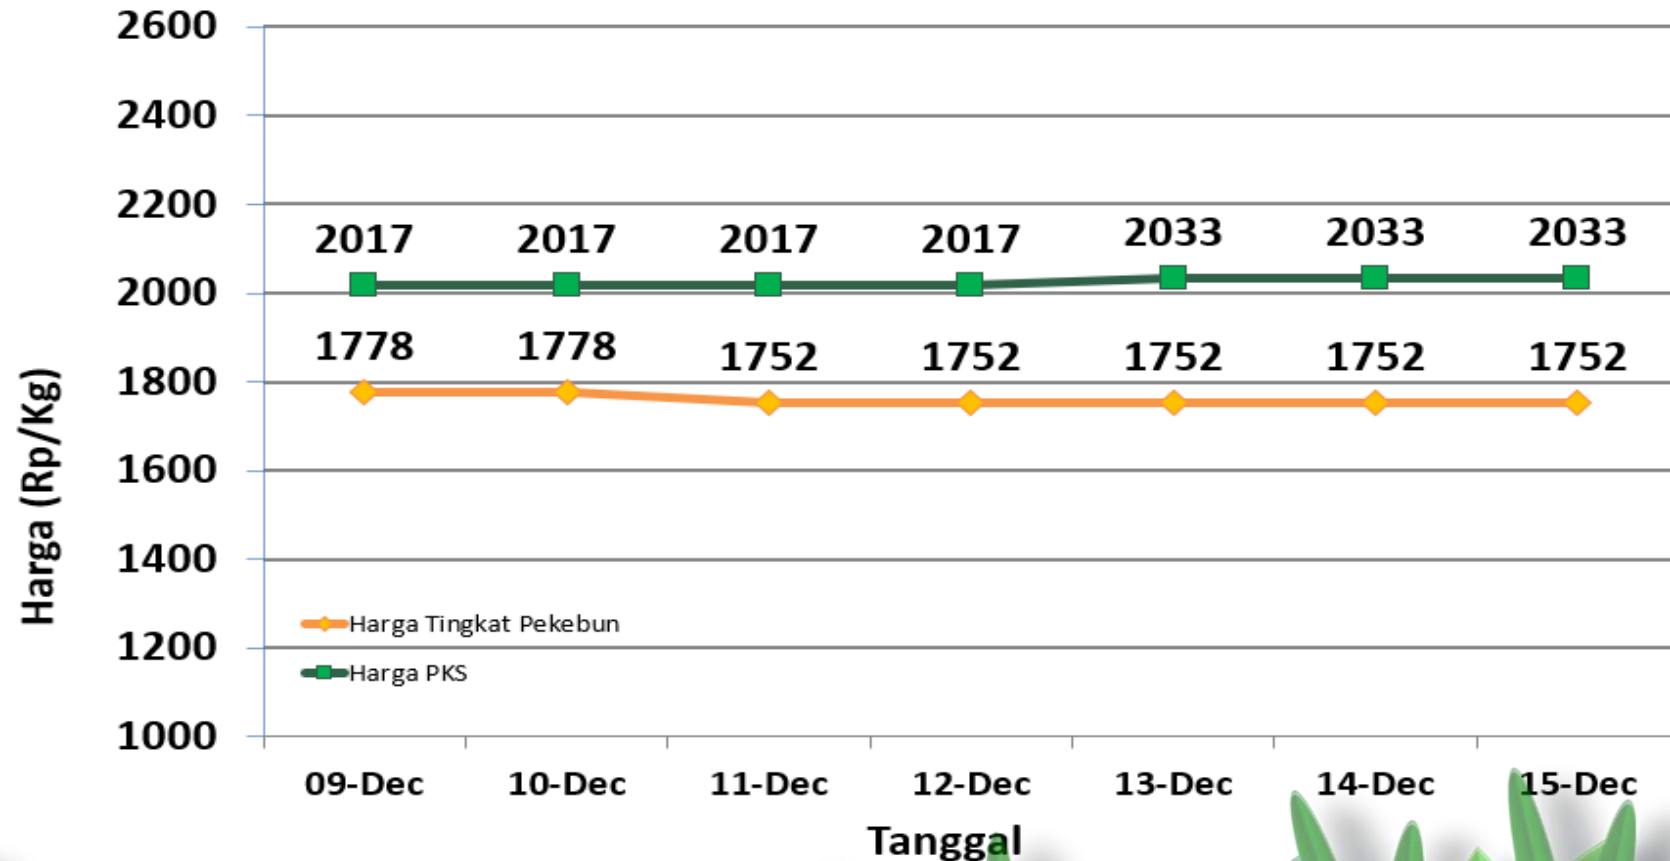

Sumber:

- Petugas Informasi Pasar Kecamatan
- Pabrik Kelapa Sawit