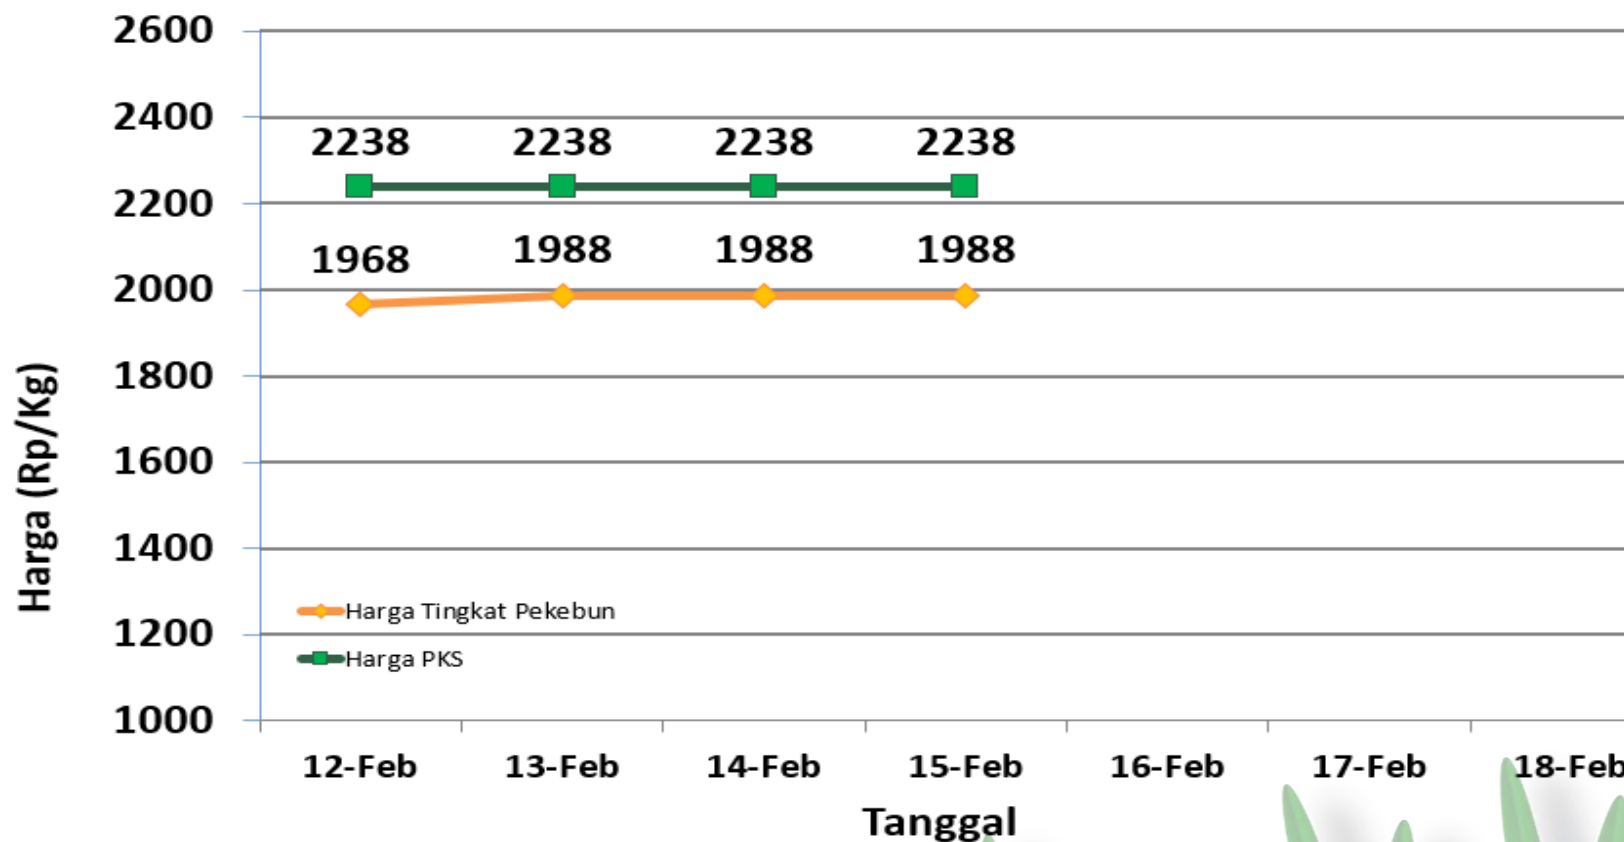

Sumber:

- Petugas Informasi Pasar Kecamatan
- Pabrik Kelapa Sawit