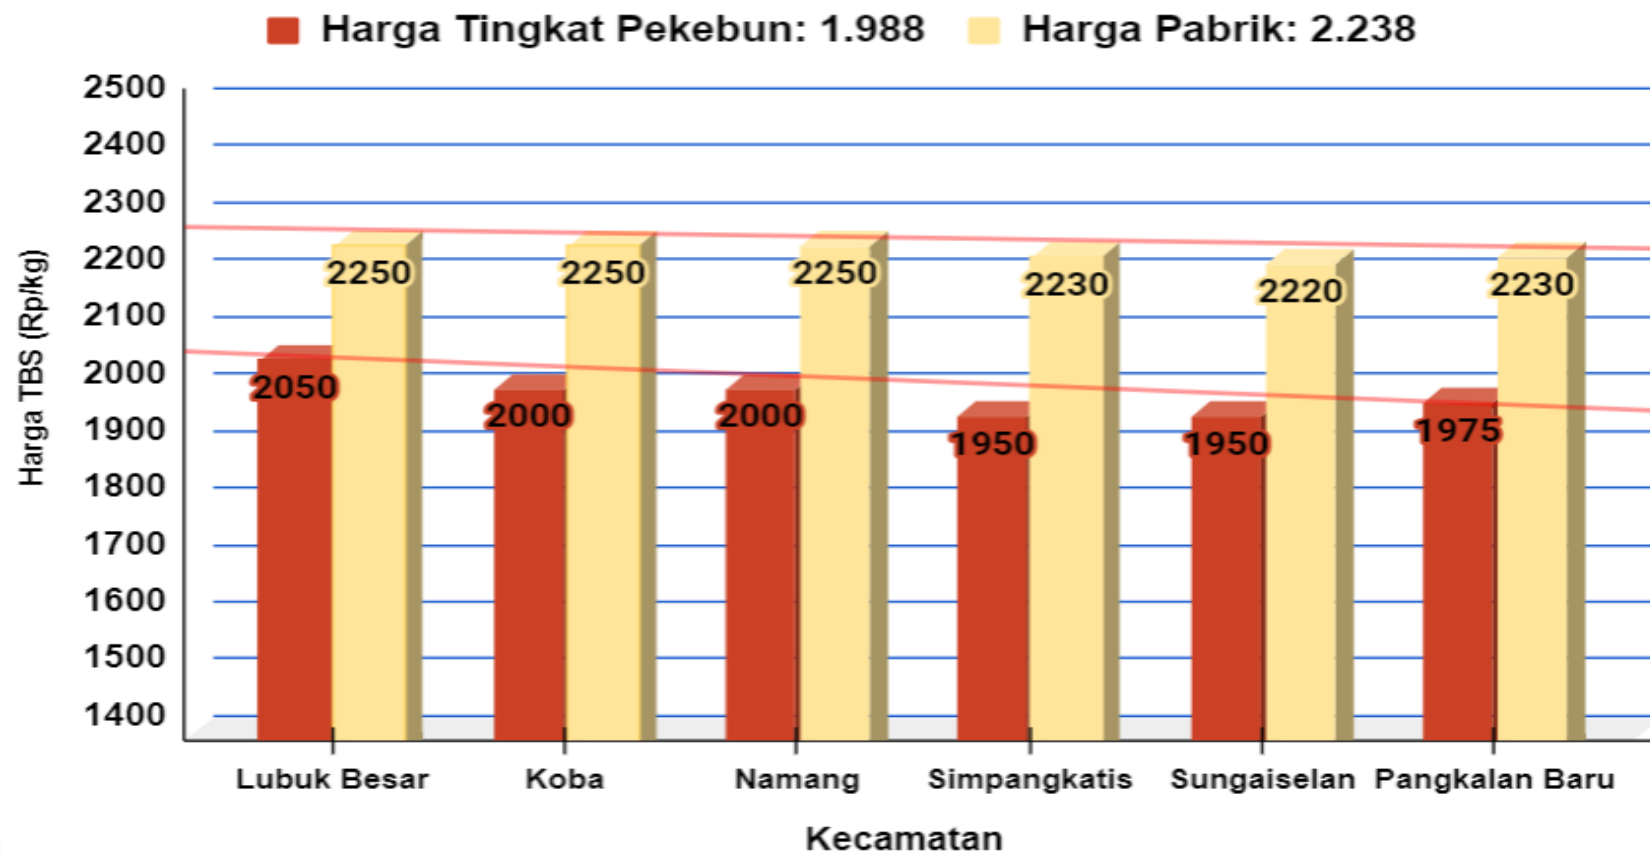

DINAS PERTANIAN DAN KETAHANAN PANGAN KABUPATEN BANGKA TENGAH

UPDATE HARGA PEMBELIAN TBS
HARI / TANGGAL : KAMIS / 15 FEBRUARI 2024

No	PABRIK KELAPA SAWIT (PKS)	HARGA KEMARIN	HARGA HARI INI	NAIK/TURUN
1	PT PUTERA BANGKA TANI	Rp 2.250,-	Rp 2.250,-	Rp 0,-
2	PT MUTIARA HIJAU LESTARI	Rp 2.250,-	Rp 2.250,-	Rp 0,-
3	CV MUTIARA ALAM LESTARI	Rp 2.250,-	Rp 2.250,-	Rp 0,-
4	PT BANGKA AGRO MANDIRI	Rp 2.230,-	Rp 2.230,-	Rp 0,-
5	PT SWARNA NUSA SENTOSA	Rp 2.220,-	Rp 2.220,-	Rp 0,-

Sumber : Data PKS

HARGA TBS KELAPA SAWIT DI KABUPATEN BANGKA TENGAH

Kamis, 15 Februari 2024

Penetapan Harga TBS oleh Pemerintah:

- Berdasarkan Surat Edaran Menteri Pertanian (edaran Bulan Juli 2022) :
Rp. 1.600 / kg
- Berdasarkan BA Penetapan Provinsi Periode 01 s.d 15 Februari 2024:
Rp. 2.275 / kg (Rerata)

Keterangan:

Harga pada klasifikasi KUNING

Sumber:

- Petugas Informasi Pasar Kecamatan
- Pabrik Kelapa Sawit

HARGA TBS KELAPA SAWIT DI KABUPATEN BANGKA TENGAH

Kamis, 15 Februari 2024

Penetapan Harga TBS oleh Pemerintah: