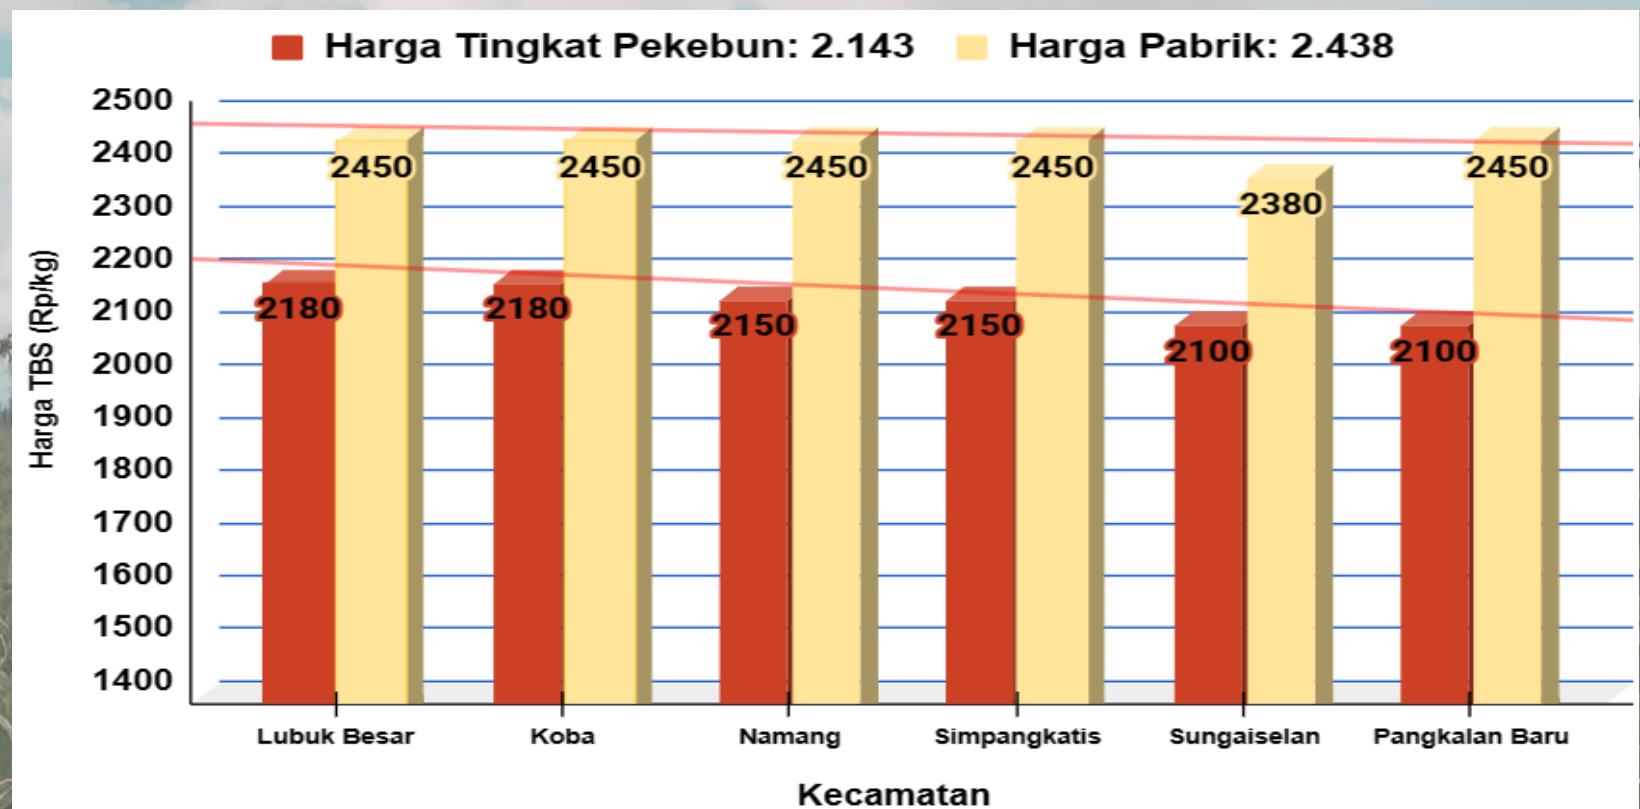

UPDATE HARGA PEMBELIAN TBS DI KABUPATEN BANGKA TENGAH

Jum'at, 15 Maret 2024

PABRIK KELAPA SAWIT (PKS)	HARGA KEMARIN	HARGA HARI INI	NAIK/TURUN
PT PUTERA BANGKA TANI	Rp2.380	Rp2.450	Rp70 ↑
PT BANGKA AGRO MANDIRI	Rp2.380	Rp2.450	Rp70 ↑
PT SWARNA NUSA SENTOSA	Rp2.380	Rp2.380	Rp0
CV MUTIARA ALAM LESTARI	Rp2.380	Rp2.450	Rp70 ↑
PT MUTIARA HIJAU LESTARI	Rp2.380	Rp2.450	Rp70 ↑

Sumber:
- Pabrik Kelapa Sawit

HARGA TBS KELAPA SAWIT DI KABUPATEN BANGKA TENGAH

Penetapan Huga TBS oleh Pemerintah:

- Berdasarkan Surat Edaran Menteri Pertanian (edaran Bulan Juli 2022) :
Rp. 1.600 / kg
- Berdasarkan BA Penetapan Provinsi Periode 01 s.d 15 Maret 2024:
Rp. 2.322 / kg (Rerata)

Keterangan:

**Harga pada Pabrik dan Pekebun
klasifikasi HIJAU**

Sumber:

- Petugas Informasi Pasar Kecamatan
- Pabrik Kelapa Sawit

Jum'at, 15 Maret 2024

HARGA TBS KELAPA SAWIT DI KABUPATEN BANGKA TENGAH

Penetapan Huga TBS oleh Pemerintah: