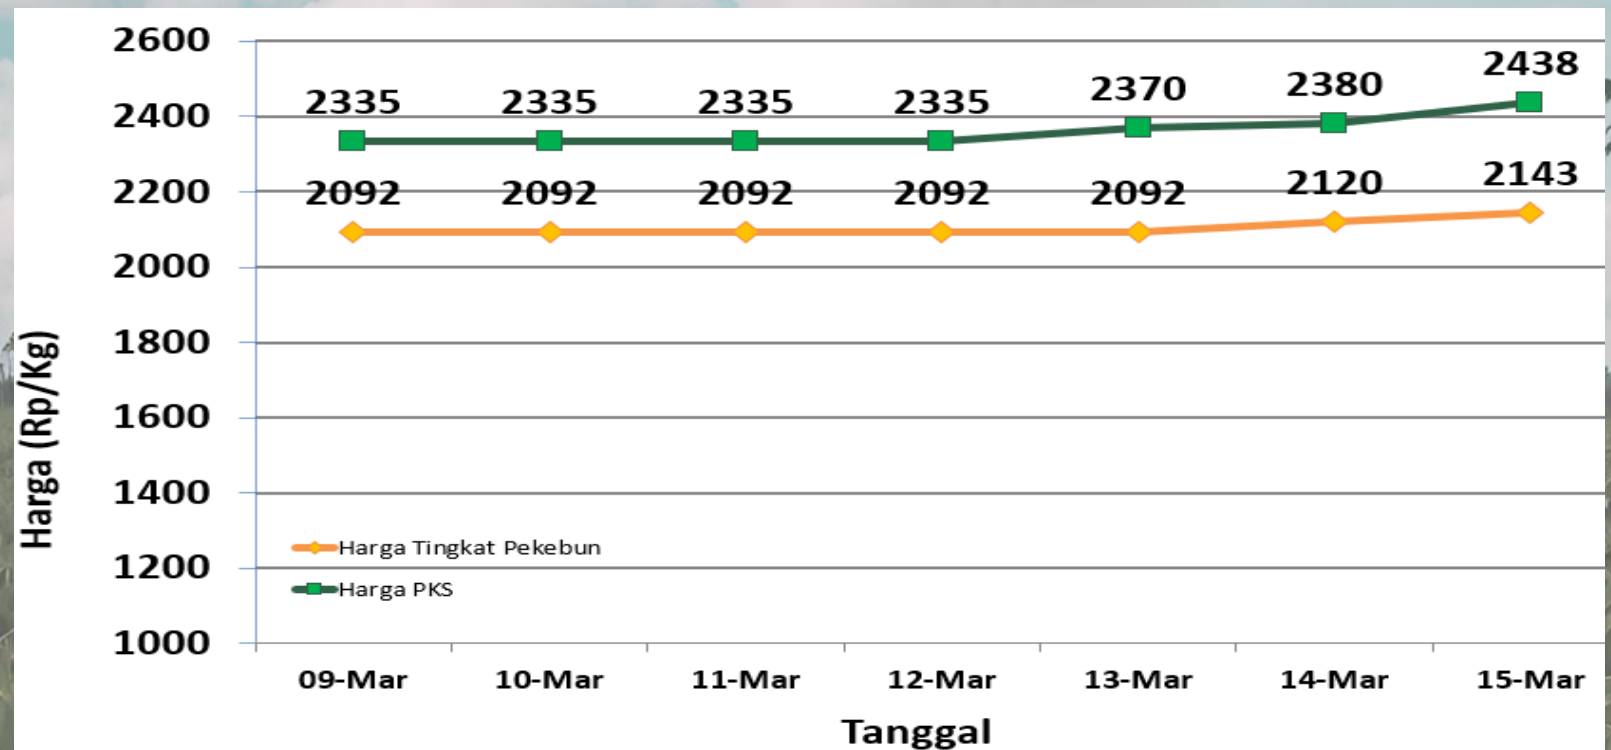

Keterangan:

**Harga pada Pabrik dan Pekebun
klasifikasi HIJAU**

Sumber:

- Petugas Informasi Pasar Kecamatan
- Pabrik Kelapa Sawit

Jum'at, 15 Maret 2024

HARGA TBS KELAPA SAWIT DI KABUPATEN BANGKA TENGAH

Penetapan Huga TBS oleh Pemerintah:

- Berdasarkan Surat Edaran Menteri Pertanian (edaran Bulan Juli 2022) :
Rp. 1.600 / kg
- Berdasarkan BA Penetapan Provinsi Periode 01 s.d 15 Maret 2024:
Rp. 2.322 / kg (Rerata)

Keterangan:

**Harga pada Pabrik dan Pekebun
klasifikasi HIJAU**

Sumber:

- Petugas Informasi Pasar Kecamatan
- Pabrik Kelapa Sawit

Jum'at, 15 Maret 2024

HARGA TBS KELAPA SAWIT TINGKAT PEKEBUN DI KABUPATEN BANGKA TENGAH

Penetapan Huga TBS oleh Pemerintah:

- Berdasarkan Surat Edaran Menteri Pertanian (edaran Bulan Juli 2022) :
Rp. 1.600 / kg
- Berdasarkan BA Penetapan Provinsi Periode 01 s.d 15 Maret 2024:
Rp. 2.322 / kg (Rerata)

Keterangan:

**Harga pada Pabrik dan Pekebun
klasifikasi HIJAU**

Sumber:

- Petugas Informasi Pasar Kecamatan
- Pabrik Kelapa Sawit

Jum'at, 15 Maret 2024

Kecamatan	Harga Kemarin	Harga Hari ini	Naik/Turun
Lubuk Besar	Rp2.180	Rp2.180	Rp0
Koba	Rp2.180	Rp2.180	Rp0
Namang	Rp2.130	Rp2.150	Rp20
Simpangkatis	Rp2.080	Rp2.150	Rp70
Sungaiselan	Rp2.050	Rp2.100	Rp50
Pangkalan Baru	Rp2.100	Rp2.100	Rp0