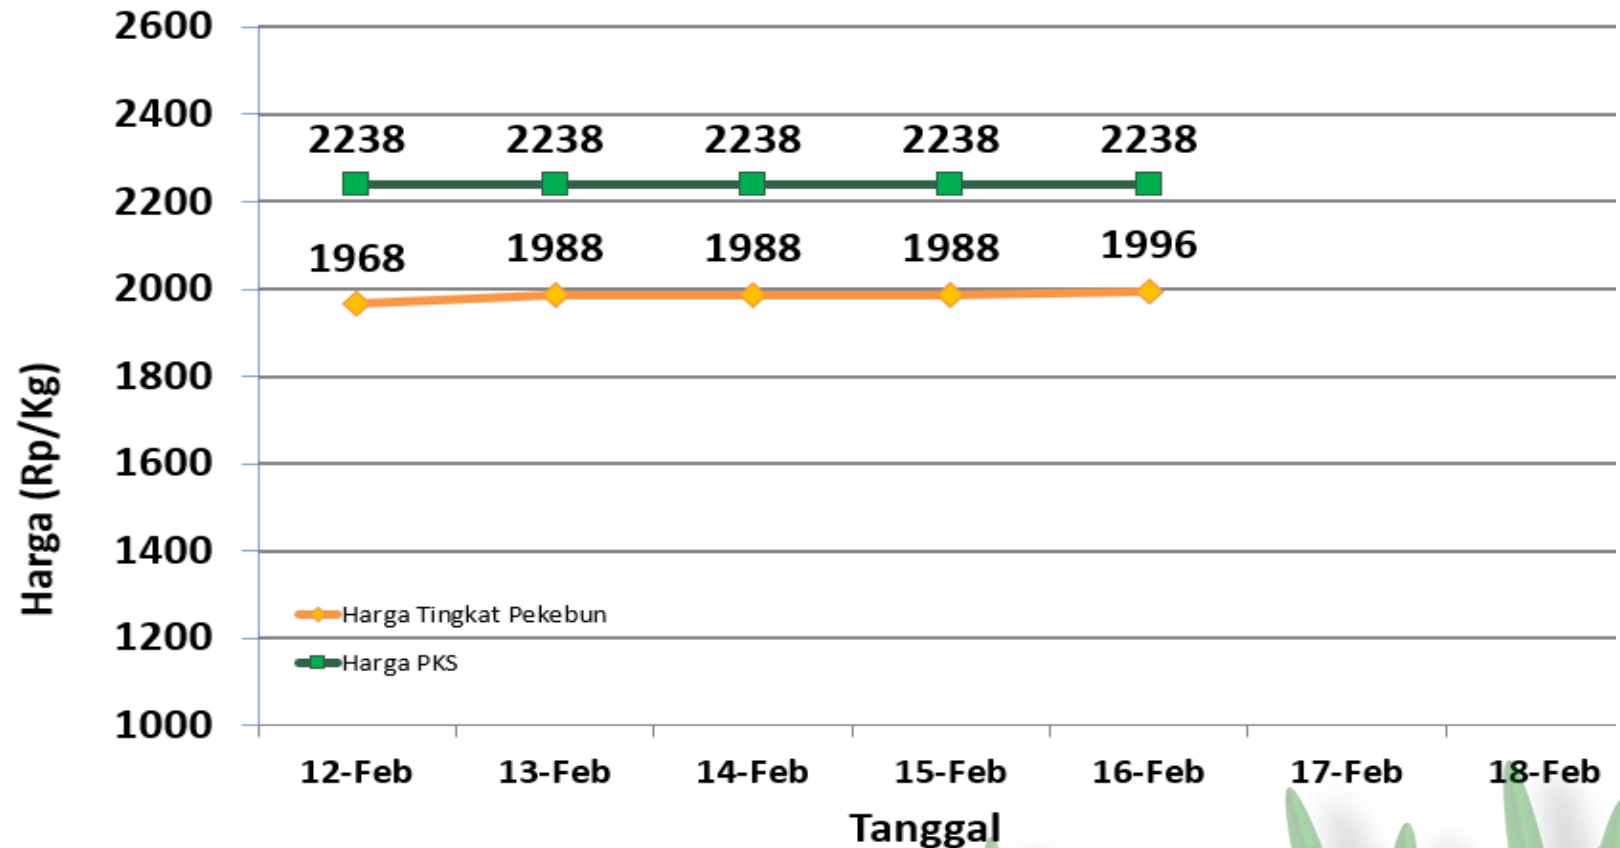

Sumber:

- Petugas Informasi Pasar Kecamatan
- Pabrik Kelapa Sawit