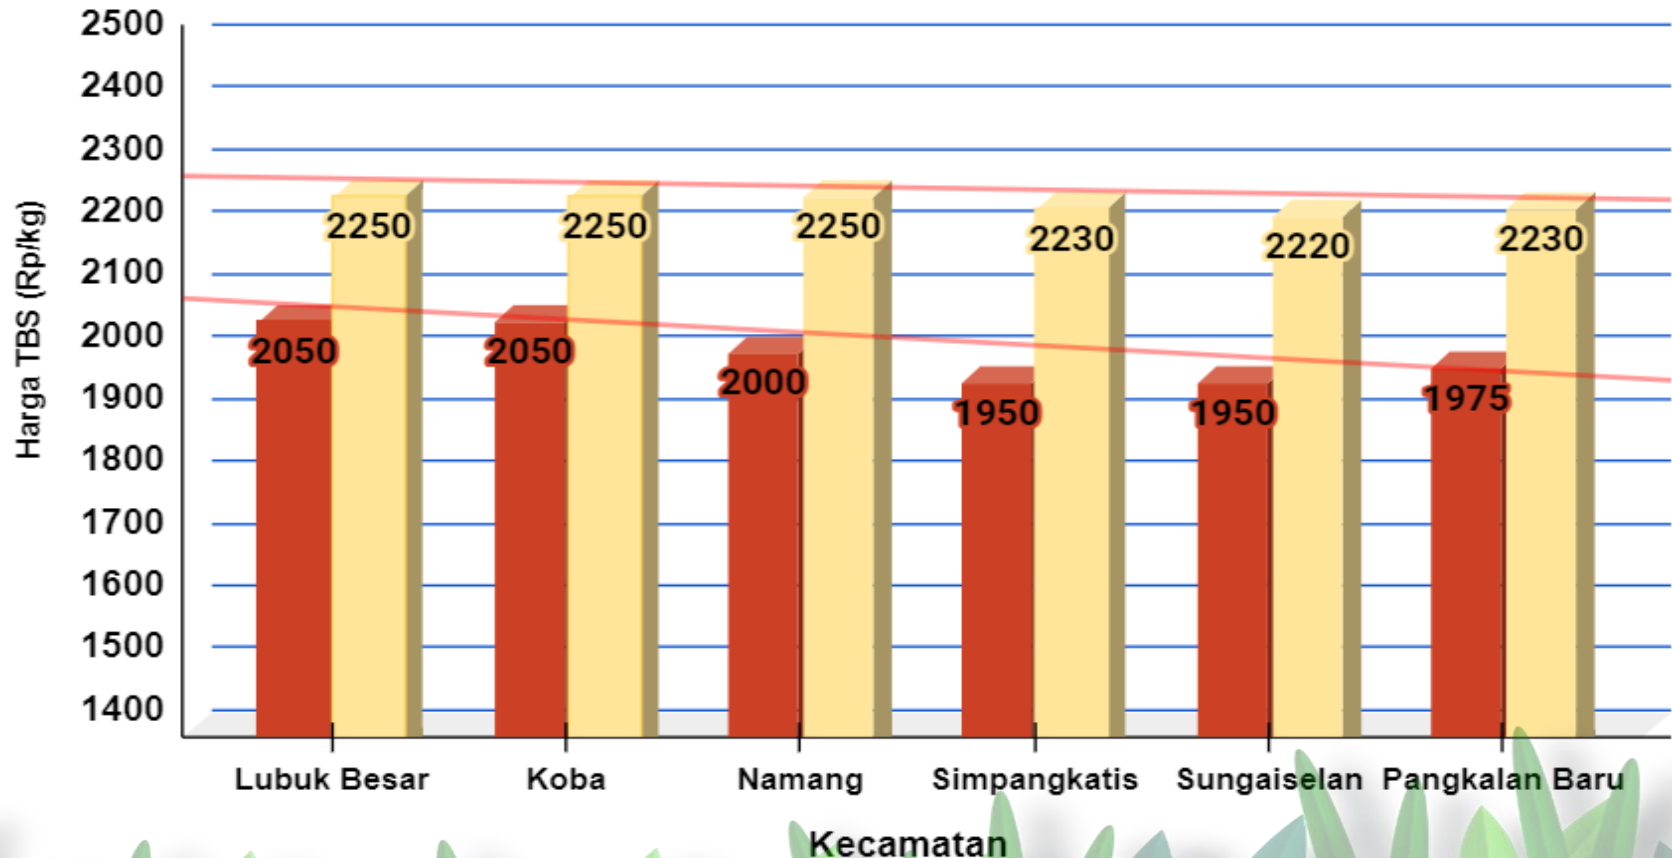

DINAS PERTANIAN DAN KETAHANAN PANGAN KABUPATEN BANGKA TENGAH

UPDATE HARGA PEMBELIAN TBS
HARI / TANGGAL : JUMAT / 16 FEBRUARI 2024

No	PABRIK KELAPA SAWIT (PKS)	HARGA KEMARIN	HARGA HARI INI	NAIK/TURUN
1	PT PUTERA BANGKA TANI	Rp 2.250,-	Rp 2.250,-	Rp 0,-
2	PT MUTIARA HIJAU LESTARI	Rp 2.250,-	Rp 2.250,-	Rp 0,-
3	CV MUTIARA ALAM LESTARI	Rp 2.250,-	Rp 2.250,-	Rp 0,-
4	PT BANGKA AGRO MANDIRI	Rp 2.230,-	Rp 2.230,-	Rp 0,-
5	PT SWARNA NUSA SENTOSA	Rp 2.220,-	Rp 2.220,-	Rp 0,-

Sumber : Data PKS

HARGA TBS KELAPA SAWIT DI KABUPATEN BANGKA TENGAH

Jum'at, 16 Februari 2024

■ Harga Tingkat Pekebun: 1.996 ■ Harga Pabrik: 2.238

Penetapan Huga TBS oleh Pemerintah:

- Berdasarkan Surat Edaran Menteri Pertanian (edaran Bulan Juli 2022) :
Rp. 1.600 / kg
- Berdasarkan BA Penetapan Provinsi Periode 01 s.d 15 Februari 2024:
Rp. 2.275 / kg (Rerata)

Keterangan:

Harga pada klasifikasi KUNING

Sumber:

- Petugas Informasi Pasar Kecamatan
- Pabrik Kelapa Sawit

HARGA TBS KELAPA SAWIT DI KABUPATEN BANGKA TENGAH

Jum'at, 16 Februari 2024

Penetapan Harga TBS oleh Pemerintah:

- Berdasarkan Surat Edaran Menteri Pertanian (edaran Bulan Juli 2022) :
Rp. 1.600 / kg
- Berdasarkan BA Penetapan Provinsi Periode 01 s.d 15 Februari 2024:
Rp. 2.275 / kg (Rerata)

Keterangan:

Harga pada klasifikasi KUNING