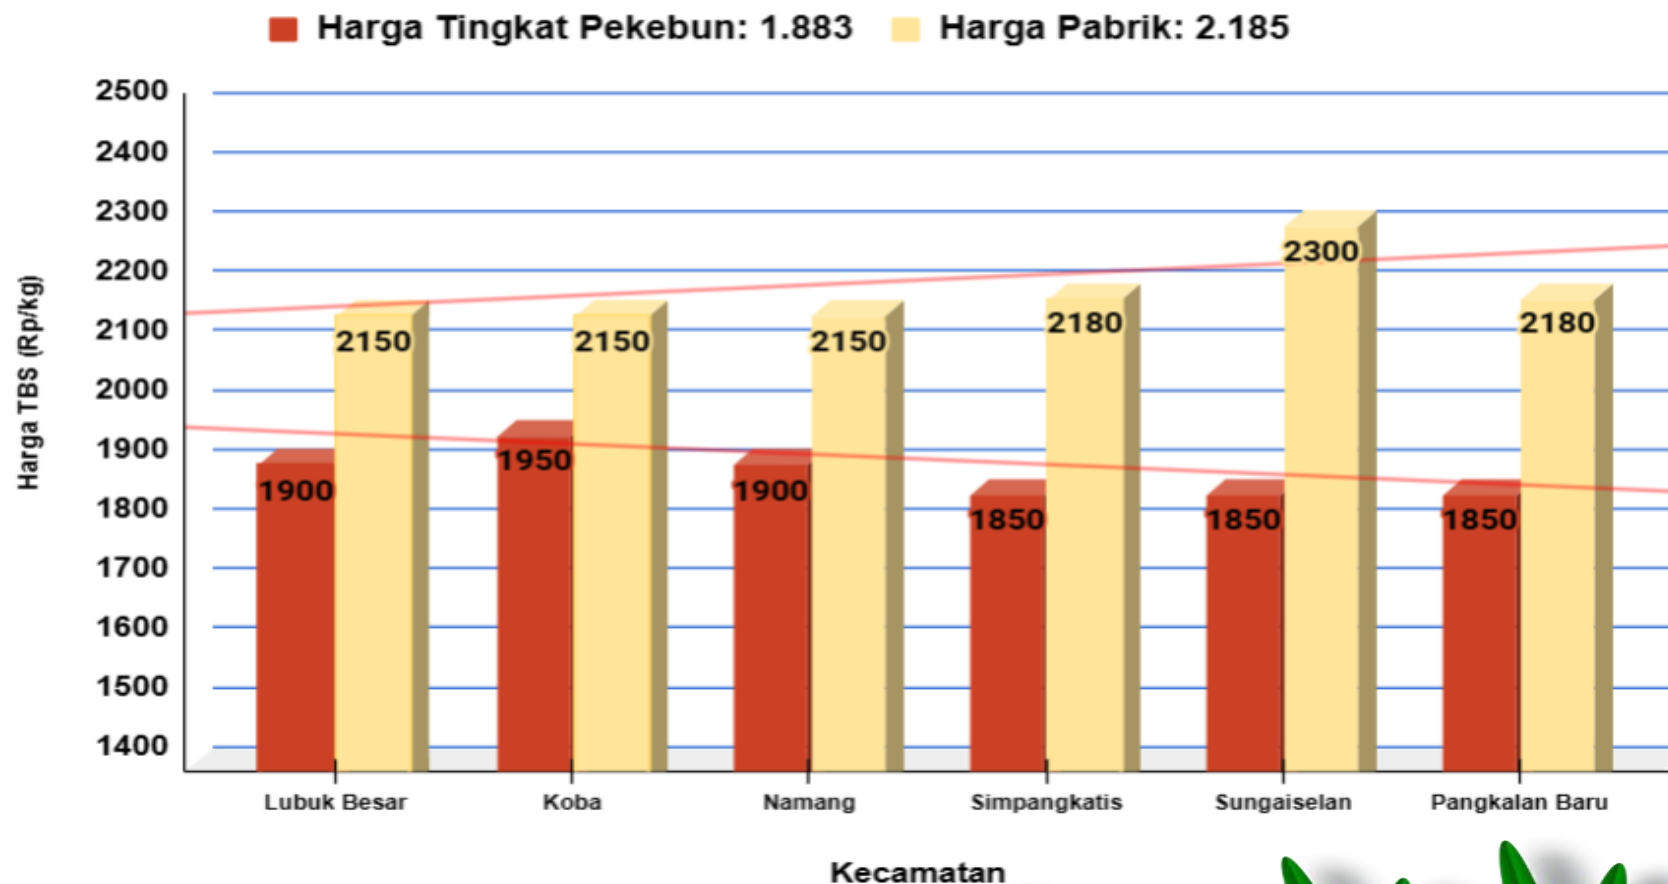

Jum'at, 17 Mei 2024

Penetapan Huga TBS oleh Pemerintah:

- Berdasarkan Surat Edaran Menteri Pertanian (edaran Bulan Juli 2022) :
  Rp. 1.600 / kg
- Berdasarkan BA Penetapan Provinsi Periode 01 s.d 15 Mei 2024:
  Rp. 2.515 / kg (Rerata)

Keterangan:

Harga pada Pabrik dan Pekebun
klasifikasi HIJAU

Sumber:

- Petugas Informasi Pasar Kecamatan
- Pabrik Kelapa Sawit