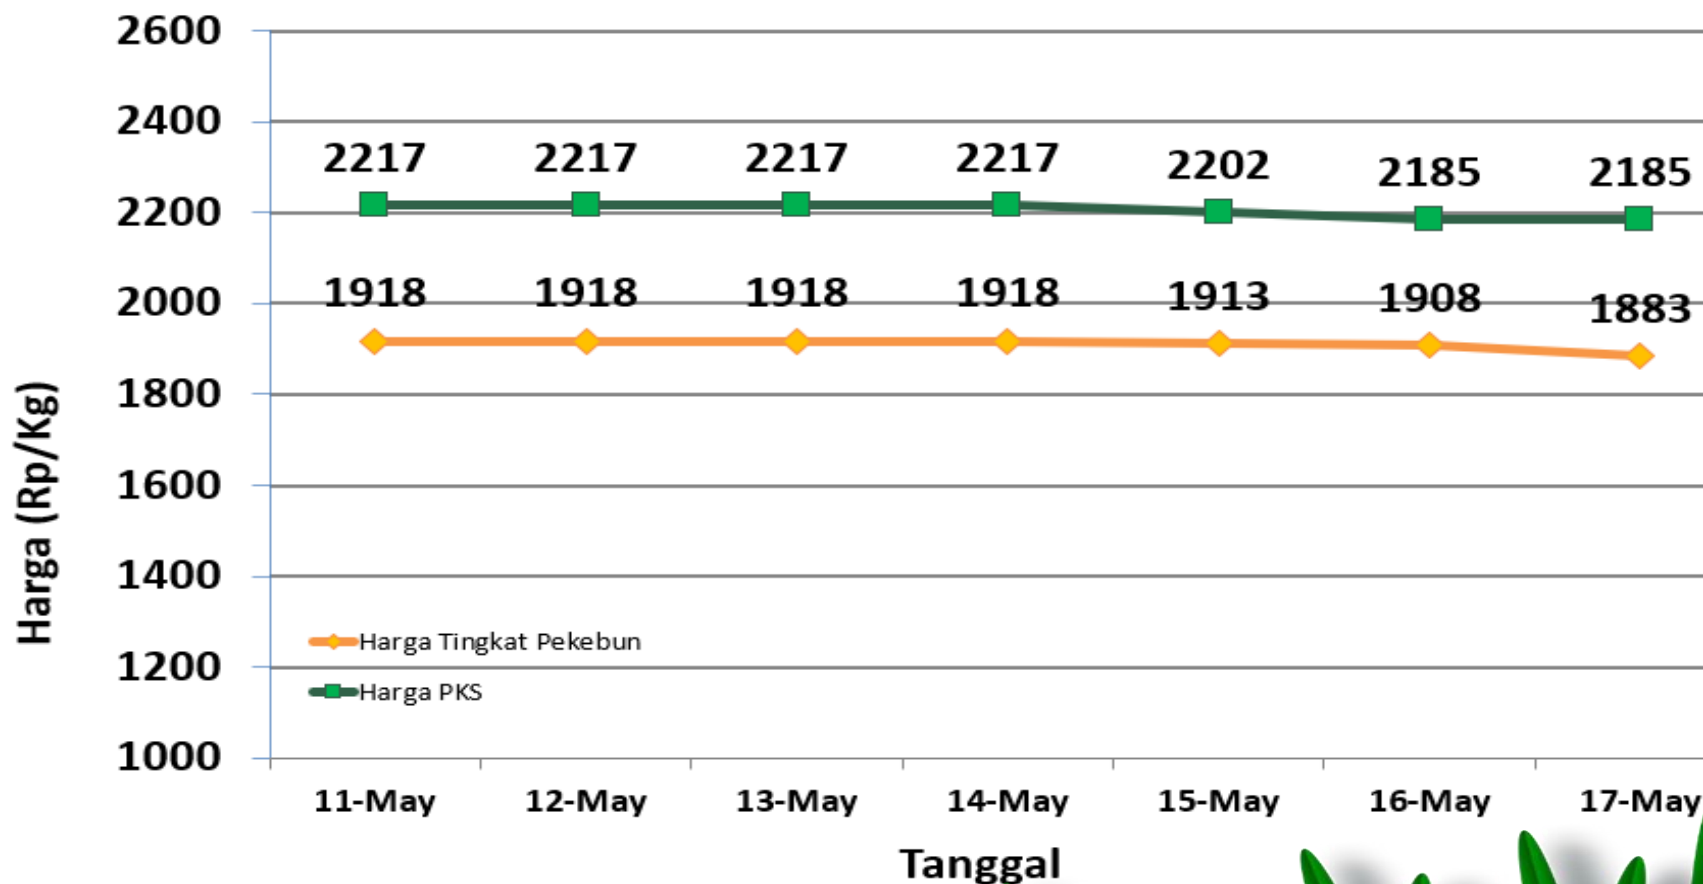

Sumber:

- Petugas Informasi Pasar Kecamatan
- Pabrik Kelapa Sawit