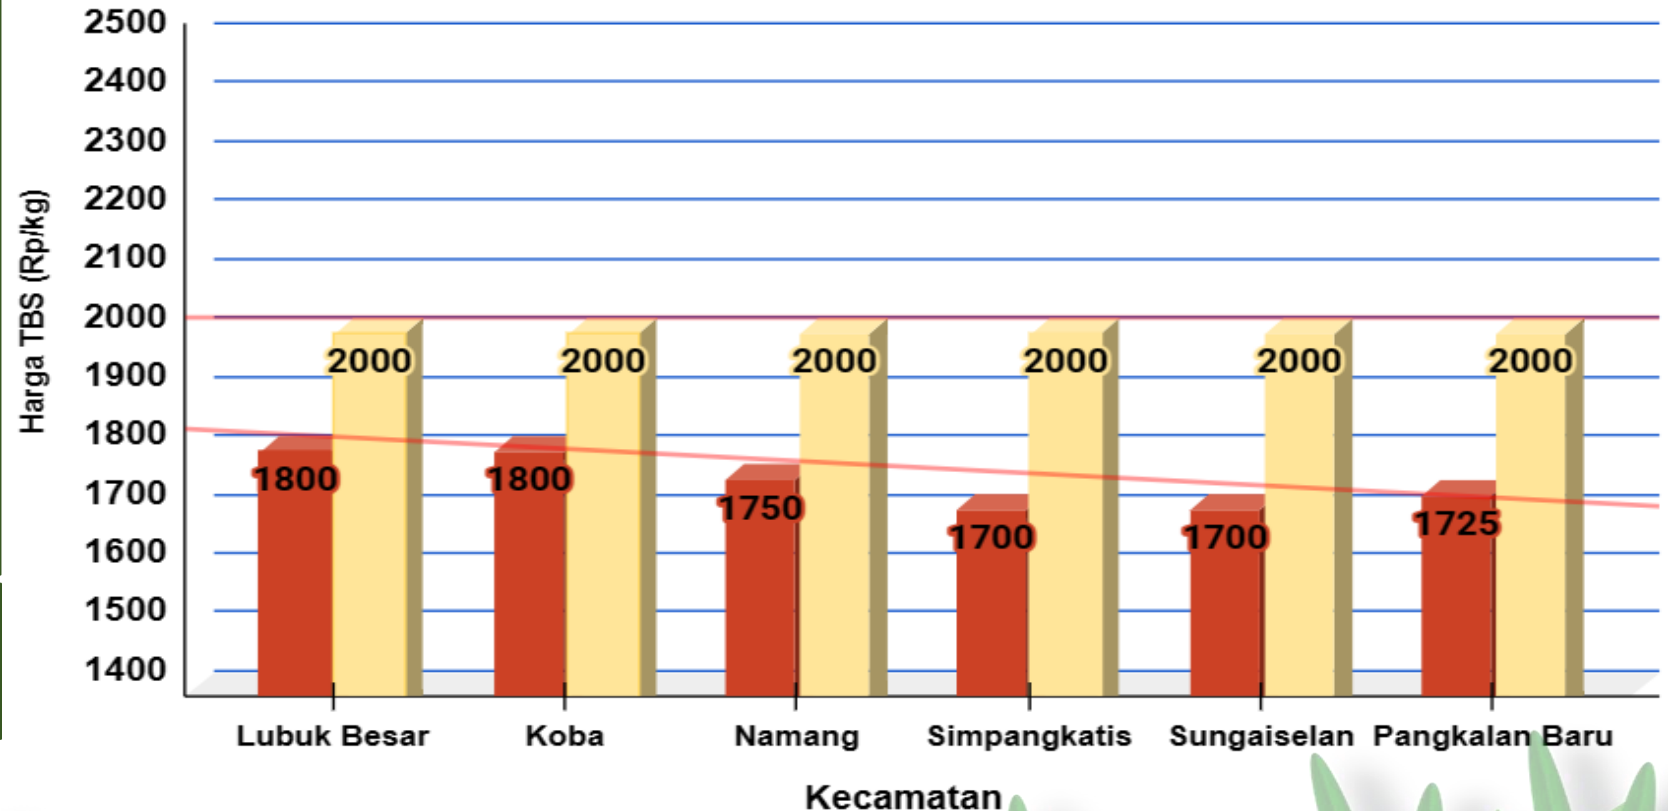

## Penetapan Harga TBS oleh Pemerintah:

- Berdasarkan Surat Edaran Menteri Pertanian (edaran Bulan Juli 2022) :  
Rp. 1.600 / kg
- Berdasarkan BA Penetapan Provinsi Periode November 2023:  
Rp. 2.041 / kg (Rerata)

Keterangan:

**Harga pada klasifikasi KUNING**

## Sumber:

- Petugas Informasi Pasar Kecamatan
- Pabrik Kelapa Sawit

■ Harga Tingkat Pekebun: 1.746 ■ Harga Pabrik: 2.000