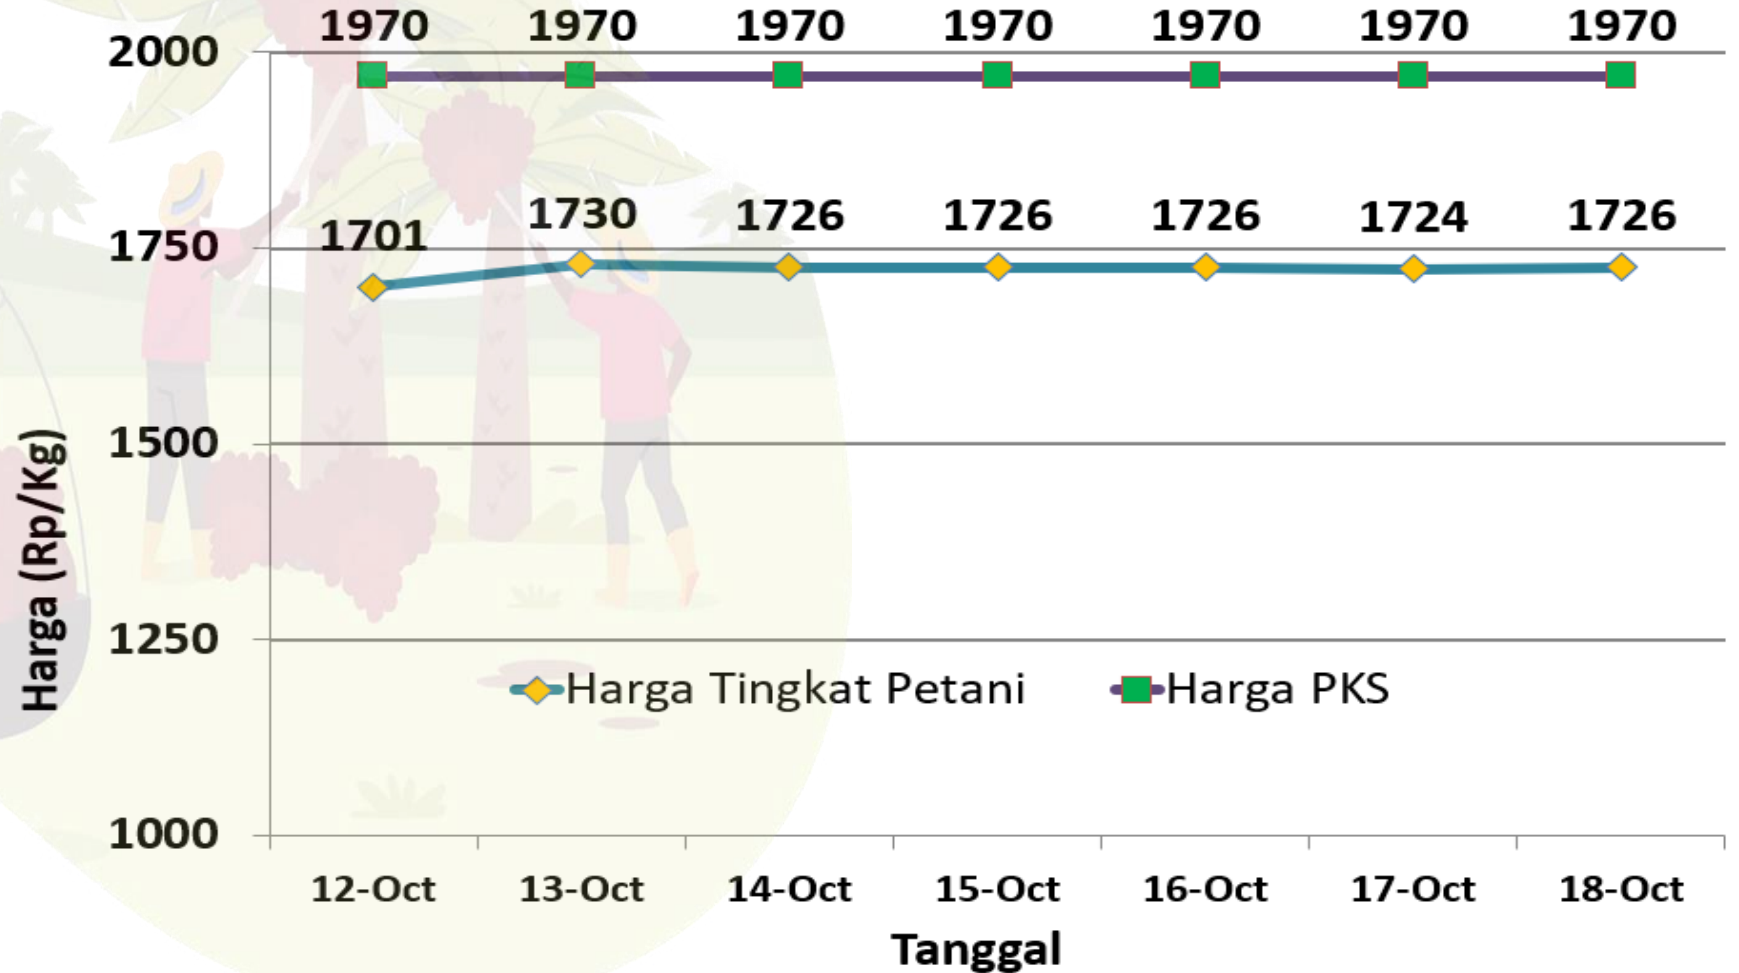

Selasa, 18 Oktober 2022

Penetapan Huga TBS oleh
Pemerintah:

- Berdasarkan Surat Edaran Menteri Pertanian (edaran Bulan Juli) :
  Rp. 1.600 / kg
- Berdasarkan BA Penetapan Provinsi Periode Oktober:
  Rp. 2.000 / kg (Rerata)

Keterangan:
harga masih di klasifikasi **KUNING**

Sumber:

- Petugas Informasi Pasar Kecamatan
- Pabrik Kelapa Sawit