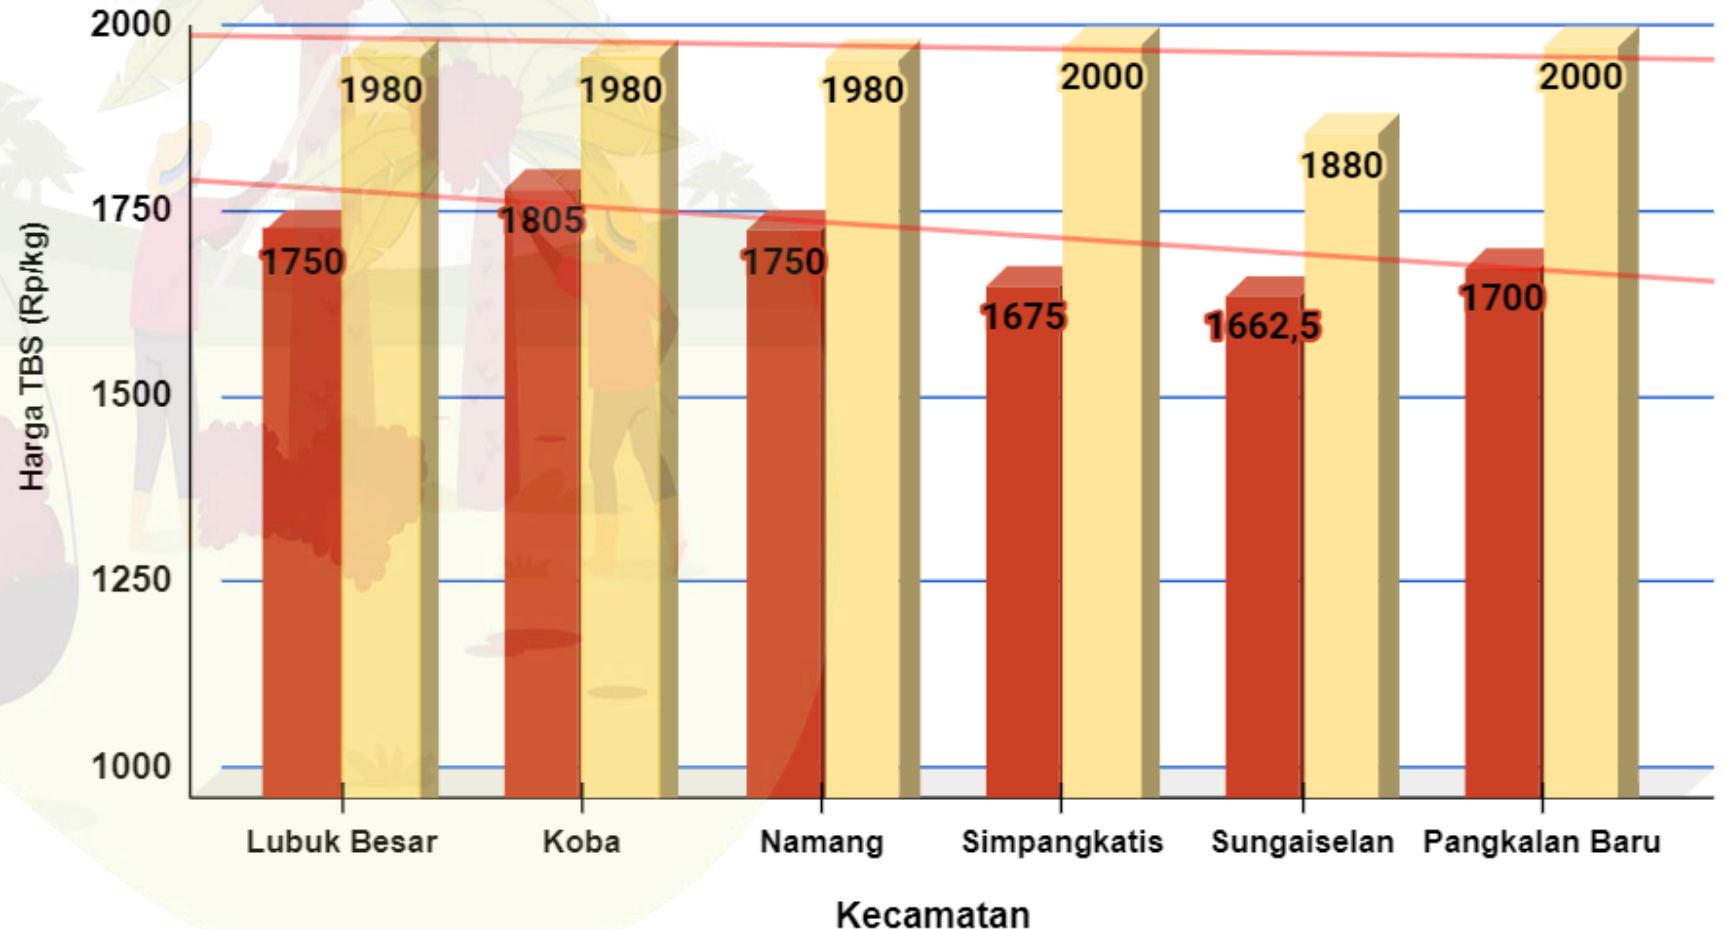

DINAS PERTANIAN KABUPATEN BANGKA TENGAH

UPDATE HARGA PEMBELIAN TBS
HARI / TANGGAL : SELASA / 18 OKTOBER 2022

No	PABRIK KELAPA SAWIT (PKS)	HARGA KEMARIN	HARGA HARI INI	NAIK/TURUN
1	PT BANGKA AGRO MANDIRI	Rp 2.000,-	Rp 2.000,-	Rp 0,-
2	PT PUTERA BANGKA TANI	Rp 1.980,-	Rp 1.980,-	Rp 0,-
3	PT MUTIARA HIJAU LESTARI	Rp 1.980,-	Rp 1.980,-	Rp 0,-
4	CV MUTIARA ALAM LESTARI	Rp 1.980,-	Rp 1.980,-	Rp 0,-
5	PT SWARNA NUSA SENTOSA	Rp 1.880,-	Rp 1.880,-	Rp 0,-

Sumber : Data PKS

HARGA TBS KELAPA SAWIT DI KABUPATEN BANGKA TENGAH

Selasa, 18 Oktober 2022

■ Harga Tingkat Pekebun: 1.724 ■ Harga Pabrik: 1.970

Penetapan Huga TBS oleh
Pemerintah:

- Berdasarkan Surat Edaran Menteri Pertanian (edaran Bulan Juli) :
Rp. 1.600 / kg
- Berdasarkan BA Penetapan Provinsi Periode Oktober:
Rp. 2.000 / kg (Rerata)

Keterangan:
harga masih di klasifikasi **KUNING**

Sumber:

- Petugas Informasi Pasar Kecamatan
- Pabrik Kelapa Sawit

HARGA TBS KELAPA SAWIT DI KABUPATEN BANGKA TENGAH

Selasa, 18 Oktober 2022

Penetapan Huga TBS oleh
Pemerintah: