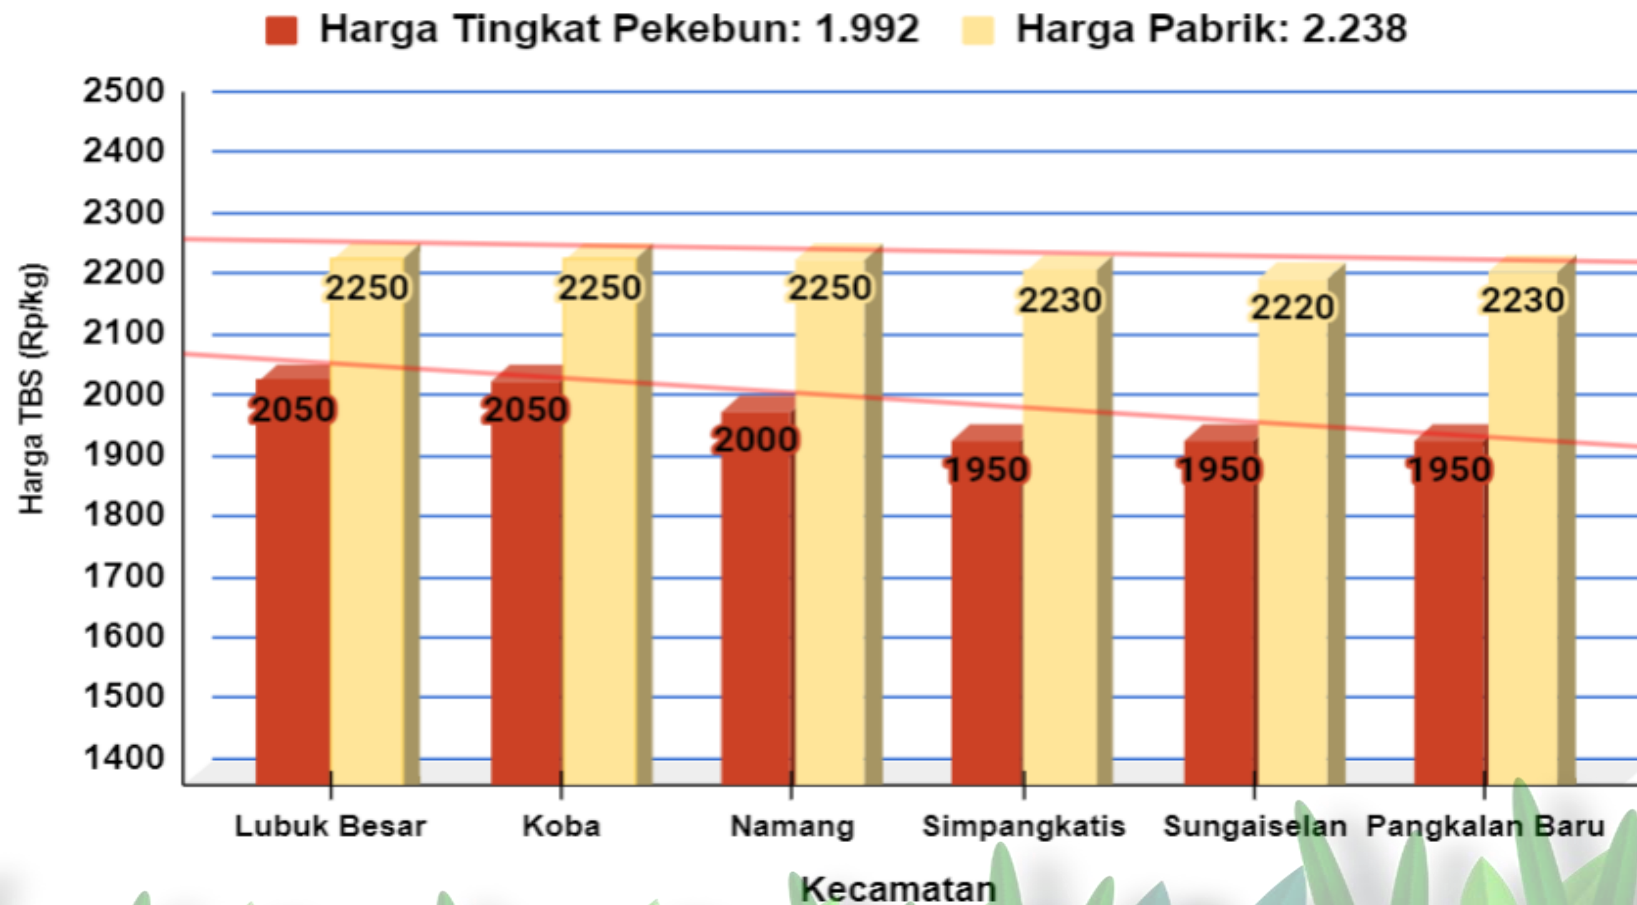

Sumber:

- Petugas Informasi Pasar Kecamatan
- Pabrik Kelapa Sawit