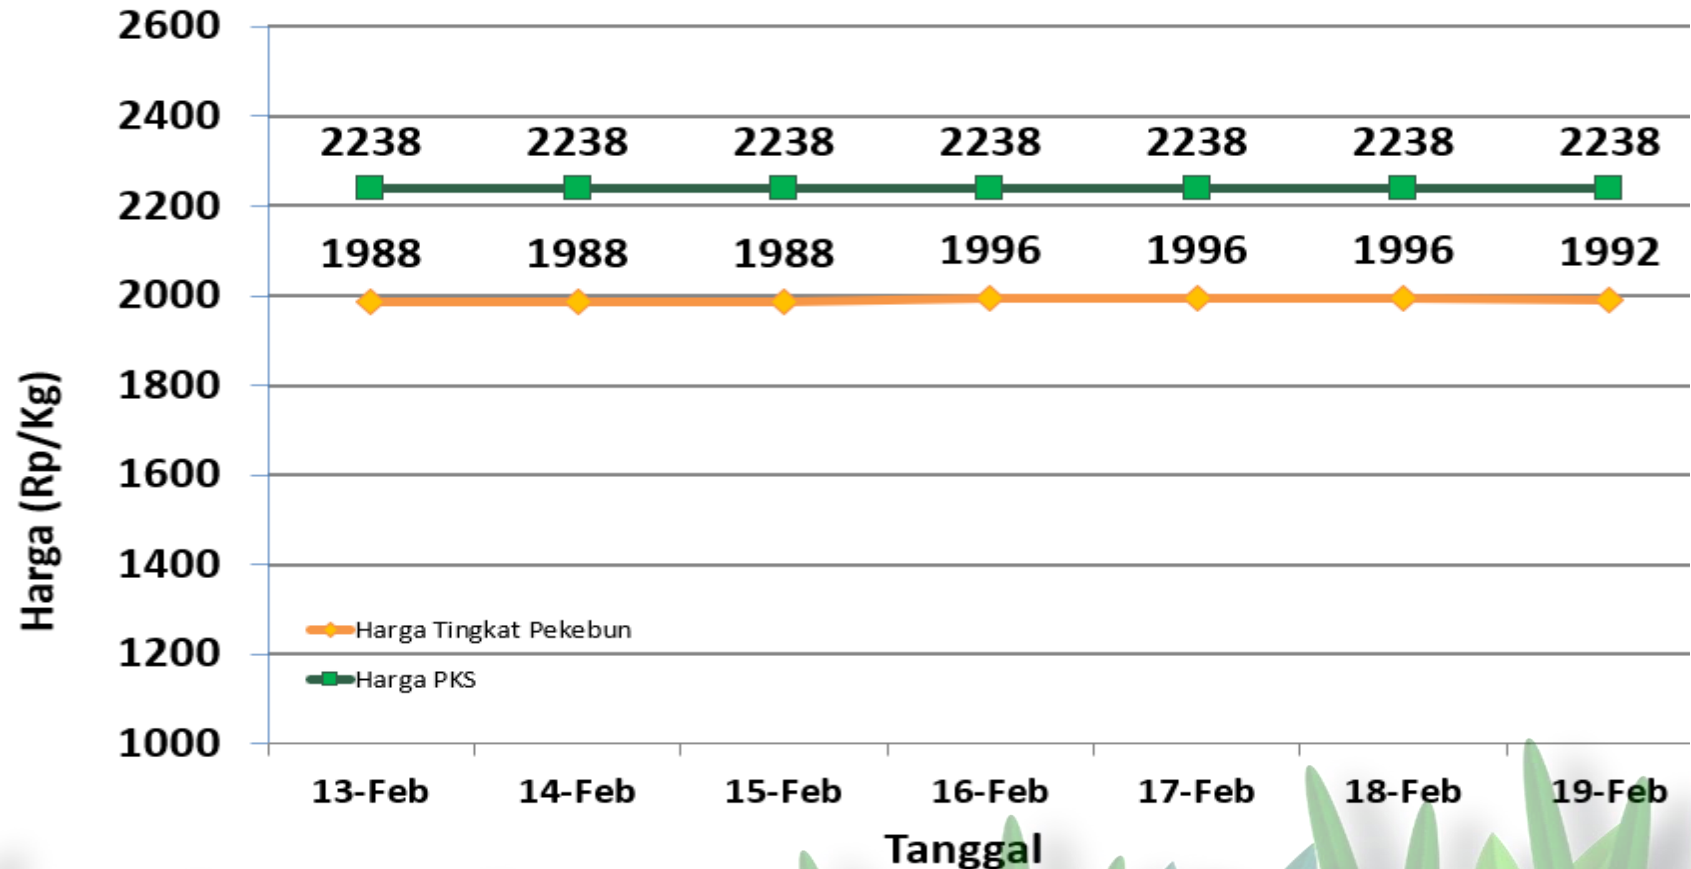

Sumber:

- Petugas Informasi Pasar Kecamatan
- Pabrik Kelapa Sawit