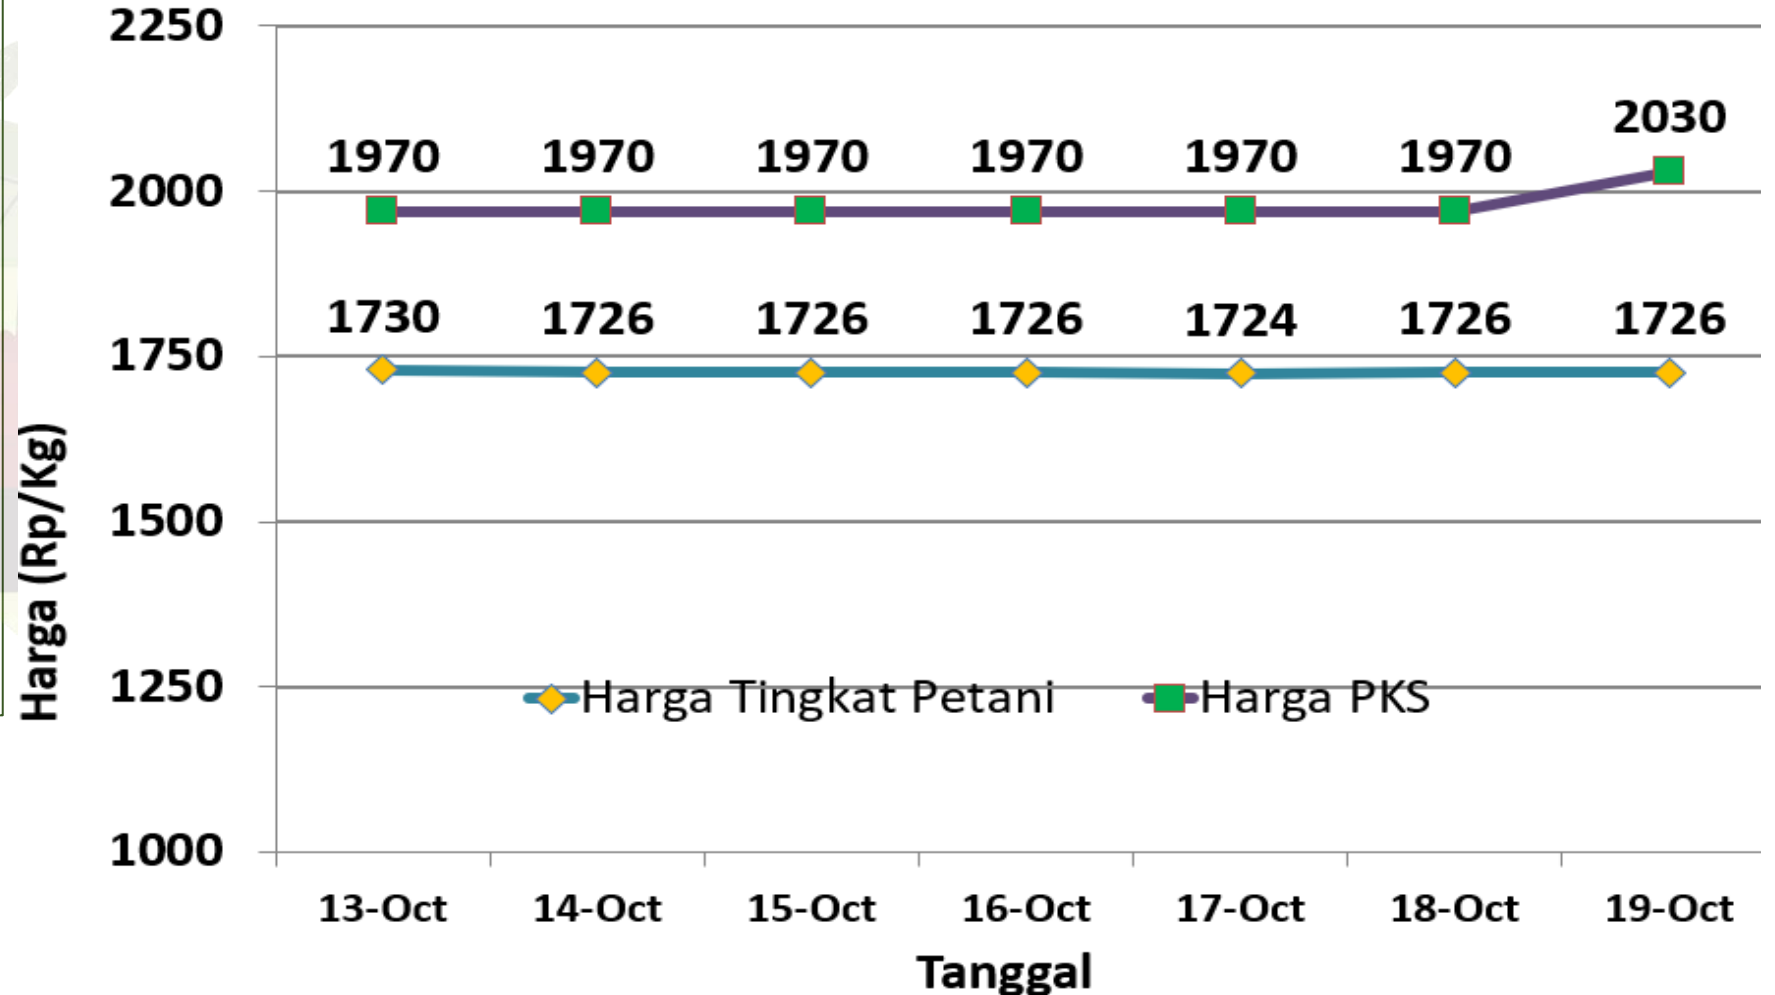

Rabu, 19 Oktober 2022

Penetapan Huga TBS oleh
Pemerintah:

- Berdasarkan Surat Edaran Menteri Pertanian (edaran Bulan Juli) :
  Rp. 1.600 / kg
- Berdasarkan BA Penetapan Provinsi Periode Oktober:
  Rp. 2.000 / kg (Rerata)

Keterangan:
Harga Pabrik Klasifikasi
HIJAU
Harga Petani klasifikasi
KUNING

Sumber:

- Petugas Informasi Pasar Kecamatan
- Pabrik Kelapa Sawit