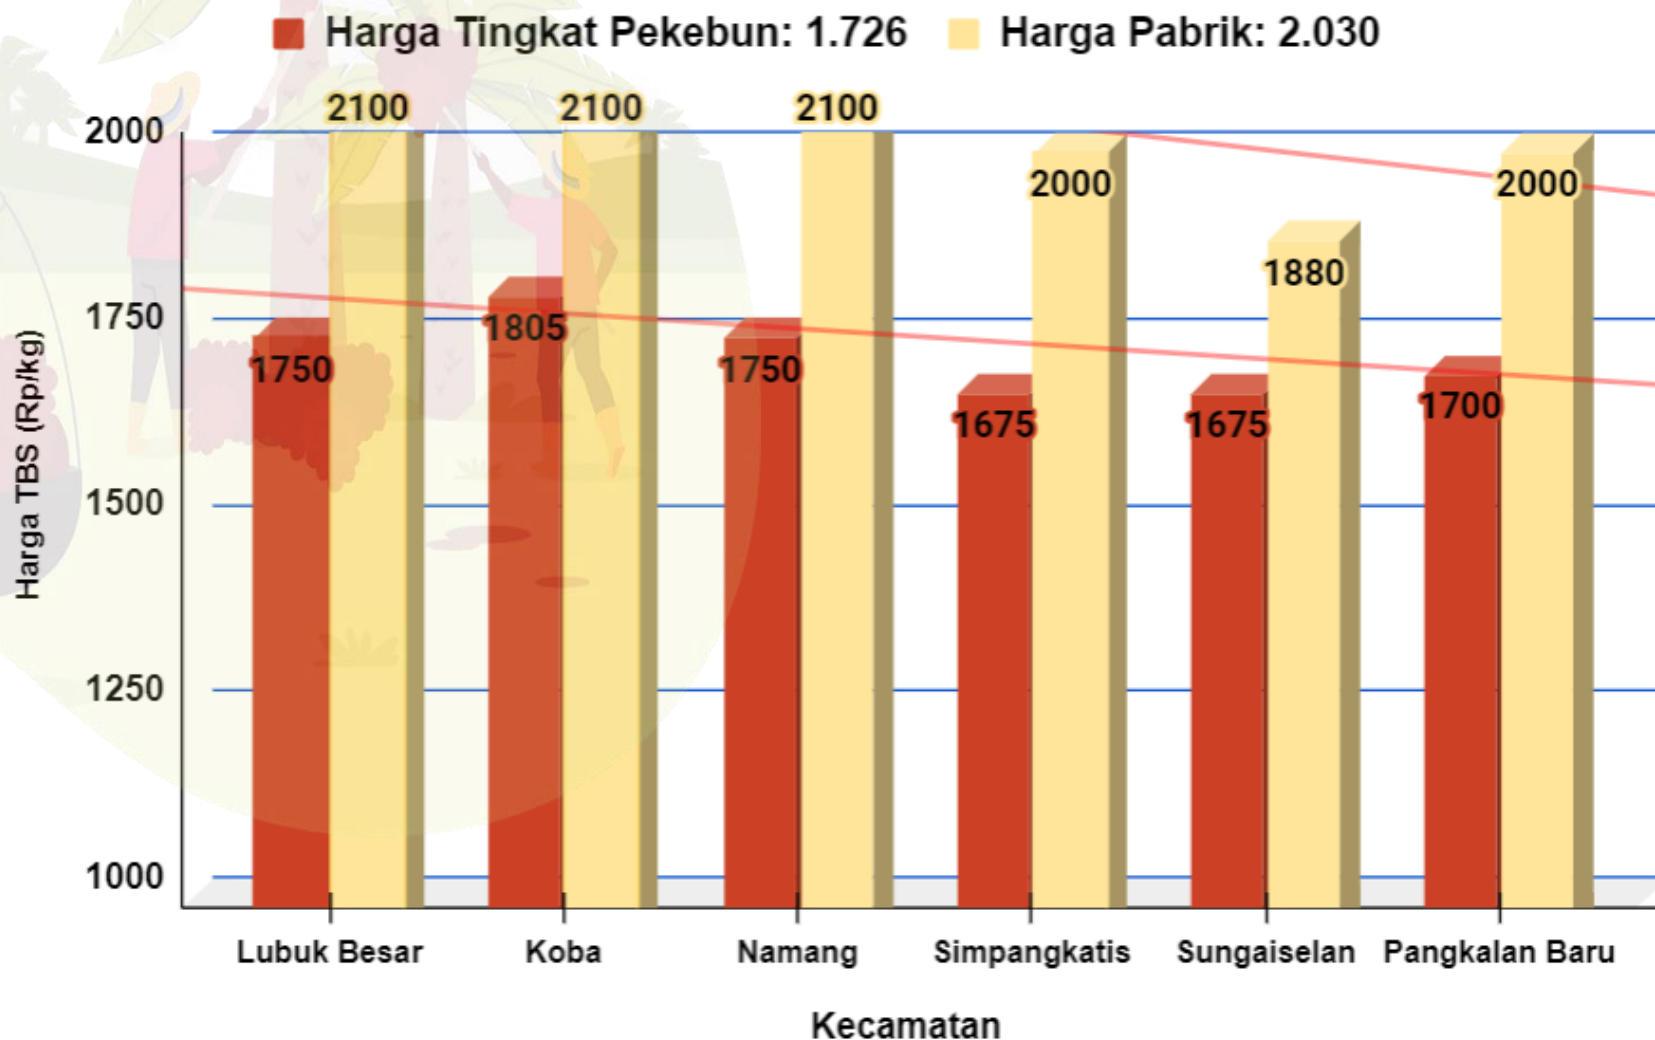

# DINAS PERTANIAN KABUPATEN BANGKA TENGAH

UPDATE HARGA PEMBELIAN TBS  
HARI / TANGGAL : RABU / 19 OKTOBER 2022

No	PABRIK KELAPA SAWIT (PKS)	HARGA KEMARIN	HARGA HARI INI	NAIK/TURUN
1	PT MUTIARA HIJAU LESTARI	Rp 1.980,-	Rp 2.100,-	Rp 120,-
2	CV MUTIARA ALAM LESTARI	Rp 1.980,-	Rp 2.100,-	Rp 120,-
3	PT PUTERA BANGKA TANI	Rp 1.980,-	Rp 2.100,-	Rp 120,-
4	PT BANGKA AGRO MANDIRI	Rp 2.000,-	Rp 2.000,-	Rp 0,-
5	PT SWARNA NUSA SENTOSA	Rp 1.880,-	Rp 1.880,-	Rp 0,-

# HARGA TBS KELAPA SAWIT DI KABUPATEN BANGKA TENGAH

Rabu, 19 Oktober 2022

Penetapan Huga TBS oleh  
Pemerintah:

- Berdasarkan Surat Edaran Menteri Pertanian (edaran Bulan Juli) :  
**Rp. 1.600 / kg**
- Berdasarkan BA Penetapan Provinsi Periode Oktober:  
**Rp. 2.000 / kg (Rerata)**

Keterangan:

Harga Pabrik Klasifikasi

**HIJAU**

Harga Petani klasifikasi

**KUNING**

Sumber:

- Petugas Informasi Pasar Kecamatan
- Pabrik Kelapa Sawit