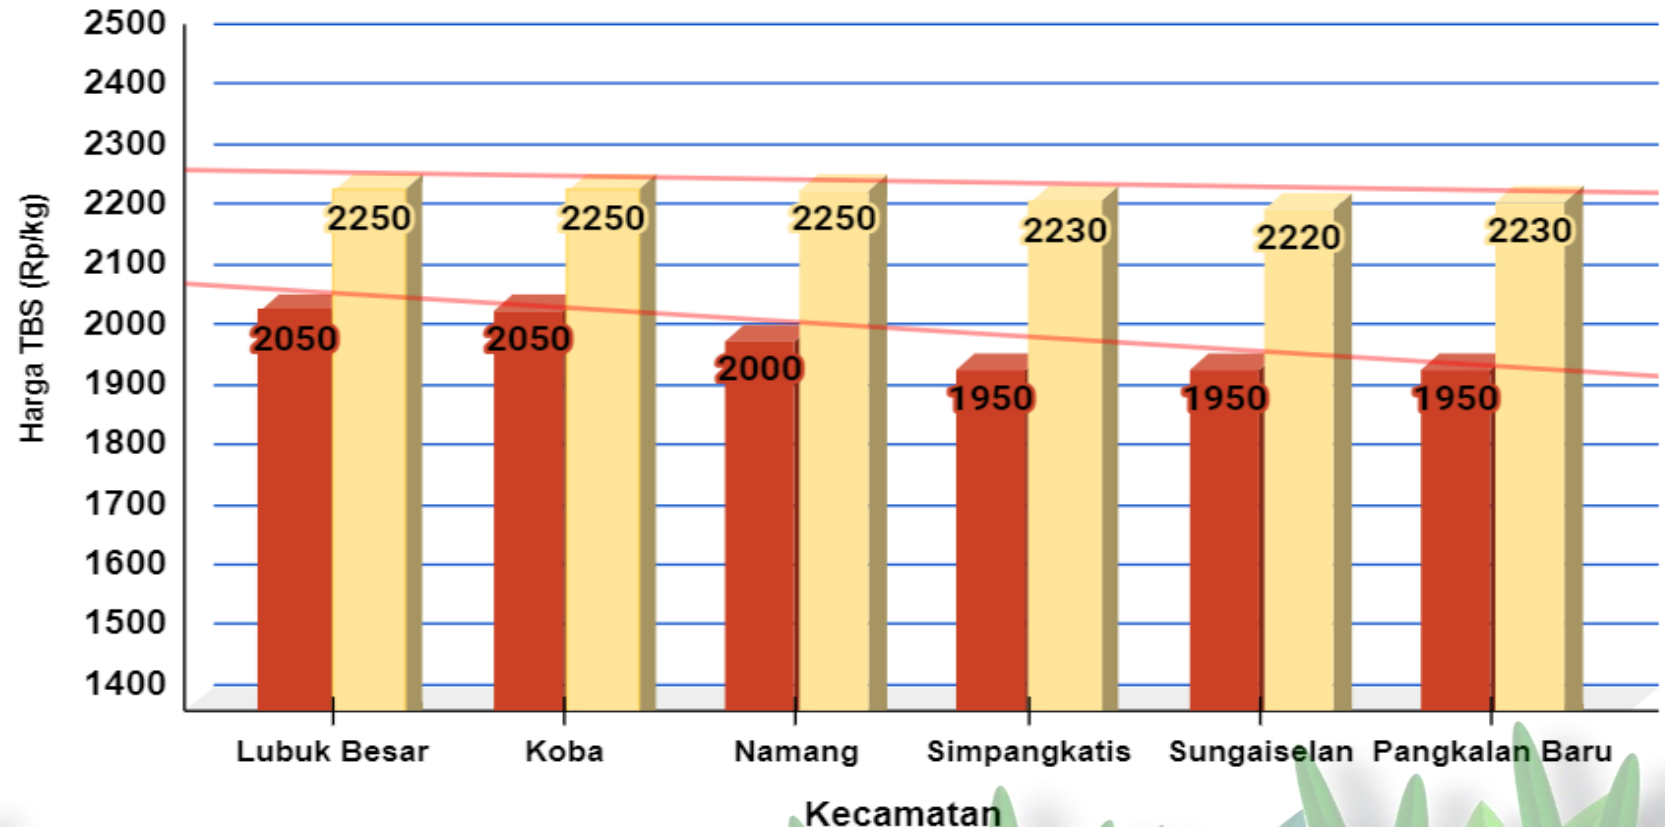

DINAS PERTANIAN DAN KETAHANAN PANGAN KABUPATEN BANGKA TENGAH

UPDATE HARGA PEMBELIAN TBS
HARI / TANGGAL : SELASA / 20 FEBRUARI 2024

No	PABRIK KELAPA SAWIT (PKS)	HARGA KEMARIN	HARGA HARI INI	NAIK/TURUN
1	PT PUTERA BANGKA TANI	Rp 2.250,-	Rp 2.250,-	Rp 0,-
2	PT MUTIARA HIJAU LESTARI	Rp 2.250,-	Rp 2.250,-	Rp 0,-
3	CV MUTIARA ALAM LESTARI	Rp 2.250,-	Rp 2.250,-	Rp 0,-
4	PT BANGKA AGRO MANDIRI	Rp 2.230,-	Rp 2.230,-	Rp 0,-
5	PT SWARNA NUSA SENTOSA	Rp 2.220,-	Rp 2.220,-	Rp 0,-

Sumber : Data PKS

HARGA TBS KELAPA SAWIT DI KABUPATEN BANGKA TENGAH

Selasa, 20 Februari 2024

Penetapan Huga TBS oleh Pemerintah:

- Berdasarkan Surat Edaran Menteri Pertanian (edaran Bulan Juli 2022) :
Rp. 1.600 / kg
- Berdasarkan BA Penetapan Provinsi Periode 01 s.d 15 Februari 2024:
Rp. 2.275 / kg (Rerata)

Keterangan:

Harga pada Pabrik klasifikasi HIJAU
Harga pada Pekebun klasifikasi KUNING

Sumber:

- Petugas Informasi Pasar Kecamatan
- Pabrik Kelapa Sawit

■ Harga Tingkat Pekebun: 1.992 ■ Harga Pabrik: 2.238

HARGA TBS KELAPA SAWIT DI KABUPATEN BANGKA TENGAH

Selasa, 20 Februari 2024

Penetapan Harga TBS oleh Pemerintah:

- Berdasarkan Surat Edaran Menteri Pertanian (edaran Bulan Juli 2022) :
Rp. 1.600 / kg
- Berdasarkan BA Penetapan Provinsi Periode 01 s.d 15 Februari 2024:
Rp. 2.275 / kg (Rerata)