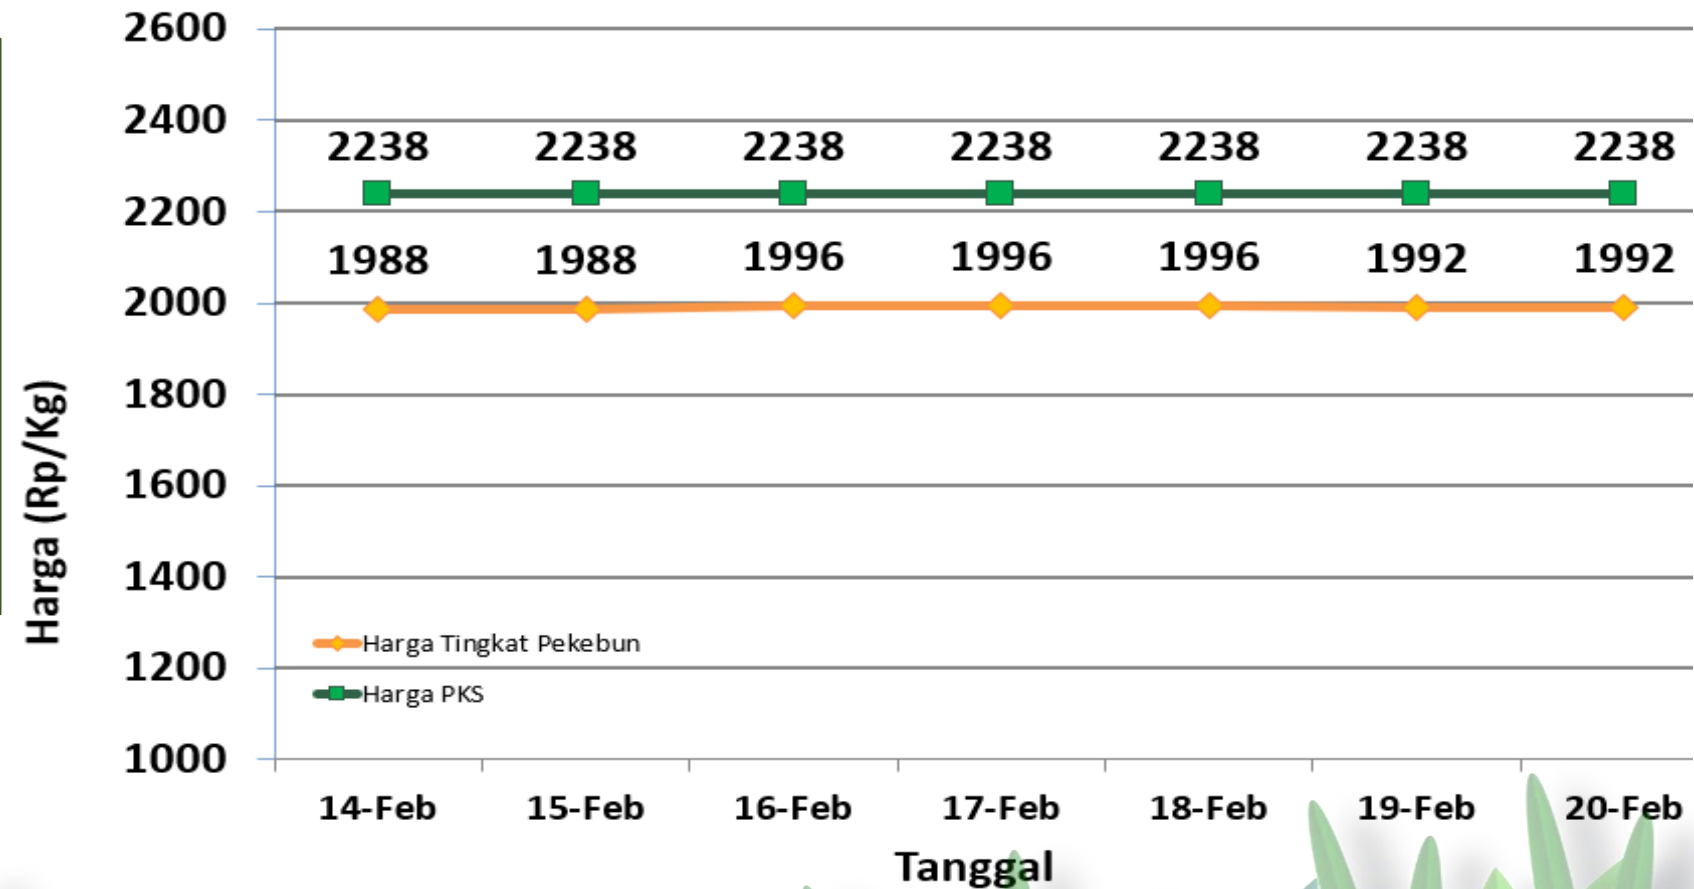

Sumber:

- Petugas Informasi Pasar Kecamatan
- Pabrik Kelapa Sawit