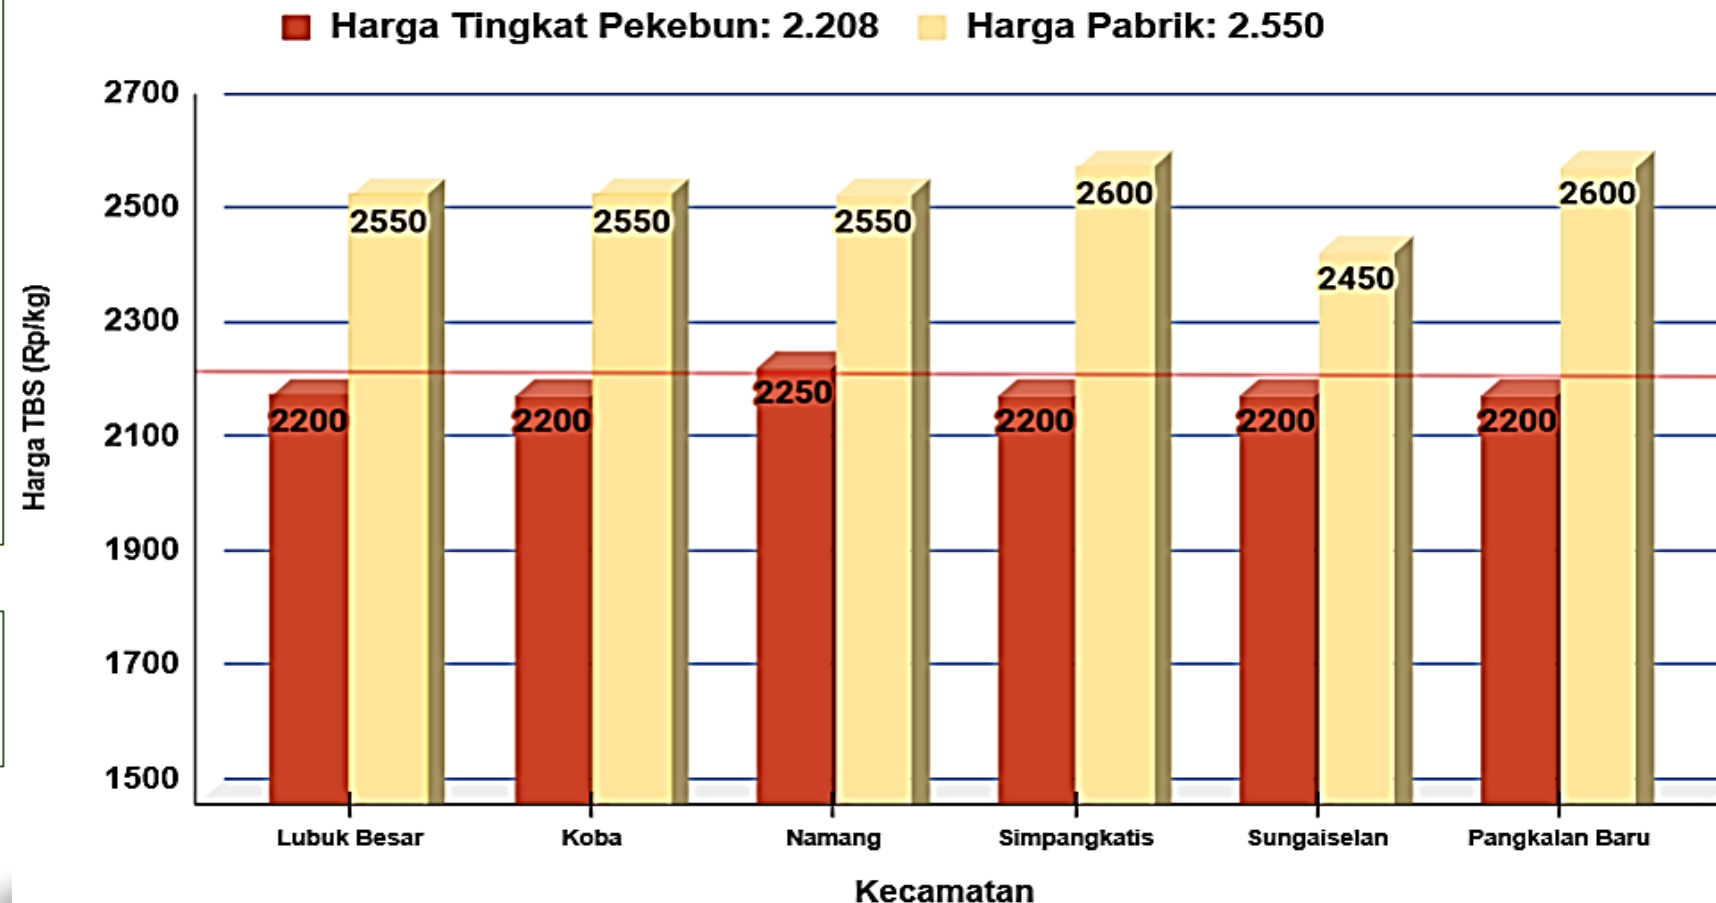

Sumber:

- Petugas Informasi Pasar Kecamatan
- Pabrik Kelapa Sawit