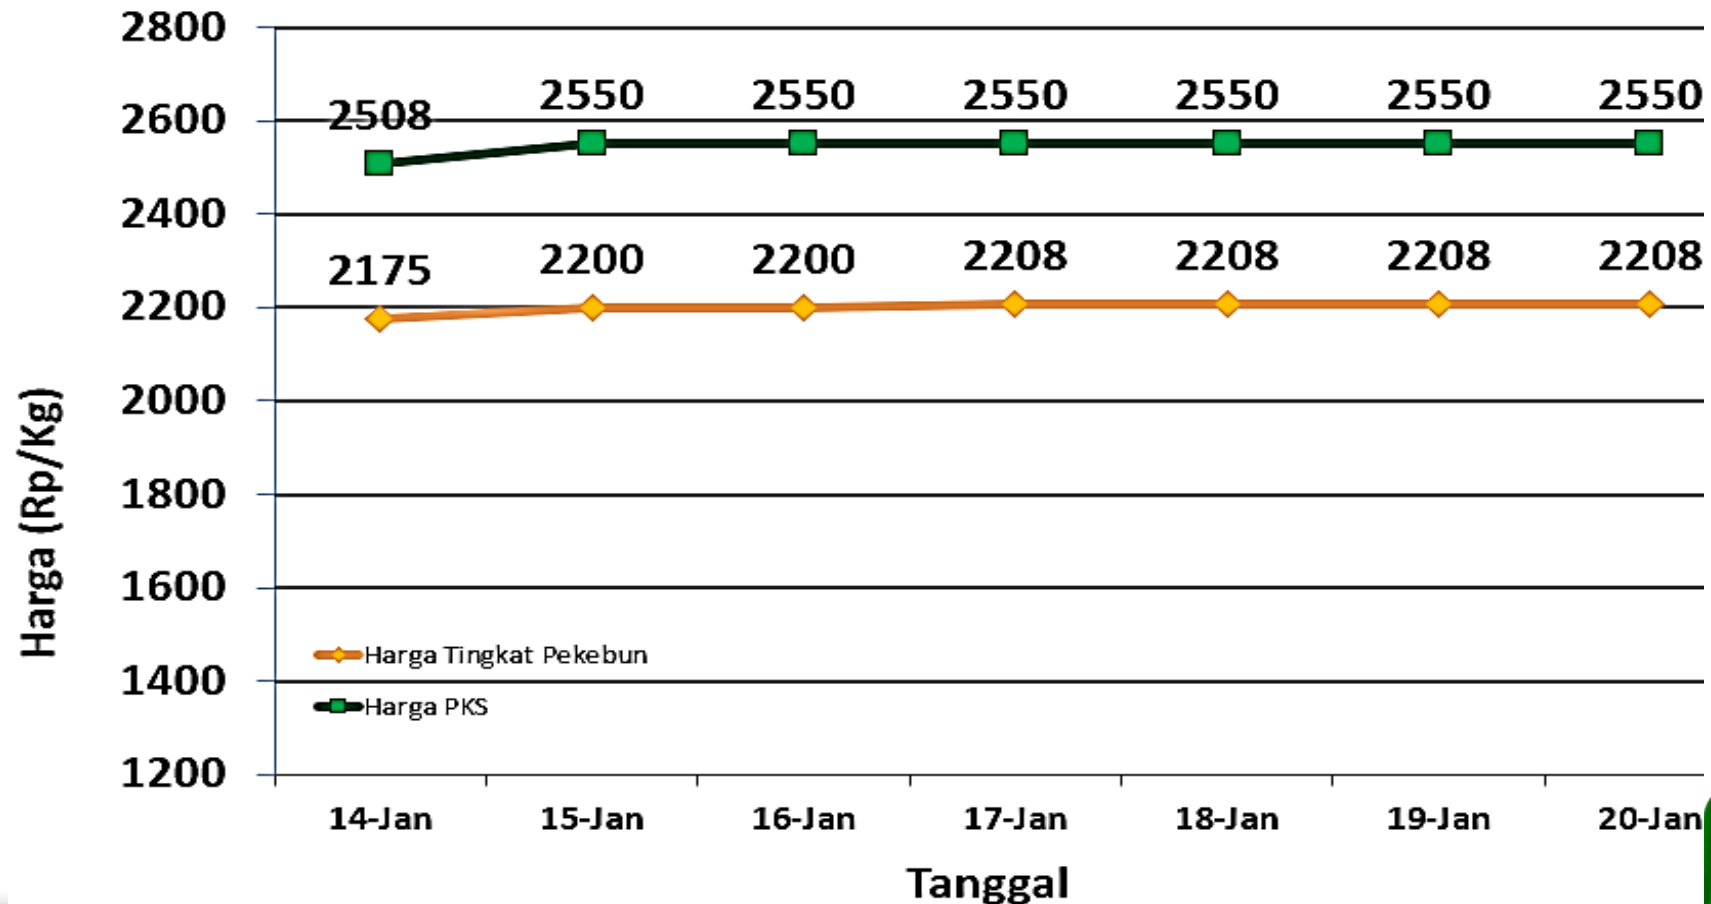

Sumber:

- Petugas Informasi Pasar Kecamatan
- Pabrik Kelapa Sawit