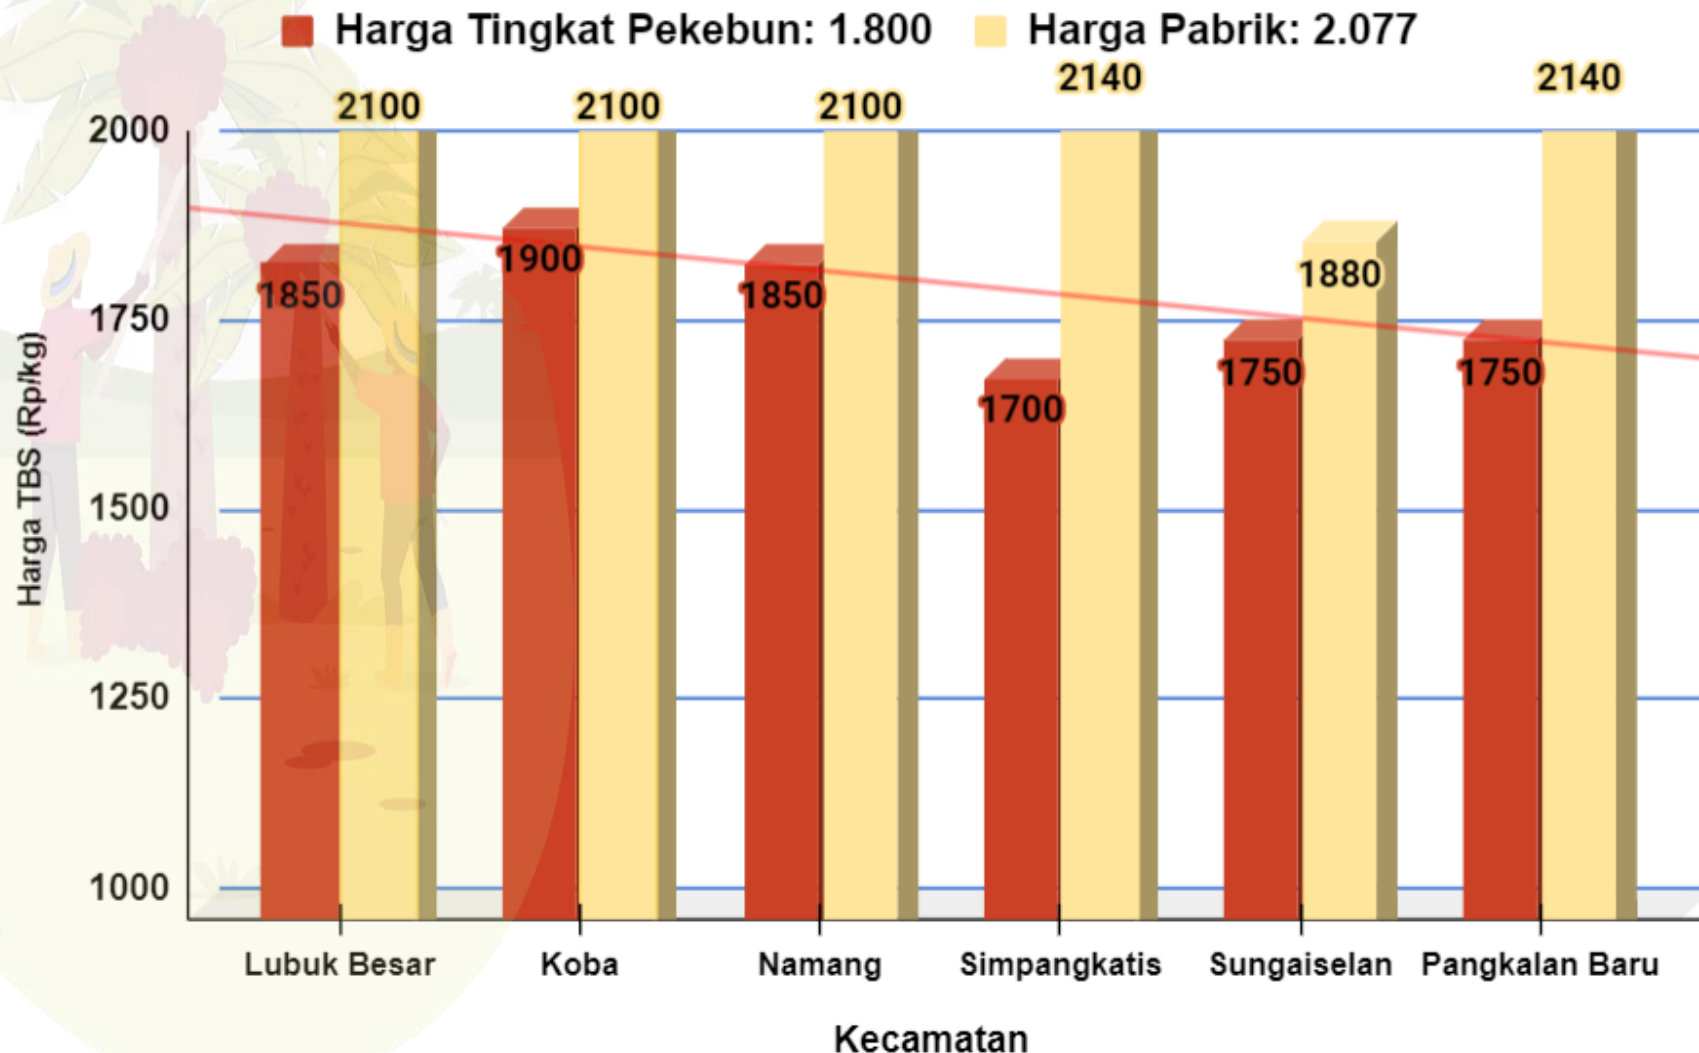

DINAS PERTANIAN KABUPATEN BANGKA TENGAH

UPDATE HARGA PEMBELIAN TBS
HARI / TANGGAL : KAMIS / 20 OKTOBER 2022

No	PABRIK KELAPA SAWIT (PKS)	HARGA KEMARIN	HARGA HARI INI	NAIK/TURUN
1	PT BANGKA AGRO MANDIRI	Rp 2.000,-	Rp 2.140,-	Rp 140,-
2	PT PUTERA BANGKA TANI	Rp 2.100,-	Rp 2.100,-	Rp 0,-
3	PT MUTIARA HIJAU LESTARI	Rp 2.100,-	Rp 2.100,-	Rp 0,-
4	CV MUTIARA ALAM LESTARI	Rp 2.100,-	Rp 2.100,-	Rp 0,-
5	PT SWARNA NUSA SENTOSA	Rp 1.880,-	Rp 1.880,-	Rp 0,-

Sumber : Data PKS

HARGA TBS KELAPA SAWIT DI KABUPATEN BANGKA TENGAH

Kamis, 20 Oktober 2022

Penetapan Huga TBS oleh
Pemerintah:

- Berdasarkan Surat Edaran Menteri
Pertanian (edaran Bulan Juli) :
Rp. 1.600 / kg
- Berdasarkan BA Penetapan
Provinsi Periode Oktober:
Rp. 2.000 / kg (Rerata)

Keterangan:
Harga Pabrik Klasifikasi
HIJAU
Petani masih di klasifikasi
KUNING

Sumber:

- Petugas Informasi Pasar Kecamatan
- Pabrik Kelapa Sawit

HARGA TBS KELAPA SAWIT DI KABUPATEN BANGKA TENGAH

Kamis, 20 Oktober 2022