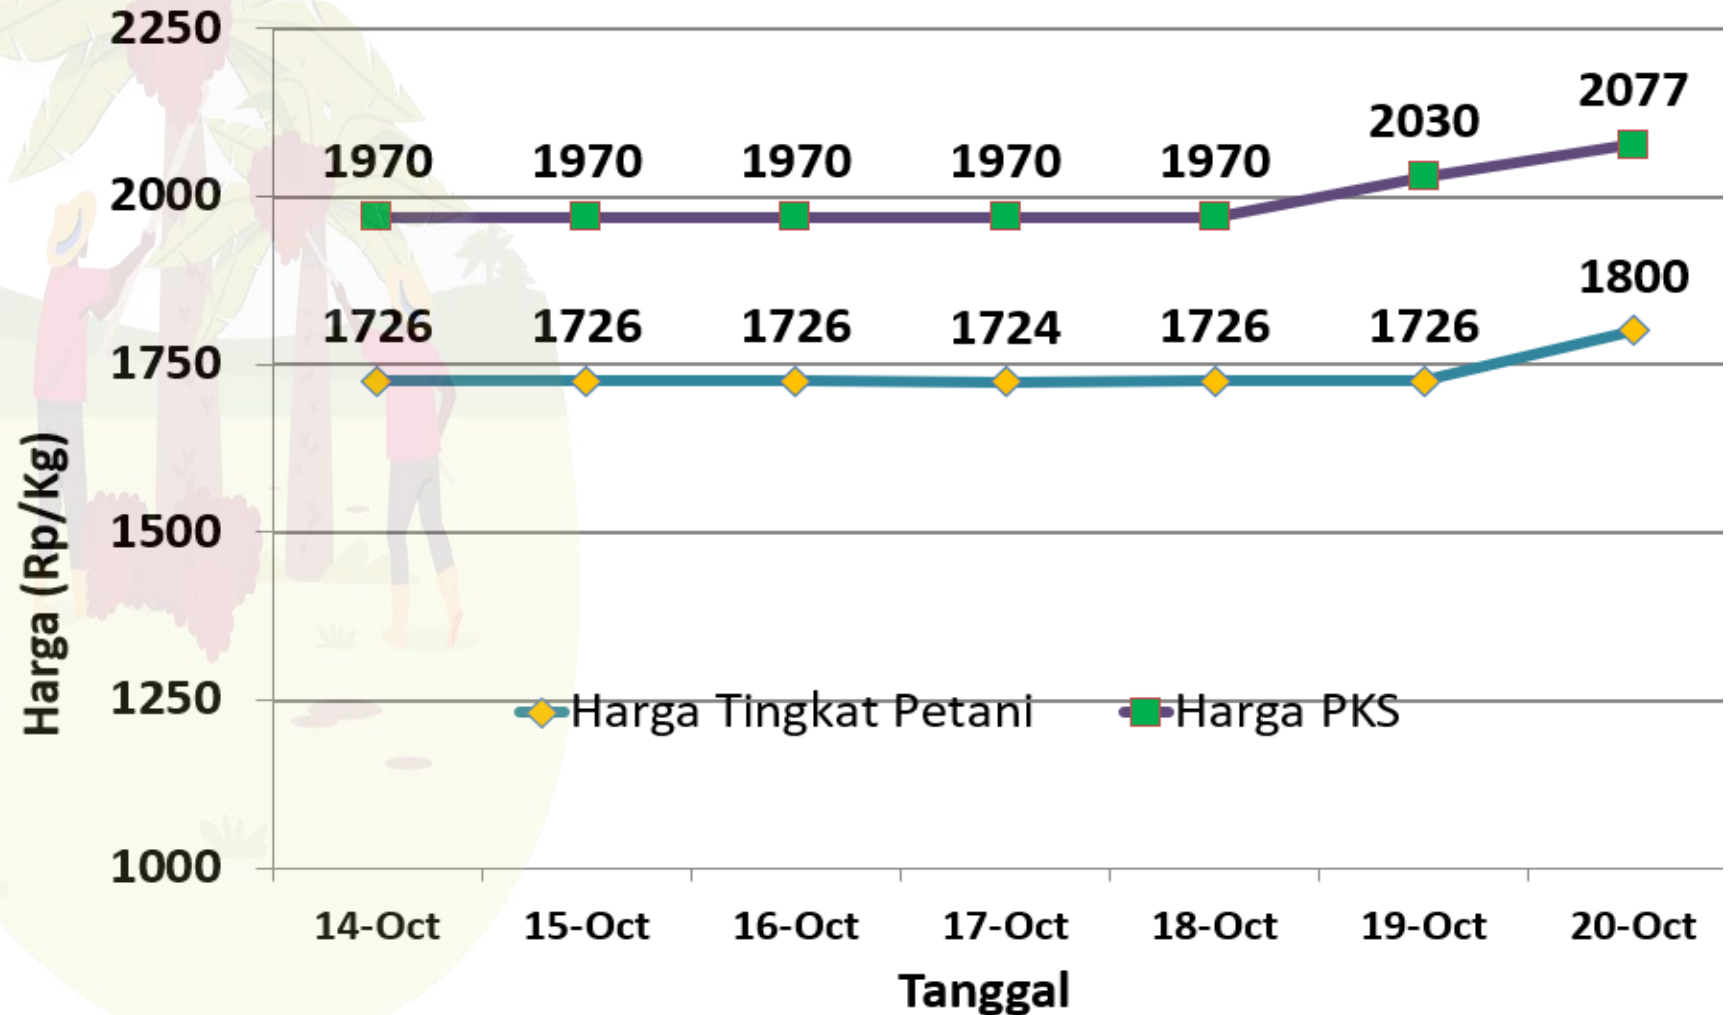

Kamis, 20 Oktober 2022

Penetapan Hoga TBS oleh
Pemerintah:

- Berdasarkan Surat Edaran Menteri Pertanian (edaran Bulan Juli) :
  Rp. 1.600 / kg
- Berdasarkan BA Penetapan Provinsi Periode Oktober:
  Rp. 2.000 / kg (Rerata)

Keterangan:
Harga Pabrik Klasifikasi
HIJAU
Petani masih di klasifikasi
KUNING

Sumber:

- Petugas Informasi Pasar Kecamatan
- Pabrik Kelapa Sawit