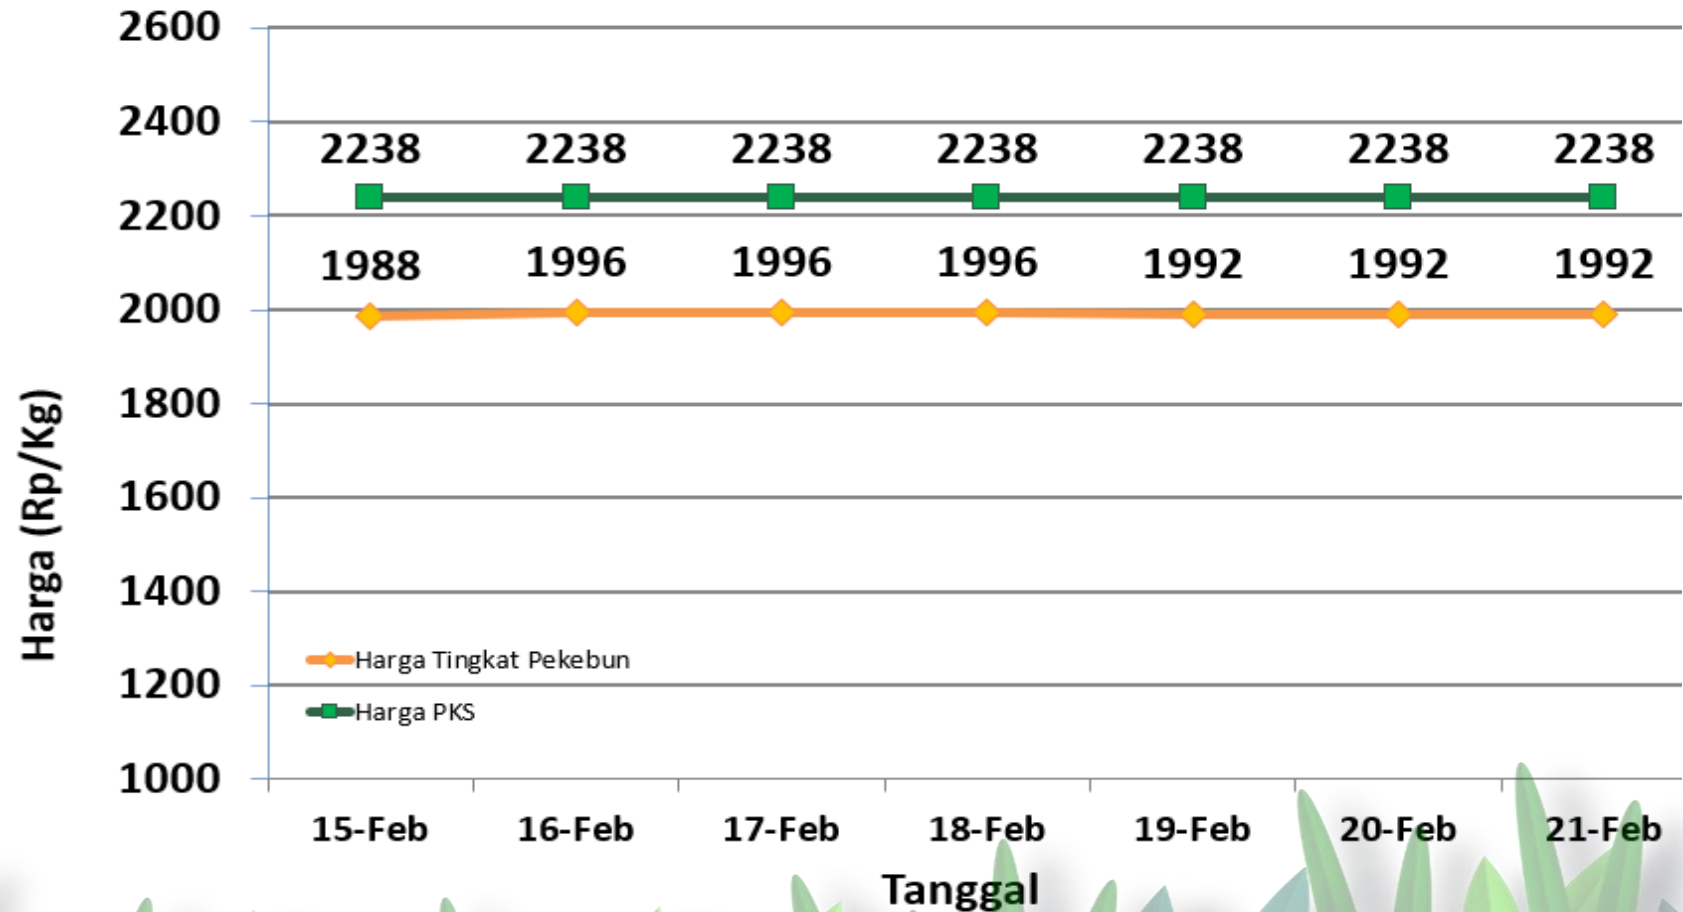

DINAS PERTANIAN DAN KETAHANAN PANGAN KABUPATEN BANGKA TENGAH

UPDATE HARGA PEMBELIAN TBS
HARI / TANGGAL : RABU / 21 FEBRUARI 2024

No	PABRIK KELAPA SAWIT (PKS)	HARGA KEMARIN	HARGA HARI INI	NAIK/TURUN
1	PT PUTERA BANGKA TANI	Rp 2.250,-	Rp 2.250,-	Rp 0,-
2	PT MUTIARA HIJAU LESTARI	Rp 2.250,-	Rp 2.250,-	Rp 0,-
3	CV MUTIARA ALAM LESTARI	Rp 2.250,-	Rp 2.250,-	Rp 0,-
4	PT BANGKA AGRO MANDIRI	Rp 2.230,-	Rp 2.230,-	Rp 0,-
5	PT SWARNA NUSA SENTOSA	Rp 2.220,-	Rp 2.220,-	Rp 0,-

Keterangan:

Harga pada Pabrik klasifikasi **HIJAU**
Harga pada Pekebun klasifikasi **KUNING**

Sumber:

- Petugas Informasi Pasar Kecamatan
- Pabrik Kelapa Sawit

■ Harga Tingkat Pekebun: 1.992 ■ Harga Pabrik: 2.238

HARGA TBS KELAPA SAWIT DI KABUPATEN BANGKA TENGAH

Rabu, 21 Februari 2024

Penetapan Harga TBS oleh Pemerintah:

- Berdasarkan Surat Edaran Menteri Pertanian (edaran Bulan Juli 2022) :
Rp. 1.600 / kg
- Berdasarkan BA Penetapan Provinsi Periode 16 s.d 29 Februari 2024:
Rp. 2.276 / kg (Rerata)

Keterangan:

Harga pada Pabrik klasifikasi HIJAU
Harga pada Pekebun klasifikasi KUNING

Sumber:

- Petugas Informasi Pasar Kecamatan
- Pabrik Kelapa Sawit

HARGA TBS KELAPA SAWIT TINGKAT PEKEBUN DI KABUPATEN BANGKA TENGAH