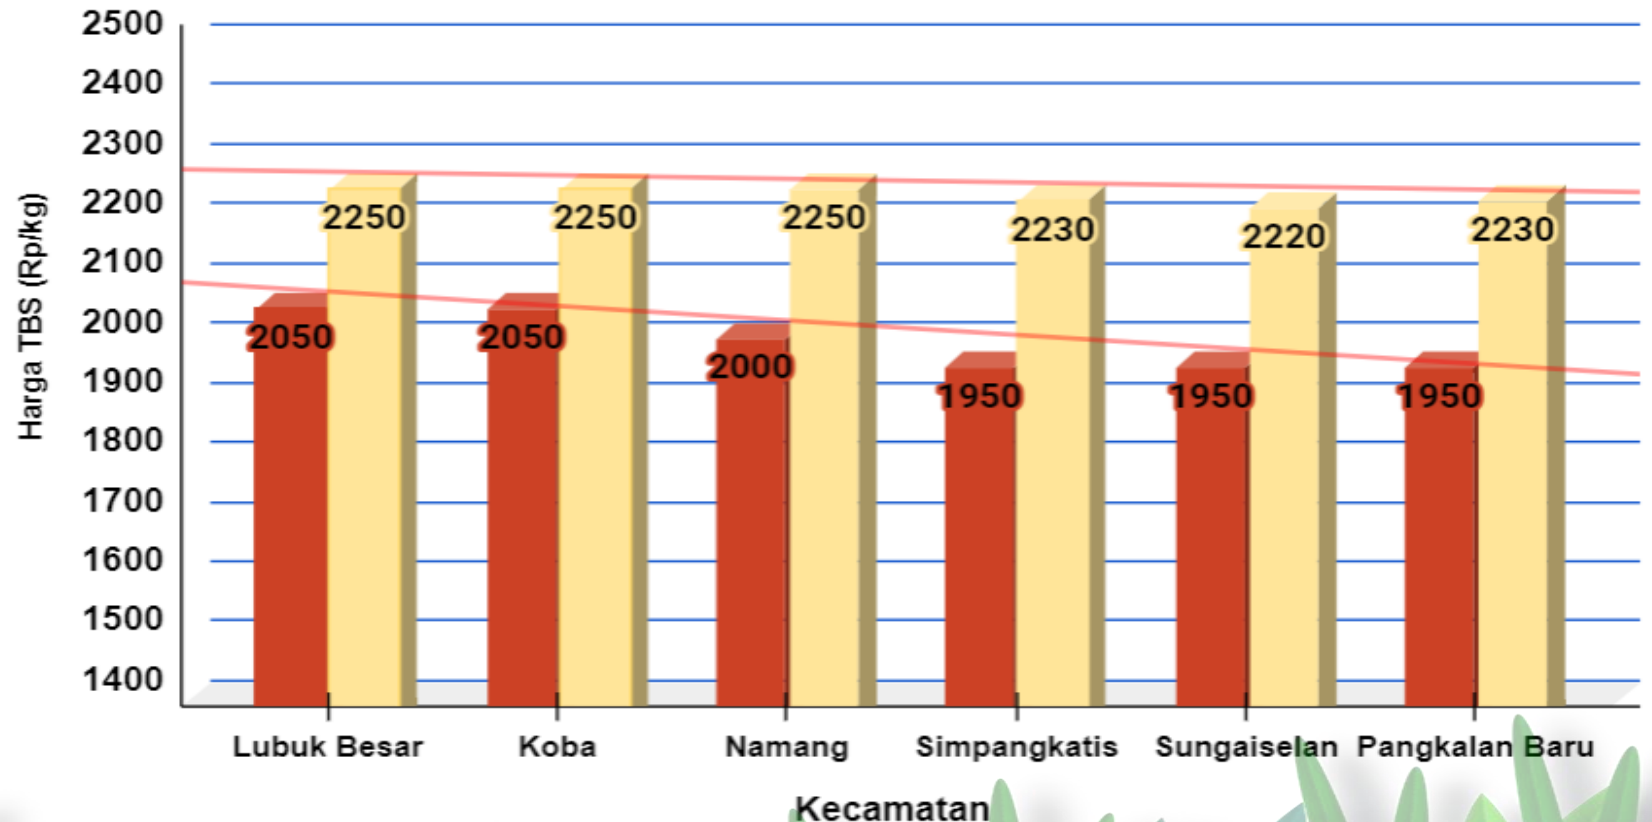

DINAS PERTANIAN DAN KETAHANAN PANGAN KABUPATEN BANGKA TENGAH

UPDATE HARGA PEMBELIAN TBS
HARI / TANGGAL : RABU / 21 FEBRUARI 2024

No	PABRIK KELAPA SAWIT (PKS)	HARGA KEMARIN	HARGA HARI INI	NAIK/TURUN
1	PT PUTERA BANGKA TANI	Rp 2.250,-	Rp 2.250,-	Rp 0,-
2	PT MUTIARA HIJAU LESTARI	Rp 2.250,-	Rp 2.250,-	Rp 0,-
3	CV MUTIARA ALAM LESTARI	Rp 2.250,-	Rp 2.250,-	Rp 0,-
4	PT BANGKA AGRO MANDIRI	Rp 2.230,-	Rp 2.230,-	Rp 0,-
5	PT SWARNA NUSA SENTOSA	Rp 2.220,-	Rp 2.220,-	Rp 0,-

Sumber : Data PKS

HARGA TBS KELAPA SAWIT DI KABUPATEN BANGKA TENGAH

Rabu, 21 Februari 2024

Penetapan Huga TBS oleh Pemerintah:

- Berdasarkan Surat Edaran Menteri Pertanian (edaran Bulan Juli 2022) :
Rp. 1.600 / kg
- Berdasarkan BA Penetapan Provinsi Periode 16 s.d 29 Februari 2024:
Rp. 2.276 / kg (Rerata)

Keterangan:

Harga pada Pabrik klasifikasi **HIJAU**
Harga pada Pekebun klasifikasi **KUNING**

Sumber:

- Petugas Informasi Pasar Kecamatan
- Pabrik Kelapa Sawit

■ Harga Tingkat Pekebun: 1.992 ■ Harga Pabrik: 2.238

HARGA TBS KELAPA SAWIT DI KABUPATEN BANGKA TENGAH

Rabu, 21 Februari 2024

Penetapan Harga TBS oleh Pemerintah:

- Berdasarkan Surat Edaran Menteri Pertanian (edaran Bulan Juli 2022) :
Rp. 1.600 / kg
- Berdasarkan BA Penetapan Provinsi Periode 16 s.d 29 Februari 2024:
Rp. 2.276 / kg (Rerata)