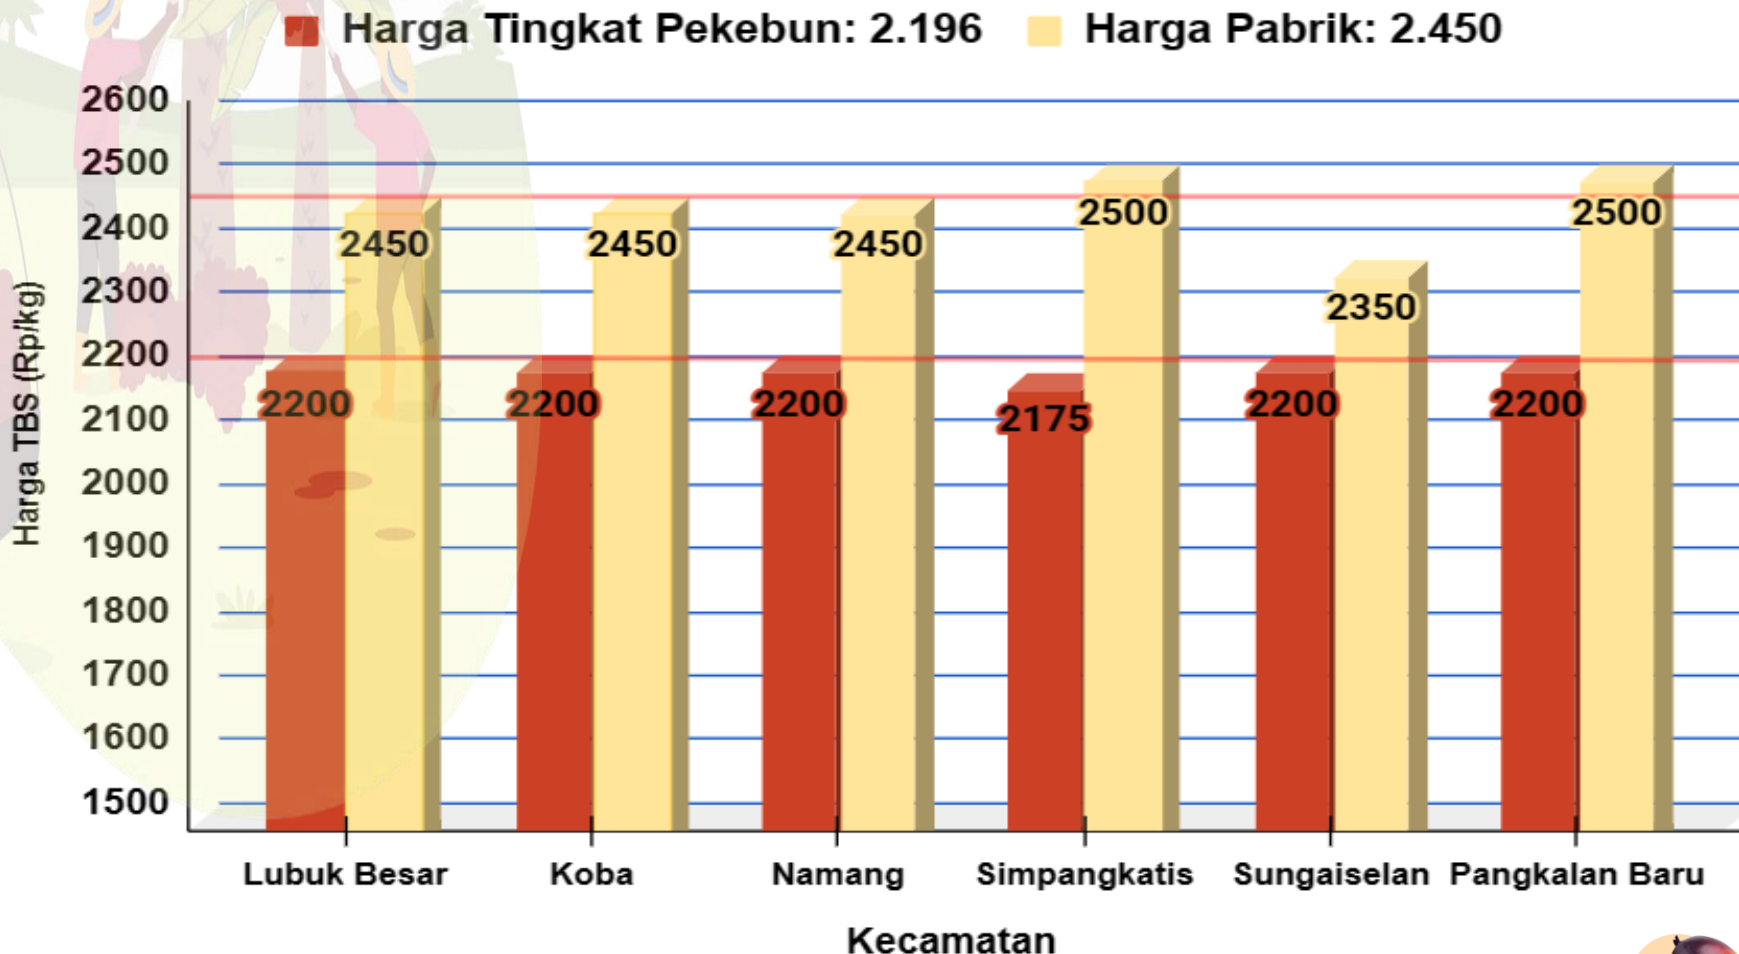

DINAS PERTANIAN DAN KETAHANAN PANGAN KABUPATEN BANGKA TENGAH

UPDATE HARGA PEMBELIAN TBS
HARI / TANGGAL : SELASA / 21 MARET 2023

| No | PABRIK KELAPA SAWIT (PKS) | HARGA KEMARIN | HARGA HARI INI | NAIK/TURUN |
|----|---------------------------|---------------|----------------|------------|
| 1 | PT BANGKA AGRO MANDIRI | Rp 2.500,- | Rp 2.500,- | Rp 0,- |
| 2 | PT MUTIARA HIJAU LESTARI | Rp 2.450,- | Rp 2.450,- | Rp 0,- |
| 3 | CV MUTIARA ALAM LESTARI | Rp 2.450,- | Rp 2.450,- | Rp 0,- |
| 4 | PT PUTERA BANGKA TANI | Rp 2.450,- | Rp 2.450,- | Rp 0,- |
| 5 | PT SWARNA NUSA SENTOSA | Rp 2.350,- | Rp 2.350,- | Rp 0,- |

Sumber : Data PKS

HARGA TBS KELAPA SAWIT DI KABUPATEN BANGKA TENGAH

Selasa, 21 Maret 2023

Penetapan Harga TBS oleh
Pemerintah:

- Berdasarkan Surat Edaran Menteri
Pertanian (edaran Bulan Juli) :
Rp. 1.600 / kg
- Berdasarkan BA Penetapan
Provinsi Periode Maret:
Rp. 2.168 / kg (Rerata)

Keterangan:
Harga di Klasifikasi **HIJAU**

Sumber:

- Petugas Informasi Pasar Kecamatan
- Pabrik Kelapa Sawit

HARGA TBS KELAPA SAWIT DI KABUPATEN BANGKA TENGAH

Selasa, 21 Maret 2023

Penetapan Harga TBS oleh
Pemerintah: