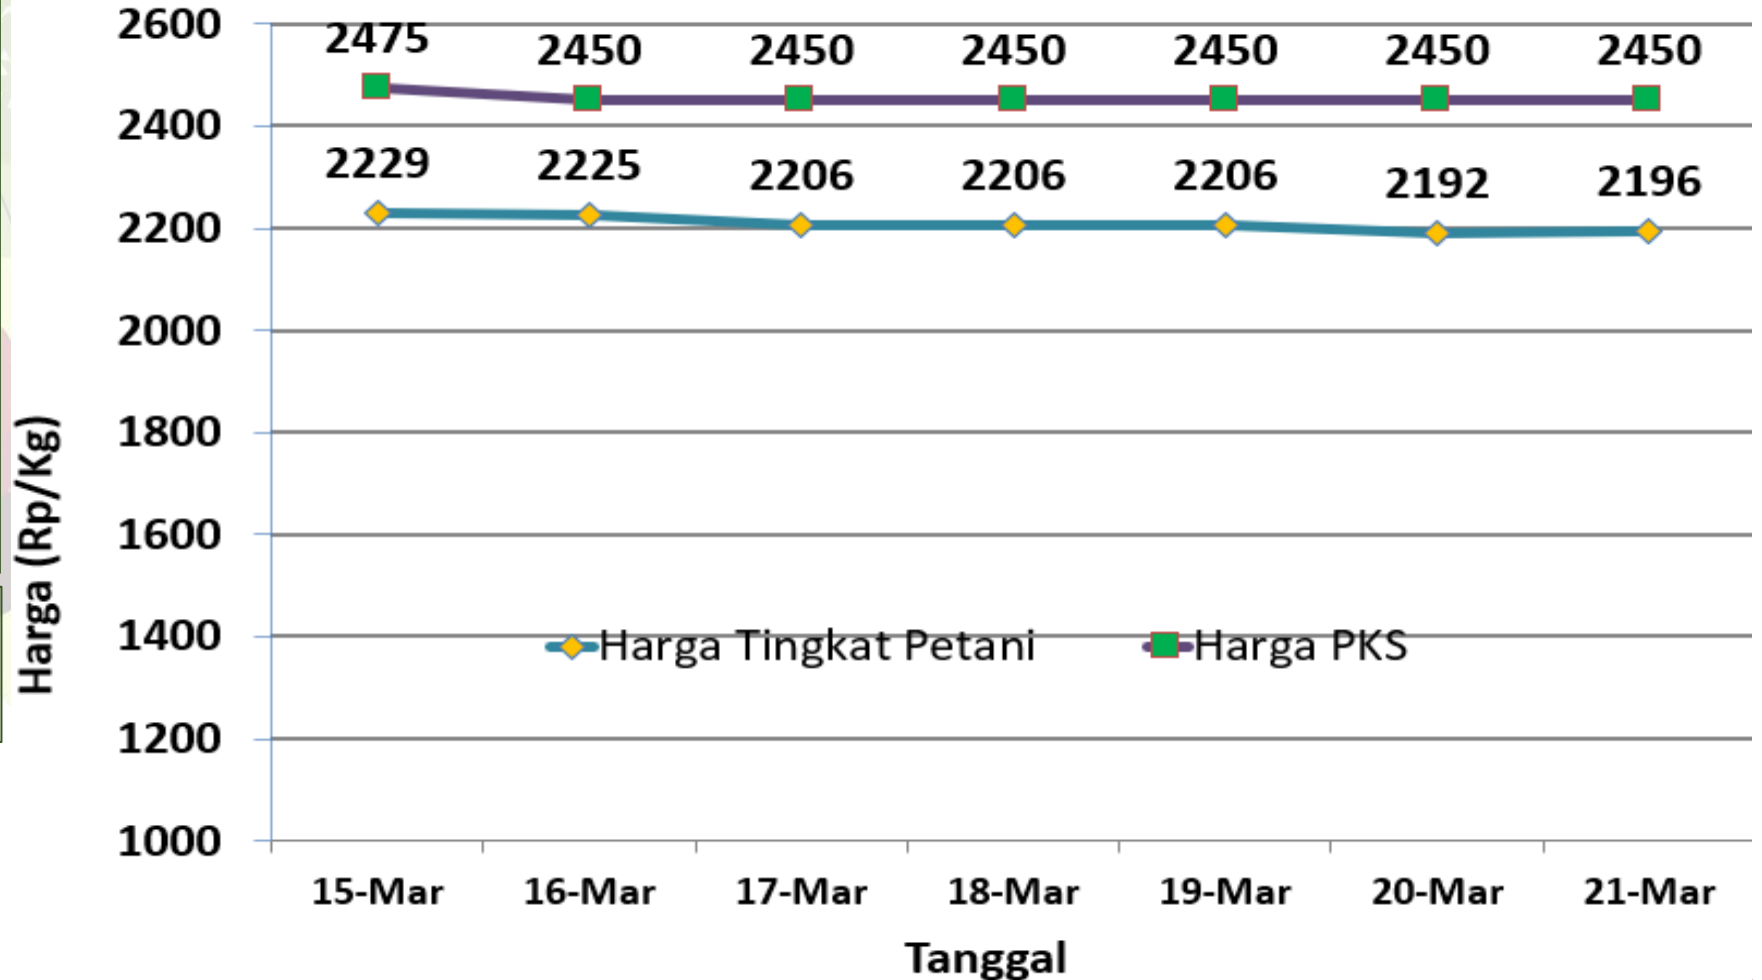

DINAS PERTANIAN DAN KETAHANAN PANGAN KABUPATEN BANGKA TENGAH

UPDATE HARGA PEMBELIAN TBS
HARI / TANGGAL : SELASA / 21 MARET 2023

| No | PABRIK KELAPA SAWIT (PKS) | HARGA KEMARIN | HARGA HARI INI | NAIK/TURUN |
|----|---------------------------|---------------|----------------|------------|
| 1 | PT BANGKA AGRO MANDIRI | Rp 2.500,- | Rp 2.500,- | Rp 0,- |
| 2 | PT MUTIARA HIJAU LESTARI | Rp 2.450,- | Rp 2.450,- | Rp 0,- |
| 3 | CV MUTIARA ALAM LESTARI | Rp 2.450,- | Rp 2.450,- | Rp 0,- |
| 4 | PT PUTERA BANGKA TANI | Rp 2.450,- | Rp 2.450,- | Rp 0,- |
| 5 | PT SWARNA NUSA SENTOSA | Rp 2.350,- | Rp 2.350,- | Rp 0,- |

Sumber : Data PKS

HARGA TBS KELAPA SAWIT DI KABUPATEN BANGKA TENGAH

Selasa, 21 Maret 2023

Penetapan Harga TBS oleh
Pemerintah:

- Berdasarkan Surat Edaran Menteri
Pertanian (edaran Bulan Juli) :
Rp. 1.600 / kg
- Berdasarkan BA Penetapan
Provinsi Periode Maret:
Rp. 2.168 / kg (Rerata)

Keterangan:
Harga di Klasifikasi **HIJAU**

Sumber:

- Petugas Informasi Pasar Kecamatan
- Pabrik Kelapa Sawit

HARGA TBS KELAPA SAWIT DI KABUPATEN BANGKA TENGAH

Selasa, 21 Maret 2023

Penetapan Harga TBS oleh
Pemerintah:

- Petugas Informasi Pasar Kecamatan
- Pabrik Kelapa Sawit

HARGA TBS KELAPA SAWIT TINGKAT PEKEBUN DI KABUPATEN BANGKA TENGAH

Penetapan Huga TBS oleh
Pemerintah:

- Berdasarkan Surat Edaran Menteri
Pertanian (edaran Bulan Juli) :
Rp. 1.600 / kg
- Berdasarkan BA Penetapan
Provinsi Periode Maret:
Rp. 2.168 / kg (Rerata)