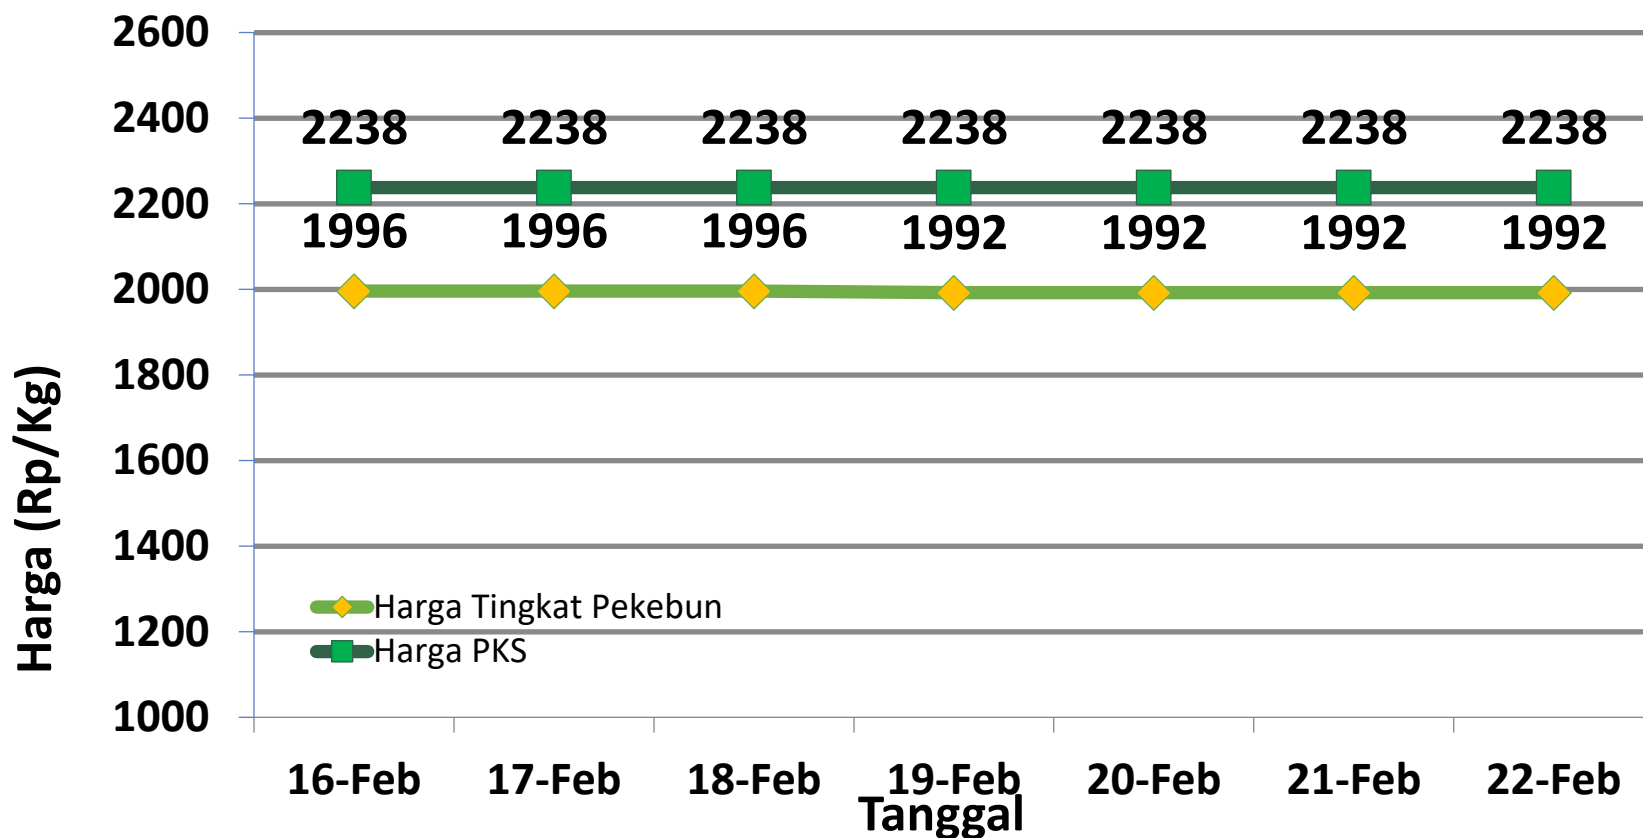

Sumber:

- Petugas Informasi Pasar Kecamatan
- Pabrik Kelapa Sawit