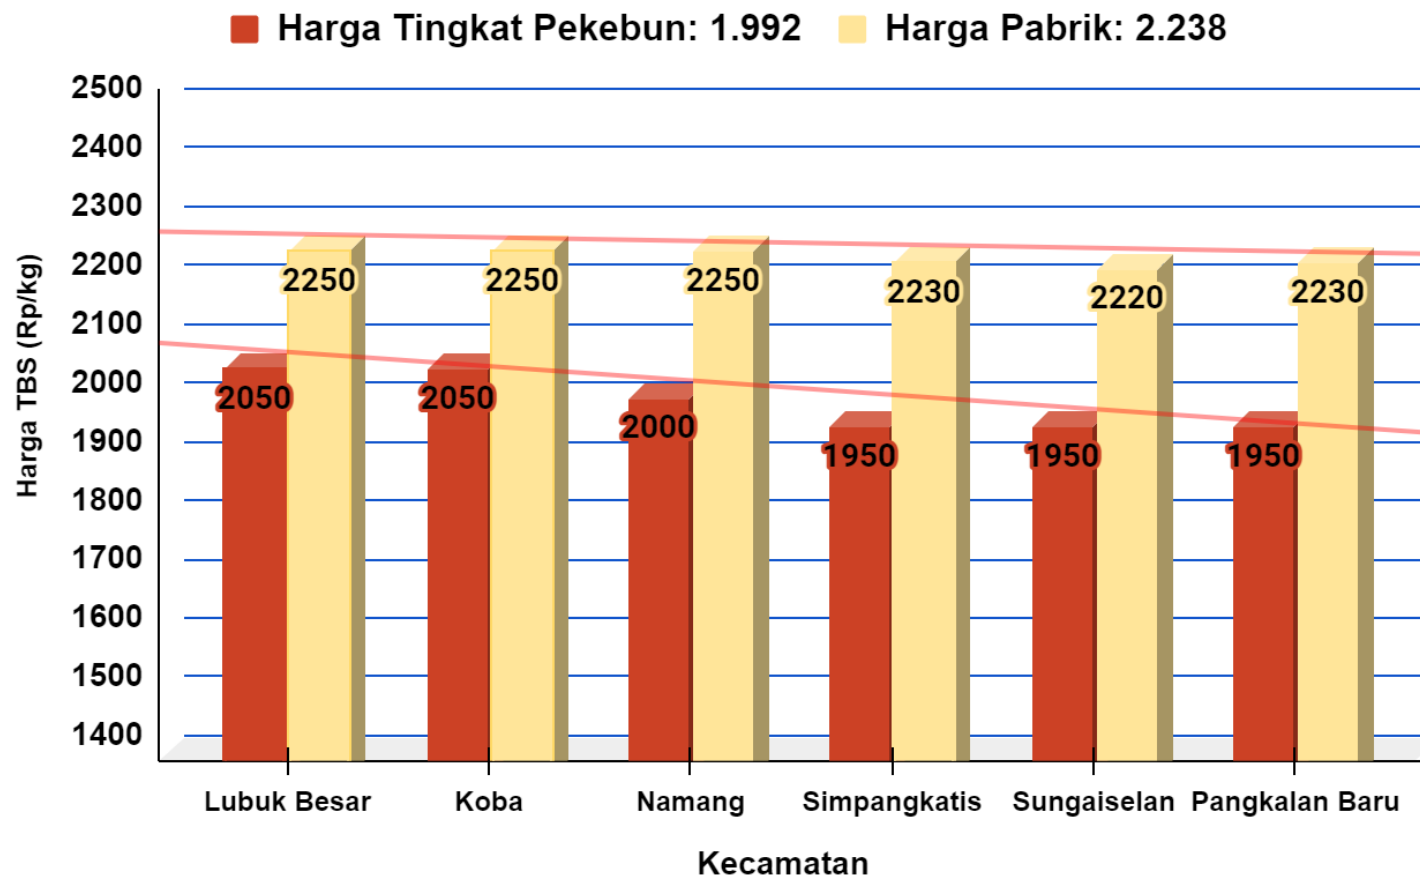

Sumber:

- Petugas Informasi Pasar Kecamatan
- Pabrik Kelapa Sawit