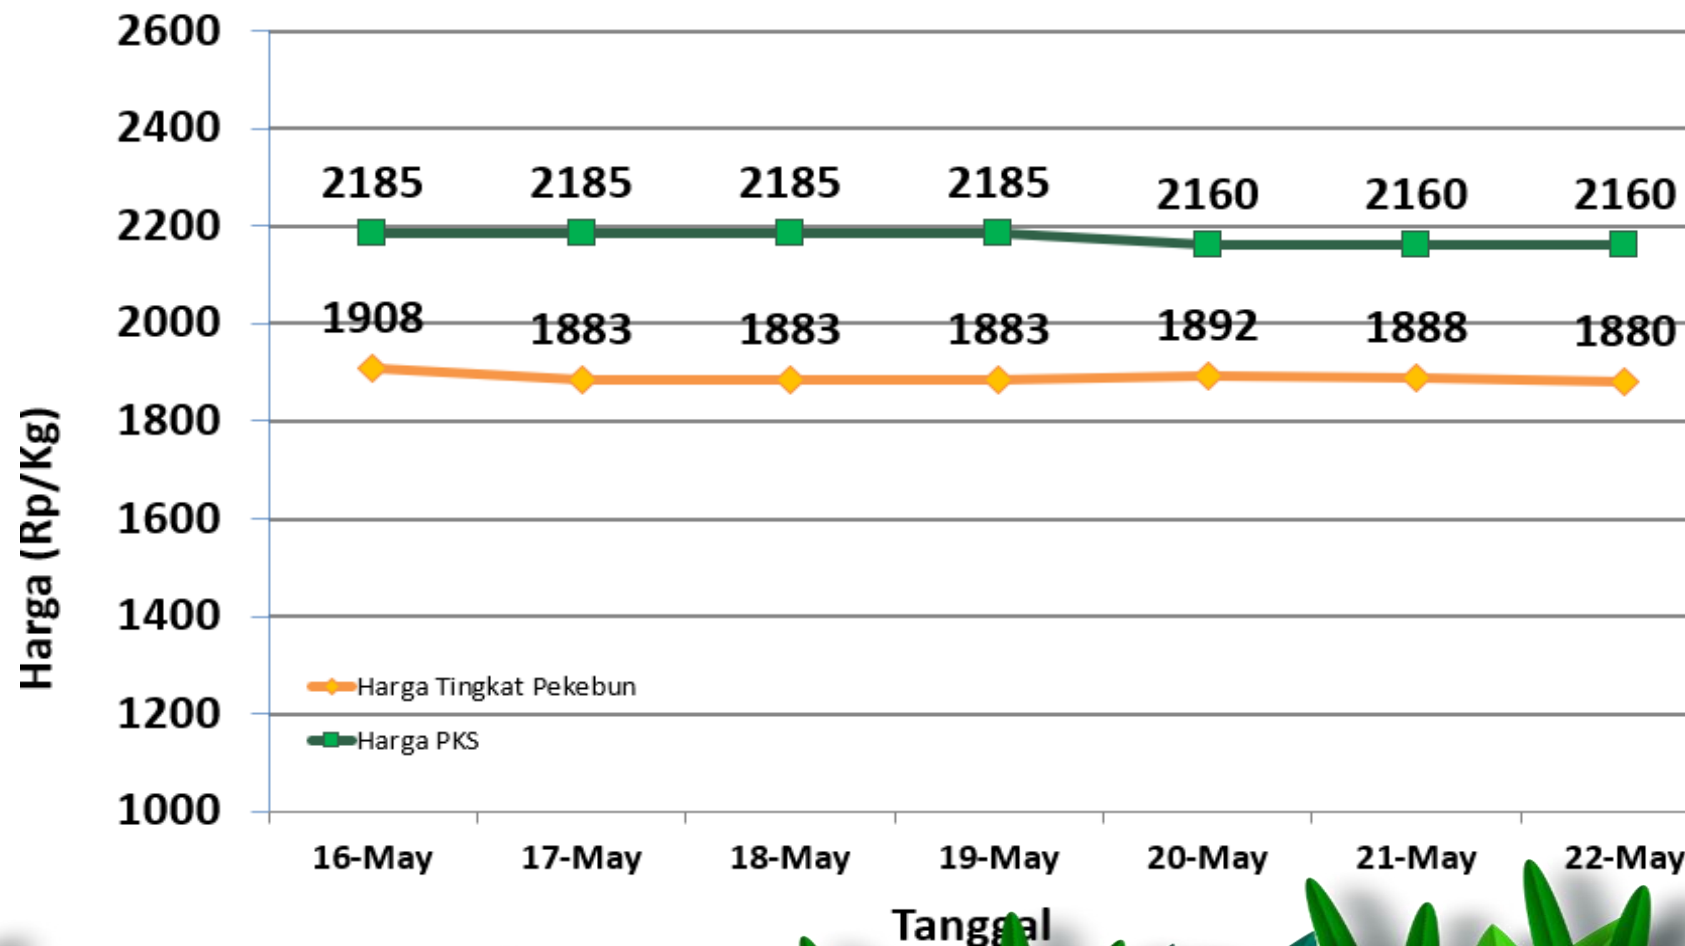

Sumber:
- Pabrik Kelapa Sawit

HARGA TBS KELAPA SAWIT DI KABUPATEN BANGKA TENGAH

Rabu, 22 Mei 2024

Penetapan Haga TBS oleh Pemerintah:

- Berdasarkan Surat Edaran Menteri Pertanian (edaran Bulan Juli 2022) :
Rp. 1.600 / kg
- Berdasarkan BA Penetapan Provinsi Periode 15 s.d 30 Mei 2024:
Rp. 2.376 / kg (Rerata)

Keterangan:

Harga Pabrik Klasifikasi

HIJAU

Petani masih di klasifikasi

KUNING

Sumber:

- Petugas Informasi Pasar Kecamatan
- Pabrik Kelapa Sawit

■ Harga Tingkat Pekebun: 1.880 ■ Harga Pabrik: 2.160

HARGA TBS KELAPA SAWIT DI KABUPATEN BANGKA TENGAH

Rabu, 22 Mei 2024

Penetapan Huga TBS oleh Pemerintah:

- Berdasarkan Surat Edaran Menteri Pertanian (edaran Bulan Juli 2022) :
Rp. 1.600 / kg
- Berdasarkan BA Penetapan Provinsi Periode 15 s.d 30 Mei 2024:
Rp. 2.376 / kg (Rerata)

Keterangan:

Harga Pabrik Klasifikasi
HIJAU

Petani masih di klasifikasi
KUNING

Sumber:

- Petugas Informasi Pasar Kecamatan
- Pabrik Kelapa Sawit

HARGA TBS KELAPA SAWIT TINGKAT PEKEBUN DI KABUPATEN BANGKA TENGAH