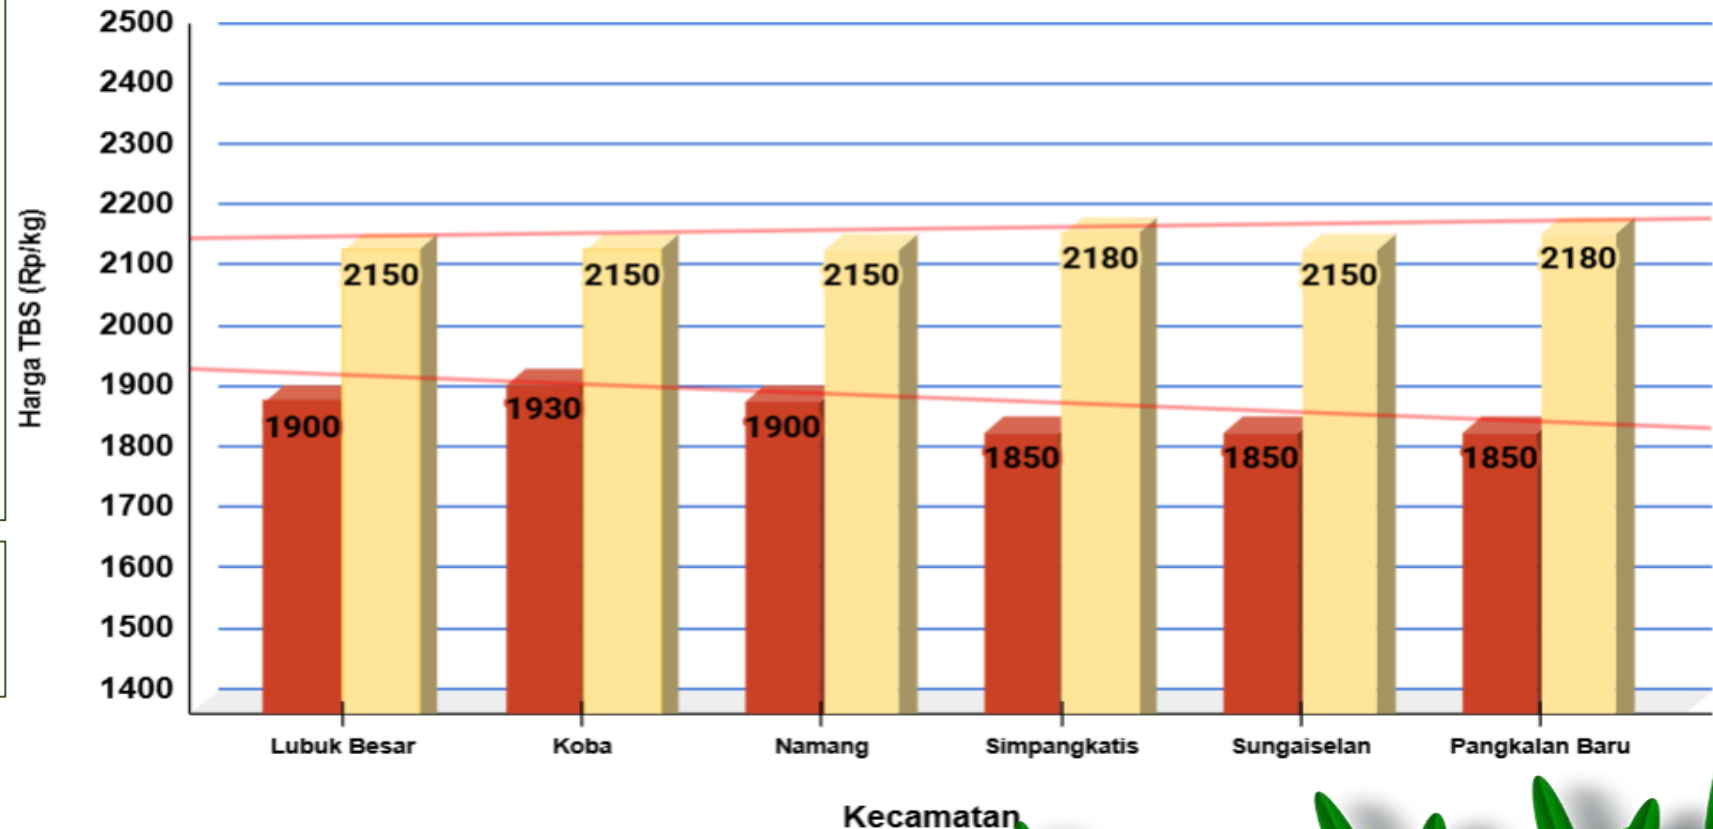

Sumber:
- Pabrik Kelapa Sawit

HARGA TBS KELAPA SAWIT DI KABUPATEN BANGKA TENGAH

Rabu, 22 Mei 2024

Penetapan Haga TBS oleh Pemerintah:

- Berdasarkan Surat Edaran Menteri Pertanian (edaran Bulan Juli 2022) :
Rp. 1.600 / kg
- Berdasarkan BA Penetapan Provinsi Periode 15 s.d 30 Mei 2024:
Rp. 2.376 / kg (Rerata)

Keterangan:

Harga Pabrik Klasifikasi

HIJAU

Petani masih di klasifikasi

KUNING

Sumber:

- Petugas Informasi Pasar Kecamatan
- Pabrik Kelapa Sawit

■ Harga Tingkat Pekebun: 1.880 ■ Harga Pabrik: 2.160

HARGA TBS KELAPA SAWIT DI KABUPATEN BANGKA TENGAH

Rabu, 22 Mei 2024

Penetapan Huga TBS oleh Pemerintah:

- Berdasarkan Surat Edaran Menteri Pertanian (edaran Bulan Juli 2022) :
Rp. 1.600 / kg
- Berdasarkan BA Penetapan Provinsi Periode 15 s.d 30 Mei 2024:
Rp. 2.376 / kg (Rerata)

Keterangan:

Harga Pabrik Klasifikasi
HIJAU

Petani masih di klasifikasi
KUNING

Sumber:

- Petugas Informasi Pasar Kecamatan
- Pabrik Kelapa Sawit

HARGA TBS KELAPA SAWIT TINGKAT PEKEBUN DI KABUPATEN BANGKA TENGAH