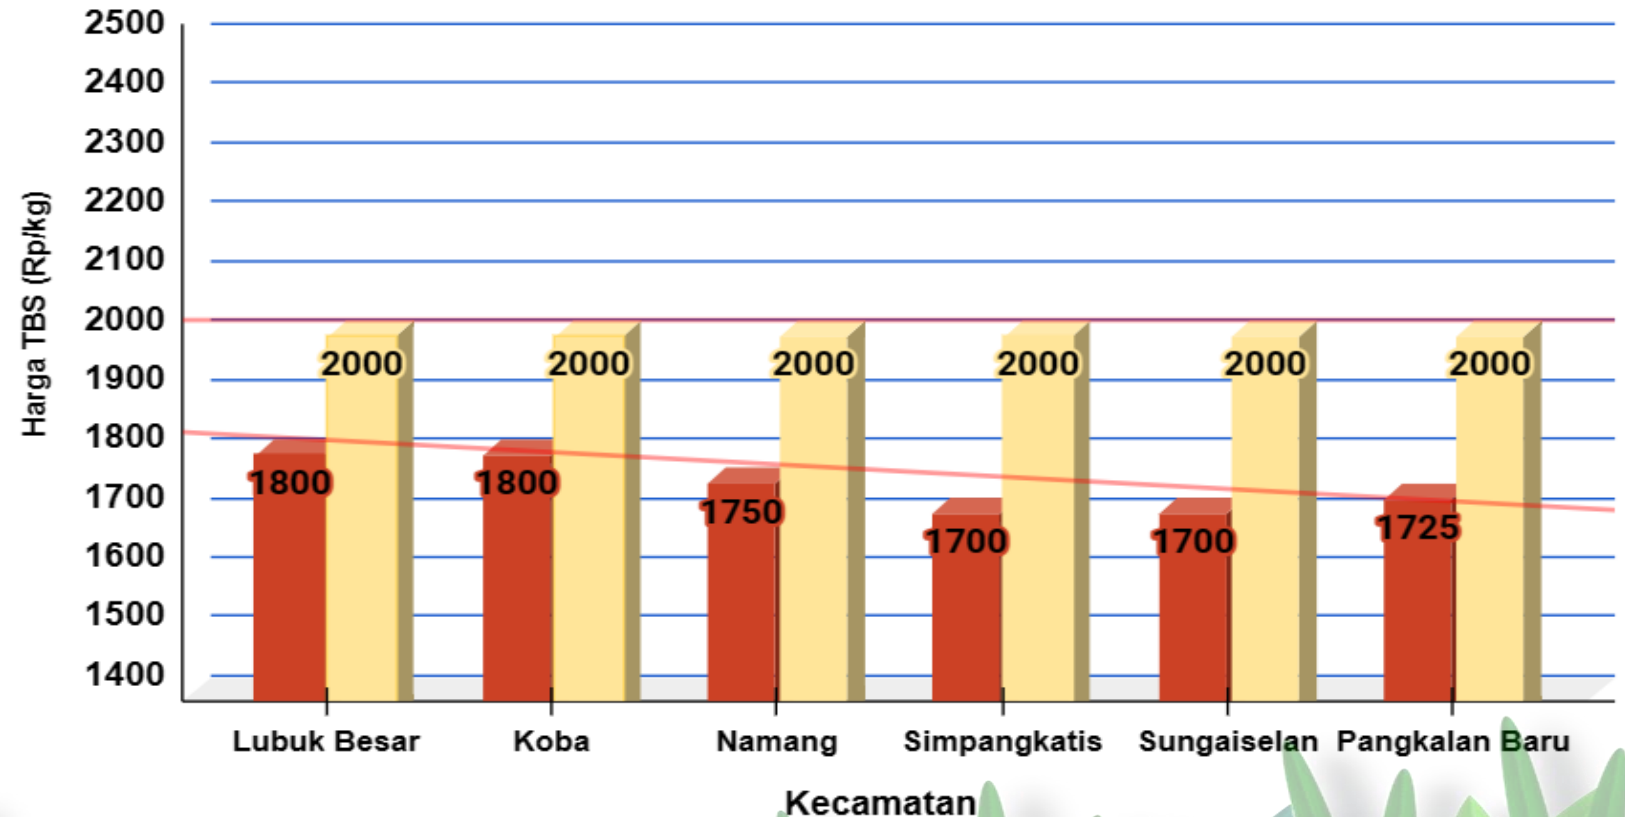

## Penetapan Harga TBS oleh Pemerintah:

- Berdasarkan Surat Edaran Menteri Pertanian (edaran Bulan Juli 2022) :  
Rp. 1.600 / kg
- Berdasarkan BA Penetapan Provinsi Periode November 2023:  
Rp. 2.041 / kg (Rerata)

Keterangan:

**Harga pada klasifikasi KUNING**

## Sumber:

- Petugas Informasi Pasar Kecamatan
- Pabrik Kelapa Sawit

■ Harga Tingkat Pekebun: 1.746 ■ Harga Pabrik: 2.000