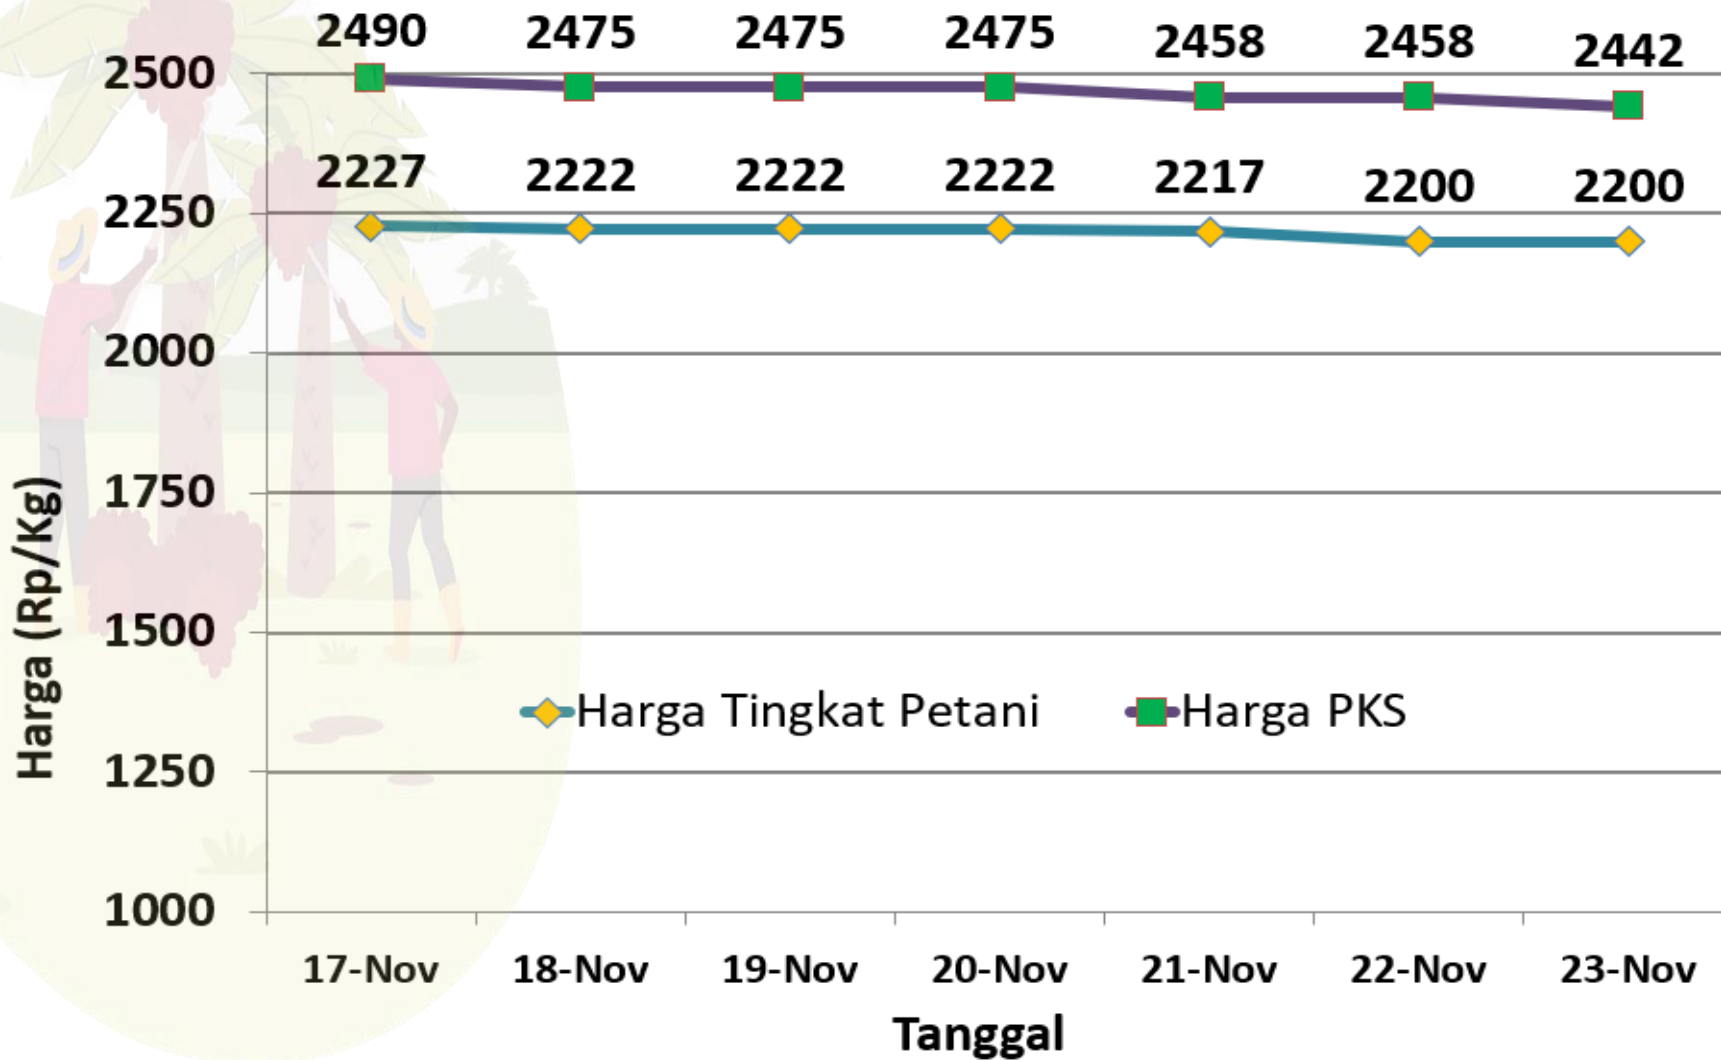

DINAS PERTANIAN KABUPATEN BANGKA TENGAH

UPDATE HARGA PEMBELIAN TBS
HARI / TANGGAL : RABU / 23 NOVEMBER 2022

No	PABRIK KELAPA SAWIT (PKS)	HARGA KEMARIN	HARGA HARI INI	NAIK/TURUN
1	PT BANGKA AGRO MANDIRI	Rp 2.500,-	Rp 2.500,-	Rp 0,-
2	PT SWARNA NUSA SENTOSA	Rp 2.500,-	Rp 2.450,-	- Rp 50,-
3	PT PUTERA BANGKA TANI	Rp 2.450,-	Rp 2.400,-	- Rp 50,-
4	PT MUTIARA HIJAU LESTARI	Rp 2.400,-	Rp 2.400,-	Rp 0,-
5	CV MUTIARA ALAM LESTARI	Rp 2.400,-	Rp 2.400,-	Rp 0,-

Sumber : Data PKS

HARGA TBS KELAPA SAWIT DI KABUPATEN BANGKA TENGAH

Rabu, 23 November 2022

■ Harga Tingkat Pekebun: 2.200 ■ Harga Pabrik: 2.442

Penetapan Huga TBS oleh
Pemerintah:

- Berdasarkan Surat Edaran Menteri
Pertanian (edaran Bulan Juli) :
Rp. 1.600 / kg
- Berdasarkan BA Penetapan
Provinsi Periode November:
Rp. 2.100 / kg (Rerata)

Keterangan:
Harga di klasifikasi **HIJAU**

Sumber:

- Petugas Informasi Pasar Kecamatan
- Pabrik Kelapa Sawit

HARGA TBS KELAPA SAWIT DI KABUPATEN BANGKA TENGAH

Rabu, 23 November 2022

Penetapan Huga TBS oleh Pemerintah:

Sumber:
- Petugas Informasi Pasar Kecamatan
- Pabrik Kelapa Sawit

HARGA TBS KELAPA SAWIT TINGKAT PEKEBUN DI KABUPATEN BANGKA TENGAH

Rabu, 23 November 2022

Penetapan Harga TBS oleh
Pemerintah:

- Berdasarkan Surat Edaran Menteri
Pertanian (edaran Bulan Juli) :
Rp. 1.600 / kg
- Berdasarkan BA Penetapan
Provinsi Periode November:
Rp. 2.100 / kg (Rerata)