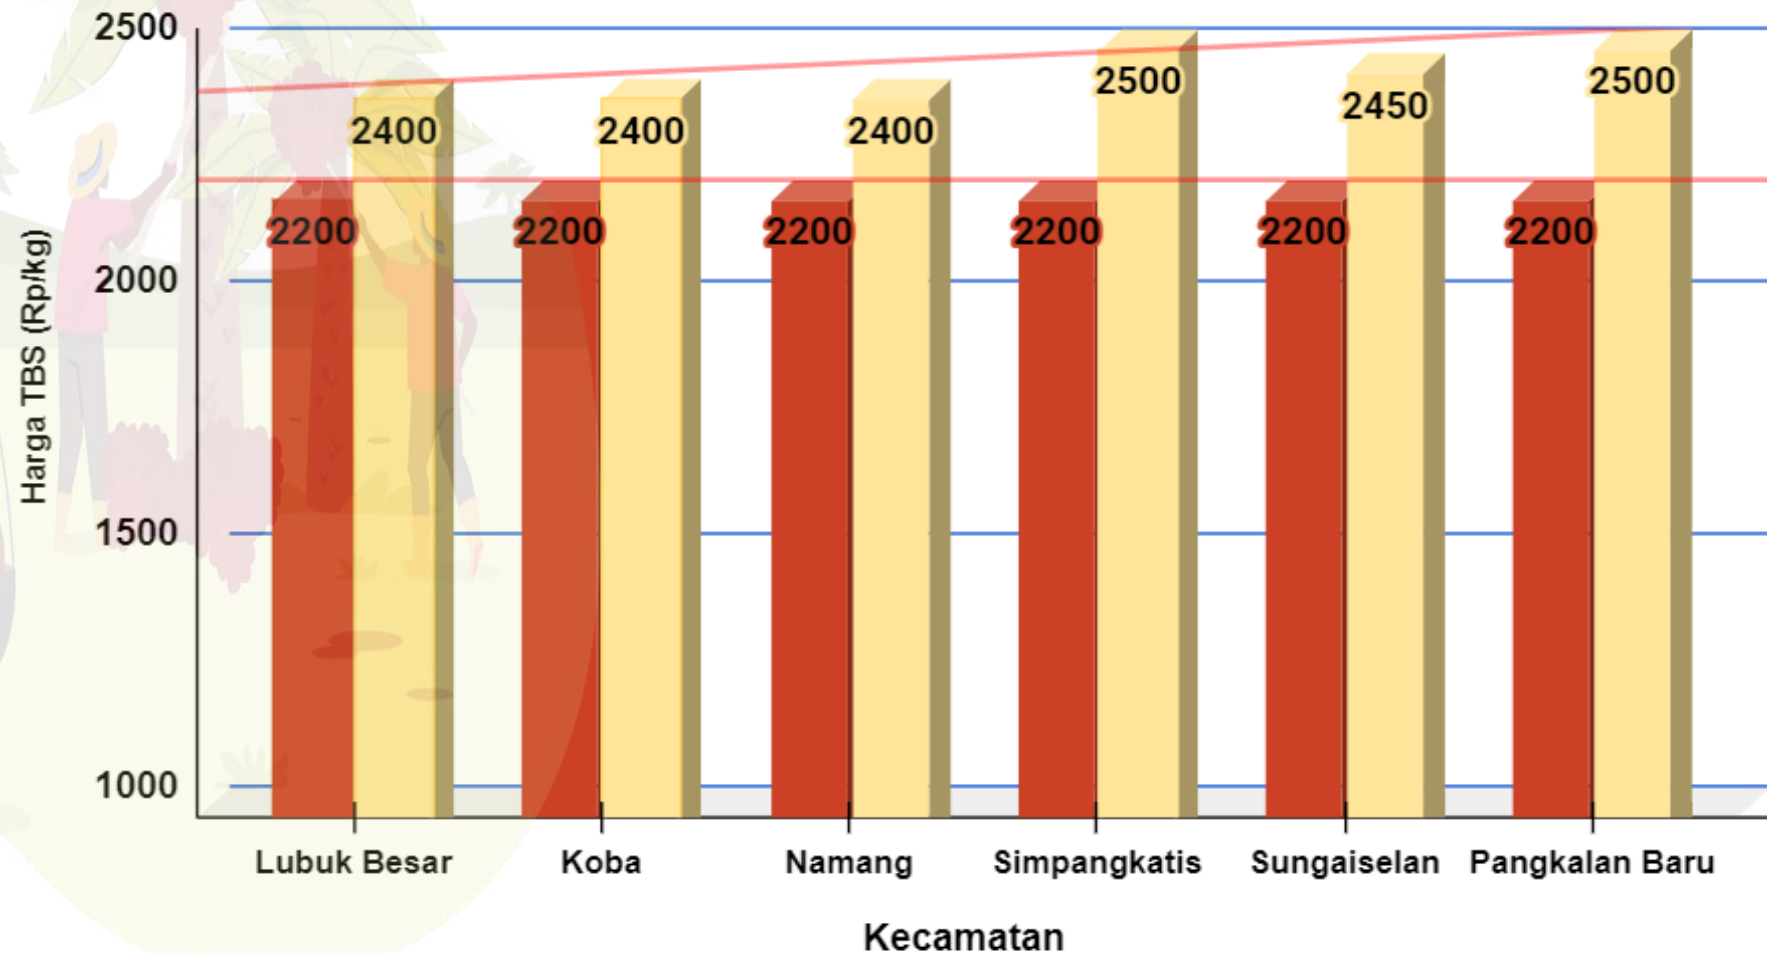

DINAS PERTANIAN KABUPATEN BANGKA TENGAH

UPDATE HARGA PEMBELIAN TBS
HARI / TANGGAL : RABU / 23 NOVEMBER 2022

No	PABRIK KELAPA SAWIT (PKS)	HARGA KEMARIN	HARGA HARI INI	NAIK/TURUN
1	PT BANGKA AGRO MANDIRI	Rp 2.500,-	Rp 2.500,-	Rp 0,-
2	PT SWARNA NUSA SENTOSA	Rp 2.500,-	Rp 2.450,-	- Rp 50,-
3	PT PUTERA BANGKA TANI	Rp 2.450,-	Rp 2.400,-	- Rp 50,-
4	PT MUTIARA HIJAU LESTARI	Rp 2.400,-	Rp 2.400,-	Rp 0,-
5	CV MUTIARA ALAM LESTARI	Rp 2.400,-	Rp 2.400,-	Rp 0,-

Sumber : Data PKS

HARGA TBS KELAPA SAWIT DI KABUPATEN BANGKA TENGAH

Rabu, 23 November 2022

■ Harga Tingkat Pekebun: 2.200 ■ Harga Pabrik: 2.442

Penetapan Huga TBS oleh
Pemerintah:

- Berdasarkan Surat Edaran Menteri
Pertanian (edaran Bulan Juli) :
Rp. 1.600 / kg
- Berdasarkan BA Penetapan
Provinsi Periode November:
Rp. 2.100 / kg (Rerata)

Keterangan:
Harga di klasifikasi **HIJAU**

Sumber:

- Petugas Informasi Pasar Kecamatan
- Pabrik Kelapa Sawit

HARGA TBS KELAPA SAWIT DI KABUPATEN BANGKA TENGAH

Rabu, 23 November 2022

Penetapan Huga TBS oleh Pemerintah: