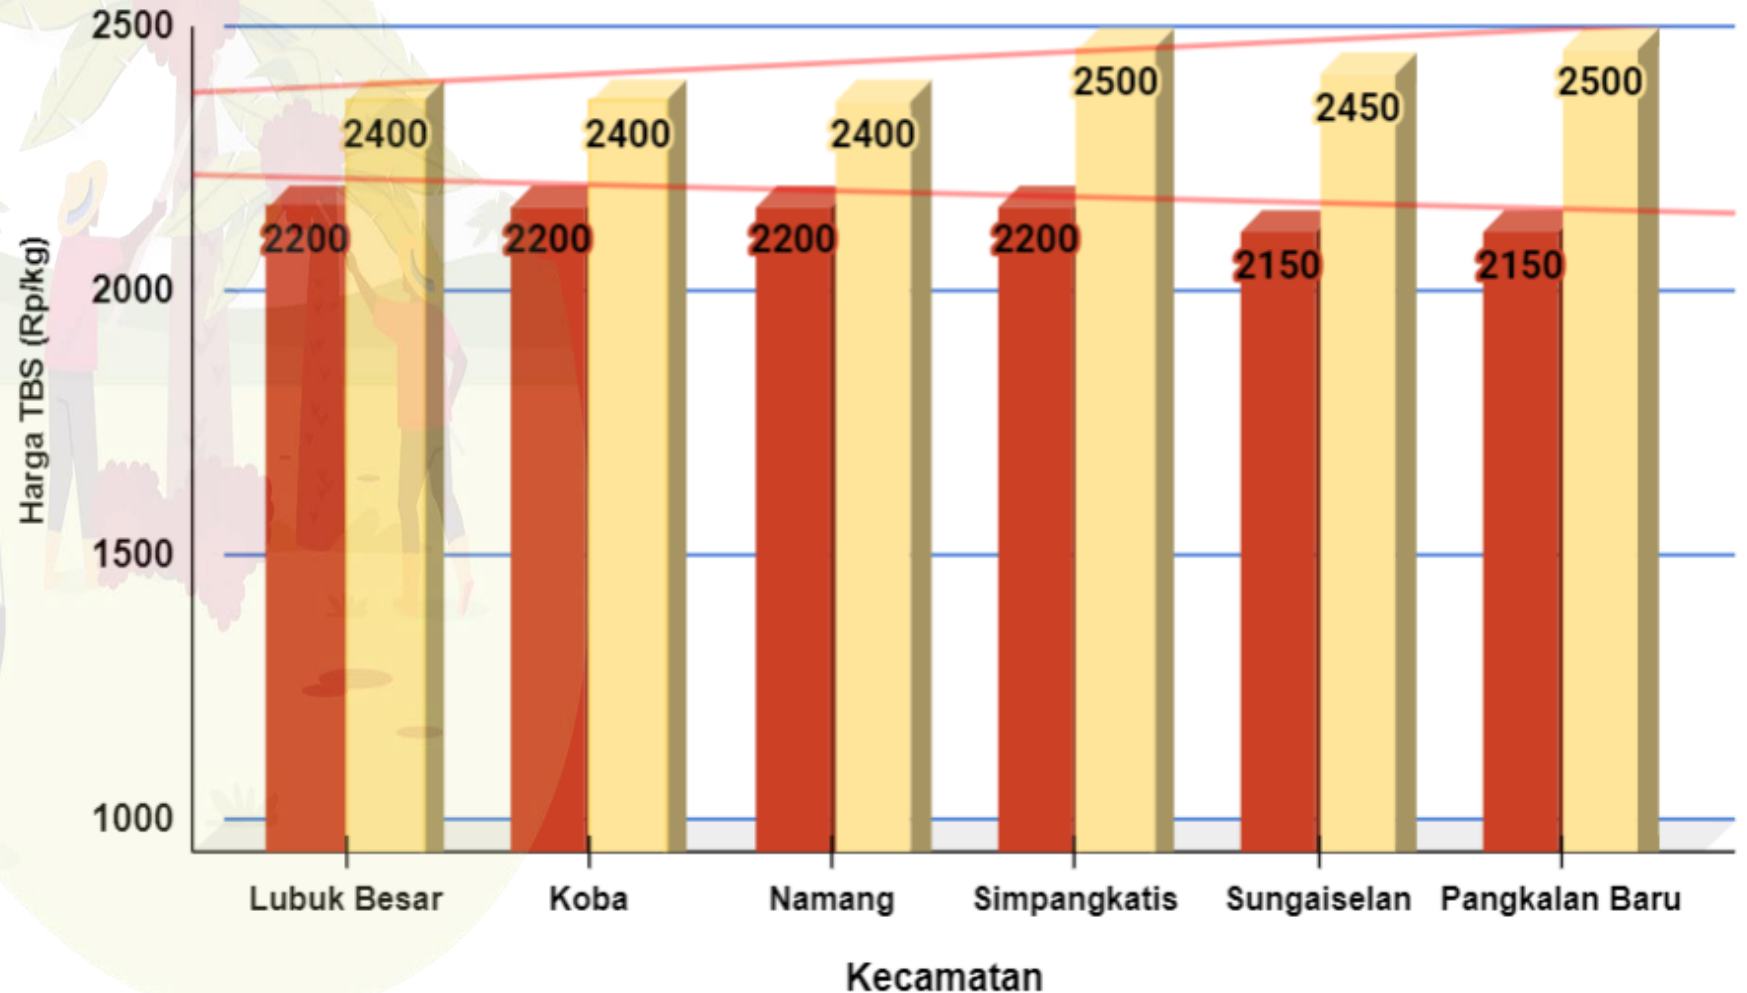

DINAS PERTANIAN KABUPATEN BANGKA TENGAH

UPDATE HARGA PEMBELIAN TBS
HARI / TANGGAL : KAMIS / 24 NOVEMBER 2022

No	PABRIK KELAPA SAWIT (PKS)	HARGA KEMARIN	HARGA HARI INI	NAIK/TURUN
1	PT BANGKA AGRO MANDIRI	Rp 2.500,-	Rp 2.500,-	Rp 0,-
2	PT SWARNA NUSA SENTOSA	Rp 2.450,-	Rp 2.450,-	Rp 0,-
3	PT PUTERA BANGKA TANI	Rp 2.400,-	Rp 2.400,-	Rp 0,-
4	PT MUTIARA HIJAU LESTARI	Rp 2.400,-	Rp 2.400,-	Rp 0,-
5	CV MUTIARA ALAM LESTARI	Rp 2.400,-	Rp 2.400,-	Rp 0,-

Sumber : Data PKS

HARGA TBS KELAPA SAWIT DI KABUPATEN BANGKA TENGAH

Kamis, 24 November 2022

■ Harga Tingkat Pekebun: 2.183 ■ Harga Pabrik: 2.442

Penetapan Huga TBS oleh
Pemerintah:

- Berdasarkan Surat Edaran Menteri
Pertanian (edaran Bulan Juli) :
Rp. 1.600 / kg
- Berdasarkan BA Penetapan
Provinsi Periode November:
Rp. 2.100 / kg (Rerata)

Keterangan:
Harga di klasifikasi **HIJAU**

Sumber:

- Petugas Informasi Pasar Kecamatan
- Pabrik Kelapa Sawit

HARGA TBS KELAPA SAWIT DI KABUPATEN BANGKA TENGAH

Kamis, 24 November 2022

Penetapan Huga TBS oleh
Pemerintah: