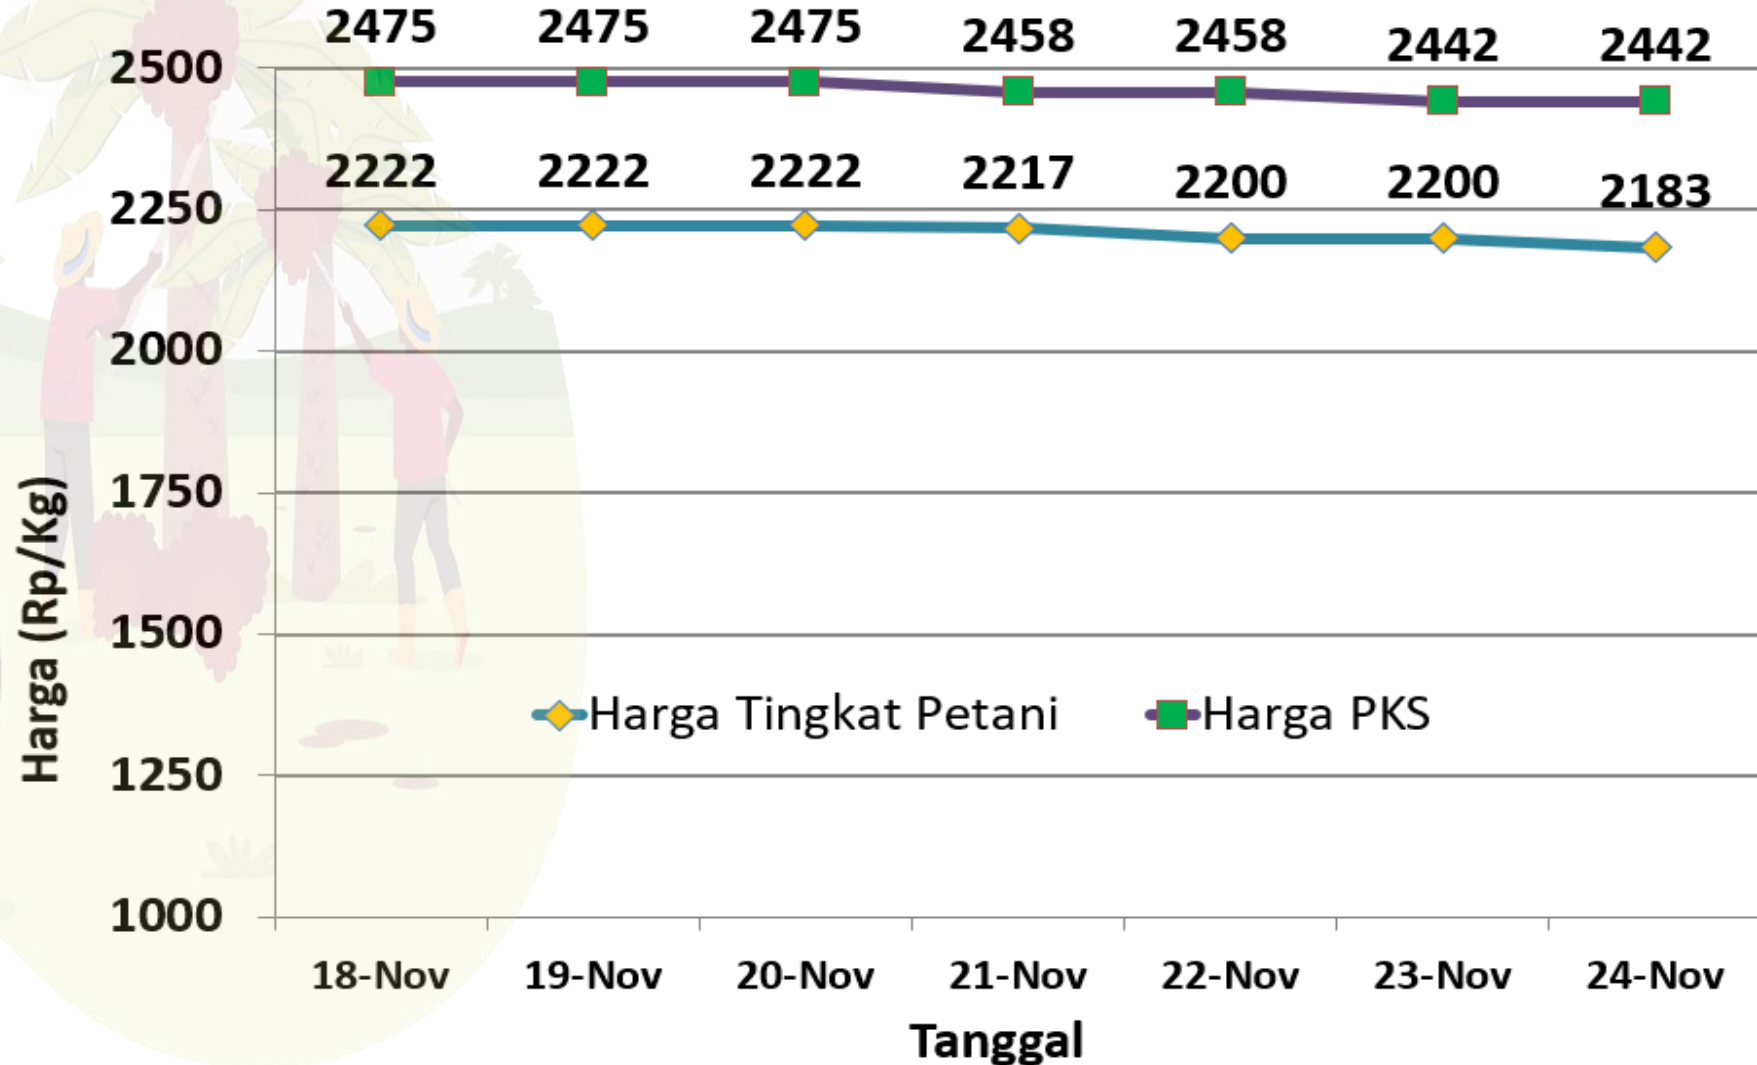

Kamis, 24 November 2022

Penetapan Huga TBS oleh
Pemerintah:

- Berdasarkan Surat Edaran Menteri
  Pertanian (edaran Bulan Juli) :
  Rp. 1.600 / kg
- Berdasarkan BA Penetapan
  Provinsi Periode November:
  Rp. 2.100 / kg (Rerata)

Keterangan:
Harga di klasifikasi **HIJAU**

Sumber:

- Petugas Informasi Pasar Kecamatan
- Pabrik Kelapa Sawit